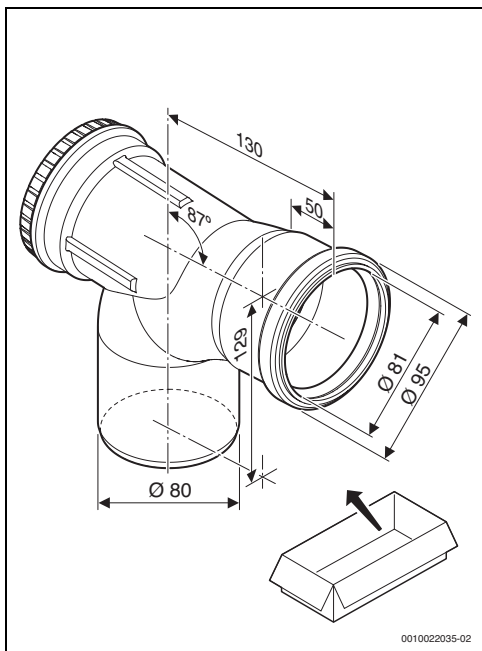

1 FC-SER60-87: 7738112631

2 FC-SER80-87: 7738112596

3 FC-SER110-87: 7738113110

4

0010017800-002

Original Quality by Bosch Thermotechnik GmbH
Sophienstraße 30-32; D-35576 Wetzlar/Germany

GB Importer: Bosch Thermotechnology Ltd.
Cotswold Way, Warndon Worcester WR4 9SW / UK