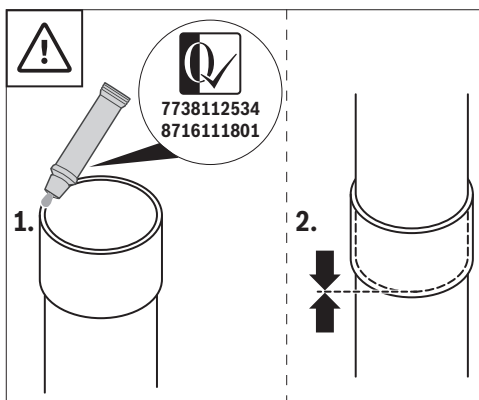

1 FC-SER60-87: 7738112631

2 FC-SER80-87: 7738112596

3 FC-SER110-87: 7738113110

4

0010017800-002

Original Quality by Bosch Thermotechnik GmbH
Sophienstraße 30-32; D-35576 Wetzlar/Germany

GB Importer: Bosch Thermotechnology Ltd.
Cotswold Way, Warndon Worcester WR4 9SW / UK