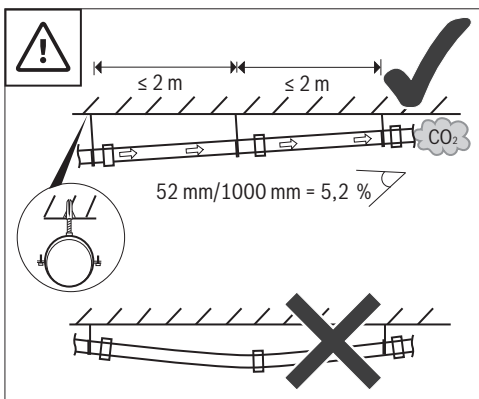

1 FC-SER60-87: 7738112631

2 FC-SER80-87: 7738112596

3 FC-SER110-87: 7738113110

4

0010017800-002

Original Quality by Bosch Thermotechnik GmbH
Sophienstraße 30-32; D-35576 Wetzlar/Germany

GB Importer: Bosch Thermotechnology Ltd.
Cotswold Way, Warndon Worcester WR4 9SW / UK