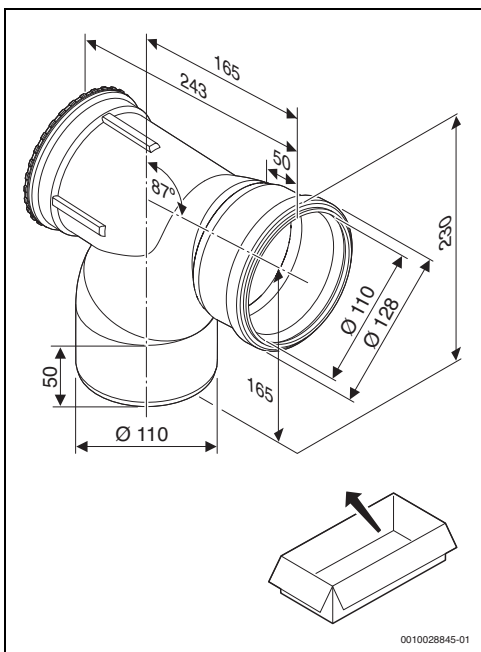

1 FC-SER60-87: 7738112631

2 FC-SER80-87: 7738112596

3 FC-SER110-87: 7738113110

4

0010017800-002

Original Quality by Bosch Thermotechnik GmbH
Sophienstraße 30-32; D-35576 Wetzlar/Germany

GB Importer: Bosch Thermotechnology Ltd.
Cotswold Way, Warndon Worcester WR4 9SW / UK