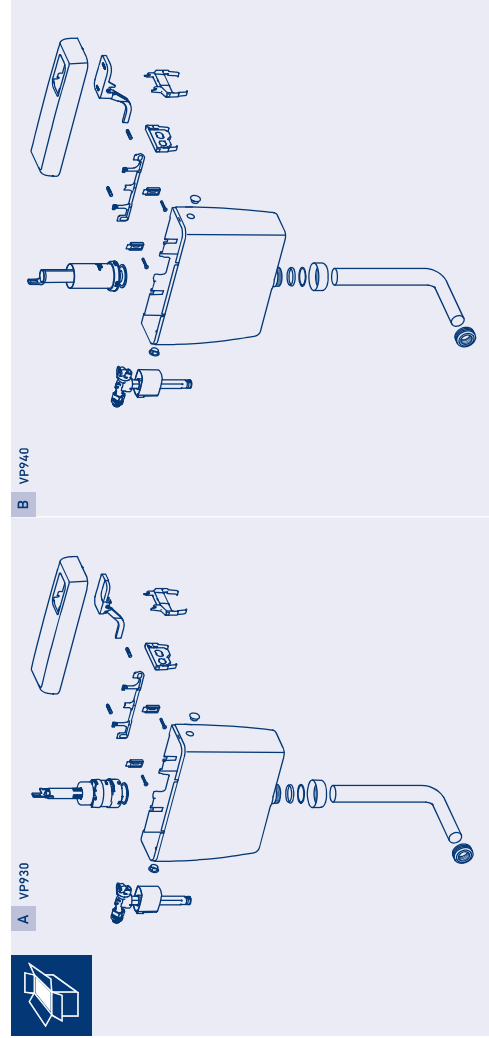

## VP930-M-3/8"

Art. 12667323

- DE** Spülkasten mit 2-Mengentechnik
- EN** Cistern with dual-flush technology
- FR** Réservoir de chasse d'eau avec technologie à 2 débits
- IT** Cassetta con tecnologia a 2 scarichi
- NL** Reservoir met dubbele spoeltechnologie
- SE** Spölcistern med dubbelspölning
- CZ** Splachovací nádržka s technikou duálního splachování
- SK** Splachovacia nádržka s technikou splachovania 2 množstvami

- RO** Rezervor cu tehnologie cu dublă clădire
- PL** Spluczka z technologią 2 ilości splukiwania

## VP940-M-3/8"

Art. 12667330

- DE** Spülkasten mit Start-/Stopp-Funktion
- EN** Cistern with start/stop function
- FR** Réservoir de chasse d'eau avec fonction marche/arrêt
- IT** Cassetta con funzione start/stop
- NL** Reservoir met start-/stopfunctie
- SE** Spölcistern med start-/stopfunktion
- CZ** Splachovací nádržka s funkcí Start/Stop
- SK** Splachovacia nádržka s funkciou Štart/Stop
- RO** Rezervor cu funcție Start/Stop
- PL** Spluczka z funkcją start/stop