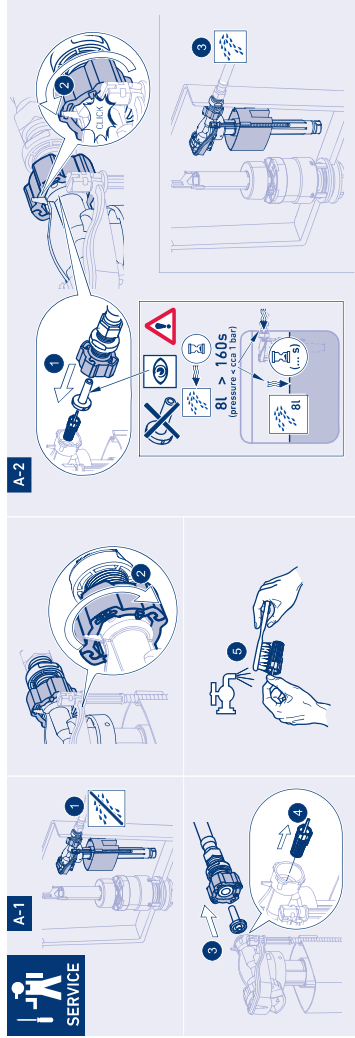

## VP930-M-3/8"

Art. 12667323

- DE** Spülkasten mit 2-Mengentechnik
- EN** Cistern with dual-flush technology
- FR** Réservoir de chasse d'eau avec technologie à 2 débits
- IT** Cassetta con tecnologia a 2 scarichi
- NL** Reservoir met dubbele spoeltechnologie
- SE** Spölcistern med dubbelspölning
- CZ** Splachovací nádržka s technikou duálního splachování
- SK** Splachovacia nádržka s technikou splachovania 2 množstvami

- RO** Rezervor cu tehnologie cu dublă clădire
- PL** Spluczka z technologią 2 ilości splukiwania