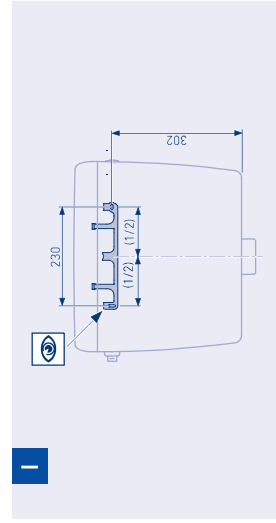

VP940-M-3/8"

Art. 12667330

- **DE** Spülkasten mit Start-/Stopp-Funktion
- **EN** Cistern with start/stop function
- **FR** Réservoir de chasse d'eau avec fonction marche/arrêt
- **IT** Cassetta con funzione start/stop
- **NL** Reservoir met start-/stopfunctie
- **SE** Spölcistern med start-/stopfunktion
- **CZ** Splachovací nádržka s funkcí Start/Stop
- **SK** Splachovacia nádržka s funkciou Štart/Stop
- **RO** Rezervor cu funcție Start/Stop
- **PL** Spluczka z funkcją start/stop