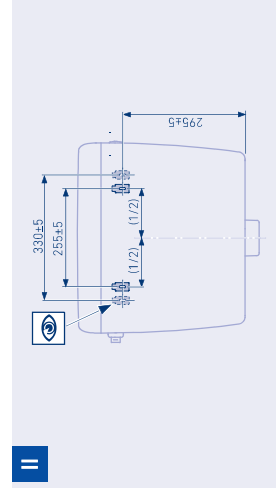

VP940-M-3/8"

Art. 12667330

- **DE** Spülkasten mit Start-/Stopp-Funktion
- **EN** Cistern with start/stop function
- **FR** Réservoir de chasse d'eau avec fonction marche/arrêt
- **IT** Cassetta con funzione start/stop
- **NL** Reservoir met start-/stopfunctie
- **SE** Spölcistern med start-/stopfunktion
- **CZ** Splachovací nádržka s funkcí Start/Stop
- **SK** Splachovacia nádržka s funkciou Štart/Stop
- **RO** Rezervor cu funcție Start/Stop
- **PL** Spluczka z funkcją start/stop