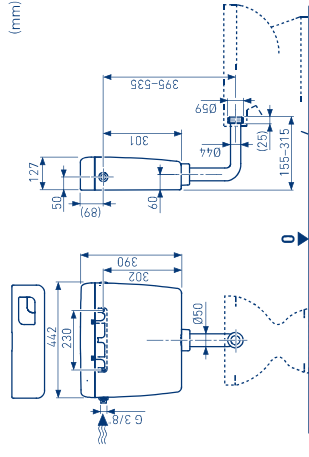

## VP930-M-3/8"

Art. 12667323

- DE** Spülkasten mit 2-Mengentechnik
- EN** Cistern with dual-flush technology
- FR** Réservoir de chasse d'eau avec technologie à 2 débits
- IT** Cassetta con tecnologia a 2 scarichi
- NL** Reservoir met dubbele spoeltechnologie
- SE** Spölcistern med dubbelspölning
- CZ** Splachovací nádržka s technikou duálního splachování
- SK** Splachovacia nádržka s technikou splachovania 2 množstvami

- RO** Rezervor cu tehnologie cu dublă clădire
- PL** Spluczka z technologią 2 ilości splukiwania