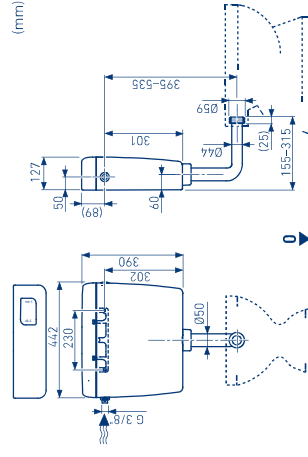

## VP930-M-3/8"

Art. 12667323

- DE** Spülkasten mit 2-Mengentechnik
- EN** Cistern with dual-flush technology
- FR** Réservoir de chasse d'eau avec technologie à 2 débits
- IT** Cassetta con tecnologia a 2 scarichi
- NL** Reservoir met dubbele spoeltechnologie
- SE** Spölcistern med dubbelspölning
- CZ** Splachovací nádržka s technikou duálního splachování
- SK** Splachovacia nádržka s technikou splachovania 2 množstvami

- RO** Rezervor cu tehnologie cu dublă clădire
- PL** Spluczka z technologią 2 ilości splukiwania

## VP940-M-3/8"

Art. 12667330

- DE** Spülkasten mit Start-/Stopp-Funktion
- EN** Cistern with start/stop function
- FR** Réservoir de chasse d'eau avec fonction marche/arrêt
- IT** Cassetta con funzione start/stop
- NL** Reservoir met start-/stopfunctie
- SE** Spölcistern med start-/stopfunktion
- CZ** Splachovací nádržka s funkcí Start/Stop
- SK** Splachovacia nádržka s funkciou Štart/Stop
- RO** Rezervor cu funcție Start/Stop
- PL** Spluczka z funkcją start/stop