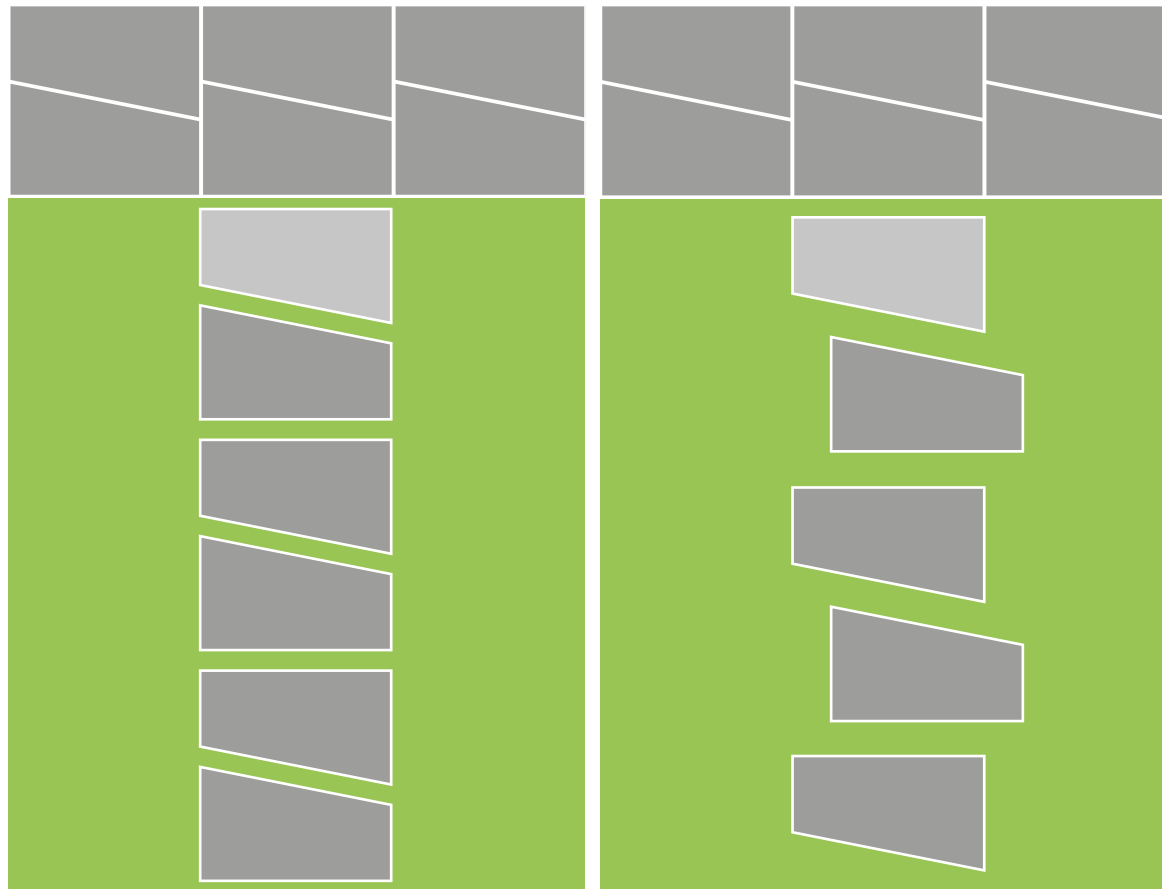

Bedarf je m² = 8 Stück

Verlegeart:

Blockverband mit 90° Drehung

VERLEGEMUSTER Terrassenplatten

Trapez-Trittplatte

50 x 30/20 x 4 cm

Bedarf je m² = 8 Stück

Verlegeart:
Blockverband mit Versatz

VERLEGEMUSTER Terrassenplatten

Trapez-Trittplatte

50 x 30/20 x 4 cm

Bedarf je m² = 8 Stück

Verlegeart:
Blockverband mit Versatz

VERLEGEMUSTER Terrassenplatten

Trapez-Trittplatte

50 x 30/20 x 4 cm

Bedarf je m² = 8 Stück

Verlegeart:
Diagonal

VERLEGEMUSTER Terrassenplatten

Trapez-Trittplatte

50 x 30/20 x 4 cm

Bedarf je m² = 8 Stück

Verlegeart:
Rauten

VERLEGEMUSTER Terrassenplatten

Trapez-Trittplatte

50 x 30/20 x 4 cm

Bedarf je m² = 8 Stück

Verlegeart:
Diagonal

VERLEGEMUSTER Terrassenplatten

Trapez-Trittplatte

50 x 30/20 x 4 cm

Verlegeart:
Verlegung als Trittplatten