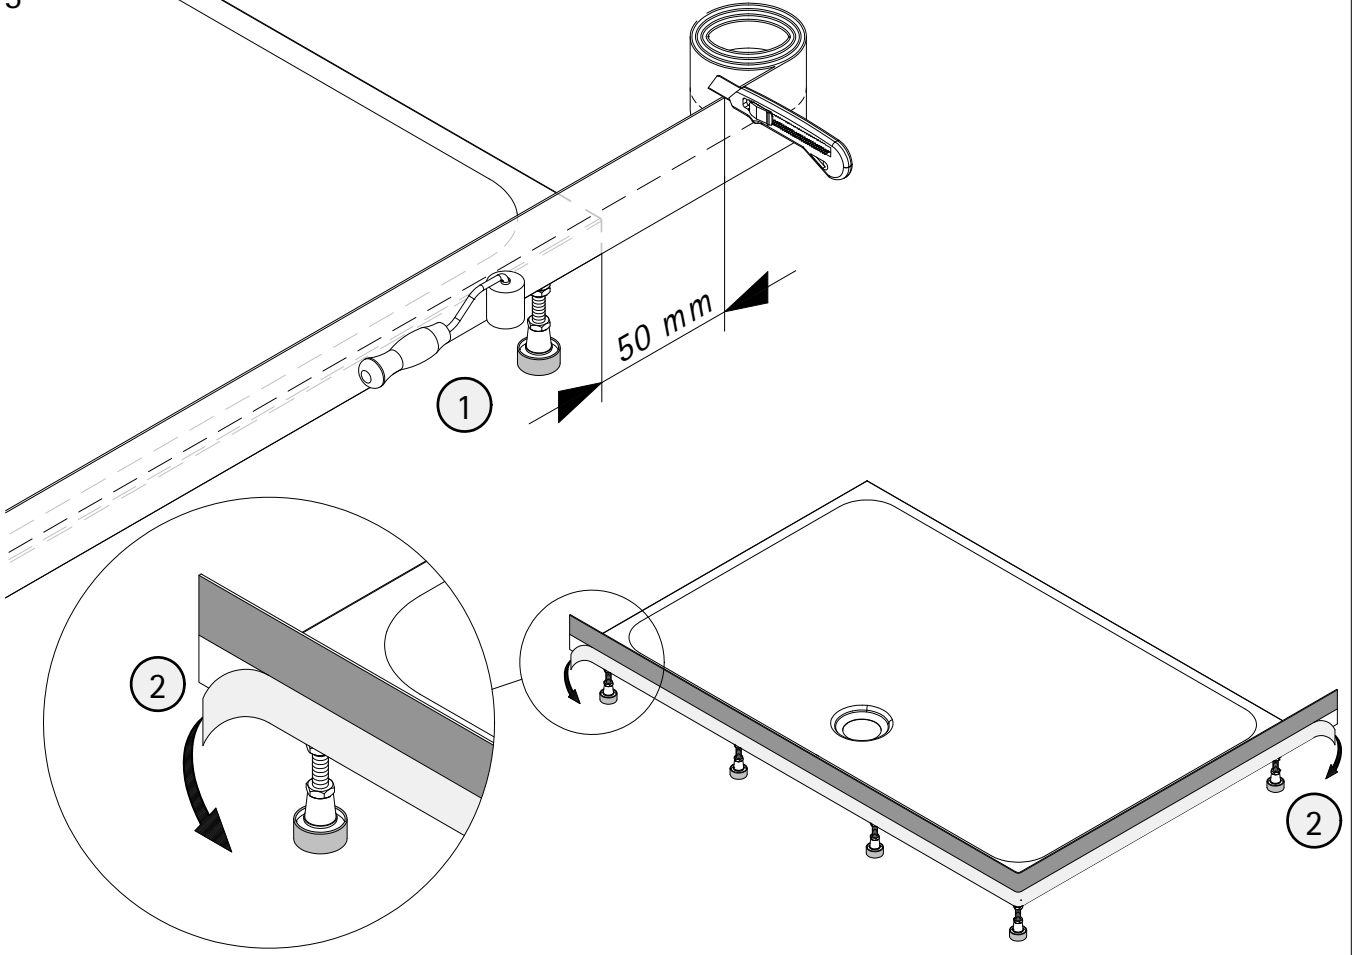

Pos. 2
8x

750 x 1200 mm
 750 x 1400 mm
 800 x 1200 mm
 800 x 1400 mm
 900 x 1200 mm
 900 x 1400 mm
 1000 x 1200 mm
 1000 x 1400 mm
 1200 x 1200 mm

Pos. 2
9x

1

2

3

Pos. 5.1#

Ablauf fachgerecht anschließen.
 Install the drain fitting correctly.
 Raccord correct du dispositif d'écoulement.
 Afvoer correct aansluiten.

Optional lieferbar, optionally available, disponible en option, optioneel leverbaar

4

AquaProof-Dichtset

50 mm

5

6

7

Ablauf fachgerecht anschließen.
Install the drain fitting correctly.
Raccord correct du dispositif d'écoulement.
Afvoer correct aansluiten.