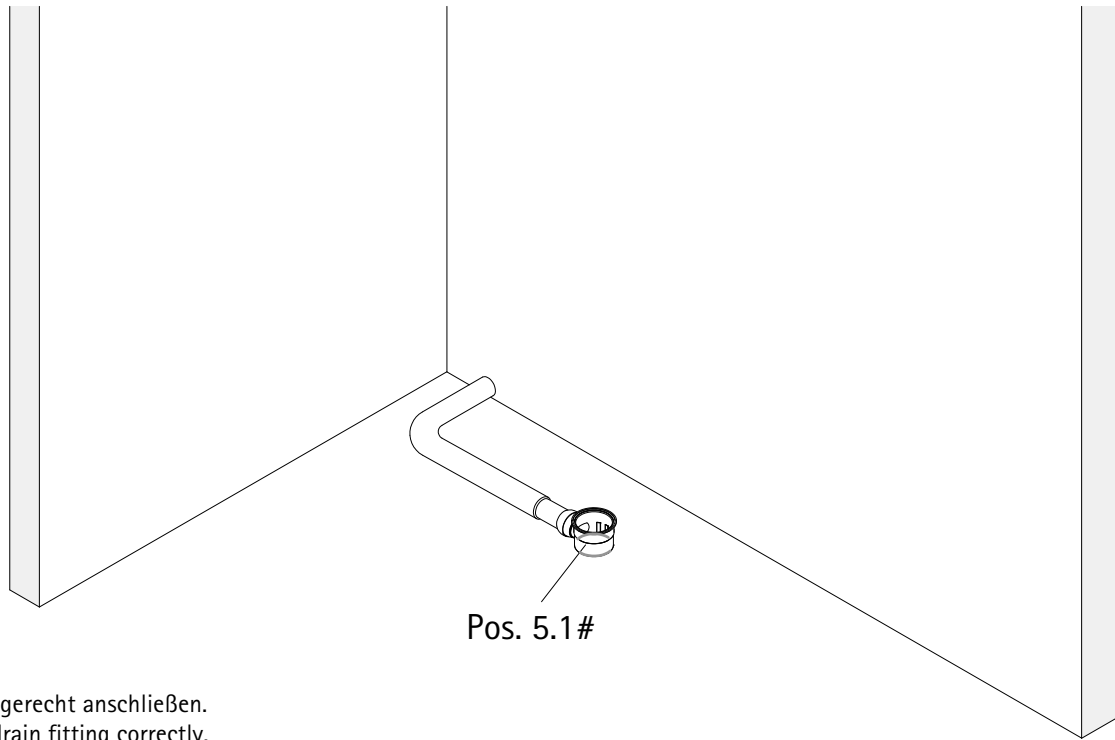

Pos. 2
8x

750 x 1200 mm
 750 x 1400 mm
 800 x 1200 mm
 800 x 1400 mm
 900 x 1200 mm
 900 x 1400 mm
 1000 x 1200 mm
 1000 x 1400 mm
 1200 x 1200 mm

Pos. 2
9x

1

2

3

Pos. 5.1#

Ablauf fachgerecht anschließen.
 Install the drain fitting correctly.
 Raccord correct du dispositif d'écoulement.
 Afvoer correct aansluiten.

Optional lieferbar, optionally available, disponible en option, optioneel leverbaar

4

AquaProof-Dichtset

50 mm

5

6

7

Ablauf fachgerecht anschließen.
Install the drain fitting correctly.
Raccord correct du dispositif d'écoulement.
Afvoer correct aansluiten.