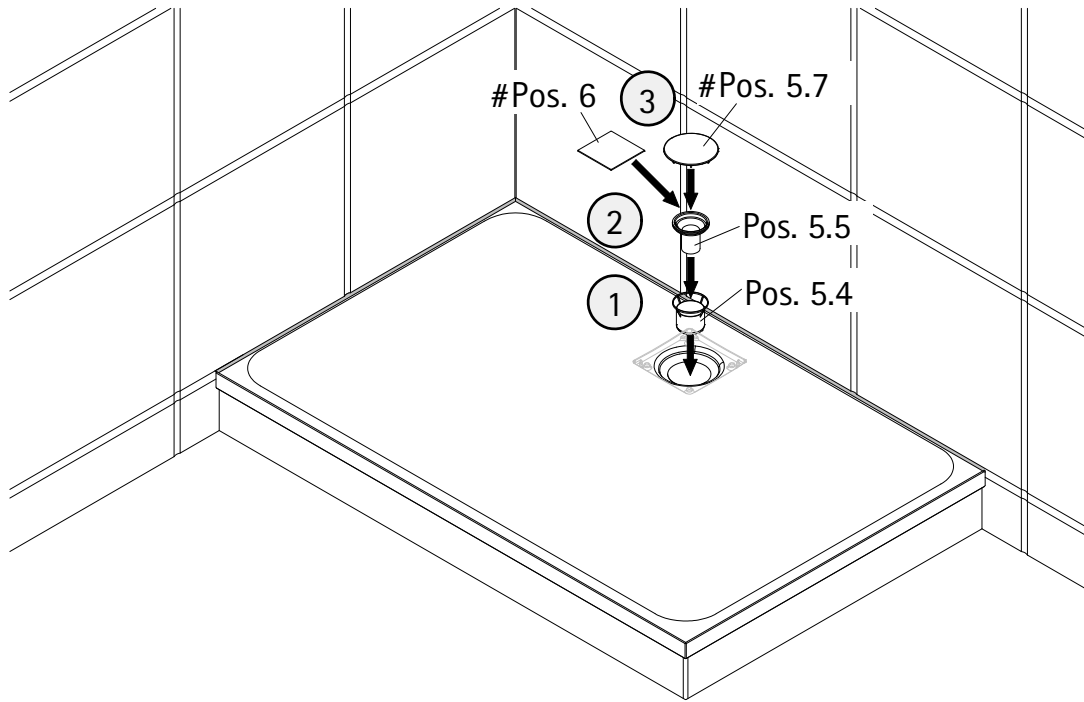

14

optional, en option, optioneel

15