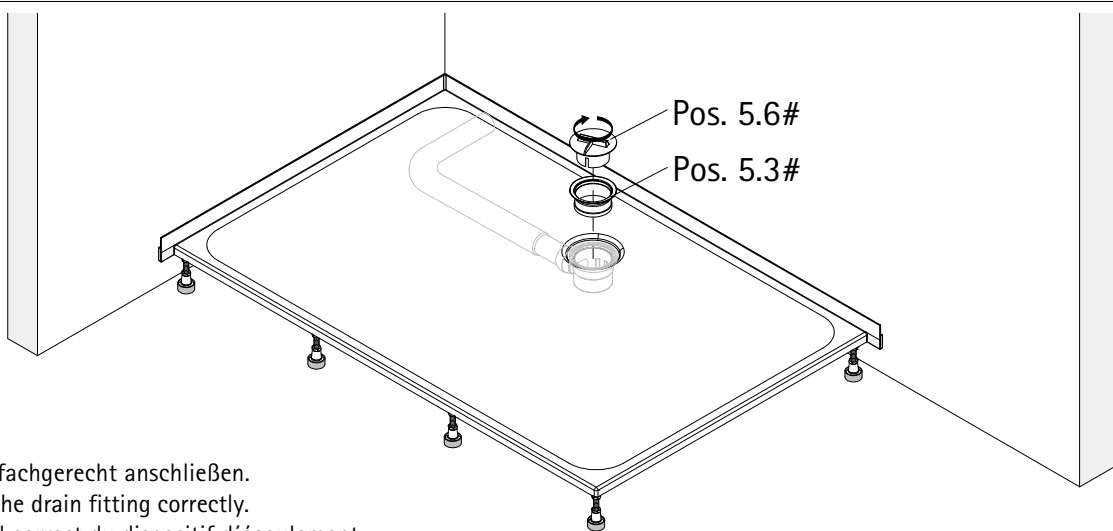

Pos. 2
8x

750 x 1200 mm
 750 x 1400 mm
 800 x 1200 mm
 800 x 1400 mm
 900 x 1200 mm
 900 x 1400 mm
 1000 x 1200 mm
 1000 x 1400 mm
 1200 x 1200 mm

Pos. 2
9x

1

2

3

Pos. 5.1#

Ablauf fachgerecht anschließen.
 Install the drain fitting correctly.
 Raccord correct du dispositif d'écoulement.
 Afvoer correct aansluiten.

Optional lieferbar, optionally available, disponible en option, optioneel leverbaar

4

AquaProof-Dichtset

50 mm

5

6

7

Ablauf fachgerecht anschließen.
Install the drain fitting correctly.
Raccord correct du dispositif d'écoulement.
Afvoer correct aansluiten.

Optional lieferbar, optionally available, disponible en option, optioneel leverbaar

8

Ablauf fachgerecht anschließen.
Install the drain fitting correctly.
Raccord correct du dispositif d'écoulement.
Afvoer correct aansluiten.