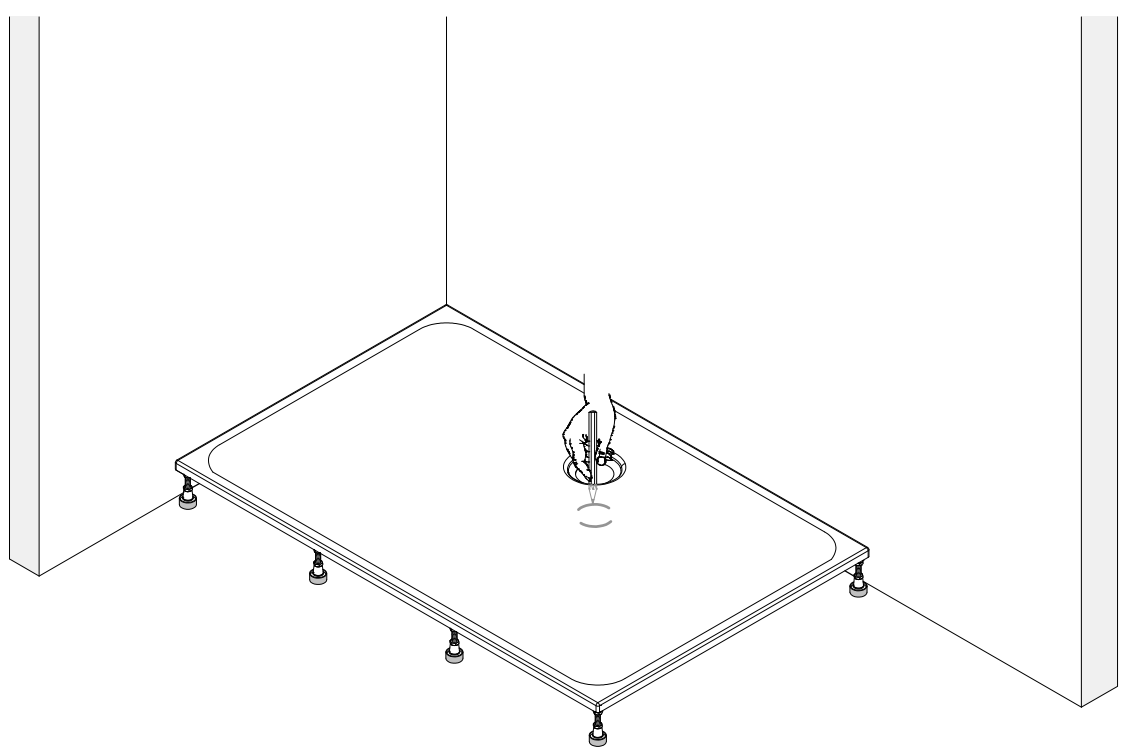

Optional lieferbar, optionally available, disponible en option , optioneel leverbaar

800 x 1000 mm
 900 x 1000 mm
 800 x 1200 mm
 900 x 1200 mm
 1200 x 1200 mm

Pos. 2
6x

750 x 1000 mm
 800 x 1000 mm
 900 x 1000 mm
 900 x 1400 mm

Pos. 2
8x

750 x 1200 mm
 750 x 1400 mm
 800 x 1200 mm
 800 x 1400 mm
 900 x 1200 mm
 900 x 1400 mm
 1000 x 1200 mm
 1000 x 1400 mm
 1200 x 1200 mm

Pos. 2
9x

1

2

3

Pos. 5.1#

Ablauf fachgerecht anschließen.
 Install the drain fitting correctly.
 Raccord correct du dispositif d'écoulement.
 Afvoer correct aansluiten.

Optional lieferbar, optionally available, disponible en option, optioneel leverbaar

4

AquaProof-Dichtset

50 mm

5

6

7

Ablauf fachgerecht anschließen.
Install the drain fitting correctly.
Raccord correct du dispositif d'écoulement.
Afvoer correct aansluiten.