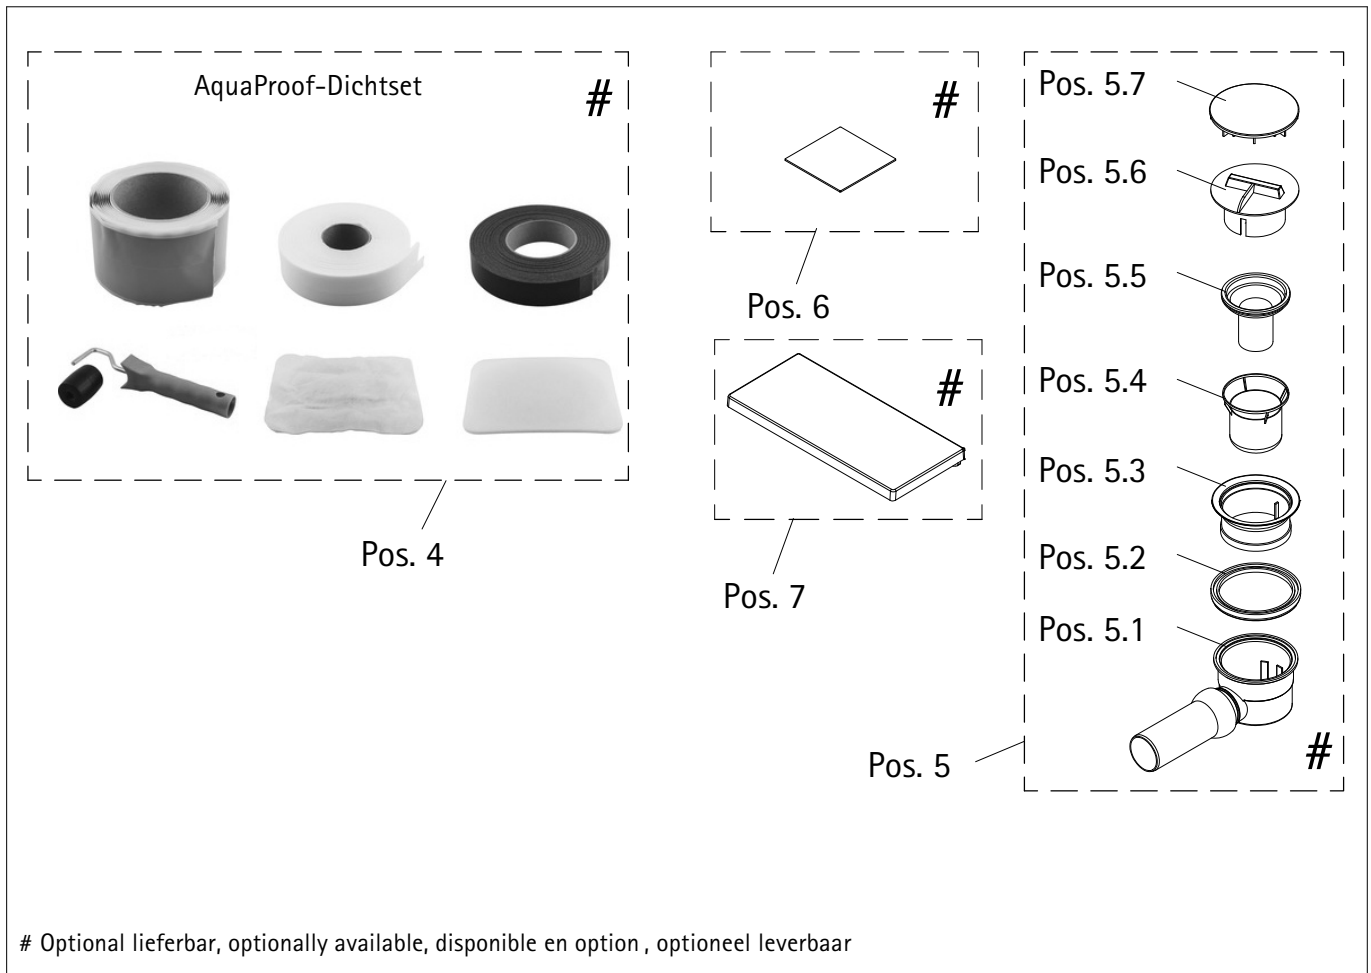

800 x 800 mm
800 x 900 mm
900 x 900 mm
1000 x 1000 mm

Pos. 2

800 x 1000 mm
900 x 1000 mm
800 x 1200 mm
900 x 1200 mm
1200 x 1200 mm

750 x 1000 mm
800 x 1000 mm
900 x 1000 mm
900 x 1400 mm

750 x 1200 mm
750 x 1400 mm
800 x 1200 mm
800 x 1400 mm
900 x 1200 mm
900 x 1400 mm
1000 x 1200 mm
1000 x 1400 mm
1200 x 1200 mm

Optional lieferbar, optionally available, disponible en option , optioneel leverbaar

800 x 1000 mm
 900 x 1000 mm
 800 x 1200 mm
 900 x 1200 mm
 1200 x 1200 mm

Pos. 2
6x

750 x 1000 mm
 800 x 1000 mm
 900 x 1000 mm
 900 x 1400 mm

Pos. 2
8x

750 x 1200 mm
 750 x 1400 mm
 800 x 1200 mm
 800 x 1400 mm
 900 x 1200 mm
 900 x 1400 mm
 1000 x 1200 mm
 1000 x 1400 mm
 1200 x 1200 mm

Pos. 2
9x

1

2

3

Pos. 5.1#

Ablauf fachgerecht anschließen.
 Install the drain fitting correctly.
 Raccord correct du dispositif d'écoulement.
 Afvoer correct aansluiten.

Optional lieferbar, optionally available, disponible en option, optioneel leverbaar

4

AquaProof-Dichtset

50 mm

5

6

7

Ablauf fachgerecht anschließen.
Install the drain fitting correctly.
Raccord correct du dispositif d'écoulement.
Afvoer correct aansluiten.