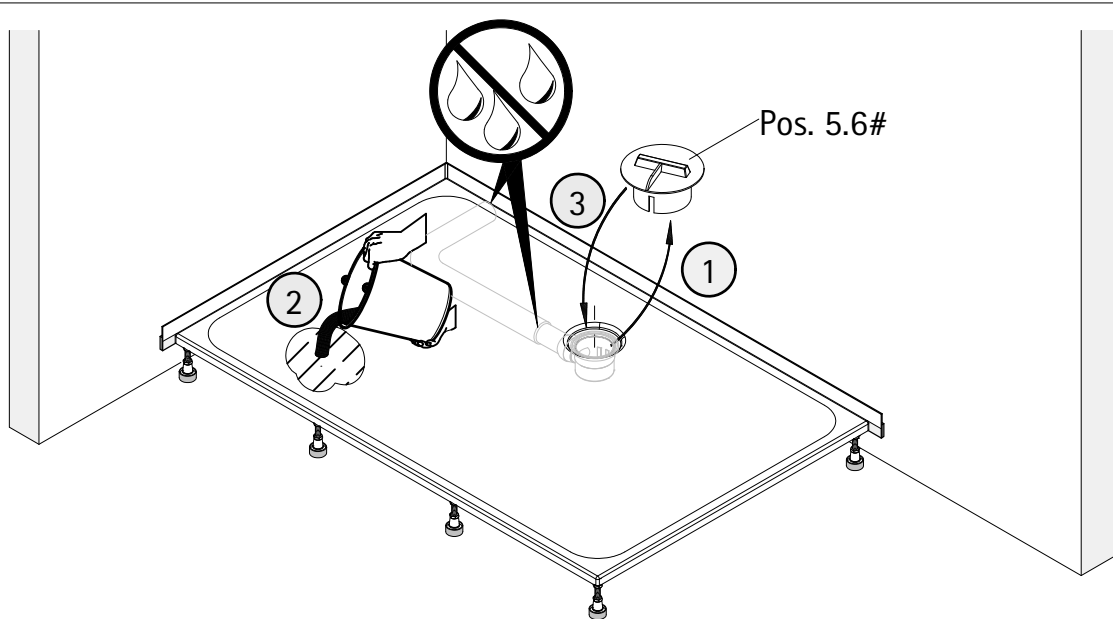

7

Ablauf fachgerecht anschließen.
Install the drain fitting correctly.
Raccord correct du dispositif d'écoulement.
Afvoer correct aansluiten.

Optional lieferbar, optionally available, disponible en option, optioneel leverbaar

8

Ablauf fachgerecht anschließen.
Install the drain fitting correctly.
Raccord correct du dispositif d'écoulement.
Afvoer correct aansluiten.

Optional lieferbar, optionally available, disponible en option, optioneel leverbaar

9