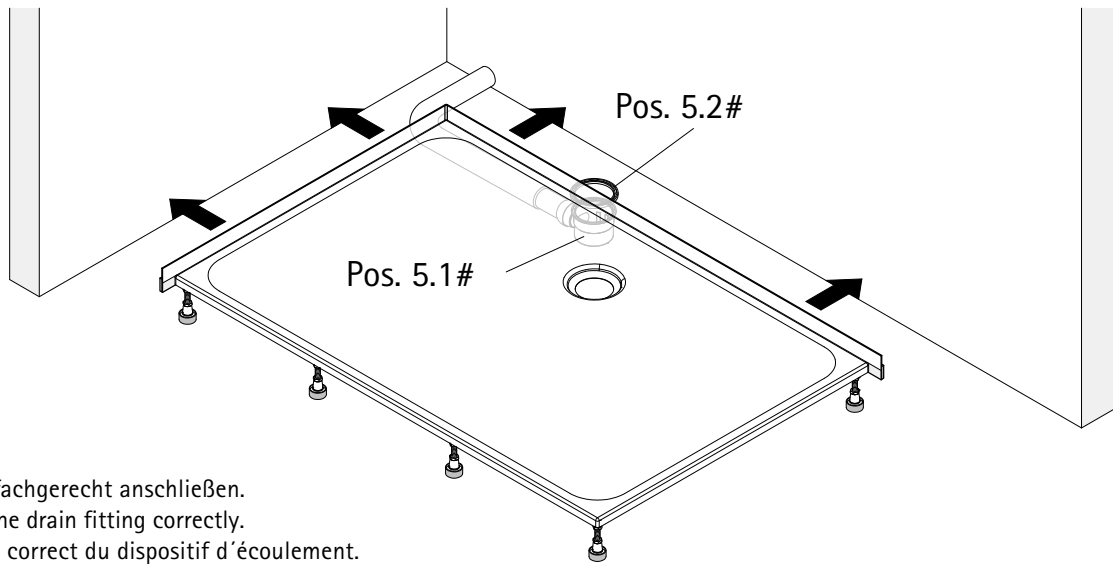

Pos. 2
8x

750 x 1200 mm
 750 x 1400 mm
 800 x 1200 mm
 800 x 1400 mm
 900 x 1200 mm
 900 x 1400 mm
 1000 x 1200 mm
 1000 x 1400 mm
 1200 x 1200 mm

Pos. 2
9x

1

2

3

Pos. 5.1#

Ablauf fachgerecht anschließen.
 Install the drain fitting correctly.
 Raccord correct du dispositif d'écoulement.
 Afvoer correct aansluiten.

Optional lieferbar, optionally available, disponible en option, optioneel leverbaar

4

AquaProof-Dichtset

50 mm

5

6

7

Ablauf fachgerecht anschließen.
Install the drain fitting correctly.
Raccord correct du dispositif d'écoulement.
Afvoer correct aansluiten.

Optional lieferbar, optionally available, disponible en option, optioneel leverbaar

8

Ablauf fachgerecht anschließen.
Install the drain fitting correctly.
Raccord correct du dispositif d'écoulement.
Afvoer correct aansluiten.