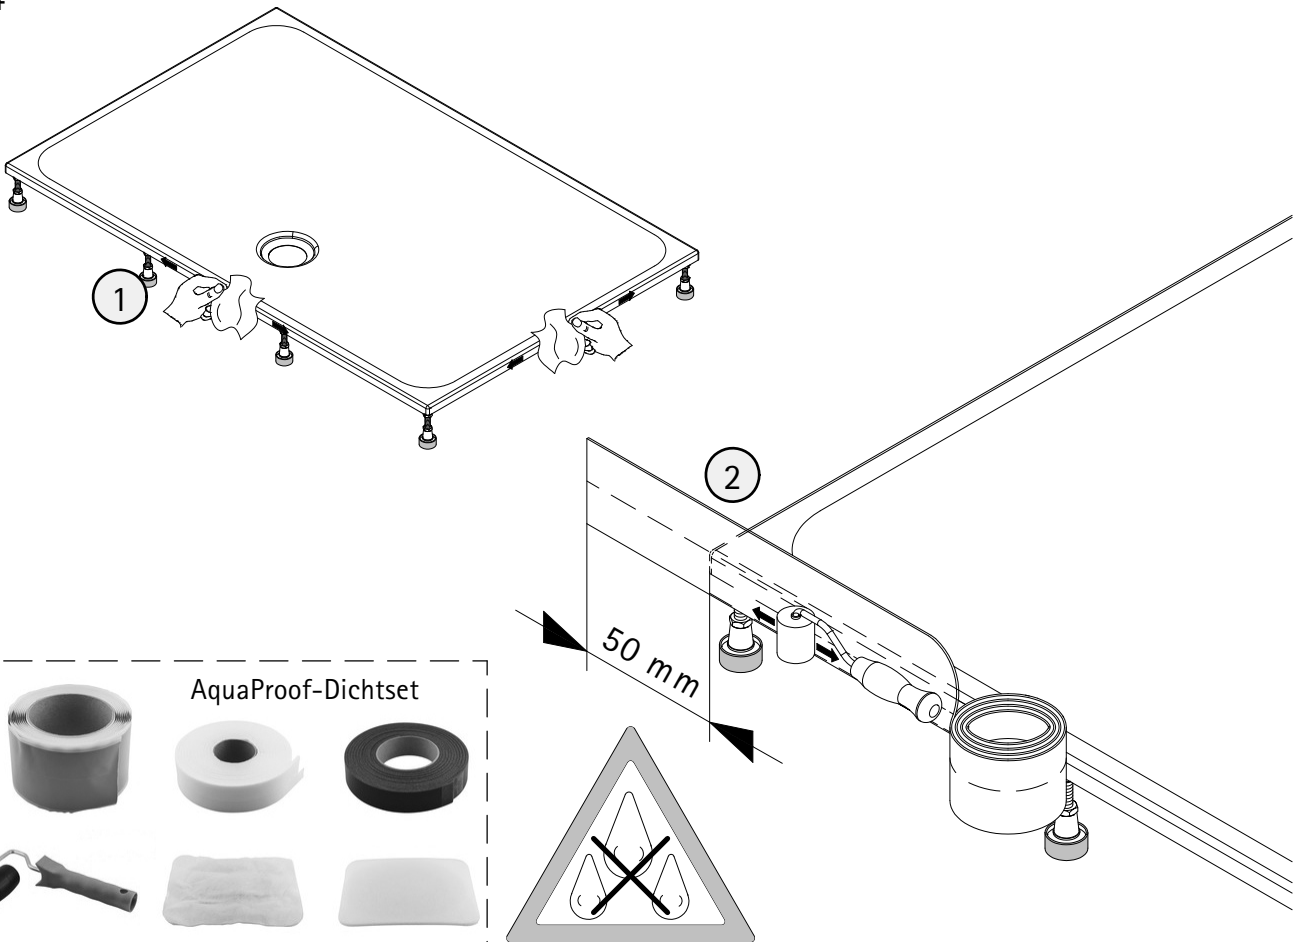

Pos. 2
8x

750 x 1200 mm
 750 x 1400 mm
 800 x 1200 mm
 800 x 1400 mm
 900 x 1200 mm
 900 x 1400 mm
 1000 x 1200 mm
 1000 x 1400 mm
 1200 x 1200 mm

Pos. 2
9x

1

2

3

Pos. 5.1#

Ablauf fachgerecht anschließen.
 Install the drain fitting correctly.
 Raccord correct du dispositif d'écoulement.
 Afvoer correct aansluiten.

Optional lieferbar, optionally available, disponible en option, optioneel leverbaar

4

AquaProof-Dichtset

50 mm

5

6

7

Ablauf fachgerecht anschließen.
Install the drain fitting correctly.
Raccord correct du dispositif d'écoulement.
Afvoer correct aansluiten.