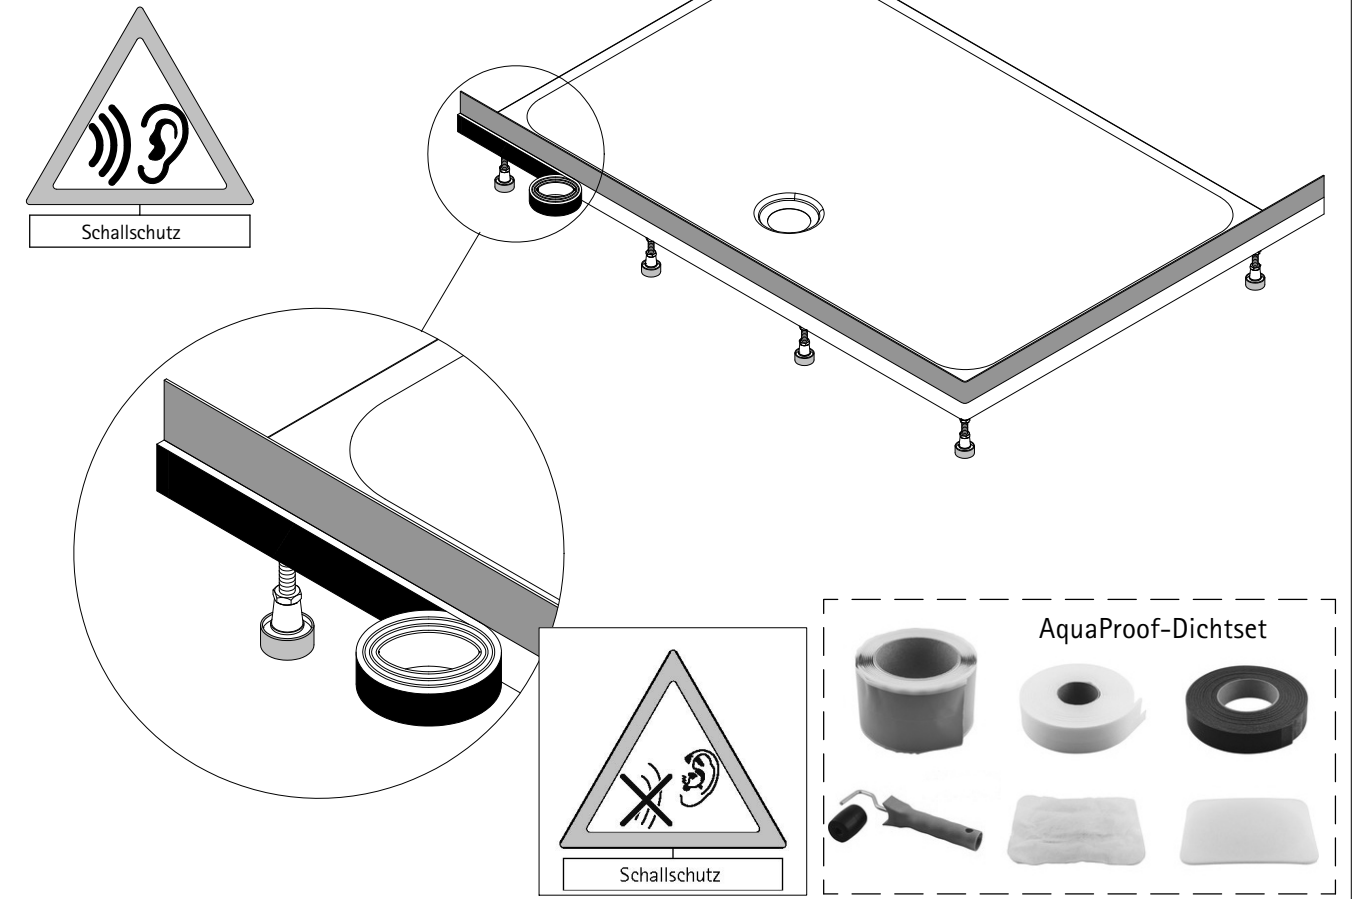

Pos. 2
8x

750 x 1200 mm
 750 x 1400 mm
 800 x 1200 mm
 800 x 1400 mm
 900 x 1200 mm
 900 x 1400 mm
 1000 x 1200 mm
 1000 x 1400 mm
 1200 x 1200 mm

Pos. 2
9x

1

2

3

Pos. 5.1#

Ablauf fachgerecht anschließen.
 Install the drain fitting correctly.
 Raccord correct du dispositif d'écoulement.
 Afvoer correct aansluiten.

Optional lieferbar, optionally available, disponible en option, optioneel leverbaar

4

AquaProof-Dichtset

50 mm

5

6

7

Ablauf fachgerecht anschließen.
Install the drain fitting correctly.
Raccord correct du dispositif d'écoulement.
Afvoer correct aansluiten.

Optional lieferbar, optionally available, disponible en option, optioneel leverbaar

8

Ablauf fachgerecht anschließen.
Install the drain fitting correctly.
Raccord correct du dispositif d'écoulement.
Afvoer correct aansluiten.