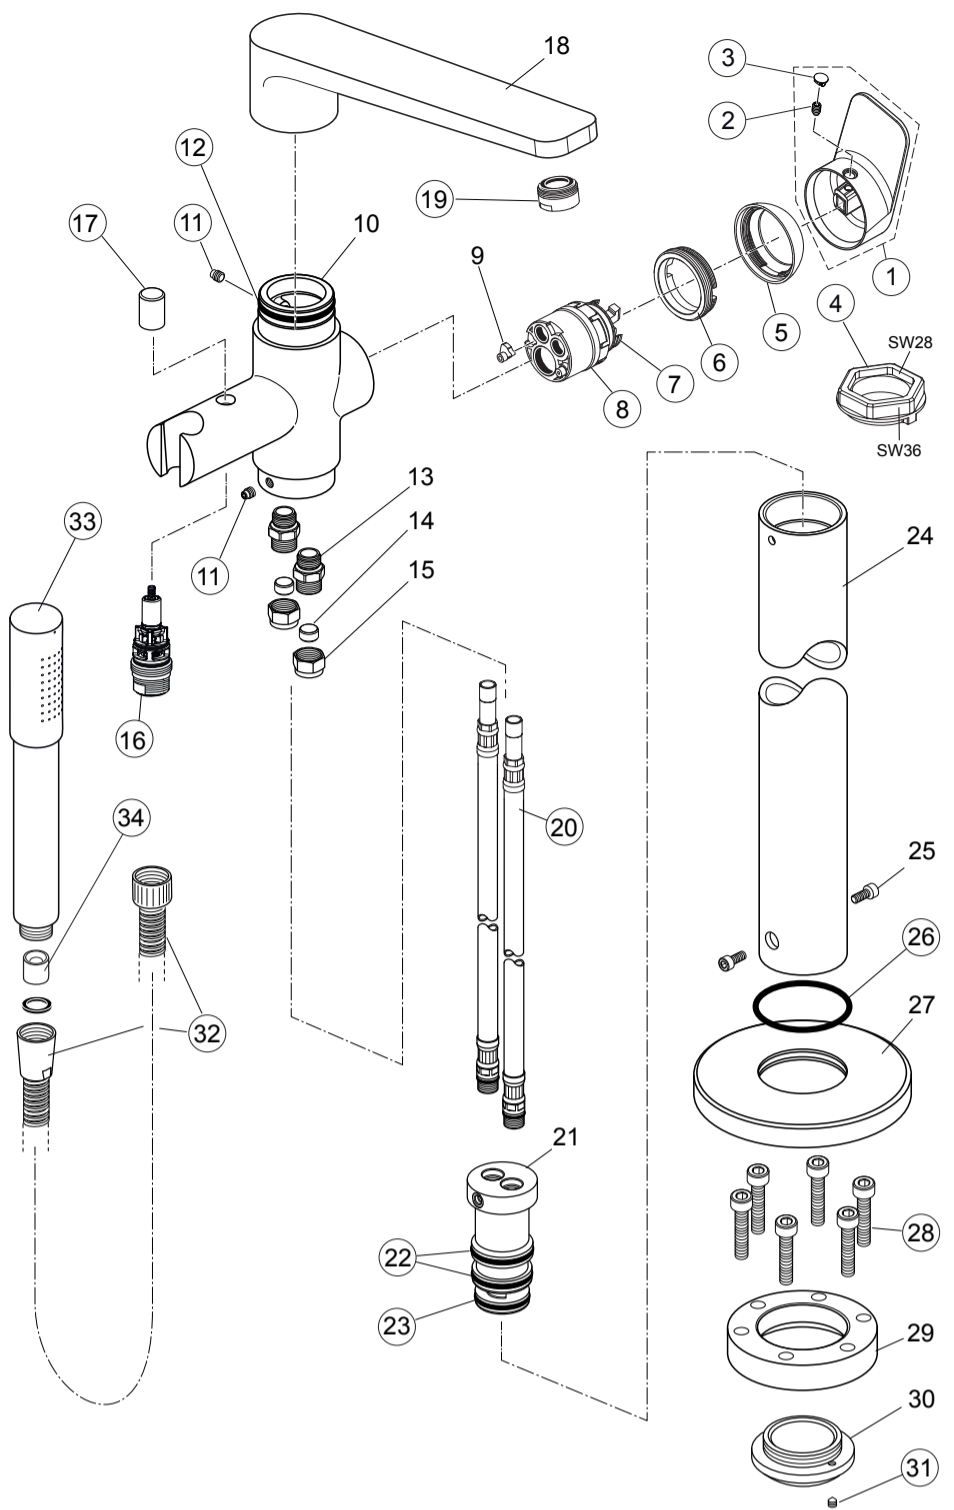

Spare Parts / Ersatzteile / Pièces de recharge / Pezzi di Ricambio / Piezas de requesto /  
 Parte de reposição / Reserveonderdelen / Reservdelar / Reservdeler / Varaosat /  
 Vraosat / Varahlutir / Ανταλλακτικά / Yedek Parçalar / Náhradní díly / Náhradné diely /  
 Nadomestni deli / Резервни части / Запчасти / Części Zapasowe / Piese de schimb  
 / Rendelhető alkatrészek / Зпасні частини / Reservni delovi / Резервни делови /  
 Резервни делови / Atsarginių dalių / Tellitavad varuosad / Rezervju daju

Pos.	Part No.
1	A 861 320 AA
2	A 963 309 NU
3	B 960 473 AA
4	B 960 650 NU
5	B 961 373 AA
6	B 961 374 NU
7	A 861 181 NU

8	A 861 156 NU
11	F 960 985 NU
12	A 960 331 NU
16	B 960 167 AA
17	B 960 486 AA
19	A 963 181 NU
20	A 861 140 NU
22	N 960 006 NU

23	A 961 667 NU
26	A 962 530 NU
28	A 960 242 NU
31	A 962 041 NU
32	A 3306 AA
33	F 960 900 AA
34	B 961 093 NU

**Tonic II**  
**A 6347 ..**

0418 / A 866 948 40  
 (+ A 865 612)  
 Made in Germany

Ideal Standard International NV  
 Corporate Village - Gent Building  
 Da Vincilaan 2  
 1935 Zaventem  
 Belgium