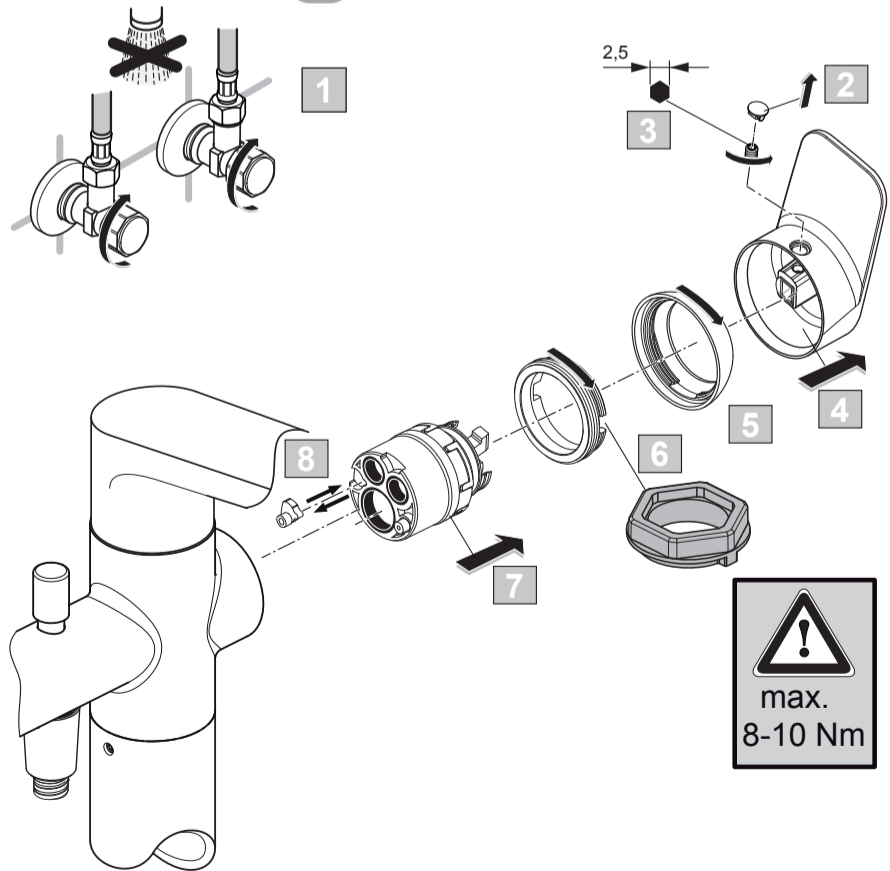

Pos.	Part No.
1	A 861 320 AA
2	A 963 309 NU
3	B 960 473 AA
4	B 960 650 NU
5	B 961 373 AA
6	B 961 374 NU
7	A 861 181 NU

8	A 861 156 NU
11	F 960 985 NU
12	A 960 331 NU
16	B 960 167 AA
17	B 960 486 AA
19	A 963 181 NU
20	A 861 140 NU
22	N 960 006 NU

23	A 961 667 NU
26	A 962 530 NU
28	A 960 242 NU
31	A 962 041 NU
32	A 3306 AA
33	F 960 900 AA
34	B 961 093 NU

**Tonic II**  
**A 6347 ..**

0418 / A 866 948 40  
 (+ A 865 612)  
 Made in Germany

Ideal Standard International NV  
 Corporate Village - Gent Building  
 Da Vincilaan 2  
 1935 Zaventem  
 Belgium