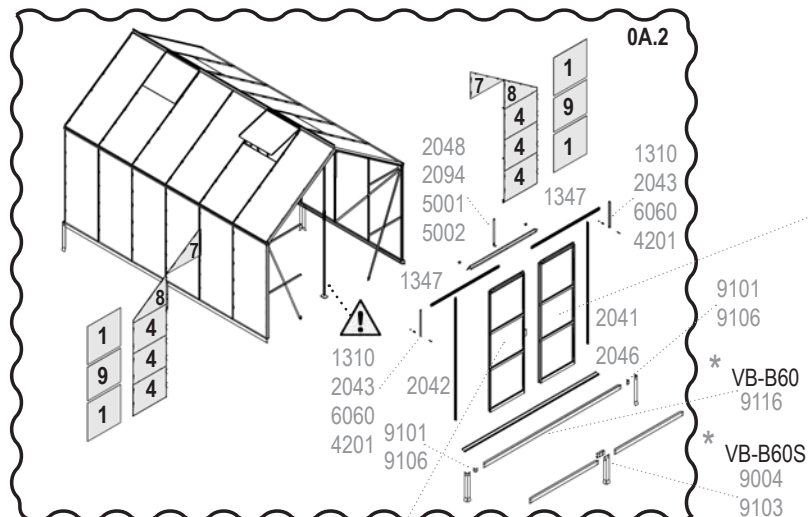

- 1003
- 1007
- 1009
- 1014
- 1015
- 1304
- 1359
- 1360
- 1361
- 1362
- 1500
- 1515
- 2021
- 2058
- 2099
- VB-B60
- 9116
- VB-B60S
- 9004
- 9103
- 9107
- 9147

VA0038-PSD

- 1003
- 1007
- 1009
- 1014
- 1015
- 1304
- 1359
- 1360
- 1361
- 1362
- 1500
- 1515
- 2005
- 2006
- 2021
- 2058
- 2098