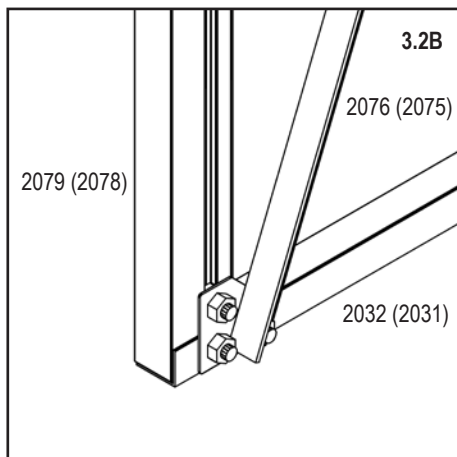

3 (VM0001-UJ + VB-B60 / VB-B60S) (VM0023-S)

VA0038-PSD