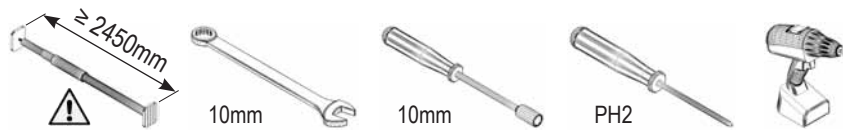

0A (VM0023-S)

* VM0023-S

1003 32x	1310 2x	1500 2x	2042 1x	2099 1x	6605 8x
1007 4x	1347 2x	1515 2x	2043 2x	2522 1x	6606 4x
1009 4x	1359 2x	2005 1x	2048 1x	4201 2x	9101 2x
1014 4x	1360 2x	2006 2x	2058 2x	5001 1x	9106 2x
1015 4x	1361 4x	2021 2x	2094 1x	5002 1x	9116 1x
1304 4x	1362 2x	2041 1x	2098 1x	6060 2x