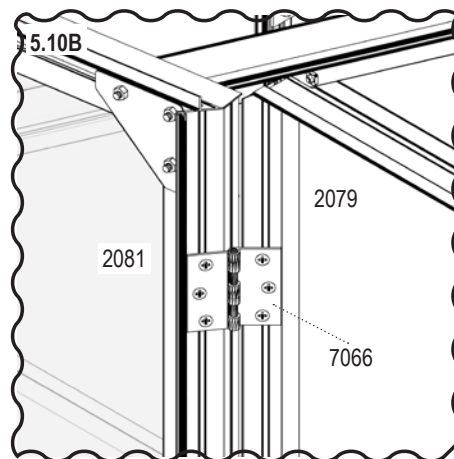

5_2 (VM0001-UJ + VB-B60 / VB-B60S) (VM0023-S)

VA0038-PSD