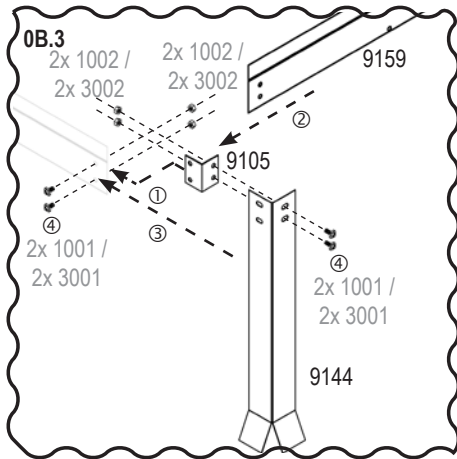

OB (VM0001-UJ + VB-B60 / VB-B60S) (VM0023-S)

VA0038-PSD