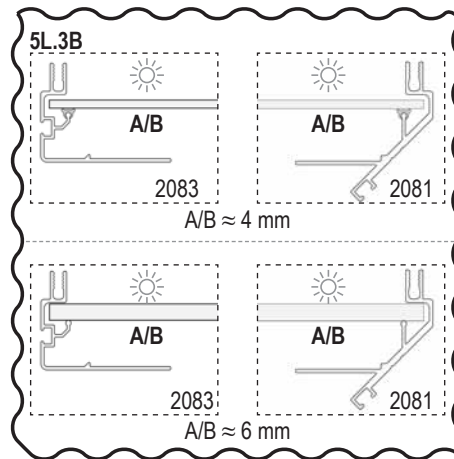

A
610 x 610 mm

B
610 x 540 (538) mm

VA0038-PSD

5_1L (VM0001-UJ + VB-B60 / VB-B60S) (VM0023-S)

5L	Art. No.	mm	Art. No.		mm (±3mm)		
	Glass ≈ 3 mm		PC ≈ 4 mm	PC ≈ 6 mm			
A	3679011	610 x 610	369426	3694261	610 x 610	2x	
B	3679141	610 x 540	369481	3694811	610 x 538	1x	
Total						3x	

B
610 x 540 (538) mm

VA0038-PSD

5_1R (VM0001-UJ + VB-B60 / VB-B60S) (VM0023-S)

5R	Art. No.	mm	Art. No.		mm (±3mm)		
	Glass ≈ 3 mm		PC ≈ 4 mm	PC ≈ 6 mm			
A	3679011	610 x 610	369426	3694261	610 x 610	2x	
B	3679141	610 x 540	369481	3694811	610 x 538	1x	
Total						3x	