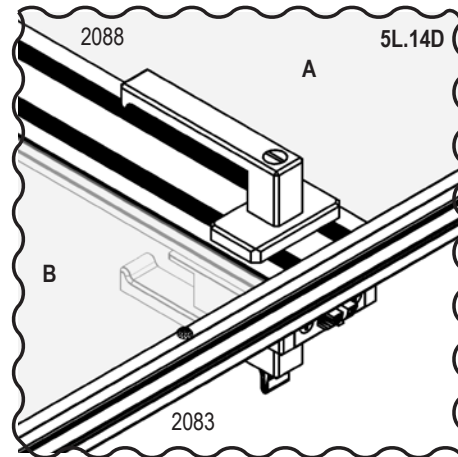

A
610 x 610 mm

B
610 x 540 (538) mm

VA0038-PSD

5_1L (VM0001-UJ + VB-B60 / VB-B60S) (VM0023-S)

5L	Art. No.	mm	Art. No.		mm (±3mm)		
	Glass ≈ 3 mm		PC ≈ 4 mm	PC ≈ 6 mm			
A	3679011	610 x 610	369426	3694261	610 x 610	2x	
B	3679141	610 x 540	369481	3694811	610 x 538	1x	
Total						3x	

VA0038-PSD

5_1L (VM0001-UJ + VB-B60 / VB-B60S) (VM0023-S)

VA0038-PSD

5_1L (VM0001-UJ + VB-B60 / VB-B60S) (VM0023-S)

VA0038-PSD

5_1L (VM0001-UJ + VB-B60 / VB-B60S) (VM0023-S)

VA0038-PSD

**5_1L (VM0001-UJ + VB-B60 / VB-B60S)
(VM0023-S)**