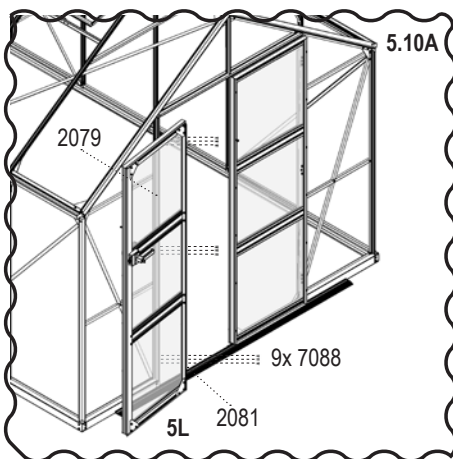

5_2 (VM0001-UJ + VB-B60 / VB-B60S) (VM0023-S)

VA0038-PSD