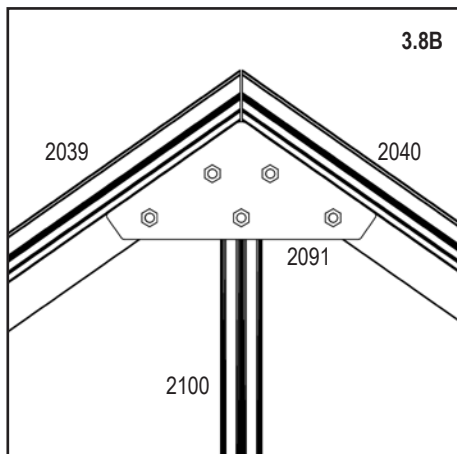

3.1 → 3.8 (3.1B → 3.8B)

3.9 ✓

3.10 → 3.12 ✗

VA0038-PSD

3 (VM0001-UJ + VB-B60 / VB-B60S) (VM0023-S)

VA0038-PSD

3 (VM0001-UJ + VB-B60 / VB-B60S) (VM0023-S)

3 (VM0001-UJ + VB-B60 / VB-B60S) (VM0023-S)

A
610 x 610 mm

B
610 x 540 (538) mm

VA0038-PSD

5_1L (VM0001-UJ + VB-B60 / VB-B60S) (VM0023-S)

5L	Art. No.	mm	Art. No.		mm (±3mm)		
	Glass ≈ 3 mm		PC ≈ 4 mm	PC ≈ 6 mm			
A	3679011	610 x 610	369426	3694261	610 x 610	2x	
B	3679141	610 x 540	369481	3694811	610 x 538	1x	
Total						3x	

B
610 x 540 (538) mm

VA0038-PSD

5_1R (VM0001-UJ + VB-B60 / VB-B60S) (VM0023-S)

5R	Art. No.	mm	Art. No.		mm (±3mm)		
	Glass ≈ 3 mm		PC ≈ 4 mm	PC ≈ 6 mm			
A	3679011	610 x 610	369426	3694261	610 x 610	2x	
B	3679141	610 x 540	369481	3694811	610 x 538	1x	
Total						3x	