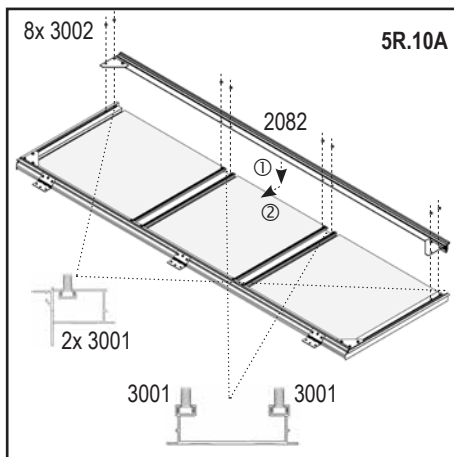

5_1R (VM0001-UJ + VB-B60 / VB-B60S) (VM0023-S)

VA0038-PSD