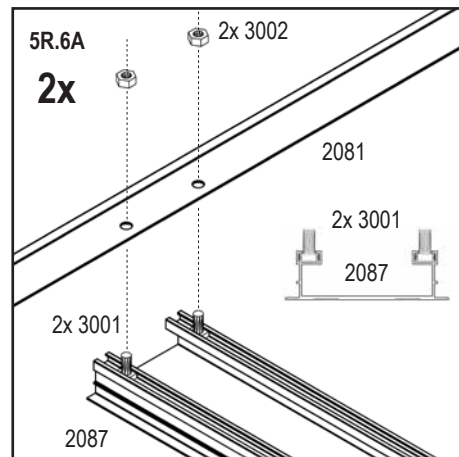

5_1R (VM0001-UJ + VB-B60 / VB-B60S) (VM0023-S)

VA0038-PSD