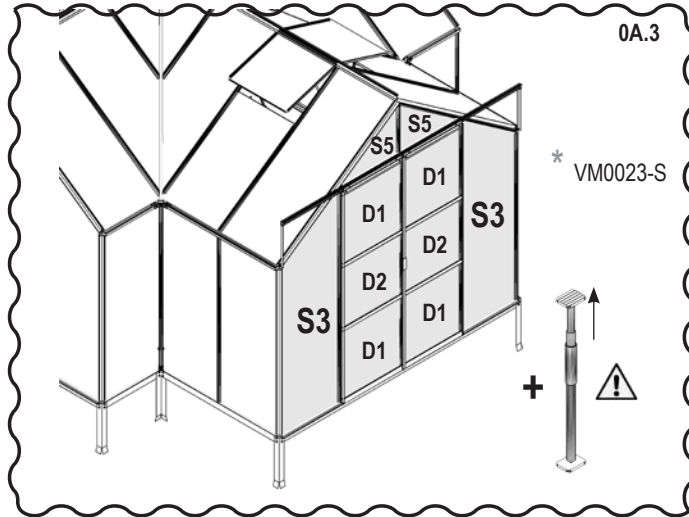

0A (VM0023-S)

* VM0023-S

1003 32x	1310 2x	1500 2x	2042 1x	2099 1x	6605 8x
1007 4x	1347 2x	1515 2x	2043 2x	2522 1x	6606 4x
1009 4x	1359 2x	2005 1x	2048 1x	4201 2x	9101 2x
1014 4x	1360 2x	2006 2x	2058 2x	5001 1x	9106 2x
1015 4x	1361 4x	2021 2x	2094 1x	5002 1x	9116 1x
1304 4x	1362 2x	2041 1x	2098 1x	6060 2x