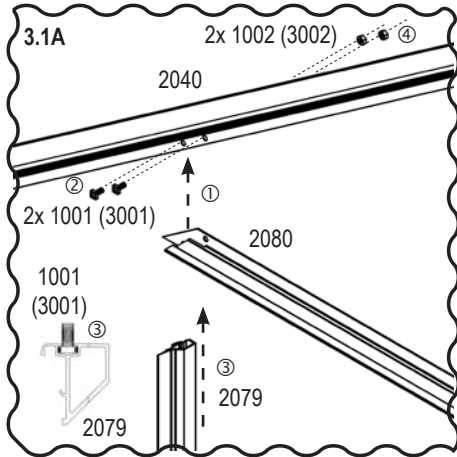

3 (VM0001-UJ + VB-B60 / VB-B60S) (VM0023-S)

VA0038-PSD