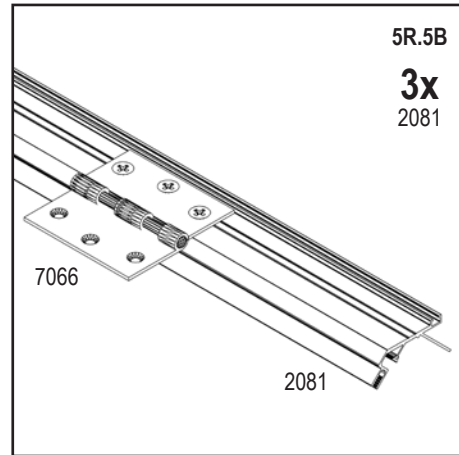

5_1R (VM0001-UJ + VB-B60 / VB-B60S) (VM0023-S)

VA0038-PSD