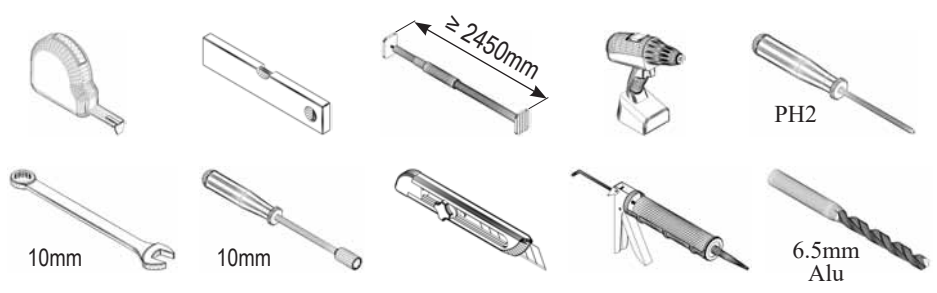

(NO) Montasjeveiledning

(HU) Szerelési útmutató

(UK) Інструкція по монтажу

{USE WITH (VM0001-UJ + VB-B60 / VB-B60S) & (VM0023-S)}

Vitavía

- makes living grow

VA0038-PSD

Item No.	Part	Sect. Ref.	Size mm	Quantity
1092		5_1	120	8x
2008		5_2	4.2 x 21	4x
2009		5_1	4.2 x 12	24x
2010		5_1L	137.55	1x
2011		5_1L	137.55	1x
2012		5_1L	74.5	1x
2013		5_1L	M4 x 40	2x
2014		5_1L	93	1x
2015		5_1	10	20x
2017		5_1	30.3	2x
2018		5_2	84	1x
2031		3	641.5	1x

Item No.	Part	Sect. Ref.	Size mm	Quantity
2032		3	641.5	1x
2077		0B	1977	1x
2078		3	1962	1x
2079		3	1962	1x
2080		3	1318	1x
2081		5_1	1977	2x
2082		5_1R	1977	1x
2083		5_1L	1977	1x
2084		5_1	1977	4x
2085		5_1	616	2x
2086		5_1	616	2x
2087		5_1	580	3x