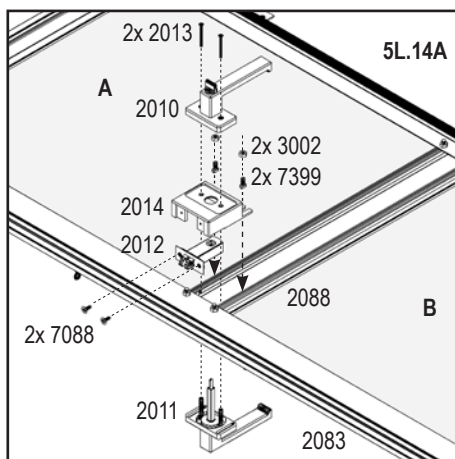

5_1L (VM0001-UJ + VB-B60 / VB-B60S) (VM0023-S)

VA0038-PSD