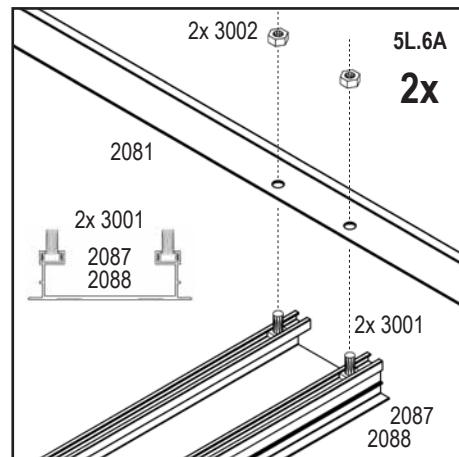

5_1L (VM0001-UJ + VB-B60 / VB-B60S) (VM0023-S)

VA0038-PSD