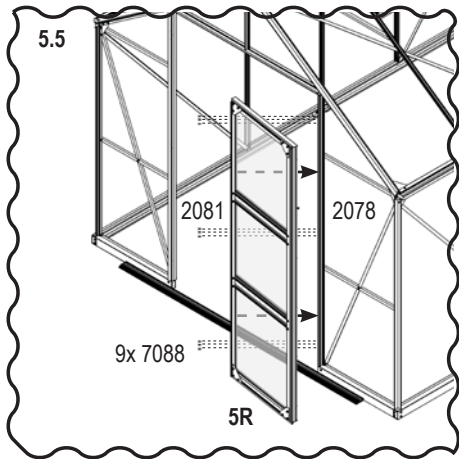

5_2 (VM0001-UJ + VB-B60 / VB-B60S) (VM0023-S)

VA0038-PSD