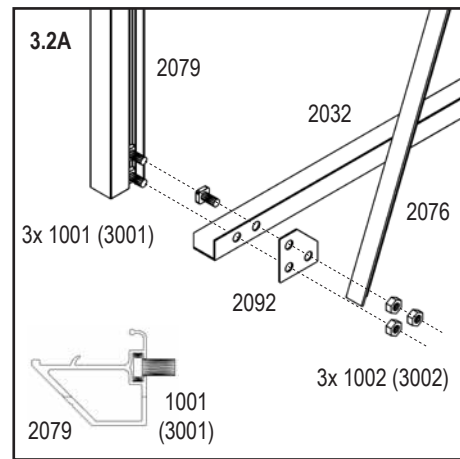

3 (VM0001-UJ + VB-B60 / VB-B60S) (VM0023-S)

VA0038-PSD