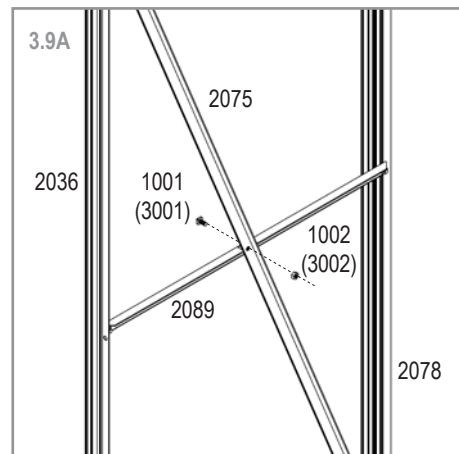

Item No.	Part	Sect. Ref.	Size mm	Quantity
2088		5_1L	580	1x
3001		0B 5_1	M6 x 12	48x
3002		0B 5_1 5_2	M6	54x
7066		5_1	75	6x
7085		5_2	95	2x
7088		5_1 5_2	3.9 x 13	40x
7113		5_2	100	2x
7150		5_2	50	1x
7399		5_1L 5_2	M6 x 12	6x
7457		5_1	4000	1x
9105		0B	50	2x
9144		0B	455	1x

3.1 → 3.8 (3.1B → 3.8B)

3.9 ✓

3.10 → 3.12 ✗

VA0038-PSD

3 (VM0001-UJ + VB-B60 / VB-B60S) (VM0023-S)

VA0038-PSD

3 (VM0001-UJ + VB-B60 / VB-B60S) (VM0023-S)

3 (VM0001-UJ + VB-B60 / VB-B60S) (VM0023-S)

A
610 x 610 mm

B
610 x 540 (538) mm

VA0038-PSD

5_1L (VM0001-UJ + VB-B60 / VB-B60S) (VM0023-S)

5L	Art. No.	mm	Art. No.		mm (±3mm)		
	Glass ≈ 3 mm		PC ≈ 4 mm	PC ≈ 6 mm			
A	3679011	610 x 610	369426	3694261	610 x 610	2x	
B	3679141	610 x 540	369481	3694811	610 x 538	1x	
Total						3x	

B
610 x 540 (538) mm

VA0038-PSD

5_1R (VM0001-UJ + VB-B60 / VB-B60S) (VM0023-S)

5R	Art. No.	mm	Art. No.		mm (±3mm)		
	Glass ≈ 3 mm		PC ≈ 4 mm	PC ≈ 6 mm			
A	3679011	610 x 610	369426	3694261	610 x 610	2x	
B	3679141	610 x 540	369481	3694811	610 x 538	1x	
Total						3x	