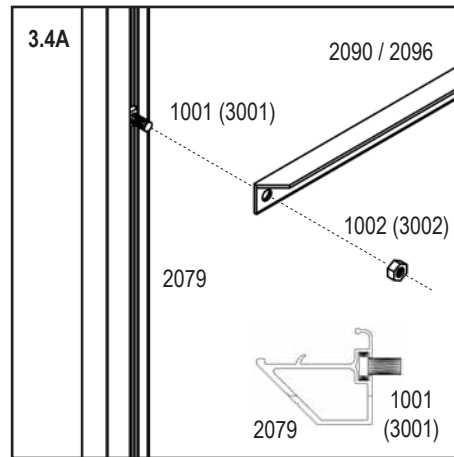

3.1 → 3.8 (3.1B → 3.8B)

3.9 ✓

3.10 → 3.12 ✗

VA0038-PSD

3 (VM0001-UJ + VB-B60 / VB-B60S) (VM0023-S)

VA0038-PSD

3 (VM0001-UJ + VB-B60 / VB-B60S) (VM0023-S)

3 (VM0001-UJ + VB-B60 / VB-B60S) (VM0023-S)

A
610 x 610 mm

B
610 x 540 (538) mm

VA0038-PSD

5_1L (VM0001-UJ + VB-B60 / VB-B60S) (VM0023-S)

5L	Art. No.	mm	Art. No.		mm (±3mm)		
	Glass ≈ 3 mm		PC ≈ 4 mm	PC ≈ 6 mm			
A	3679011	610 x 610	369426	3694261	610 x 610	2x	
B	3679141	610 x 540	369481	3694811	610 x 538	1x	
Total						3x	

B
610 x 540 (538) mm

VA0038-PSD

5_1R (VM0001-UJ + VB-B60 / VB-B60S) (VM0023-S)

5R	Art. No.	mm	Art. No.		mm (±3mm)		
	Glass ≈ 3 mm		PC ≈ 4 mm	PC ≈ 6 mm			
A	3679011	610 x 610	369426	3694261	610 x 610	2x	
B	3679141	610 x 540	369481	3694811	610 x 538	1x	
Total						3x	