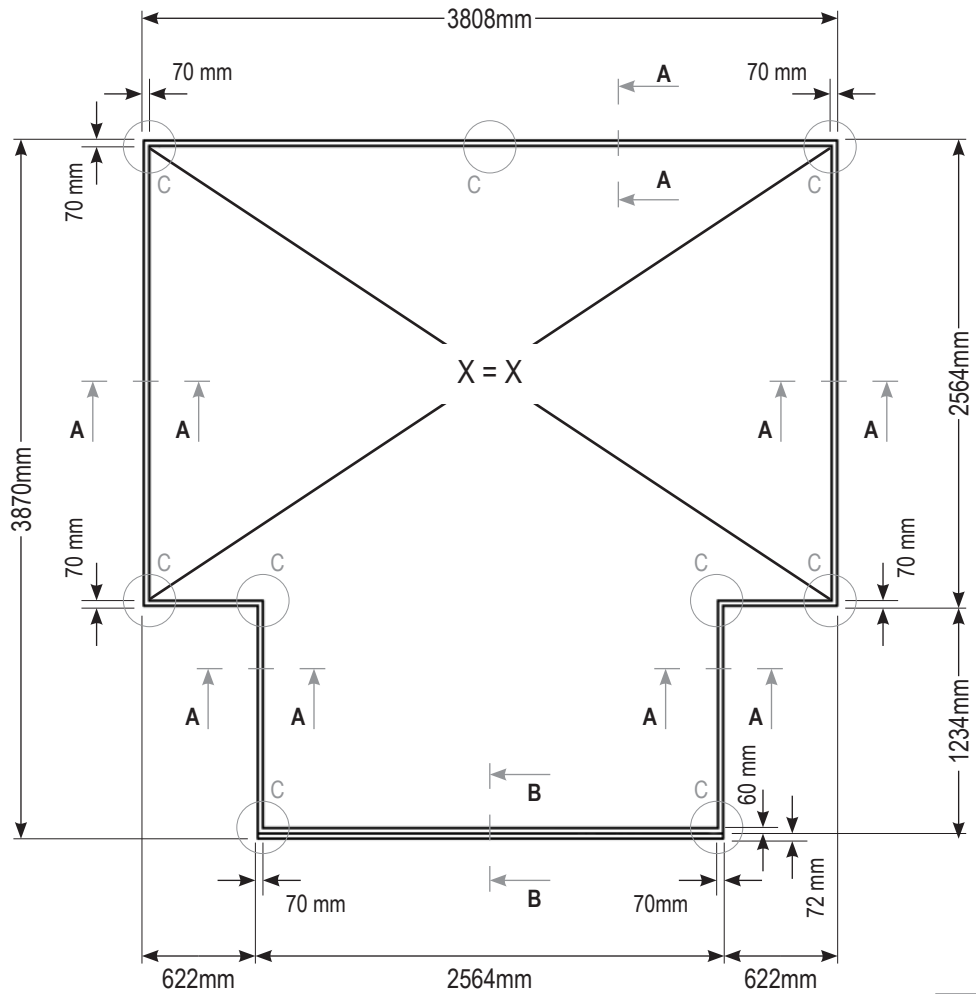

VA0038-PSD