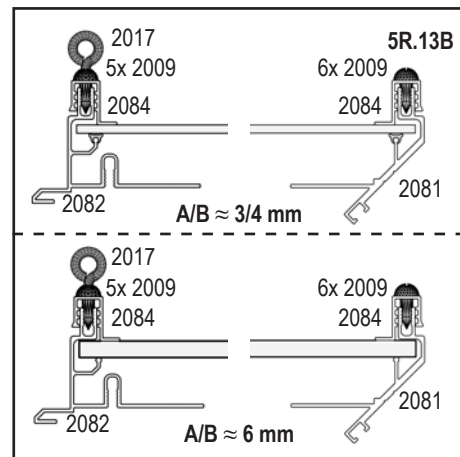

Item No.	Part	Sect. Ref.	Size mm	Quantity
2032		3	641.5	1x
2077		0B	1977	1x
2078		3	1962	1x
2079		3	1962	1x
2080		3	1318	1x
2081		5_1	1977	2x
2082		5_1R	1977	1x
2083		5_1L	1977	1x
2084		5_1	1977	4x
2085		5_1	616	2x
2086		5_1	616	2x
2087		5_1	580	3x

A
610 x 610 mm

B
610 x 540 (538) mm

VA0038-PSD

5_1L (VM0001-UJ + VB-B60 / VB-B60S) (VM0023-S)

5L	Art. No.	mm	Art. No.		mm (±3mm)		
	Glass ≈ 3 mm		PC ≈ 4 mm	PC ≈ 6 mm			
A	3679011	610 x 610	369426	3694261	610 x 610	2x	
B	3679141	610 x 540	369481	3694811	610 x 538	1x	
Total						3x	

B
610 x 540 (538) mm

VA0038-PSD

5_1R (VM0001-UJ + VB-B60 / VB-B60S) (VM0023-S)

5R	Art. No.	mm	Art. No.		mm (±3mm)		
	Glass ≈ 3 mm		PC ≈ 4 mm	PC ≈ 6 mm			
A	3679011	610 x 610	369426	3694261	610 x 610	2x	
B	3679141	610 x 540	369481	3694811	610 x 538	1x	
Total						3x	

VA0038-PSD

5_1R (VM0001-UJ + VB-B60 / VB-B60S) (VM0023-S)

VA0038-PSD

5_1R (VM0001-UJ + VB-B60 / VB-B60S) (VM0023-S)

VA0038-PSD

5_1R (VM0001-UJ + VB-B60 / VB-B60S) (VM0023-S)

5_2 (VM0001-UJ + VB-B60 / VB-B60S) (VM0023-S)