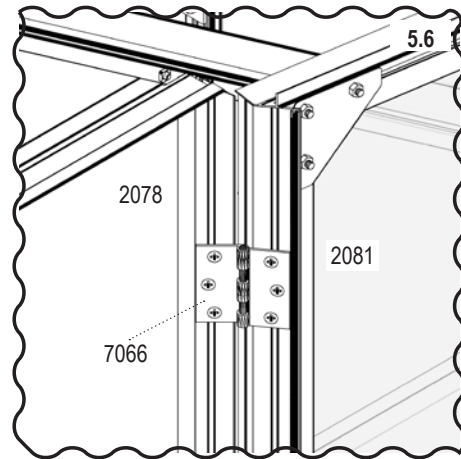

5_2 (VM0001-UJ + VB-B60 / VB-B60S) (VM0023-S)

VA0038-PSD