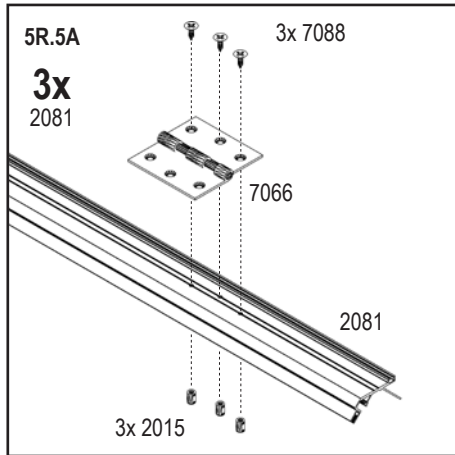

5_1R (VM0001-UJ + VB-B60 / VB-B60S) (VM0023-S)

VA0038-PSD