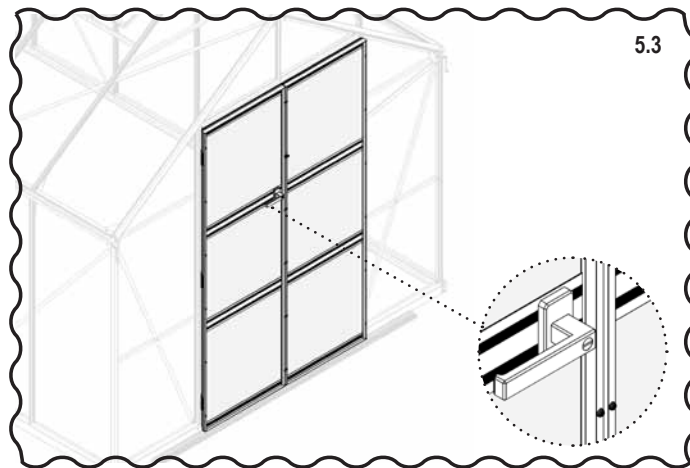

5_2 (VM0001-UJ + VB-B60 / VB-B60S) (VM0023-S)