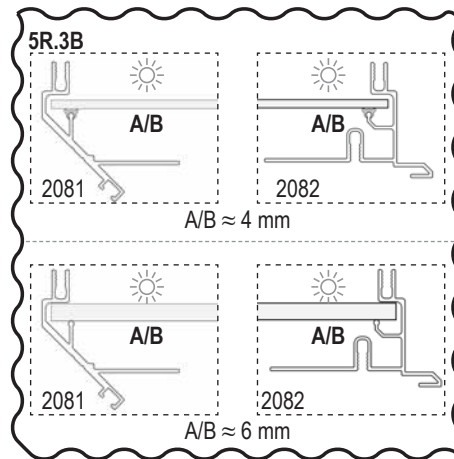

A
610 x 610 mm

B
610 x 540 (538) mm

VA0038-PSD

5_1L (VM0001-UJ + VB-B60 / VB-B60S) (VM0023-S)

5L	Art. No.	mm	Art. No.		mm (±3mm)		
	Glass ≈ 3 mm		PC ≈ 4 mm	PC ≈ 6 mm			
A	3679011	610 x 610	369426	3694261	610 x 610	2x	
B	3679141	610 x 540	369481	3694811	610 x 538	1x	
Total						3x	

VA0038-PSD

5_1L (VM0001-UJ + VB-B60 / VB-B60S) (VM0023-S)

VA0038-PSD

5_1L (VM0001-UJ + VB-B60 / VB-B60S) (VM0023-S)

VA0038-PSD

5_1L (VM0001-UJ + VB-B60 / VB-B60S) (VM0023-S)

VA0038-PSD

**5_1L (VM0001-UJ + VB-B60 / VB-B60S)
(VM0023-S)**

5_1R (VM0001-UJ + VB-B60 / VB-B60S) (VM0023-S)

1020 2x		2017 1x		2085 1x		3002 20x	
1092 4x		2081 1x		2086 1x		7066 3x	
2009 11x		2082 1x		2087 2x		7088 9x	
2015 9x		2084 2x		3001 20x		7457 1x	

A
610 x 610 mm

B
610 x 540 (538) mm

VA0038-PSD

5_1R (VM0001-UJ + VB-B60 / VB-B60S) (VM0023-S)

5R	Art. No.	mm	Art. No.		mm (±3mm)		
	Glass ≈ 3 mm		PC ≈ 4 mm	PC ≈ 6 mm			
A	3679011	610 x 610	369426	3694261	610 x 610	2x	
B	3679141	610 x 540	369481	3694811	610 x 538	1x	
Total						3x	