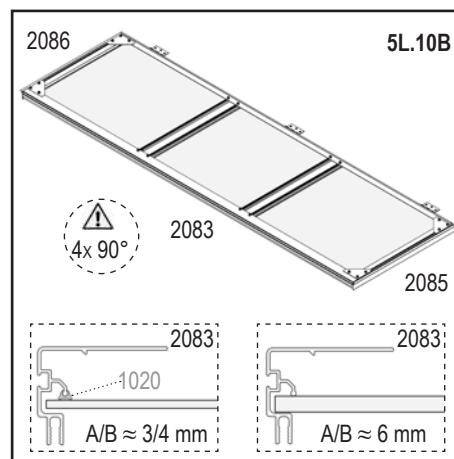

5_1L (VM0001-UJ + VB-B60 / VB-B60S) (VM0023-S)

VA0038-PSD