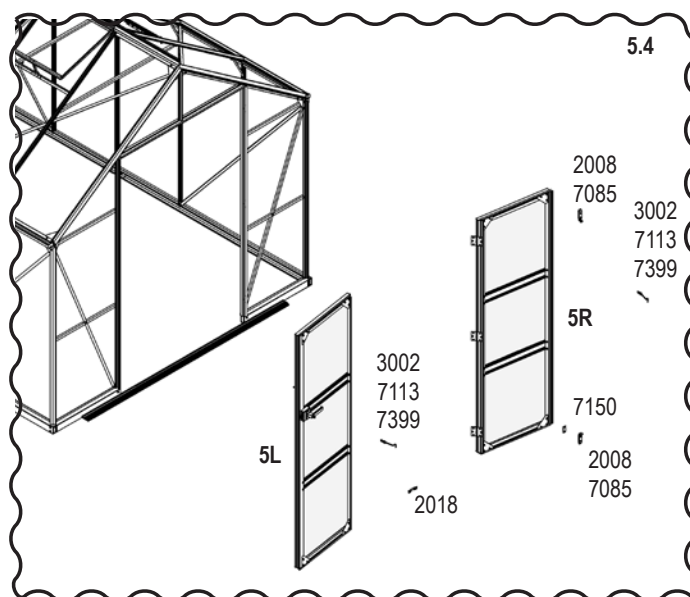

2008 4x		7085 2x		7150 1x		5_1L 	
2018 1x		7088 18x		7399 4x		5_1R 	
3002 4x		7113 2x