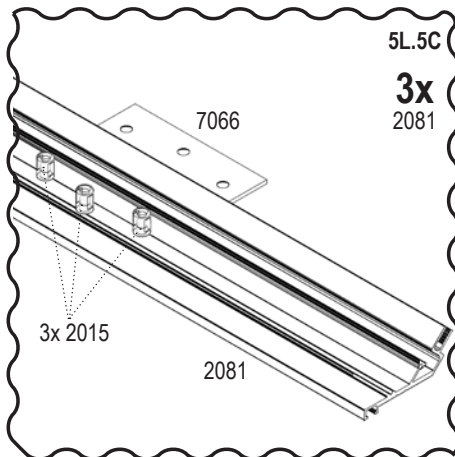

5_1L (VM0001-UJ + VB-B60 / VB-B60S) (VM0023-S)

VA0038-PSD