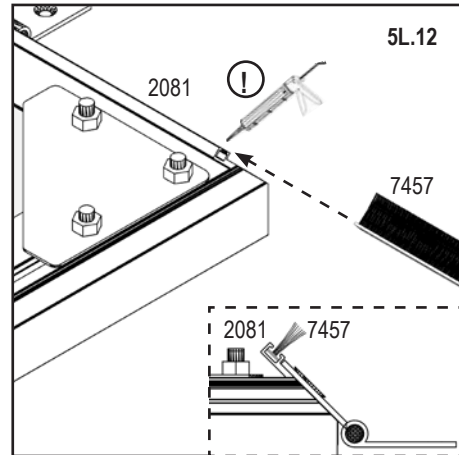

5_1L (VM0001-UJ + VB-B60 / VB-B60S) (VM0023-S)

VA0038-PSD