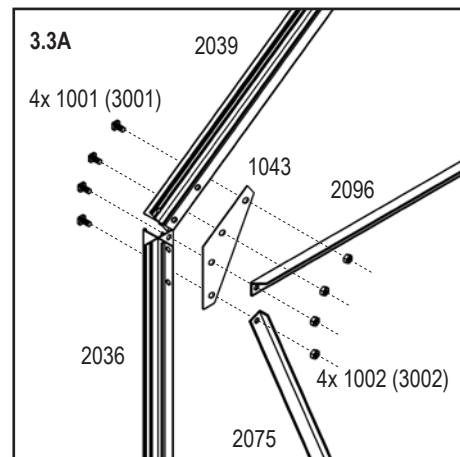

3 (VM0001-UJ + VB-B60 / VB-B60S) (VM0023-S)

VA0038-PSD