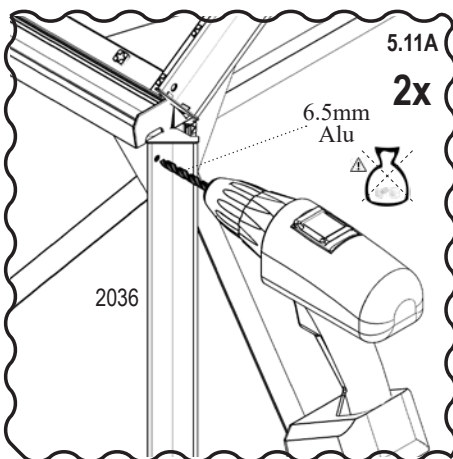

5_2 (VM0001-UJ + VB-B60 / VB-B60S) (VM0023-S)

VA0038-PSD