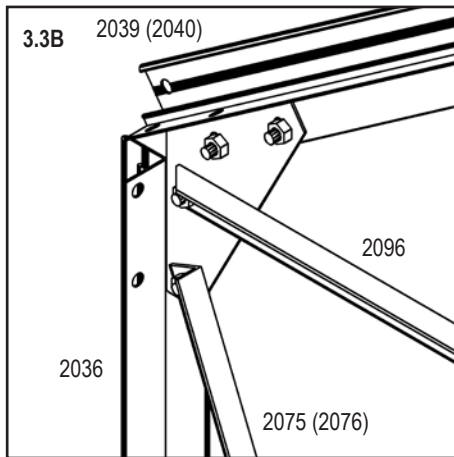

3 (VM0001-UJ + VB-B60 / VB-B60S) (VM0023-S)