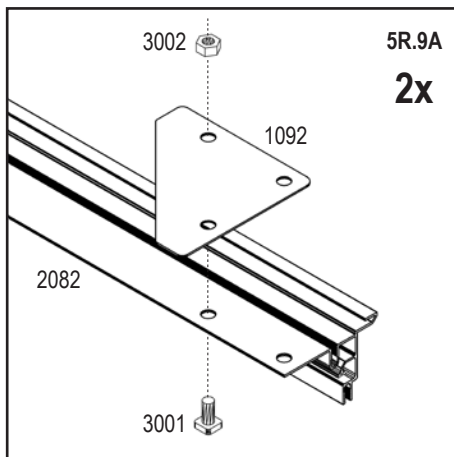

5_1R (VM0001-UJ + VB-B60 / VB-B60S) (VM0023-S)

VA0038-PSD