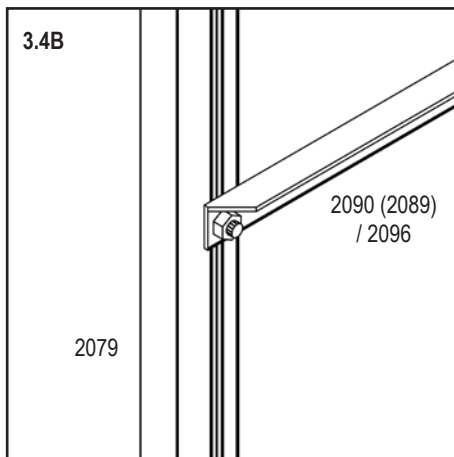

Item No.	Part	Sect. Ref.	Size mm	Quantity
2088		5_1L	580	1x
3001		0B 5_1	M6 x 12	48x
3002		0B 5_1 5_2	M6	54x
7066		5_1	75	6x
7085		5_2	95	2x
7088		5_1 5_2	3.9 x 13	40x
7113		5_2	100	2x
7150		5_2	50	1x
7399		5_1L 5_2	M6 x 12	6x
7457		5_1	4000	1x
9105		0B	50	2x
9144		0B	455	1x

3.1 → 3.8 (3.1B → 3.8B)

3.9 ✓

3.10 → 3.12 ✗

VA0038-PSD

3 (VM0001-UJ + VB-B60 / VB-B60S) (VM0023-S)

VA0038-PSD

3 (VM0001-UJ + VB-B60 / VB-B60S) (VM0023-S)

3 (VM0001-UJ + VB-B60 / VB-B60S) (VM0023-S)

A
610 x 610 mm

B
610 x 540 (538) mm

VA0038-PSD

5_1L (VM0001-UJ + VB-B60 / VB-B60S) (VM0023-S)

5L	Art. No.	mm	Art. No.		mm (±3mm)		
	Glass ≈ 3 mm		PC ≈ 4 mm	PC ≈ 6 mm			
A	3679011	610 x 610	369426	3694261	610 x 610	2x	
B	3679141	610 x 540	369481	3694811	610 x 538	1x	
Total						3x	

B
610 x 540 (538) mm

VA0038-PSD

5_1R (VM0001-UJ + VB-B60 / VB-B60S) (VM0023-S)

5R	Art. No.	mm	Art. No.		mm (±3mm)		
	Glass ≈ 3 mm		PC ≈ 4 mm	PC ≈ 6 mm			
A	3679011	610 x 610	369426	3694261	610 x 610	2x	
B	3679141	610 x 540	369481	3694811	610 x 538	1x	
Total						3x	