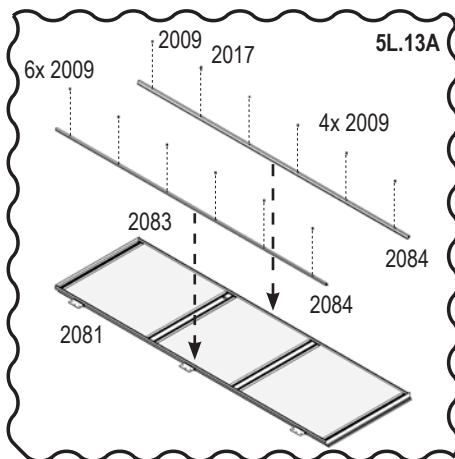

5_1L (VM0001-UJ + VB-B60 / VB-B60S) (VM0023-S)

VA0038-PSD