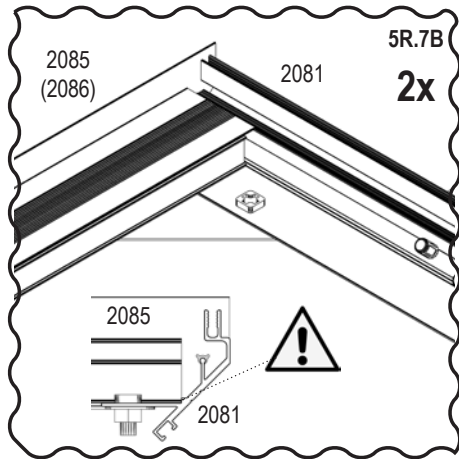

5_1R (VM0001-UJ + VB-B60 / VB-B60S) (VM0023-S)

VA0038-PSD