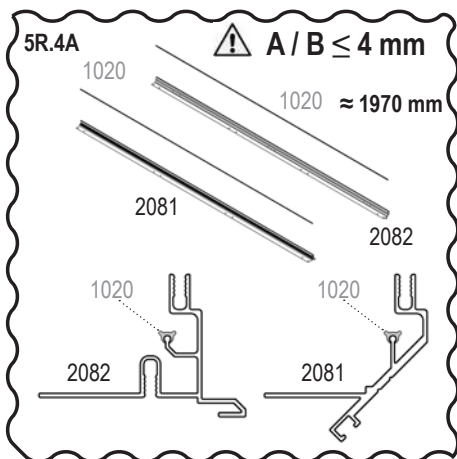

Item No.	Part	Sect. Ref.	Size mm	Quantity
2032		3	641.5	1x
2077		0B	1977	1x
2078		3	1962	1x
2079		3	1962	1x
2080		3	1318	1x
2081		5_1	1977	2x
2082		5_1R	1977	1x
2083		5_1L	1977	1x
2084		5_1	1977	4x
2085		5_1	616	2x
2086		5_1	616	2x
2087		5_1	580	3x

A
610 x 610 mm

B
610 x 540 (538) mm

VA0038-PSD

5_1L (VM0001-UJ + VB-B60 / VB-B60S) (VM0023-S)

5L	Art. No.	mm	Art. No.		mm (±3mm)		
	Glass ≈ 3 mm		PC ≈ 4 mm	PC ≈ 6 mm			
A	3679011	610 x 610	369426	3694261	610 x 610	2x	
B	3679141	610 x 540	369481	3694811	610 x 538	1x	
Total						3x	

5_1R (VM0001-UJ + VB-B60 / VB-B60S) (VM0023-S)

1020 2x		2017 1x		2085 1x		3002 20x	
1092 4x		2081 1x		2086 1x		7066 3x	
2009 11x		2082 1x		2087 2x		7088 9x	
2015 9x		2084 2x		3001 20x		7457 1x	

A
610 x 610 mm

B
610 x 540 (538) mm

VA0038-PSD

5_1R (VM0001-UJ + VB-B60 / VB-B60S) (VM0023-S)

5R	Art. No.	mm	Art. No.		mm (±3mm)		
	Glass ≈ 3 mm		PC ≈ 4 mm	PC ≈ 6 mm			
A	3679011	610 x 610	369426	3694261	610 x 610	2x	
B	3679141	610 x 540	369481	3694811	610 x 538	1x	
Total						3x	