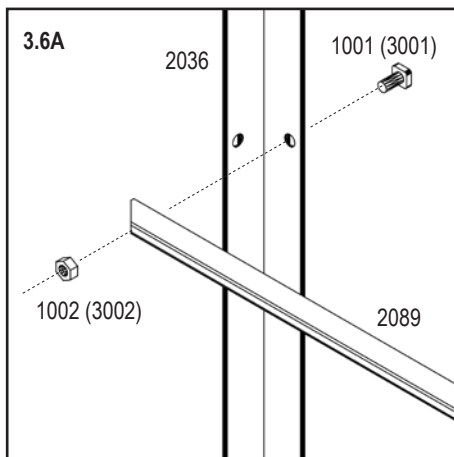

3.1 → 3.8 (3.1B → 3.8B)

3.9 ✓

3.10 → 3.12 ✗

VA0038-PSD

3 (VM0001-UJ + VB-B60 / VB-B60S) (VM0023-S)

VA0038-PSD

3 (VM0001-UJ + VB-B60 / VB-B60S) (VM0023-S)

3 (VM0001-UJ + VB-B60 / VB-B60S) (VM0023-S)

A
610 x 610 mm

B
610 x 540 (538) mm

VA0038-PSD

5_1L (VM0001-UJ + VB-B60 / VB-B60S) (VM0023-S)

5L	Art. No.	mm	Art. No.		mm (±3mm)		
	Glass ≈ 3 mm		PC ≈ 4 mm	PC ≈ 6 mm			
A	3679011	610 x 610	369426	3694261	610 x 610	2x	
B	3679141	610 x 540	369481	3694811	610 x 538	1x	
Total						3x	