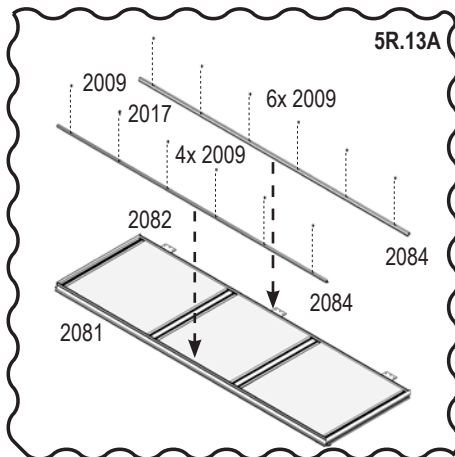

5_1R (VM0001-UJ + VB-B60 / VB-B60S) (VM0023-S)