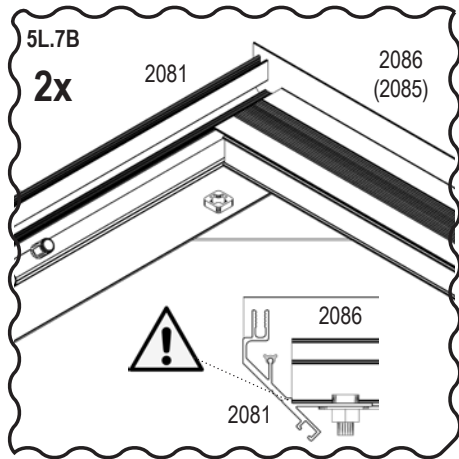

5_1L (VM0001-UJ + VB-B60 / VB-B60S) (VM0023-S)

VA0038-PSD