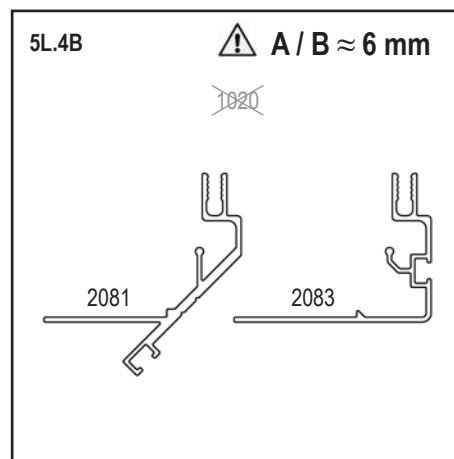

A
610 x 610 mm

B
610 x 540 (538) mm

VA0038-PSD

5_1L (VM0001-UJ + VB-B60 / VB-B60S) (VM0023-S)

5L	Art. No.	mm	Art. No.		mm (±3mm)		
	Glass ≈ 3 mm		PC ≈ 4 mm	PC ≈ 6 mm			
A	3679011	610 x 610	369426	3694261	610 x 610	2x	
B	3679141	610 x 540	369481	3694811	610 x 538	1x	
Total						3x	

B
610 x 540 (538) mm

VA0038-PSD

5_1R (VM0001-UJ + VB-B60 / VB-B60S) (VM0023-S)

5R	Art. No.	mm	Art. No.		mm (±3mm)		
	Glass ≈ 3 mm		PC ≈ 4 mm	PC ≈ 6 mm			
A	3679011	610 x 610	369426	3694261	610 x 610	2x	
B	3679141	610 x 540	369481	3694811	610 x 538	1x	
Total						3x	