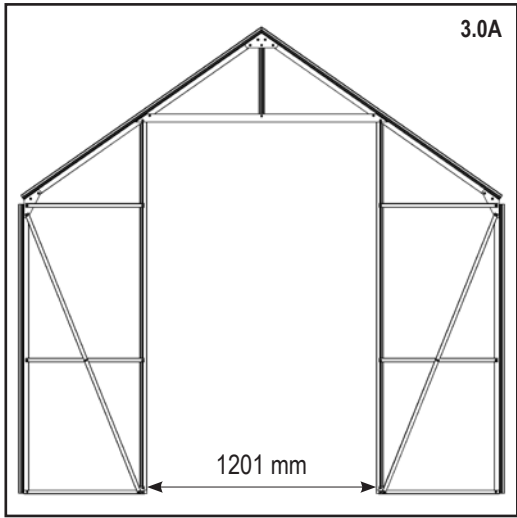

3 (VM0001-UJ + VB-B60 / VB-B60S) (VM0023-S)

2031 1x		2078 1x		2080 1x	
2032 1x		2079 1x			

* VM0001-UJ * VM0023-S

1001 (3001) 34x		2036 2x		2075 1x		2090 1x		2096 2x		2x 1347 1x 2041 1x 2042 1x 2046 / 1x 2522 1x 2048 1x 2094 1x 5001 1x 5002
1002 (3002) 34x		2039 1x		2076 1x		2091 1x		2100 1x		
1043 2x		2040 1x		2089 1x		2092 2x