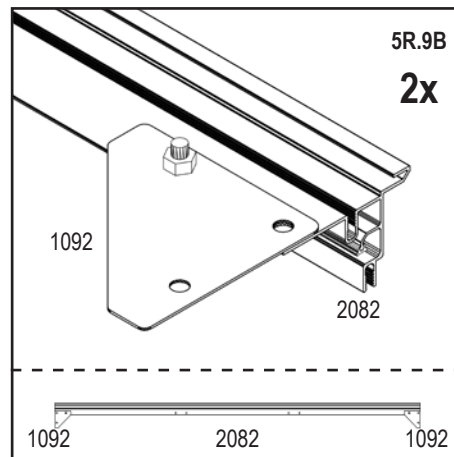

5_1R (VM0001-UJ + VB-B60 / VB-B60S) (VM0023-S)

VA0038-PSD