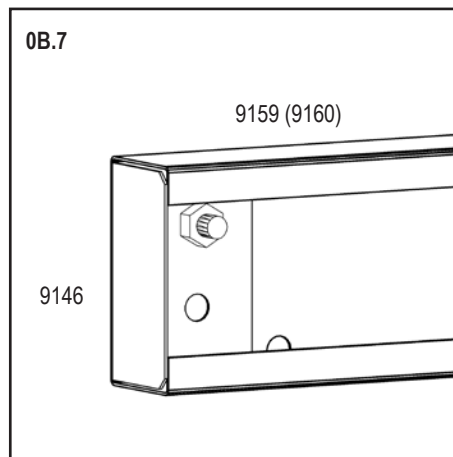

OB (VM0001-UJ + VB-B60 / VB-B60S) (VM0023-S)

VA0038-PSD