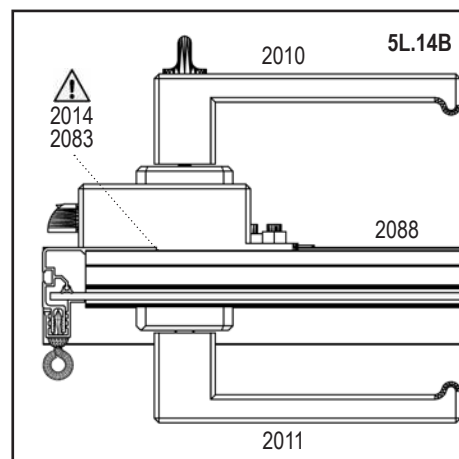

A
610 x 610 mm

B
610 x 540 (538) mm

VA0038-PSD

5_1L (VM0001-UJ + VB-B60 / VB-B60S) (VM0023-S)

5L	Art. No.	mm	Art. No.		mm (±3mm)		
	Glass ≈ 3 mm		PC ≈ 4 mm	PC ≈ 6 mm			
A	3679011	610 x 610	369426	3694261	610 x 610	2x	
B	3679141	610 x 540	369481	3694811	610 x 538	1x	
Total						3x	

VA0038-PSD

5_1L (VM0001-UJ + VB-B60 / VB-B60S) (VM0023-S)

VA0038-PSD

5_1L (VM0001-UJ + VB-B60 / VB-B60S) (VM0023-S)

VA0038-PSD

5_1L (VM0001-UJ + VB-B60 / VB-B60S) (VM0023-S)

VA0038-PSD

**5_1L (VM0001-UJ + VB-B60 / VB-B60S)
(VM0023-S)**