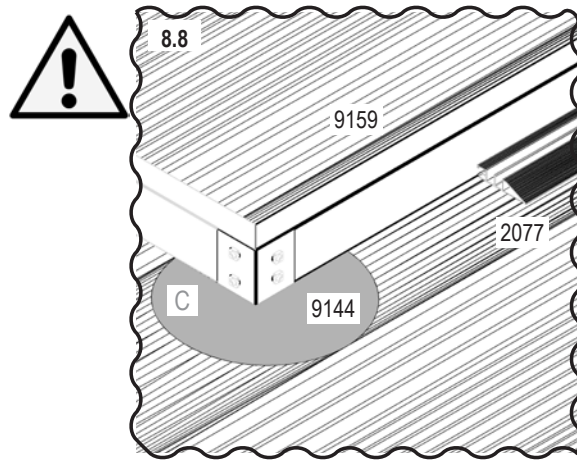

8 (VM0001-UJ + VB-B60 / VB-B60S)
(VM0023-S)