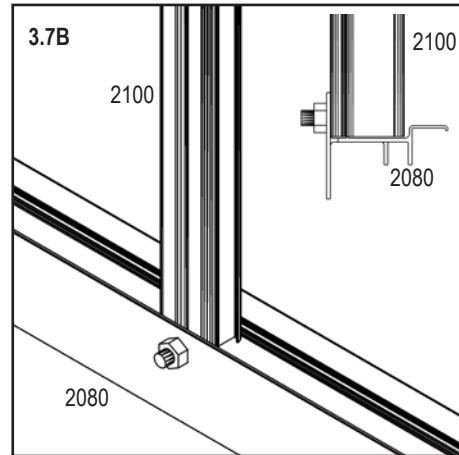

3.1 → 3.8 (3.1B → 3.8B)

3.9 ✓

3.10 → 3.12 ✗

VA0038-PSD

3 (VM0001-UJ + VB-B60 / VB-B60S) (VM0023-S)

VA0038-PSD

3 (VM0001-UJ + VB-B60 / VB-B60S) (VM0023-S)

3 (VM0001-UJ + VB-B60 / VB-B60S) (VM0023-S)

A
610 x 610 mm

B
610 x 540 (538) mm

VA0038-PSD

5_1L (VM0001-UJ + VB-B60 / VB-B60S) (VM0023-S)

5L	Art. No.	mm	Art. No.		mm (±3mm)		
	Glass ≈ 3 mm		PC ≈ 4 mm	PC ≈ 6 mm			
A	3679011	610 x 610	369426	3694261	610 x 610	2x	
B	3679141	610 x 540	369481	3694811	610 x 538	1x	
Total						3x	