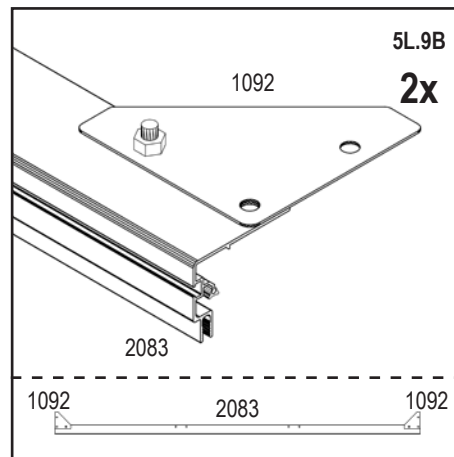

5_1L (VM0001-UJ + VB-B60 / VB-B60S) (VM0023-S)

VA0038-PSD