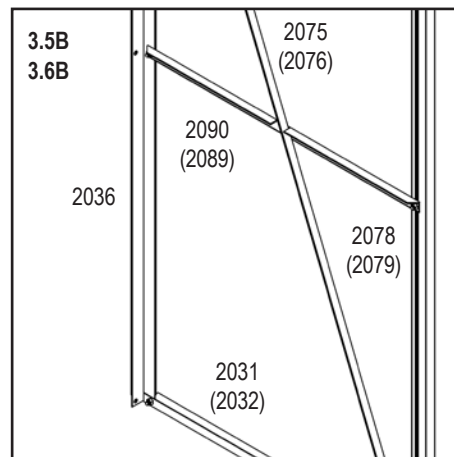

3.1 → 3.8 (3.1B → 3.8B)

3.9 ✓

3.10 → 3.12 ✗

VA0038-PSD

3 (VM0001-UJ + VB-B60 / VB-B60S) (VM0023-S)

VA0038-PSD

3 (VM0001-UJ + VB-B60 / VB-B60S) (VM0023-S)

3 (VM0001-UJ + VB-B60 / VB-B60S) (VM0023-S)

A
610 x 610 mm

B
610 x 540 (538) mm

VA0038-PSD

5_1L (VM0001-UJ + VB-B60 / VB-B60S) (VM0023-S)

5L	Art. No.	mm	Art. No.		mm (±3mm)		
	Glass ≈ 3 mm		PC ≈ 4 mm	PC ≈ 6 mm			
A	3679011	610 x 610	369426	3694261	610 x 610	2x	
B	3679141	610 x 540	369481	3694811	610 x 538	1x	
Total						3x	

B
610 x 540 (538) mm

VA0038-PSD

5_1R (VM0001-UJ + VB-B60 / VB-B60S) (VM0023-S)

5R	Art. No.	mm	Art. No.		mm (±3mm)		
	Glass ≈ 3 mm		PC ≈ 4 mm	PC ≈ 6 mm			
A	3679011	610 x 610	369426	3694261	610 x 610	2x	
B	3679141	610 x 540	369481	3694811	610 x 538	1x	
Total						3x	