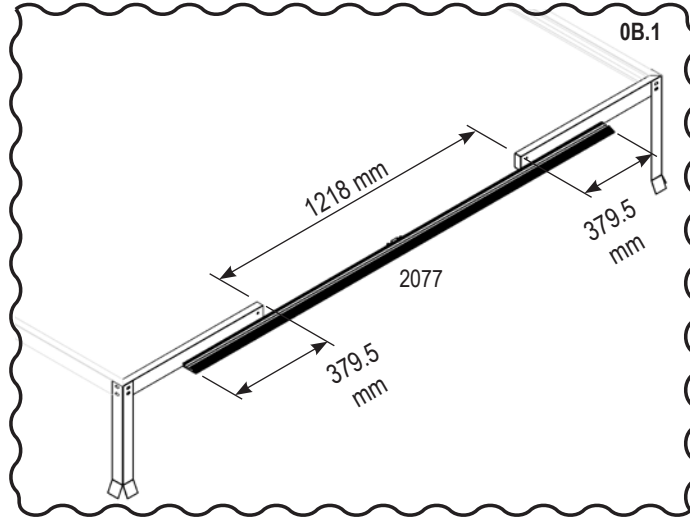

OB (VM0001-UJ + VB-B60 / VB-B60S) (VM0023-S)