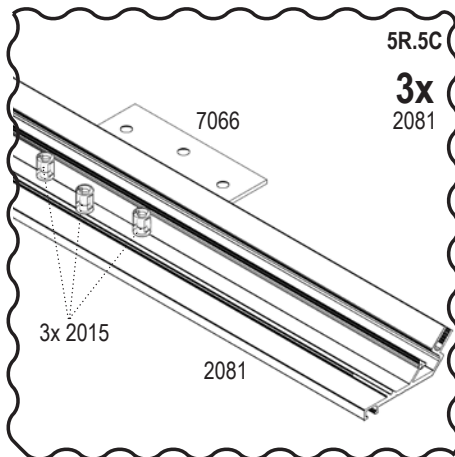

5_1R (VM0001-UJ + VB-B60 / VB-B60S) (VM0023-S)

VA0038-PSD