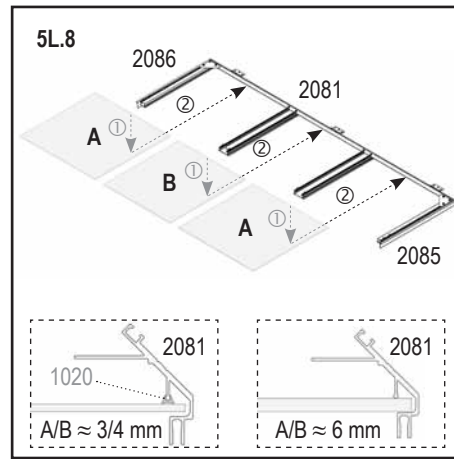

5_1L (VM0001-UJ + VB-B60 / VB-B60S) (VM0023-S)

VA0038-PSD