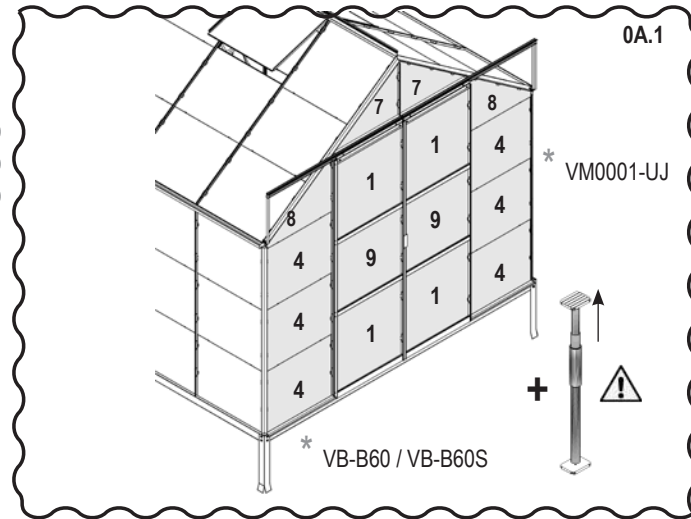

Item No.	Part	Sect. Ref.	Size mm	Quantity
9145		0B	455	1x
9146		0B	42.4	2x
9159		0B	663	1x
9160		0B	663	1x

VA0038-PSD

0 (VM0001-UJ + VB-B60 / VB-B60S)

	6700	8300	9900	11500
D + 72 mm	2554 + 72 mm	3176 + 72 mm	3798 + 72 mm	4420 + 72 mm
E	2564 mm	2564 mm	2564 mm	2564 mm

VA0038-PSD

0 (VM0023-S)

C (A-A)

VA0038-PSD

0A (VM0001-UJ + VB-B60 / VB-B60S)

* VM0001-UJ * VB-B60 / VB-B60S

1003 32x 	1310 2x 	1500 2x 	2042 1x 	2098 1x 	9101 2x 	9106 2x 
1007 4x 	1347 2x 	1515 2x 	2043 2x 	2099 1x 	* VB-B60	* VB-B60S
1009 4x 	1359 2x 	2005 1x 	2046 1x 	4201 2x 	9116 1x 	9004 4x 
1014 4x 	1360 2x 	2006 2x 	2048 2x 	5001 1x 		9103 1x 
1015 4x 	1361 4x 	2021 2x 	2058 1x 	5002 1x 		9107 2x 
1304 4x 	1362 2x 	2041 1x 	2094 1x 	6060 2x 		9147 2x 