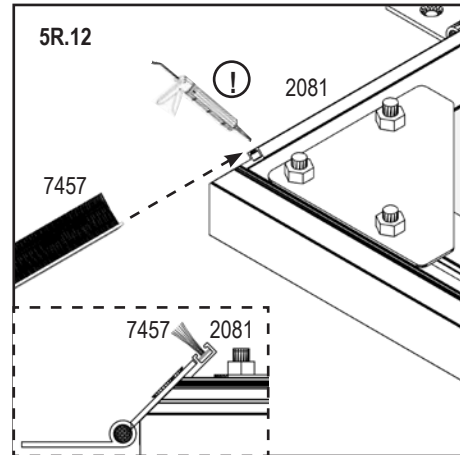

5_1R (VM0001-UJ + VB-B60 / VB-B60S) (VM0023-S)