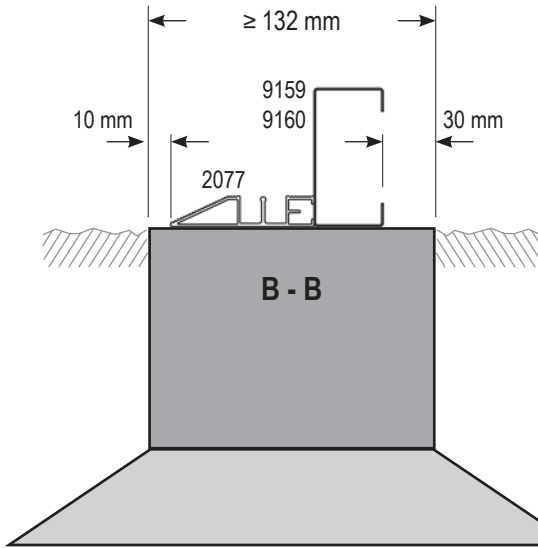

0 (VM0023-S)

C (A-A)