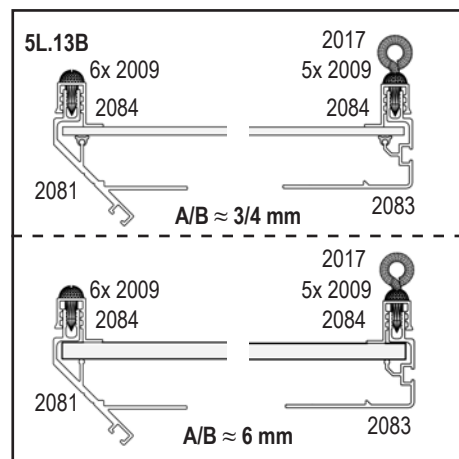

A
610 x 610 mm

B
610 x 540 (538) mm

VA0038-PSD

5_1L (VM0001-UJ + VB-B60 / VB-B60S) (VM0023-S)

5L	Art. No.	mm	Art. No.		mm (±3mm)		
	Glass ≈ 3 mm		PC ≈ 4 mm	PC ≈ 6 mm			
A	3679011	610 x 610	369426	3694261	610 x 610	2x	
B	3679141	610 x 540	369481	3694811	610 x 538	1x	
Total						3x	

VA0038-PSD

5_1L (VM0001-UJ + VB-B60 / VB-B60S) (VM0023-S)

VA0038-PSD

5_1L (VM0001-UJ + VB-B60 / VB-B60S) (VM0023-S)

VA0038-PSD

5_1L (VM0001-UJ + VB-B60 / VB-B60S) (VM0023-S)

VA0038-PSD

**5_1L (VM0001-UJ + VB-B60 / VB-B60S)
(VM0023-S)**

B
610 x 540 (538) mm

VA0038-PSD

5_1R (VM0001-UJ + VB-B60 / VB-B60S) (VM0023-S)

5R	Art. No.	mm	Art. No.		mm (±3mm)		
	Glass ≈ 3 mm		PC ≈ 4 mm	PC ≈ 6 mm			
A	3679011	610 x 610	369426	3694261	610 x 610	2x	
B	3679141	610 x 540	369481	3694811	610 x 538	1x	
Total						3x	