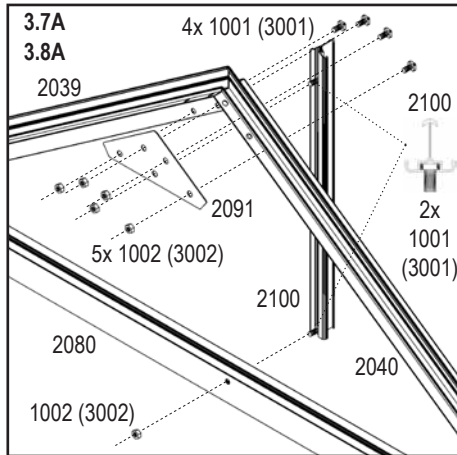

3.1 → 3.8 (3.1B → 3.8B)

3.9 ✓

3.10 → 3.12 ✗

VA0038-PSD

3 (VM0001-UJ + VB-B60 / VB-B60S) (VM0023-S)

VA0038-PSD

3 (VM0001-UJ + VB-B60 / VB-B60S) (VM0023-S)

3 (VM0001-UJ + VB-B60 / VB-B60S) (VM0023-S)

A
610 x 610 mm

B
610 x 540 (538) mm

VA0038-PSD

5_1L (VM0001-UJ + VB-B60 / VB-B60S) (VM0023-S)

5L	Art. No.	mm	Art. No.		mm (±3mm)		
	Glass ≈ 3 mm		PC ≈ 4 mm	PC ≈ 6 mm			
A	3679011	610 x 610	369426	3694261	610 x 610	2x	
B	3679141	610 x 540	369481	3694811	610 x 538	1x	
Total						3x	

B
610 x 540 (538) mm

VA0038-PSD

5_1R (VM0001-UJ + VB-B60 / VB-B60S) (VM0023-S)

5R	Art. No.	mm	Art. No.		mm (±3mm)		
	Glass ≈ 3 mm		PC ≈ 4 mm	PC ≈ 6 mm			
A	3679011	610 x 610	369426	3694261	610 x 610	2x	
B	3679141	610 x 540	369481	3694811	610 x 538	1x	
Total						3x	