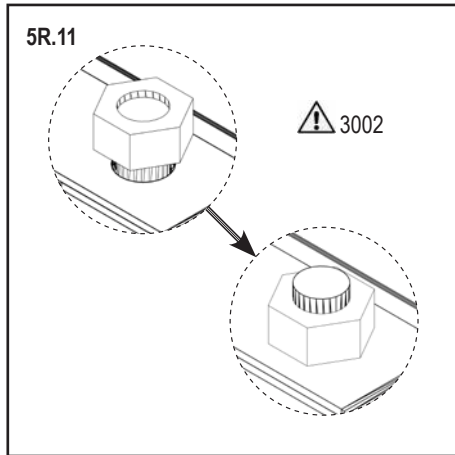

5_1R (VM0001-UJ + VB-B60 / VB-B60S) (VM0023-S)