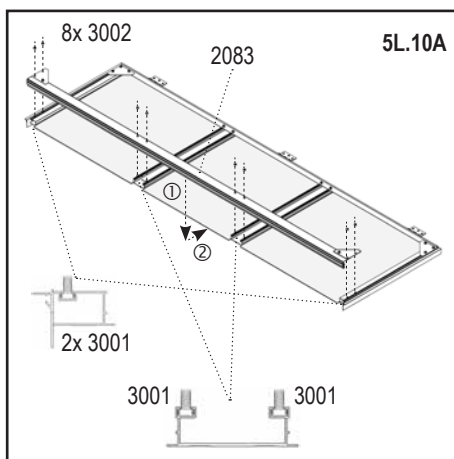

5_1L (VM0001-UJ + VB-B60 / VB-B60S) (VM0023-S)

VA0038-PSD