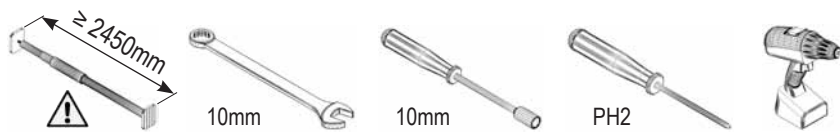

Item No.	Part	Sect. Ref.	Size mm	Quantity
9145		0B	455	1x
9146		0B	42.4	2x
9159		0B	663	1x
9160		0B	663	1x

VA0038-PSD

0 (VM0001-UJ + VB-B60 / VB-B60S)

	6700	8300	9900	11500
D + 72 mm	2554 + 72 mm	3176 + 72 mm	3798 + 72 mm	4420 + 72 mm
E	2564 mm	2564 mm	2564 mm	2564 mm

VA0038-PSD

0 (VM0023-S)

C (A-A)

VA0038-PSD

0A (VM0001-UJ + VB-B60 / VB-B60S)

* VM0001-UJ * VB-B60 / VB-B60S

1003 32x 	1310 2x 	1500 2x 	2042 1x 	2098 1x 	9101 2x 	9106 2x 
1007 4x 	1347 2x 	1515 2x 	2043 2x 	2099 1x 	* VB-B60	* VB-B60S
1009 4x 	1359 2x 	2005 1x 	2046 1x 	4201 2x 	9116 1x 	9004 4x 
1014 4x 	1360 2x 	2006 2x 	2048 2x 	5001 1x 		9103 1x 
1015 4x 	1361 4x 	2021 2x 	2058 1x 	5002 1x 		9107 2x 
1304 4x 	1362 2x 	2041 1x 	2094 1x 	6060 2x 		9147 2x 

- 1003
- 1007
- 1009
- 1014
- 1015
- 1304
- 1359
- 1360
- 1361
- 1362
- 1500
- 1515
- 2021
- 2058
- 2099
- * VB-B60
- 9116
- * VB-B60S
- 9004
- 9103
- 9107
- 9147

VA0038-PSD

- 1003
- 1007
- 1009
- 1014
- 1015
- 1304
- 1359
- 1360
- 1361
- 1362
- 1500
- 1515
- 2005
- 2006
- 2021
- 2058
- 2098