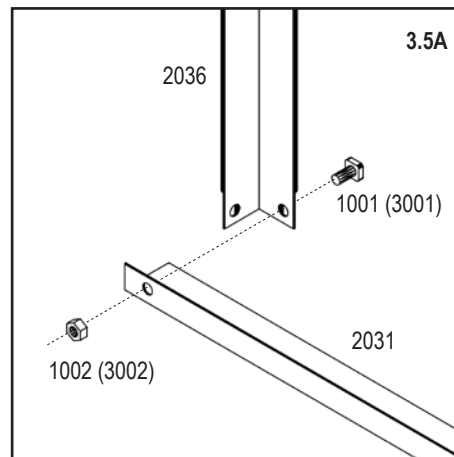

3.1 → 3.8 (3.1B → 3.8B)

3.9 ✓

3.10 → 3.12 ✗

VA0038-PSD

3 (VM0001-UJ + VB-B60 / VB-B60S) (VM0023-S)

VA0038-PSD

3 (VM0001-UJ + VB-B60 / VB-B60S) (VM0023-S)

3 (VM0001-UJ + VB-B60 / VB-B60S) (VM0023-S)

A
610 x 610 mm

B
610 x 540 (538) mm

VA0038-PSD

5_1L (VM0001-UJ + VB-B60 / VB-B60S) (VM0023-S)

5L	Art. No.	mm	Art. No.		mm (±3mm)		
	Glass ≈ 3 mm		PC ≈ 4 mm	PC ≈ 6 mm			
A	3679011	610 x 610	369426	3694261	610 x 610	2x	
B	3679141	610 x 540	369481	3694811	610 x 538	1x	
Total						3x	