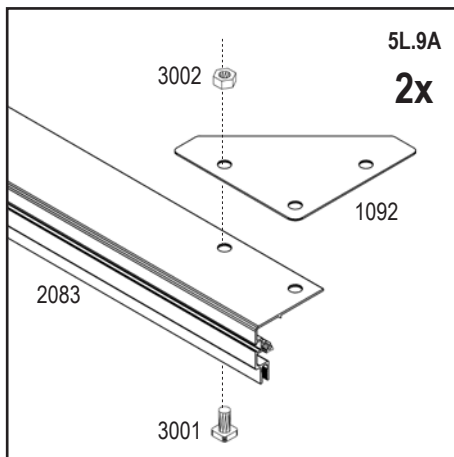

5_1L (VM0001-UJ + VB-B60 / VB-B60S) (VM0023-S)

VA0038-PSD