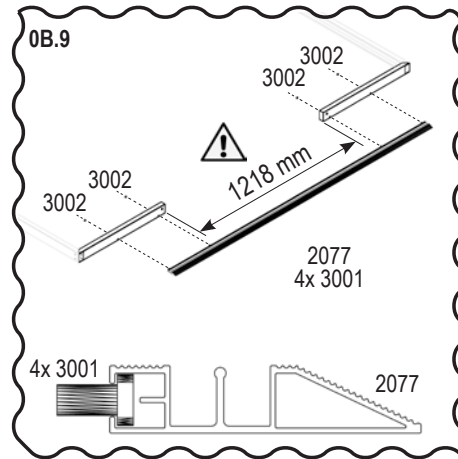

**0B (VM0001-UJ + VB-B60 / VB-B60S)
(VM0023-S)**