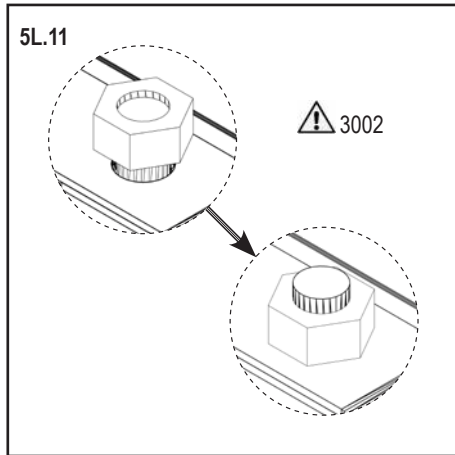

5_1L (VM0001-UJ + VB-B60 / VB-B60S) (VM0023-S)

VA0038-PSD