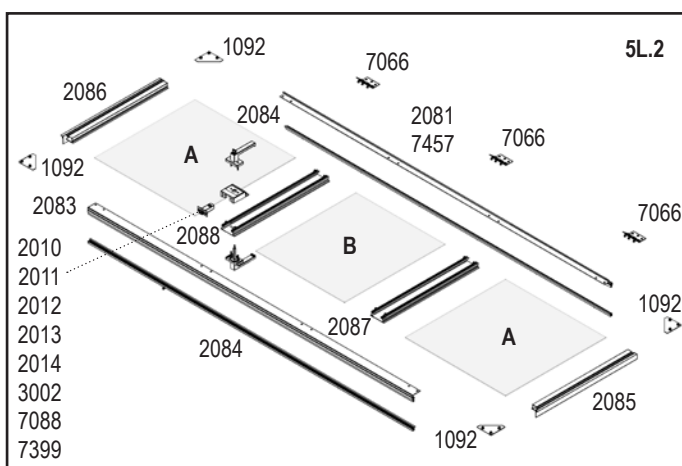

VA0038-PSD

**5 (VM0001-UJ + VB-B60 / VB-B60S)
(VM0023-S)**

5_1L & 5_1R

5_1L & 5_1R

5_1L (VM0001-UJ + VB-B60 / VB-B60S) (VM0023-S)

1020 2x		2012 1x		2081 1x		2087 1x		7088 11x	
1092 4x		2013 2x		2083 1x		2088 1x		7399 2x	
2009 11x		2014 1x		2084 2x		3001 20x		7457 1x	
2010 1x		2015 9x		2085 1x		3002 22x			
2011 1x		2017 1x		2086 1x		7066 3x			

A
610 x 610 mm

B
610 x 540 (538) mm

VA0038-PSD

5_1L (VM0001-UJ + VB-B60 / VB-B60S) (VM0023-S)

5L	Art. No.	mm	Art. No.		mm (±3mm)		
	Glass ≈ 3 mm		PC ≈ 4 mm	PC ≈ 6 mm			
A	3679011	610 x 610	369426	3694261	610 x 610	2x	
B	3679141	610 x 540	369481	3694811	610 x 538	1x	
Total						3x	