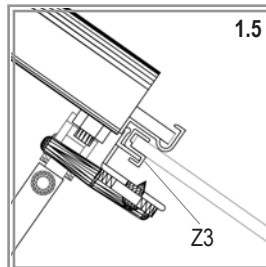

PART LIST

WFP Pack 3		(mm)	TOTAL	MARS / MERKUR / NEPTUNE 6700	JUPITER / PHOENIX / URANUS 6700	APOLLO / PONTOS / VENUS 7500	Part No. 4mm (20502)	Part No. 6mm (20508)	(X) = cut/schneide X
1	Z1	30	17x	15x / 14x	14x	17x	1311	1315	
2	Z2	30	12x	8x	8x	12x	1312	1316	
3	Z3	30	14x	8x / 14x	14x	8x	1313	1317	
4	Z4	30	12x	8x	8x	12x	1314	1318	
5	2399	20	10x	6x	6x	10x	2399		
6	h1	425	4x	4x	4x	-	6607		
7	h2	540	4x	(2x / 4x) *	4x	(2x) °	6606		* = 379 mm, ° = 230 mm
8	h3	610	8x	4 x/ 8x	8x	8x	6605		
9	h4	970	4x	4x	4x	-	6603		
10	h5	1132	24x	-	-	24x	6610		
11	h5/6	1509	36x	16x+(20x) *	36x	(28x) °	6602		* = 1350 mm, ° = 1213 mm
12	h7	1960	10x	(10x / 8x) *	8x	(6x) °	6601		* = 1796 mm, ° = 1660 mm

WFP Pack 4		(mm)	TOTAL	MARS / MERKUR / NEPTUNE 8300	MARS / MERKUR / NEPTUNE 9900	MARS / MERKUR / NEPTUNE 11500	JUPITER / PHOENIX / URANUS 8300	JUPITER / PHOENIX / URANUS 9900	JUPITER / PHOENIX / URANUS 11500	Part No. 4mm (20503)	Part No. 6mm (20509)	(X) = cut/schneide X
1	Z1	30	21x	17x / 16x	19x / 18x	21x / 20x	16x	18x	20x	1311	1315	
2	Z2	30	14x	10x	12x	14x	10x	12x	14x	1312	1316	
3	Z3	30	16x	8x / 14x	8x / 14x	8x / 14x	16x	16x	16x	1313	1317	
4	Z4	30	14x	10x	12x	14x	10x	12x	14x	1314	1318	
5	2399	20	12x	8x	10x	12x	6x	8x	10x	2399		
6	h1	425	4x	4x	4x	4x	4x	4x	4x	6607		
7	h2	540	4x	(2x / 4x) *	(2x / 4x) *	(2x) *	4x	4x	4x	6606		* = 379 mm
8	h3	610	8x	4x / 8x	4x / 8x	4x	8x	8x	8x	6605		
9	h4	970	8x	4x	4x	4x	8x	8x	8x	6603		
10	h5/6	1509	60x	20x+(24x) *	24x+(28x) *	28x+(32x) *	40x	48x	56x	6602		* = 1350 mm
11	h7	1960	10x	(10x / 8x) *	(10x / 8x) *	(10x / 8x) *	8x	8x	8x	6601		* = 1796 mm

1

Apollo / Calypso / Pontos / Venus

WFP