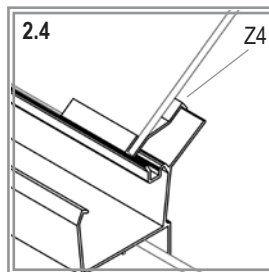

h

Z1

Z2

Z3

Z4

2399