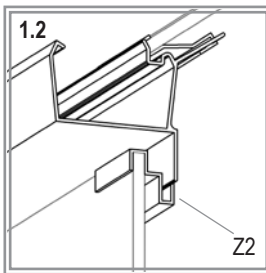

PART LIST

WFP Pack 3		(mm)	TOTAL	MARS / MERKUR / NEPTUNE 6700	JUPITER / PHOENIX / URANUS 6700	APOLLO / PONTOS / VENUS 7500	Part No. 4mm (20502)	Part No. 6mm (20508)	(X) = cut/schneide X
1	Z1	30	17x	15x / 14x	14x	17x	1311	1315	
2	Z2	30	12x	8x	8x	12x	1312	1316	
3	Z3	30	14x	8x / 14x	14x	8x	1313	1317	
4	Z4	30	12x	8x	8x	12x	1314	1318	
5	2399	20	10x	6x	6x	10x	2399		
6	h1	425	4x	4x	4x	-	6607		
7	h2	540	4x	(2x / 4x) *	4x	(2x) °	6606		* = 379 mm, ° = 230 mm
8	h3	610	8x	4 x/ 8x	8x	8x	6605		
9	h4	970	4x	4x	4x	-	6603		
10	h5	1132	24x	-	-	24x	6610		
11	h5/6	1509	36x	16x+(20x) *	36x	(28x) °	6602		* = 1350 mm, ° = 1213 mm
12	h7	1960	10x	(10x / 8x) *	8x	(6x) °	6601		* = 1796 mm, ° = 1660 mm

WFP Pack 4		(mm)	TOTAL	MARS / MERKUR / NEPTUNE 8300	MARS / MERKUR / NEPTUNE 9900	MARS / MERKUR / NEPTUNE 11500	JUPITER / PHOENIX / URANUS 8300	JUPITER / PHOENIX / URANUS 9900	JUPITER / PHOENIX / URANUS 11500	Part No. 4mm (20503)	Part No. 6mm (20509)	(X) = cut/schneide X
1	Z1	30	21x	17x / 16x	19x / 18x	21x / 20x	16x	18x	20x	1311	1315	
2	Z2	30	14x	10x	12x	14x	10x	12x	14x	1312	1316	
3	Z3	30	16x	8x / 14x	8x / 14x	8x / 14x	16x	16x	16x	1313	1317	
4	Z4	30	14x	10x	12x	14x	10x	12x	14x	1314	1318	
5	2399	20	12x	8x	10x	12x	6x	8x	10x	2399		
6	h1	425	4x	4x	4x	4x	4x	4x	4x	6607		
7	h2	540	4x	(2x / 4x) *	(2x / 4x) *	(2x) *	4x	4x	4x	6606		* = 379 mm
8	h3	610	8x	4x / 8x	4x / 8x	4x	8x	8x	8x	6605		
9	h4	970	8x	4x	4x	4x	8x	8x	8x	6603		
10	h5/6	1509	60x	20x+(24x) *	24x+(28x) *	28x+(32x) *	40x	48x	56x	6602		* = 1350 mm
11	h7	1960	10x	(10x / 8x) *	(10x / 8x) *	(10x / 8x) *	8x	8x	8x	6601		* = 1796 mm

1

Apollo / Calypso / Pontos / Venus

WFP