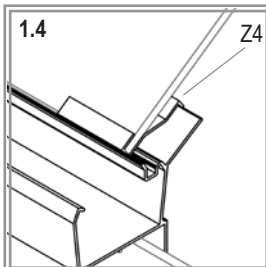

PART LIST

WFP Pack 3		(mm)	TOTAL	MARS / MERKUR / NEPTUNE 6700	JUPITER / PHOENIX / URANUS 6700	APOLLO / PONTOS / VENUS 7500	Part No. 4mm (20502)	Part No. 6mm (20508)	(X) = cut/schneide X
1	Z1	30	17x	15x / 14x	14x	17x	1311	1315	
2	Z2	30	12x	8x	8x	12x	1312	1316	
3	Z3	30	14x	8x / 14x	14x	8x	1313	1317	
4	Z4	30	12x	8x	8x	12x	1314	1318	
5	2399	20	10x	6x	6x	10x	2399		
6	h1	425	4x	4x	4x	-	6607		
7	h2	540	4x	(2x / 4x) *	4x	(2x) °	6606		* = 379 mm, ° = 230 mm
8	h3	610	8x	4 x/ 8x	8x	8x	6605		
9	h4	970	4x	4x	4x	-	6603		
10	h5	1132	24x	-	-	24x	6610		
11	h5/6	1509	36x	16x+(20x) *	36x	(28x) °	6602		* = 1350 mm, ° = 1213 mm
12	h7	1960	10x	(10x / 8x) *	8x	(6x) °	6601		* = 1796 mm, ° = 1660 mm

WFP Pack 4		(mm)	TOTAL	MARS / MERKUR / NEPTUNE 8300	MARS / MERKUR / NEPTUNE 9900	MARS / MERKUR / NEPTUNE 11500	JUPITER / PHOENIX / URANUS 8300	JUPITER / PHOENIX / URANUS 9900	JUPITER / PHOENIX / URANUS 11500	Part No. 4mm (20503)	Part No. 6mm (20509)	(X) = cut/schneide X
1	Z1	30	21x	17x / 16x	19x / 18x	21x / 20x	16x	18x	20x	1311	1315	
2	Z2	30	14x	10x	12x	14x	10x	12x	14x	1312	1316	
3	Z3	30	16x	8x / 14x	8x / 14x	8x / 14x	16x	16x	16x	1313	1317	
4	Z4	30	14x	10x	12x	14x	10x	12x	14x	1314	1318	
5	2399	20	12x	8x	10x	12x	6x	8x	10x	2399		
6	h1	425	4x	4x	4x	4x	4x	4x	4x	6607		
7	h2	540	4x	(2x / 4x) *	(2x / 4x) *	(2x) *	4x	4x	4x	6606		* = 379 mm
8	h3	610	8x	4x / 8x	4x / 8x	4x	8x	8x	8x	6605		
9	h4	970	8x	4x	4x	4x	8x	8x	8x	6603		
10	h5/6	1509	60x	20x+(24x) *	24x+(28x) *	28x+(32x) *	40x	48x	56x	6602		* = 1350 mm
11	h7	1960	10x	(10x / 8x) *	(10x / 8x) *	(10x / 8x) *	8x	8x	8x	6601		* = 1796 mm

1

Apollo / Calypso / Pontos / Venus

WFP