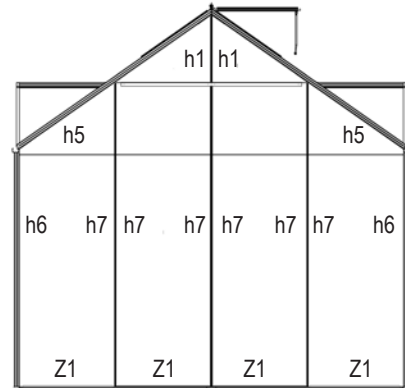

WFP Pack 4		(mm)	TOTAL	MARS / MERKUR / NEPTUNE 8300	MARS / MERKUR / NEPTUNE 9900	MARS / MERKUR / NEPTUNE 11500	JUPITER / PHOENIX / URANUS 8300	JUPITER / PHOENIX / URANUS 9900	JUPITER / PHOENIX / URANUS 11500	Part No. 4mm (20503)	Part No. 6mm (20509)	(X) = cut/schneide X
1	Z1	30	21x	17x / 16x	19x / 18x	21x / 20x	16x	18x	20x	1311	1315	
2	Z2	30	14x	10x	12x	14x	10x	12x	14x	1312	1316	
3	Z3	30	16x	8x / 14x	8x / 14x	8x / 14x	16x	16x	16x	1313	1317	
4	Z4	30	14x	10x	12x	14x	10x	12x	14x	1314	1318	
5	2399	20	12x	8x	10x	12x	6x	8x	10x	2399		
6	h1	425	4x	4x	4x	4x	4x	4x	4x	6607		
7	h2	540	4x	(2x / 4x) *	(2x / 4x) *	(2x) *	4x	4x	4x	6606		* = 379 mm
8	h3	610	8x	4x / 8x	4x / 8x	4x	8x	8x	8x	6605		
9	h4	970	8x	4x	4x	4x	8x	8x	8x	6603		
10	h5/6	1509	60x	20x+(24x) *	24x+(28x) *	28x+(32x) *	40x	48x	56x	6602		* = 1350 mm
11	h7	1960	10x	(10x / 8x) *	(10x / 8x) *	(10x / 8x) *	8x	8x	8x	6601		* = 1796 mm

1

Apollo / Calypso / Pontos / Venus

WFP

2

Jupiter / Mars / Merkur / Neptune /
Phoenix / Uranus

h

Z1

Z2