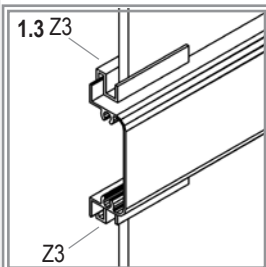

PART LIST

WFP Pack 3		(mm)	TOTAL	MARS / MERKUR / NEPTUNE 6700	JUPITER / PHOENIX / URANUS 6700	APOLLO / PONTOS / VENUS 7500	Part No. 4mm (20502)	Part No. 6mm (20508)	(X) = cut/schneide X
1	Z1	30	17x	15x / 14x	14x	17x	1311	1315	
2	Z2	30	12x	8x	8x	12x	1312	1316	
3	Z3	30	14x	8x / 14x	14x	8x	1313	1317	
4	Z4	30	12x	8x	8x	12x	1314	1318	
5	2399	20	10x	6x	6x	10x	2399		
6	h1	425	4x	4x	4x	-	6607		
7	h2	540	4x	(2x / 4x) *	4x	(2x) °	6606		* = 379 mm, ° = 230 mm
8	h3	610	8x	4 x/ 8x	8x	8x	6605		
9	h4	970	4x	4x	4x	-	6603		
10	h5	1132	24x	-	-	24x	6610		
11	h5/6	1509	36x	16x+(20x) *	36x	(28x) °	6602		* = 1350 mm, ° = 1213 mm
12	h7	1960	10x	(10x / 8x) *	8x	(6x) °	6601		* = 1796 mm, ° = 1660 mm

WFP Pack 4		(mm)	TOTAL	MARS / MERKUR / NEPTUNE 8300	MARS / MERKUR / NEPTUNE 9900	MARS / MERKUR / NEPTUNE 11500	JUPITER / PHOENIX / URANUS 8300	JUPITER / PHOENIX / URANUS 9900	JUPITER / PHOENIX / URANUS 11500	Part No. 4mm (20503)	Part No. 6mm (20509)	(X) = cut/schneide X
1	Z1	30	21x	17x / 16x	19x / 18x	21x / 20x	16x	18x	20x	1311	1315	
2	Z2	30	14x	10x	12x	14x	10x	12x	14x	1312	1316	
3	Z3	30	16x	8x / 14x	8x / 14x	8x / 14x	16x	16x	16x	1313	1317	
4	Z4	30	14x	10x	12x	14x	10x	12x	14x	1314	1318	
5	2399	20	12x	8x	10x	12x	6x	8x	10x	2399		
6	h1	425	4x	4x	4x	4x	4x	4x	4x	6607		
7	h2	540	4x	(2x / 4x) *	(2x / 4x) *	(2x) *	4x	4x	4x	6606		* = 379 mm
8	h3	610	8x	4x / 8x	4x / 8x	4x	8x	8x	8x	6605		
9	h4	970	8x	4x	4x	4x	8x	8x	8x	6603		
10	h5/6	1509	60x	20x+(24x) *	24x+(28x) *	28x+(32x) *	40x	48x	56x	6602		* = 1350 mm
11	h7	1960	10x	(10x / 8x) *	(10x / 8x) *	(10x / 8x) *	8x	8x	8x	6601		* = 1796 mm

1

Apollo / Calypso / Pontos / Venus

WFP