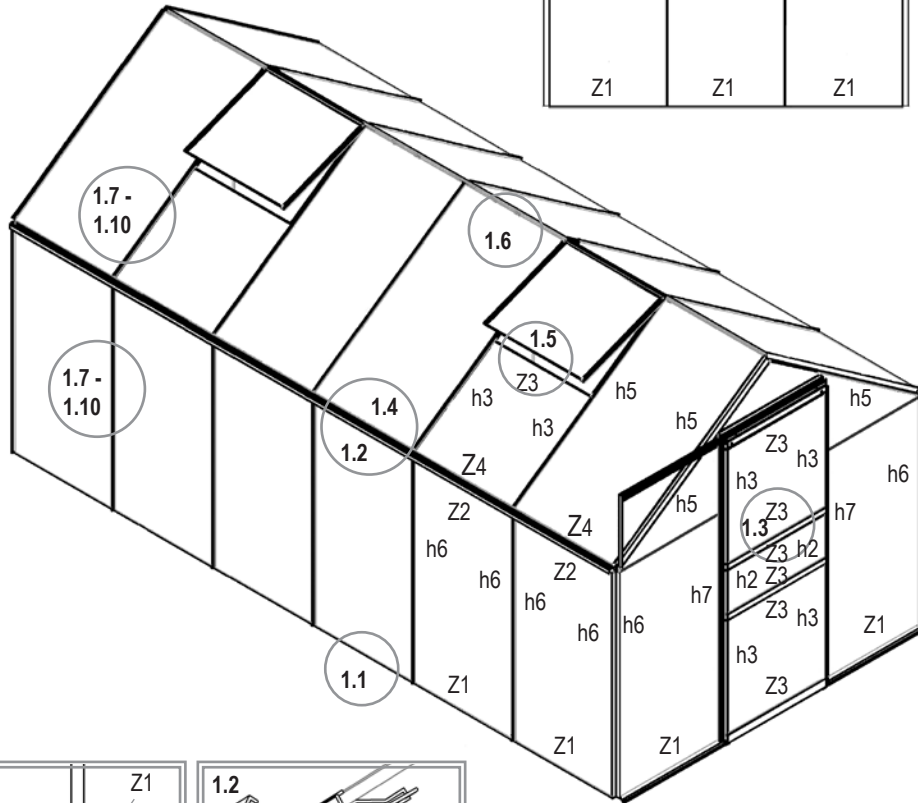

PART LIST

WFP Pack 3		(mm)	TOTAL	MARS / MERKUR / NEPTUNE 6700	JUPITER / PHOENIX / URANUS 6700	APOLLO / PONTOS / VENUS 7500	Part No. 4mm (20502)	Part No. 6mm (20508)	(X) = cut/schneide X
1	Z1	30	17x	15x / 14x	14x	17x	1311	1315	
2	Z2	30	12x	8x	8x	12x	1312	1316	
3	Z3	30	14x	8x / 14x	14x	8x	1313	1317	
4	Z4	30	12x	8x	8x	12x	1314	1318	
5	2399	20	10x	6x	6x	10x	2399		
6	h1	425	4x	4x	4x	-	6607		
7	h2	540	4x	(2x / 4x) *	4x	(2x) °	6606		* = 379 mm, ° = 230 mm
8	h3	610	8x	4 x/ 8x	8x	8x	6605		
9	h4	970	4x	4x	4x	-	6603		
10	h5	1132	24x	-	-	24x	6610		
11	h5/6	1509	36x	16x+(20x) *	36x	(28x) °	6602		* = 1350 mm, ° = 1213 mm
12	h7	1960	10x	(10x / 8x) *	8x	(6x) °	6601		* = 1796 mm, ° = 1660 mm

WFP Pack 4		(mm)	TOTAL	MARS / MERKUR / NEPTUNE 8300	MARS / MERKUR / NEPTUNE 9900	MARS / MERKUR / NEPTUNE 11500	JUPITER / PHOENIX / URANUS 8300	JUPITER / PHOENIX / URANUS 9900	JUPITER / PHOENIX / URANUS 11500	Part No. 4mm (20503)	Part No. 6mm (20509)	(X) = cut/schneide X
1	Z1	30	21x	17x / 16x	19x / 18x	21x / 20x	16x	18x	20x	1311	1315	
2	Z2	30	14x	10x	12x	14x	10x	12x	14x	1312	1316	
3	Z3	30	16x	8x / 14x	8x / 14x	8x / 14x	16x	16x	16x	1313	1317	
4	Z4	30	14x	10x	12x	14x	10x	12x	14x	1314	1318	
5	2399	20	12x	8x	10x	12x	6x	8x	10x	2399		
6	h1	425	4x	4x	4x	4x	4x	4x	4x	6607		
7	h2	540	4x	(2x / 4x) *	(2x / 4x) *	(2x) *	4x	4x	4x	6606		* = 379 mm
8	h3	610	8x	4x / 8x	4x / 8x	4x	8x	8x	8x	6605		
9	h4	970	8x	4x	4x	4x	8x	8x	8x	6603		
10	h5/6	1509	60x	20x+(24x) *	24x+(28x) *	28x+(32x) *	40x	48x	56x	6602		* = 1350 mm
11	h7	1960	10x	(10x / 8x) *	(10x / 8x) *	(10x / 8x) *	8x	8x	8x	6601		* = 1796 mm

1

Apollo / Calypso / Pontos / Venus

WFP