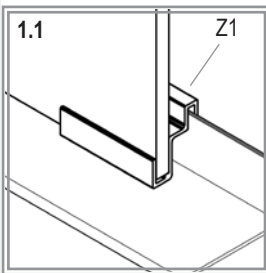

PART LIST

WFP Pack 3		(mm)	TOTAL	MARS / MERKUR / NEPTUNE 6700	JUPITER / PHOENIX / URANUS 6700	APOLLO / PONTOS / VENUS 7500	Part No. 4mm (20502)	Part No. 6mm (20508)	(X) = cut/schneide X
1	Z1	30	17x	15x / 14x	14x	17x	1311	1315	
2	Z2	30	12x	8x	8x	12x	1312	1316	
3	Z3	30	14x	8x / 14x	14x	8x	1313	1317	
4	Z4	30	12x	8x	8x	12x	1314	1318	
5	2399	20	10x	6x	6x	10x	2399		
6	h1	425	4x	4x	4x	-	6607		
7	h2	540	4x	(2x / 4x) *	4x	(2x) °	6606		* = 379 mm, ° = 230 mm
8	h3	610	8x	4 x/ 8x	8x	8x	6605		
9	h4	970	4x	4x	4x	-	6603		
10	h5	1132	24x	-	-	24x	6610		
11	h5/6	1509	36x	16x+(20x) *	36x	(28x) °	6602		* = 1350 mm, ° = 1213 mm
12	h7	1960	10x	(10x / 8x) *	8x	(6x) °	6601		* = 1796 mm, ° = 1660 mm

WFP Pack 4		(mm)	TOTAL	MARS / MERKUR / NEPTUNE 8300	MARS / MERKUR / NEPTUNE 9900	MARS / MERKUR / NEPTUNE 11500	JUPITER / PHOENIX / URANUS 8300	JUPITER / PHOENIX / URANUS 9900	JUPITER / PHOENIX / URANUS 11500	Part No. 4mm (20503)	Part No. 6mm (20509)	(X) = cut/schneide X
1	Z1	30	21x	17x / 16x	19x / 18x	21x / 20x	16x	18x	20x	1311	1315	
2	Z2	30	14x	10x	12x	14x	10x	12x	14x	1312	1316	
3	Z3	30	16x	8x / 14x	8x / 14x	8x / 14x	16x	16x	16x	1313	1317	
4	Z4	30	14x	10x	12x	14x	10x	12x	14x	1314	1318	
5	2399	20	12x	8x	10x	12x	6x	8x	10x	2399		
6	h1	425	4x	4x	4x	4x	4x	4x	4x	6607		
7	h2	540	4x	(2x / 4x) *	(2x / 4x) *	(2x) *	4x	4x	4x	6606		* = 379 mm
8	h3	610	8x	4x / 8x	4x / 8x	4x	8x	8x	8x	6605		
9	h4	970	8x	4x	4x	4x	8x	8x	8x	6603		
10	h5/6	1509	60x	20x+(24x) *	24x+(28x) *	28x+(32x) *	40x	48x	56x	6602		* = 1350 mm
11	h7	1960	10x	(10x / 8x) *	(10x / 8x) *	(10x / 8x) *	8x	8x	8x	6601		* = 1796 mm

1

Apollo / Calypso / Pontos / Venus

WFP