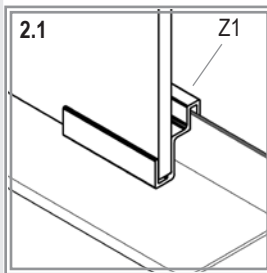

h

Z1

Z2

Z3

Z4

2399