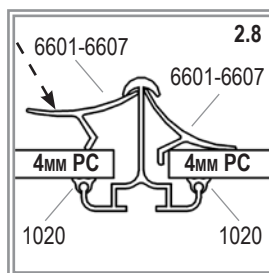

h

Z1

Z2

Z3

Z4

2399