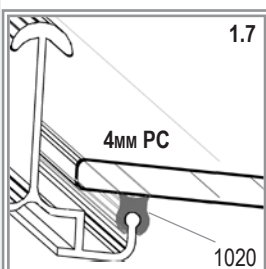

PART LIST

WFP Pack 3		(mm)	TOTAL	MARS / MERKUR / NEPTUNE 6700	JUPITER / PHOENIX / URANUS 6700	APOLLO / PONTOS / VENUS 7500	Part No. 4mm (20502)	Part No. 6mm (20508)	(X) = cut/schneide X
1	Z1	30	17x	15x / 14x	14x	17x	1311	1315	
2	Z2	30	12x	8x	8x	12x	1312	1316	
3	Z3	30	14x	8x / 14x	14x	8x	1313	1317	
4	Z4	30	12x	8x	8x	12x	1314	1318	
5	2399	20	10x	6x	6x	10x	2399		
6	h1	425	4x	4x	4x	-	6607		
7	h2	540	4x	(2x / 4x) *	4x	(2x) °	6606		* = 379 mm, ° = 230 mm
8	h3	610	8x	4 x/ 8x	8x	8x	6605		
9	h4	970	4x	4x	4x	-	6603		
10	h5	1132	24x	-	-	24x	6610		
11	h5/6	1509	36x	16x+(20x) *	36x	(28x) °	6602		* = 1350 mm, ° = 1213 mm
12	h7	1960	10x	(10x / 8x) *	8x	(6x) °	6601		* = 1796 mm, ° = 1660 mm

WFP Pack 4		(mm)	TOTAL	MARS / MERKUR / NEPTUNE 8300	MARS / MERKUR / NEPTUNE 9900	MARS / MERKUR / NEPTUNE 11500	JUPITER / PHOENIX / URANUS 8300	JUPITER / PHOENIX / URANUS 9900	JUPITER / PHOENIX / URANUS 11500	Part No. 4mm (20503)	Part No. 6mm (20509)	(X) = cut/schneide X
1	Z1	30	21x	17x / 16x	19x / 18x	21x / 20x	16x	18x	20x	1311	1315	
2	Z2	30	14x	10x	12x	14x	10x	12x	14x	1312	1316	
3	Z3	30	16x	8x / 14x	8x / 14x	8x / 14x	16x	16x	16x	1313	1317	
4	Z4	30	14x	10x	12x	14x	10x	12x	14x	1314	1318	
5	2399	20	12x	8x	10x	12x	6x	8x	10x	2399		
6	h1	425	4x	4x	4x	4x	4x	4x	4x	6607		
7	h2	540	4x	(2x / 4x) *	(2x / 4x) *	(2x) *	4x	4x	4x	6606		* = 379 mm
8	h3	610	8x	4x / 8x	4x / 8x	4x	8x	8x	8x	6605		
9	h4	970	8x	4x	4x	4x	8x	8x	8x	6603		
10	h5/6	1509	60x	20x+(24x) *	24x+(28x) *	28x+(32x) *	40x	48x	56x	6602		* = 1350 mm
11	h7	1960	10x	(10x / 8x) *	(10x / 8x) *	(10x / 8x) *	8x	8x	8x	6601		* = 1796 mm

1

Apollo / Calypso / Pontos / Venus

WFP