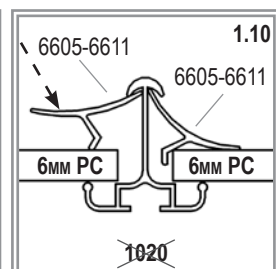

PART LIST

WFP Pack 3		(mm)	TOTAL	MARS / MERKUR / NEPTUNE 6700	JUPITER / PHOENIX / URANUS 6700	APOLLO / PONTOS / VENUS 7500	Part No. 4mm (20502)	Part No. 6mm (20508)	(X) = cut/schneide X
1	Z1	30	17x	15x / 14x	14x	17x	1311	1315	
2	Z2	30	12x	8x	8x	12x	1312	1316	
3	Z3	30	14x	8x / 14x	14x	8x	1313	1317	
4	Z4	30	12x	8x	8x	12x	1314	1318	
5	2399	20	10x	6x	6x	10x	2399		
6	h1	425	4x	4x	4x	-	6607		
7	h2	540	4x	(2x / 4x) *	4x	(2x) °	6606		* = 379 mm, ° = 230 mm
8	h3	610	8x	4 x/ 8x	8x	8x	6605		
9	h4	970	4x	4x	4x	-	6603		
10	h5	1132	24x	-	-	24x	6610		
11	h5/6	1509	36x	16x+(20x) *	36x	(28x) °	6602		* = 1350 mm, ° = 1213 mm
12	h7	1960	10x	(10x / 8x) *	8x	(6x) °	6601		* = 1796 mm, ° = 1660 mm

WFP Pack 4		(mm)	TOTAL	MARS / MERKUR / NEPTUNE 8300	MARS / MERKUR / NEPTUNE 9900	MARS / MERKUR / NEPTUNE 11500	JUPITER / PHOENIX / URANUS 8300	JUPITER / PHOENIX / URANUS 9900	JUPITER / PHOENIX / URANUS 11500	Part No. 4mm (20503)	Part No. 6mm (20509)	(X) = cut/schneide X
1	Z1	30	21x	17x / 16x	19x / 18x	21x / 20x	16x	18x	20x	1311	1315	
2	Z2	30	14x	10x	12x	14x	10x	12x	14x	1312	1316	
3	Z3	30	16x	8x / 14x	8x / 14x	8x / 14x	16x	16x	16x	1313	1317	
4	Z4	30	14x	10x	12x	14x	10x	12x	14x	1314	1318	
5	2399	20	12x	8x	10x	12x	6x	8x	10x	2399		
6	h1	425	4x	4x	4x	4x	4x	4x	4x	6607		
7	h2	540	4x	(2x / 4x) *	(2x / 4x) *	(2x) *	4x	4x	4x	6606		* = 379 mm
8	h3	610	8x	4x / 8x	4x / 8x	4x	8x	8x	8x	6605		
9	h4	970	8x	4x	4x	4x	8x	8x	8x	6603		
10	h5/6	1509	60x	20x+(24x) *	24x+(28x) *	28x+(32x) *	40x	48x	56x	6602		* = 1350 mm
11	h7	1960	10x	(10x / 8x) *	(10x / 8x) *	(10x / 8x) *	8x	8x	8x	6601		* = 1796 mm

1

Apollo / Calypso / Pontos / Venus

WFP