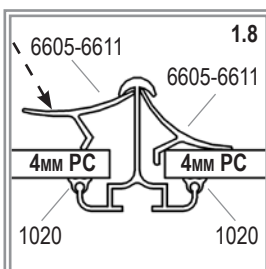

PART LIST

WFP Pack 3		(mm)	TOTAL	MARS / MERKUR / NEPTUNE 6700	JUPITER / PHOENIX / URANUS 6700	APOLLO / PONTOS / VENUS 7500	Part No. 4mm (20502)	Part No. 6mm (20508)	(X) = cut/schneide X
1	Z1	30	17x	15x / 14x	14x	17x	1311	1315	
2	Z2	30	12x	8x	8x	12x	1312	1316	
3	Z3	30	14x	8x / 14x	14x	8x	1313	1317	
4	Z4	30	12x	8x	8x	12x	1314	1318	
5	2399	20	10x	6x	6x	10x	2399		
6	h1	425	4x	4x	4x	-	6607		
7	h2	540	4x	(2x / 4x) *	4x	(2x) °	6606		* = 379 mm, ° = 230 mm
8	h3	610	8x	4 x/ 8x	8x	8x	6605		
9	h4	970	4x	4x	4x	-	6603		
10	h5	1132	24x	-	-	24x	6610		
11	h5/6	1509	36x	16x+(20x) *	36x	(28x) °	6602		* = 1350 mm, ° = 1213 mm
12	h7	1960	10x	(10x / 8x) *	8x	(6x) °	6601		* = 1796 mm, ° = 1660 mm

WFP Pack 4		(mm)	TOTAL	MARS / MERKUR / NEPTUNE 8300	MARS / MERKUR / NEPTUNE 9900	MARS / MERKUR / NEPTUNE 11500	JUPITER / PHOENIX / URANUS 8300	JUPITER / PHOENIX / URANUS 9900	JUPITER / PHOENIX / URANUS 11500	Part No. 4mm (20503)	Part No. 6mm (20509)	(X) = cut/schneide X
1	Z1	30	21x	17x / 16x	19x / 18x	21x / 20x	16x	18x	20x	1311	1315	
2	Z2	30	14x	10x	12x	14x	10x	12x	14x	1312	1316	
3	Z3	30	16x	8x / 14x	8x / 14x	8x / 14x	16x	16x	16x	1313	1317	
4	Z4	30	14x	10x	12x	14x	10x	12x	14x	1314	1318	
5	2399	20	12x	8x	10x	12x	6x	8x	10x	2399		
6	h1	425	4x	4x	4x	4x	4x	4x	4x	6607		
7	h2	540	4x	(2x / 4x) *	(2x / 4x) *	(2x) *	4x	4x	4x	6606		* = 379 mm
8	h3	610	8x	4x / 8x	4x / 8x	4x	8x	8x	8x	6605		
9	h4	970	8x	4x	4x	4x	8x	8x	8x	6603		
10	h5/6	1509	60x	20x+(24x) *	24x+(28x) *	28x+(32x) *	40x	48x	56x	6602		* = 1350 mm
11	h7	1960	10x	(10x / 8x) *	(10x / 8x) *	(10x / 8x) *	8x	8x	8x	6601		* = 1796 mm

1

Apollo / Calypso / Pontos / Venus

WFP