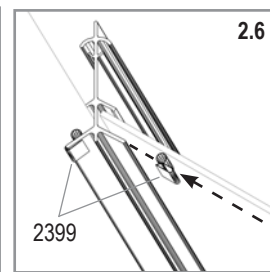

h

Z1

Z2

Z3

Z4

2399