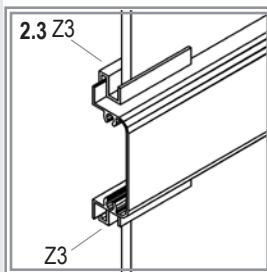

h

Z1

Z2

Z3

Z4

2399