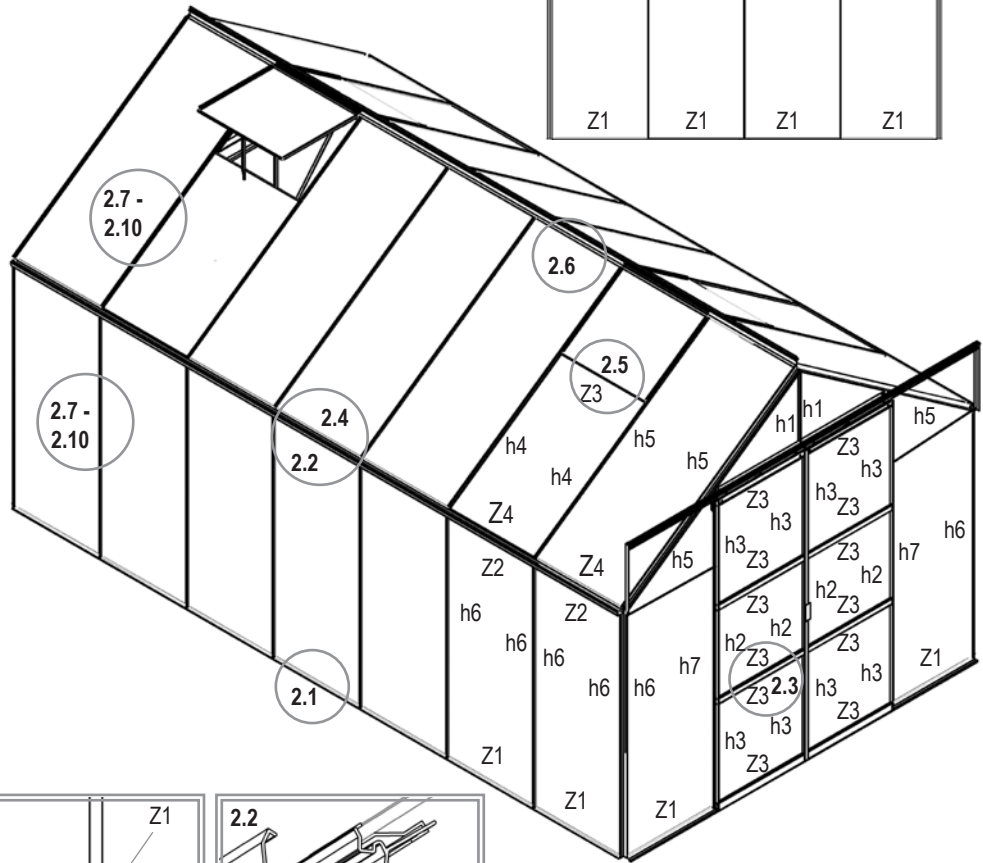

2

Jupiter / Mars / Merkur / Neptune /
Phoenix / Uranus