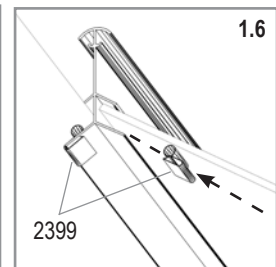

PART LIST

WFP Pack 3		(mm)	TOTAL	MARS / MERKUR / NEPTUNE 6700	JUPITER / PHOENIX / URANUS 6700	APOLLO / PONTOS / VENUS 7500	Part No. 4mm (20502)	Part No. 6mm (20508)	(X) = cut/schneide X
1	Z1	30	17x	15x / 14x	14x	17x	1311	1315	
2	Z2	30	12x	8x	8x	12x	1312	1316	
3	Z3	30	14x	8x / 14x	14x	8x	1313	1317	
4	Z4	30	12x	8x	8x	12x	1314	1318	
5	2399	20	10x	6x	6x	10x	2399		
6	h1	425	4x	4x	4x	-	6607		
7	h2	540	4x	(2x / 4x) *	4x	(2x) °	6606		* = 379 mm, ° = 230 mm
8	h3	610	8x	4 x/ 8x	8x	8x	6605		
9	h4	970	4x	4x	4x	-	6603		
10	h5	1132	24x	-	-	24x	6610		
11	h5/6	1509	36x	16x+(20x) *	36x	(28x) °	6602		* = 1350 mm, ° = 1213 mm
12	h7	1960	10x	(10x / 8x) *	8x	(6x) °	6601		* = 1796 mm, ° = 1660 mm

WFP Pack 4		(mm)	TOTAL	MARS / MERKUR / NEPTUNE 8300	MARS / MERKUR / NEPTUNE 9900	MARS / MERKUR / NEPTUNE 11500	JUPITER / PHOENIX / URANUS 8300	JUPITER / PHOENIX / URANUS 9900	JUPITER / PHOENIX / URANUS 11500	Part No. 4mm (20503)	Part No. 6mm (20509)	(X) = cut/schneide X
1	Z1	30	21x	17x / 16x	19x / 18x	21x / 20x	16x	18x	20x	1311	1315	
2	Z2	30	14x	10x	12x	14x	10x	12x	14x	1312	1316	
3	Z3	30	16x	8x / 14x	8x / 14x	8x / 14x	16x	16x	16x	1313	1317	
4	Z4	30	14x	10x	12x	14x	10x	12x	14x	1314	1318	
5	2399	20	12x	8x	10x	12x	6x	8x	10x	2399		
6	h1	425	4x	4x	4x	4x	4x	4x	4x	6607		
7	h2	540	4x	(2x / 4x) *	(2x / 4x) *	(2x) *	4x	4x	4x	6606		* = 379 mm
8	h3	610	8x	4x / 8x	4x / 8x	4x	8x	8x	8x	6605		
9	h4	970	8x	4x	4x	4x	8x	8x	8x	6603		
10	h5/6	1509	60x	20x+(24x) *	24x+(28x) *	28x+(32x) *	40x	48x	56x	6602		* = 1350 mm
11	h7	1960	10x	(10x / 8x) *	(10x / 8x) *	(10x / 8x) *	8x	8x	8x	6601		* = 1796 mm

1

Apollo / Calypso / Pontos / Venus

WFP