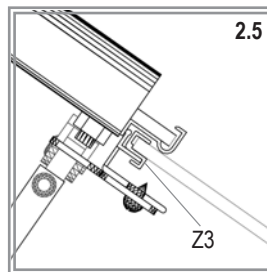

h

Z1

Z2

Z3

Z4

2399