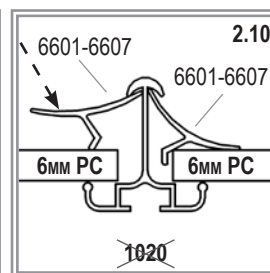

h

Z1

Z2

Z3

Z4

2399