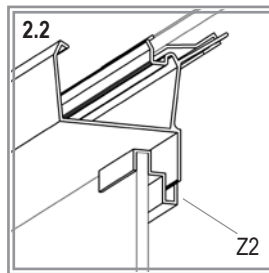

h

Z1

Z2

Z3

Z4

2399