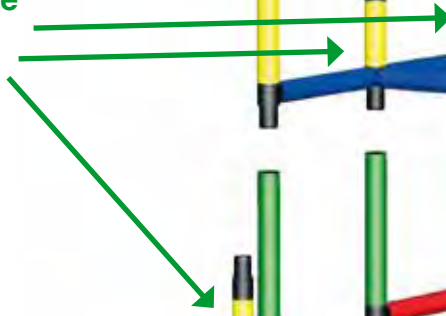

Highlight I (Bogenrutsche) - Highlight I (curved slide)

SIE BENÖTIGEN YOU NEED

GENIUS

ART. 306 00

RUTSCHE SLIDE

ART. 116 70

POOL LARGE

ART. 116 70

EINZELTEILE COMPONENTS

3x	21x
27x	1x
20x	13x
13x	4x
8x	
15 cm	
130x	
35 cm	
1x	1x
10 cm	20 cm
3x	
25 cm	
4x	
75 cm	
12x	
1x	1x
1x	
1x	1x
1x	

L/B/H • L/W/H: 352 x 212 x 223 cm

Bogenrutsche
Curved Slide

Hinweise zum Aufbau siehe **Sicherheitshinweise Seite 10** (Rutsche) und **Seite 7** (Pool).