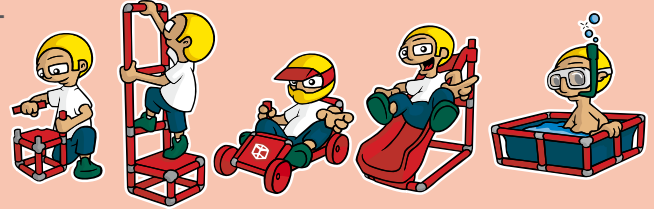

Das absolute HIGHLIGHT – vom QUADRO Team empfohlen und getestet

Mit unseren Highlight Modellen überzeugen Sie nicht nur die komplette Nachbarschaft! Kinder wollen hoch hinaus! Befördern Sie Ihren Nachwuchs mit diesen Modellen in den **siebten Spielhimmel**. Alle Rutschen bieten mit ihrem **integrierten Wasseranschluss** die Möglichkeit, die Modelle in einen gigantischen Wasserspielpark zu verwandeln. In Kombination mit dem QUADRO POOL erhalten Sie eine **echte Wasserrutsche**! Für Ihre Kinder wird es mit **QUADRO** niemals langweilig.

The absolute HIGHLIGHT – recommended and tested from the QUADRO Team

With our Highlight models, you do not only impress the **entire neighborhood**. Children have their own dreams! Provide your children with the following models the Seventh Gameheaven. All slides do have an **integrated water connection** and provide herewith the ability to transform your garden into a giant water park. In combination with the QUADRO POOL you receive a **real water slide** model! With **QUADRO** your children will enjoy a new adventure every day.

Highlight I (Bogenrutsche) - Highlight I (curved slide)

SIE BENÖTIGEN YOU NEED

GENIUS

ART. 306 00

RUTSCHE SLIDE

ART. 116 70