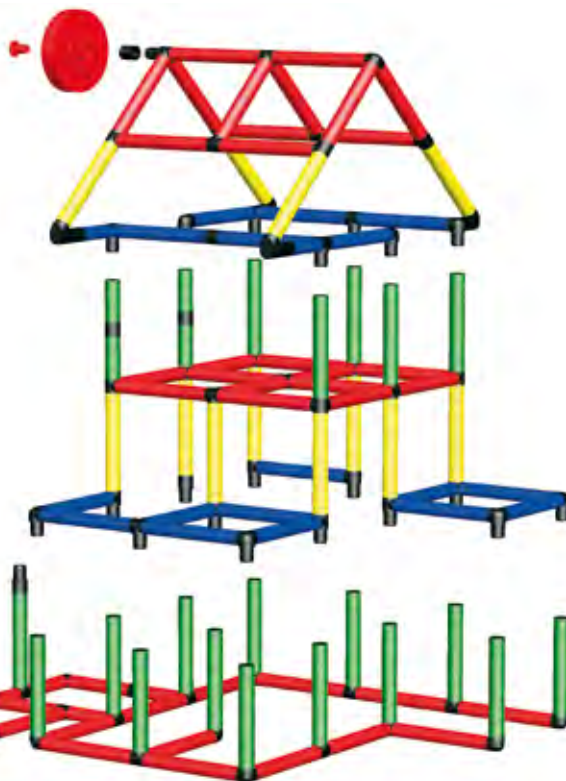

Rutschenturm I (Bogenrutsche) • Slidetower I (curved slide)

SIE BENÖTIGEN YOU NEED
GENIUS   ART. 306 00
RUTSCHE SLIDE   ART. 100 20

EINZELTEILE COMPONENTS	
3x	17x
11x	1x
16x	9x
9x	4x
9x	
15 cm	
87x	
35 cm	
1x	1x
10 cm	20 cm
3x	
25 cm	
10x	
1x	1x
1x	
1x	

Hinweise zum Aufbau der Bogenrutsche siehe **Sicherheitshinweise** Seite 10.

For additional assembling instructions please go to **Safety Instructions** page 10.

L/B/H • LW/H: 210 x 172 x 197 cm