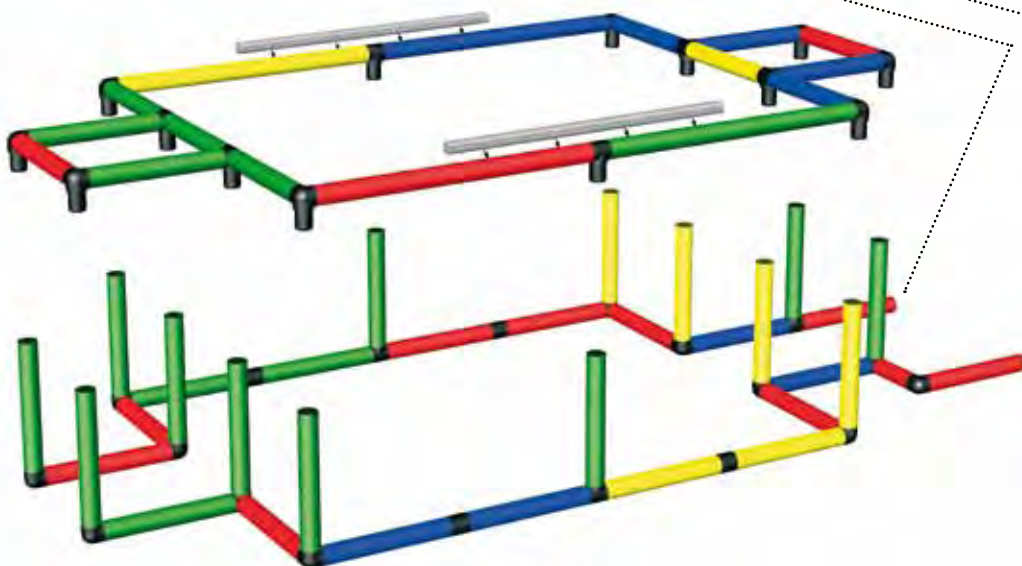

EINZELTEILE COMPONENTS

3x	21x
27x	1x
20x	13x
13x	4x
8x	
15 cm	
130x	
35 cm	
1x	1x
10 cm	20 cm
3x	
25 cm	
4x	
75 cm	
12x	
1x	1x
1x	
1x	1x
1x	

L/B/H • L/W/H: 352 x 212 x 223 cm

Bogenrutsche
Curved Slide

Hinweise zum Aufbau siehe **Sicherheitshinweise Seite 10** (Rutsche) und **Seite 7** (Pool).

For additional assembling instructions please go to **Safety Instructions page 10** (slide) and **page 7** (pool).

Highlight II (Modularrutsche) • Highlight II (modular slide)

SIE BENÖTIGEN
YOU NEED

GENIUS