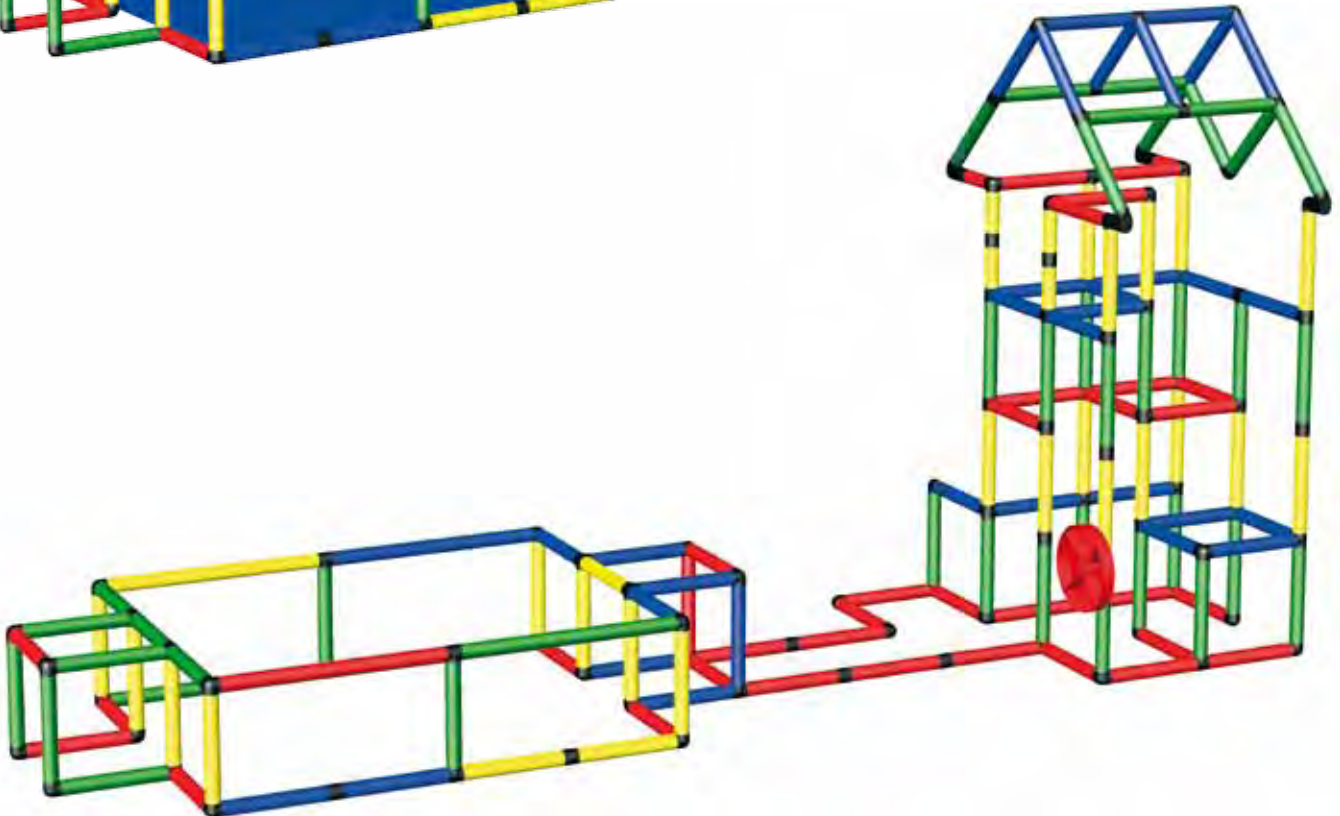

ART. 306 00

RUTSCHE SLIDE

ART. 100 10

POOL LARGE

ART. 116 70

EINZELTEILE
COMPONENTS

3x	21x
27x	1x
17x	11x
14x	4x
6x	132x
15 cm	35 cm
4x	
75 cm	
12x	
1x	1x
1x	
1x	2x
1x	

L/B/H • L/W/H: 445 x 132 x 223 cm