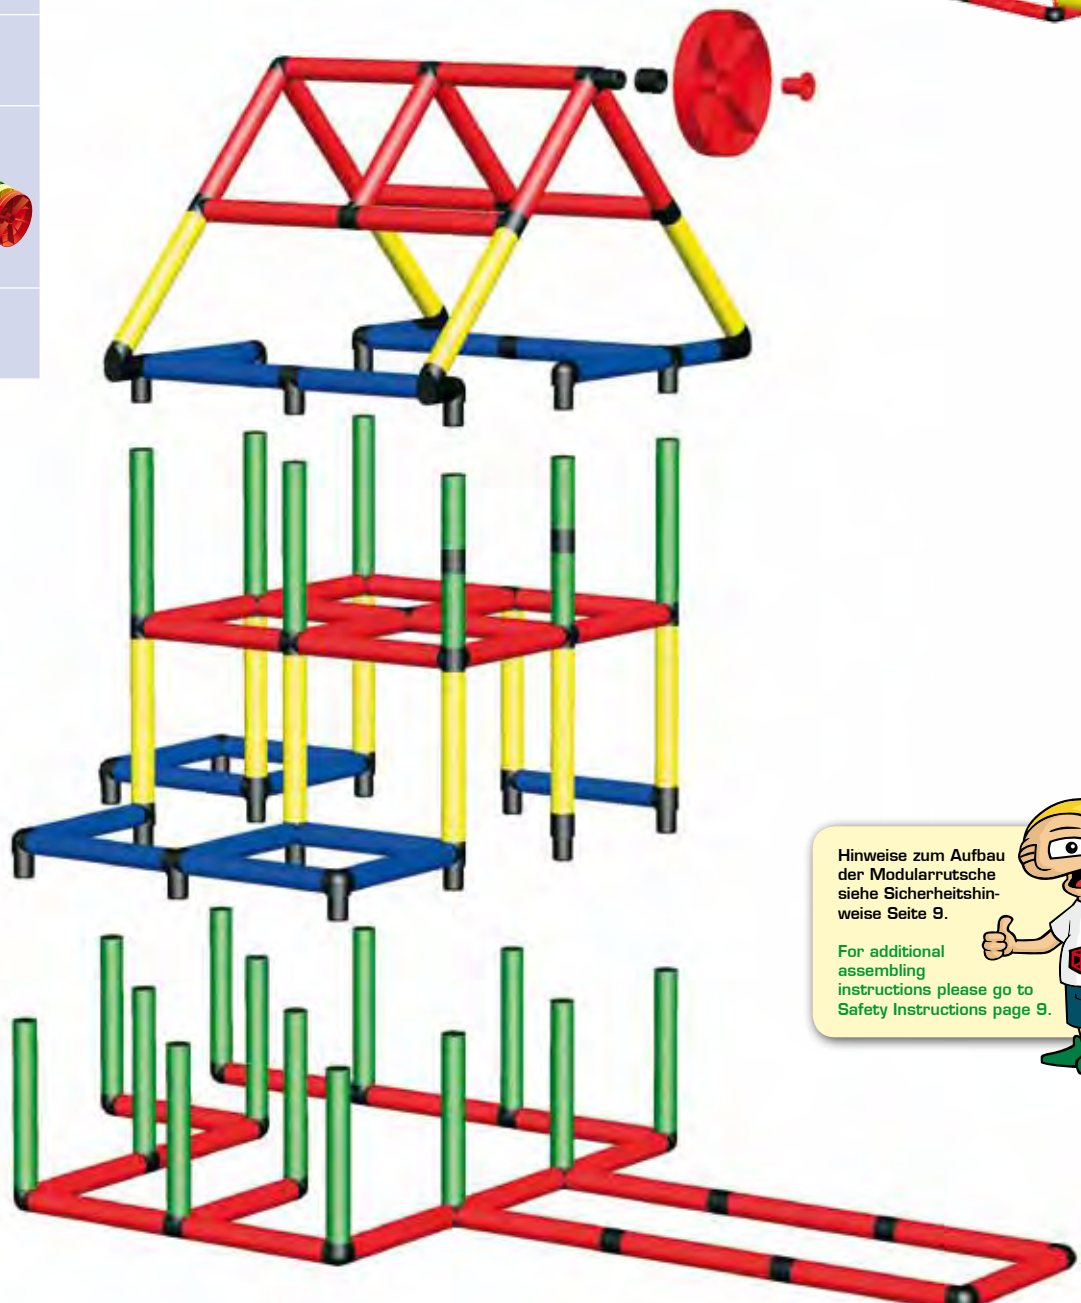

**SIE BENÖTIGEN
YOU NEED**

GENIUS

ART. 306 00

RUTSCHE SLIDE

ART. 100 10

Hinweise zum Aufbau der Modularrutsche siehe Sicherheitshinweise Seite 9.

For additional assembling instructions please go to Safety Instructions page 9.

L/B/H • L/W/H: 292 x 152 x 197 cm

Das absolute HIGHLIGHT – vom QUADRO Team empfohlen und getestet

Mit unseren Highlight Modellen überzeugen Sie nicht nur die komplette Nachbarschaft! Kinder wollen hoch hinaus! Befördern Sie Ihren Nachwuchs mit diesen Modellen in den **siebten Spielhimmel**. Alle Rutschen bieten mit ihrem **integrierten Wasseranschluss** die Möglichkeit, die Modelle in einen gigantischen Wasserspielpark zu verwandeln. In Kombination mit dem QUADRO POOL erhalten Sie eine **echte Wasserrutsche**! Für Ihre Kinder wird es mit **QUADRO** niemals langweilig.