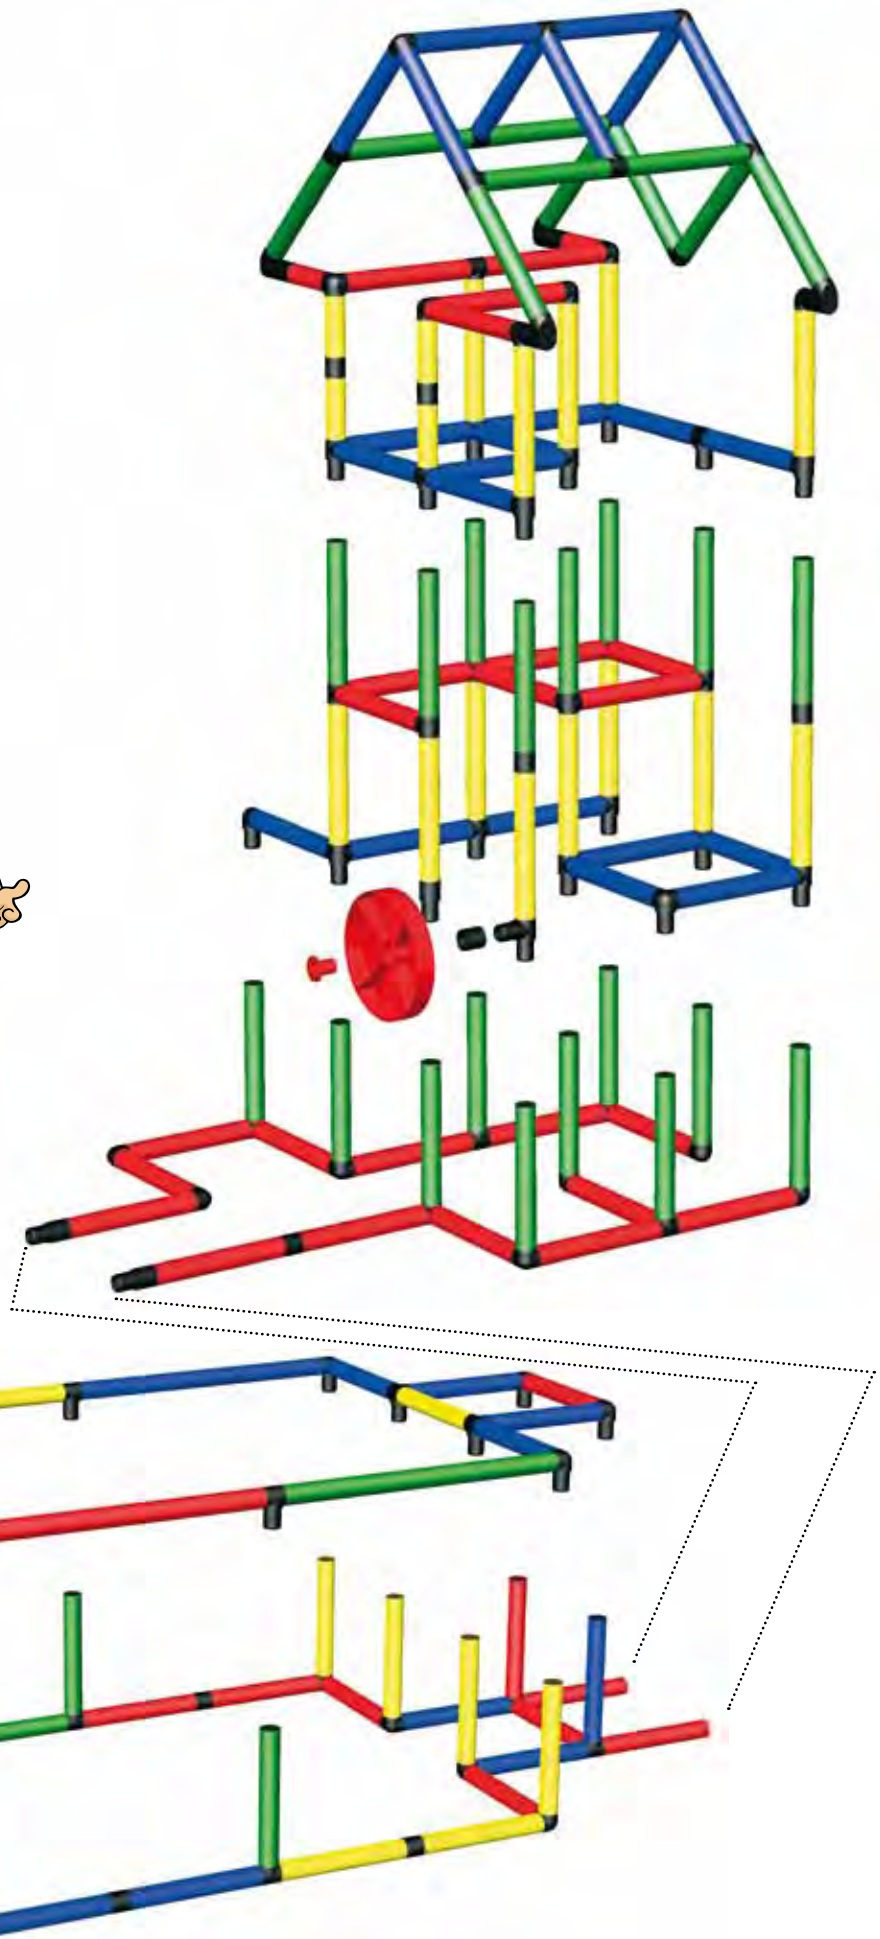

ART. 306 00

RUTSCHE SLIDE

ART. 100 10

POOL LARGE

ART. 116 70

EINZELTEILE
COMPONENTS

3x	21x
27x	1x
17x	11x
14x	4x
6x	132x
15 cm	35 cm
4x	
75 cm	
12x	
1x	1x
1x	
1x	2x
1x	

L/B/H • L/W/H: 445 x 132 x 223 cm

QUADRO

GESAMTTEILE 384 • TOTAL PARTS 384 (Art. 306 00)

<p>Raumkupplung 5-armig 5 way connector</p>  <p>3x Art. : 00051</p>	<p>Raumkupplung 4-armig 4 way connector</p>  <p>17x Art. : 00041</p>	<p>Rohr (15 cm) Tube (15 cm)</p>  <p>2x Art. : 00512 - 00515</p>	<p>Rohr (35 cm) Tube (35 cm)</p>  <p>86x Art. : 00532 - 00535</p>
<p>Raumkupplung 3-armig 3 way connector</p>  <p>11x Art. : 00031</p>	<p>Flächenkupplung 4-armig Cross connector</p>  <p>1x Art. : 00141</p>	<p>Multirad Multi-wheel</p>  <p>1x Art. : 00852-00855</p>	<p>Arretierung Steering lock</p>  <p>1x Art. : 00835</p>
<p>Flächenkupplung 3-armig T connector</p>  <p>13x Art. : 00131</p>	<p>Flächenkupplung 2-armig (90°) Elbow connector</p>  <p>5x Art. : 00121</p>	<p>Radlager Bearing</p>  <p>1x Art. : 00501</p>	<p>Rohrschraube Tube screw</p>  <p>180x Art. : 00612 - 00615</p>
<p>Flächenkupplung 2-armig (180°) 2 way connector</p>  <p>4x Art. : 00111</p>	<p>Winkelkupplung (45°) Diagonal connector</p>  <p>4x Art. : 00911</p>	<p>Platte (40 x 40 cm) Panel (40 x 40 cm)</p>  <p>10x Art. : 00402-00405</p>	
<p>Schlüssel Key</p>  <p>5x Art. : 00675</p>	<p>Plattenschraube Panel screw</p>  <p>40x Art. : 00620</p>		