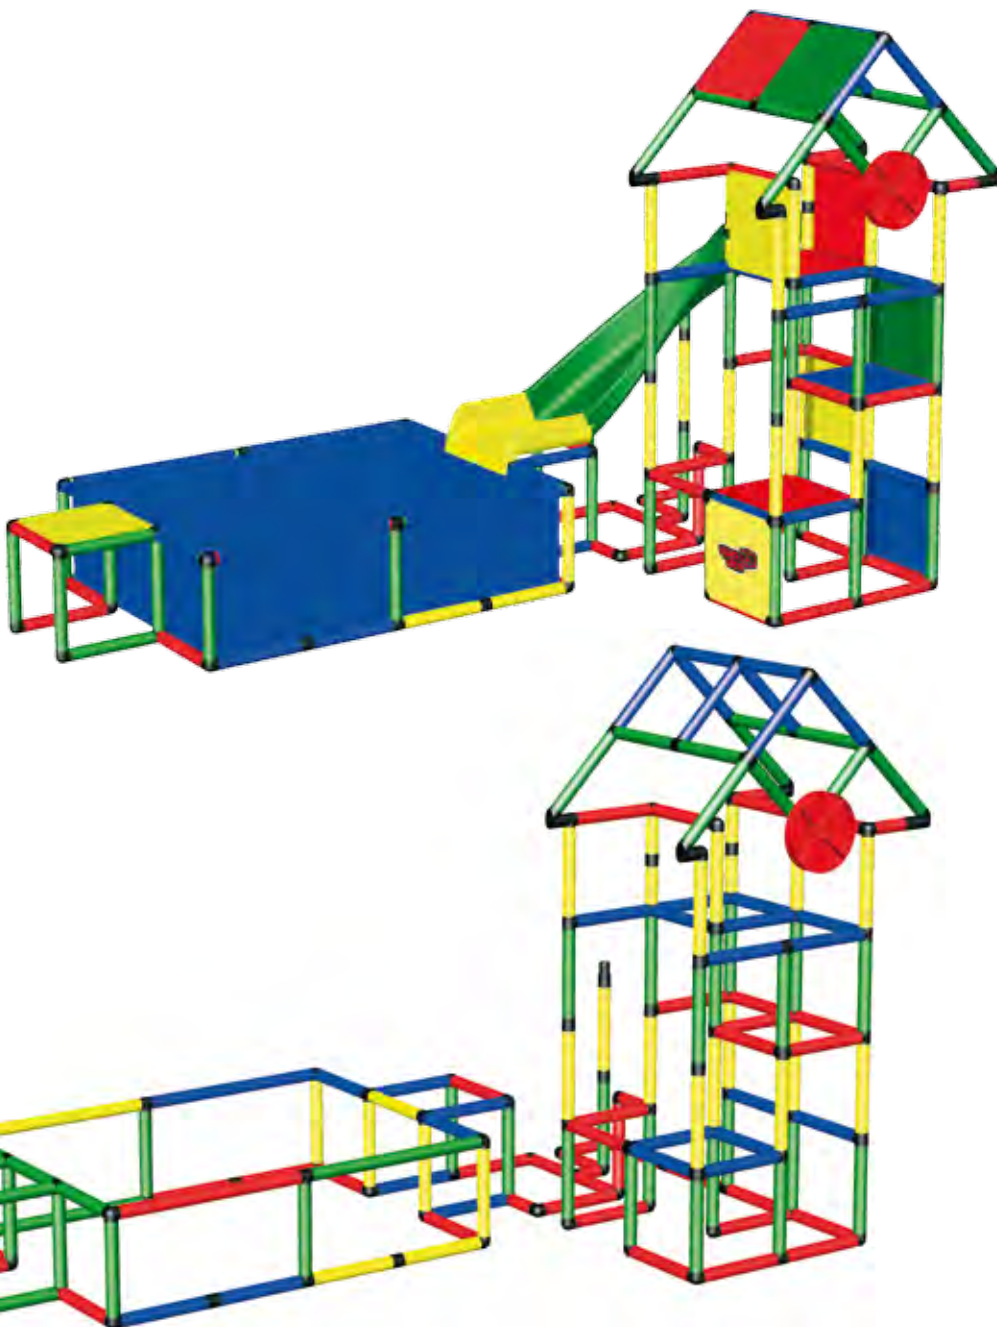

Highlight I (Bogenrutsche) - Highlight I (curved slide)

SIE BENÖTIGEN YOU NEED

GENIUS

ART. 306 00

RUTSCHE SLIDE

ART. 116 70

POOL LARGE

ART. 116 70

EINZELTEILE COMPONENTS

3x	21x
27x	1x
20x	13x
13x	4x
8x	
15 cm	
130x	
35 cm	
1x	1x
10 cm	20 cm
3x	
25 cm	
4x	
75 cm	
12x	
1x	1x
1x	
1x	1x
1x	

L/B/H • L/W/H: 352 x 212 x 223 cm

Bogenrutsche
Curved Slide

Hinweise zum Aufbau siehe **Sicherheitshinweise Seite 10** (Rutsche) und **Seite 7** (Pool).