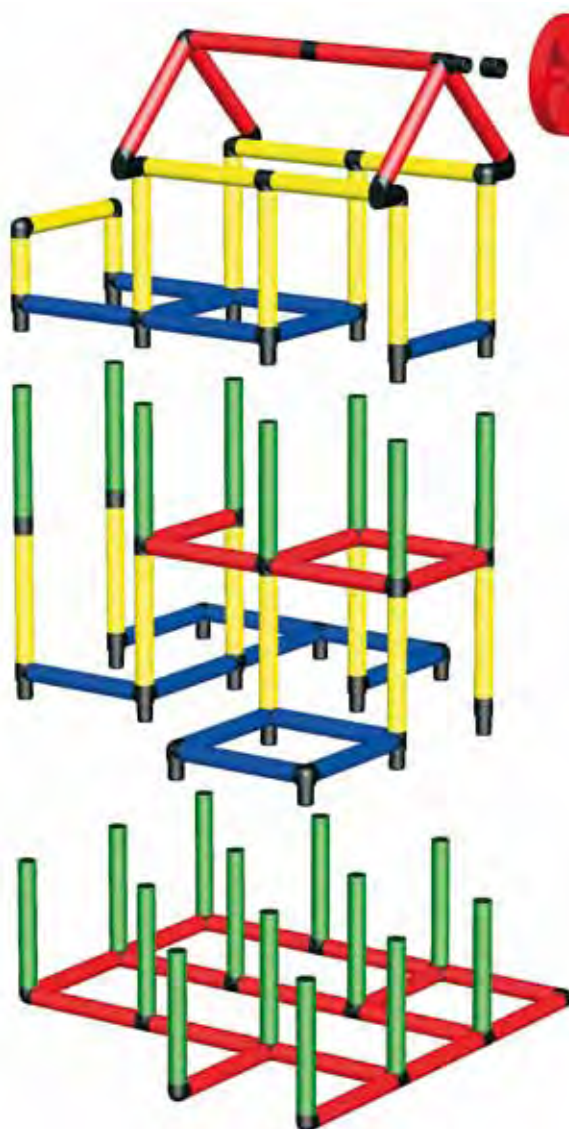

.....► www.quadroworld.com/yougen

* kostenfrei / for free

QUADRO GENIUS – Kinderträume werden wahr!

Durch seine **384 Teile** bietet der **GENIUS GROSSBAUKASTEN** die besten Voraussetzungen um all Ihren Modellwünschen gerecht zu werden. Dabei reicht die Modellvielfalt vom Spielhaus über den großen Kletterberg bis hin zum Streethockey. Auf den folgenden drei Seiten stellen wir Ihnen **5 Aufbaumöglichkeiten** vor. Suchen Sie sich Ihren absoluten Favoriten heraus und der Spielspaß kann beginnen! (Mehr Modelle auf www.quadroworld.com/yougen)

QUADRO GENIUS – children's dreams come true!

With a total of **384 components** the **GENIUS GIANT CONSTRUCTION KIT** provides you the best conditions to satisfy any of your design dreams. The model variety ranges from the Playhouse to large Climbing mountain, Streethockey and so on. On the next three pages we present **5 model ideas**. Search for your absolute favorite and the fun can begin! (More models on www.quadroworld.com/yougen)

GENIUS

Activity center • Activity center

3x	17x
11x	1x
13x	5x
4x	4x
2x	
15 cm	
86x	
35 cm	
10x	
1x	1x
1x	

L/B/H • L/W/H: 132 x 125 x 196 cm

Streethockey ▪ Streethockey

GENIUS

3x	15x
11x	1x
13x	5x
1x	0x
0x	
15 cm	
81x	
35 cm	
12x	
1x	1x
1x	

L/B/H ▪ L/W/H: 85x 85x 85cm, 98x 85x 98cm

Spielhaus ▪ Playhouse

GENIUS

3x	17x
11x	1x
13x	5x
4x	4x
2x	
15 cm	
86x	
35 cm	
10x	
1x	1x
1x	

L/B/H ▪ L/W/H: 152 x 132 x 197 cm

GENIUS

Kletterbarren • Climbing bars