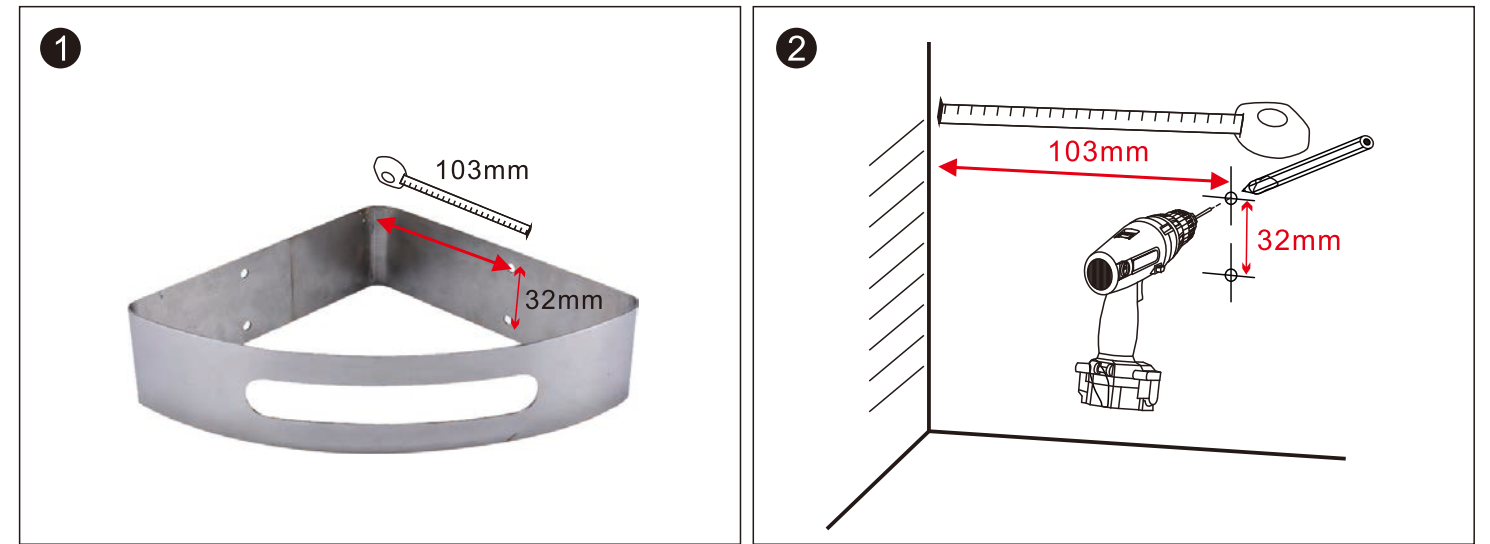

正面

NWB Glue Installation Guide for Item# 6410663, version 1.0

- | | | | | | | | |
|---------------------|-----------------------|---------------------|----------------------|---|---|---------------|---|
| DE optional | IT opzionale | SE valfritt | SK voliteľný |  |  | BK21-2 |  |
| FR optionnel | NL facultatief | CZ volitelný | RO facultativ | | | | |

(D4mm-7.2mm) x26.7mm D6mm x 28.2mm

Manufactured for
HORNBACK Baumarkt AG
Hornbachstrasse 11
76879 Bornheim / Germany
www.hornbach.com

290.0 mm

210.0 mm