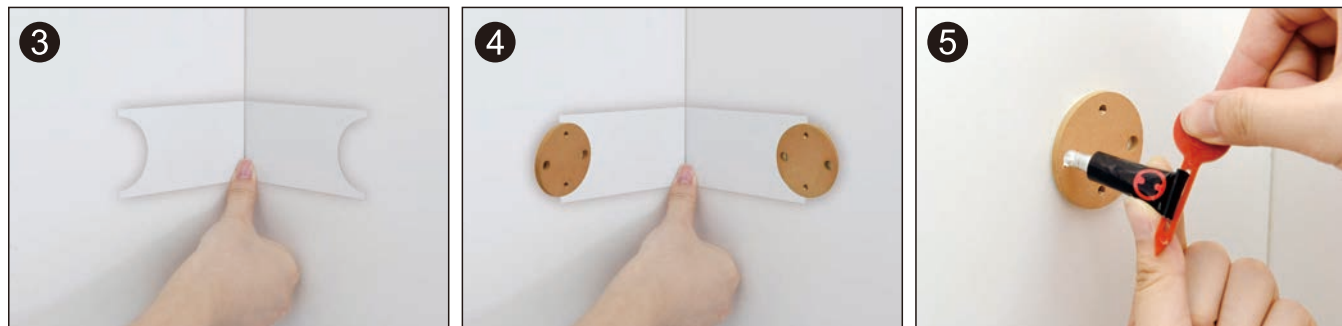

正面

NWB Glue Installation Guide for Item# 6410663, version 1.0

- | | | | | | | | |
|---------------------|-----------------------|---------------------|----------------------|---|---|---------------|---|
| DE optional | IT opzionale | SE valfritt | SK voliteľný |  |  | BK21-2 |  |
| FR optionnel | NL facultatief | CZ volitelný | RO facultativ | | | | |