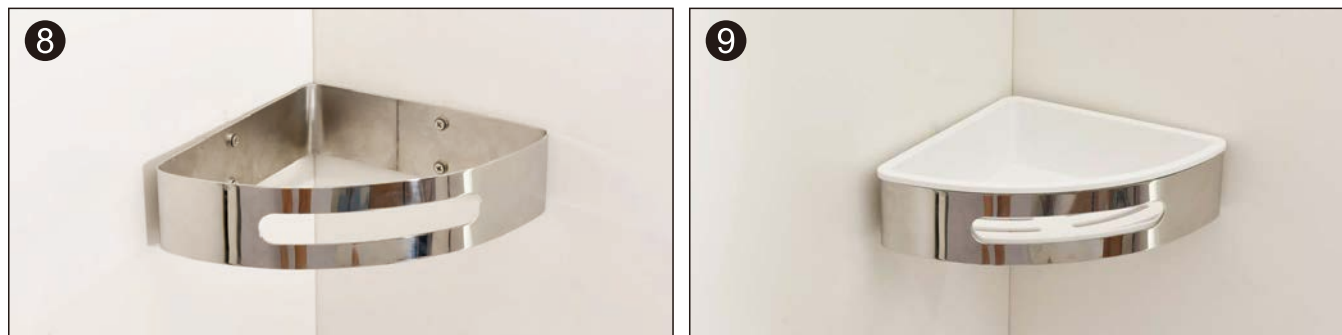

正面

NWB Glue Installation Guide for Item# 6410663, version 1.0

- | | | | | | | | |
|---------------------|-----------------------|---------------------|----------------------|---|---|---------------|---|
| DE optional | IT opzionale | SE valfritt | SK voliteľný |  |  | BK21-2 |  |
| FR optionnel | NL facultatief | CZ volitelný | RO facultativ | | | | |