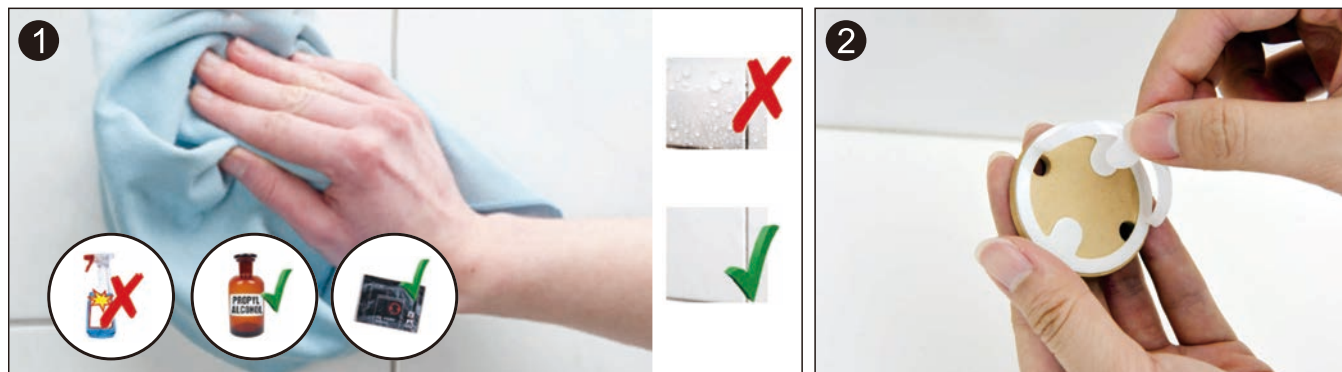

正面

NWB Glue Installation Guide for Item# 6410663, version 1.0

- | | | | | | | | |
|---------------------|-----------------------|---------------------|----------------------|---|---|---------------|---|
| DE optional | IT opzionale | SE valfritt | SK voliteľný |  |  | BK21-2 |  |
| FR optionnel | NL facultatief | CZ volitelný | RO facultativ | | | | |