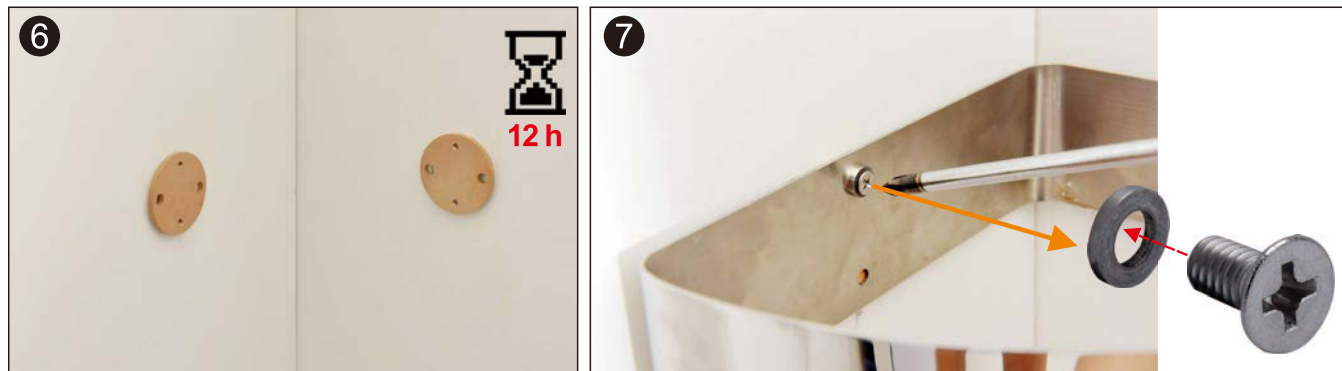

正面

NWB Glue Installation Guide for Item# 6410663, version 1.0

- | | | | | | | | |
|---------------------|-----------------------|---------------------|----------------------|---|---|---------------|---|
| DE optional | IT opzionale | SE valfritt | SK voliteľný |  |  | BK21-2 |  |
| FR optionnel | NL facultatief | CZ volitelný | RO facultativ | | | | |