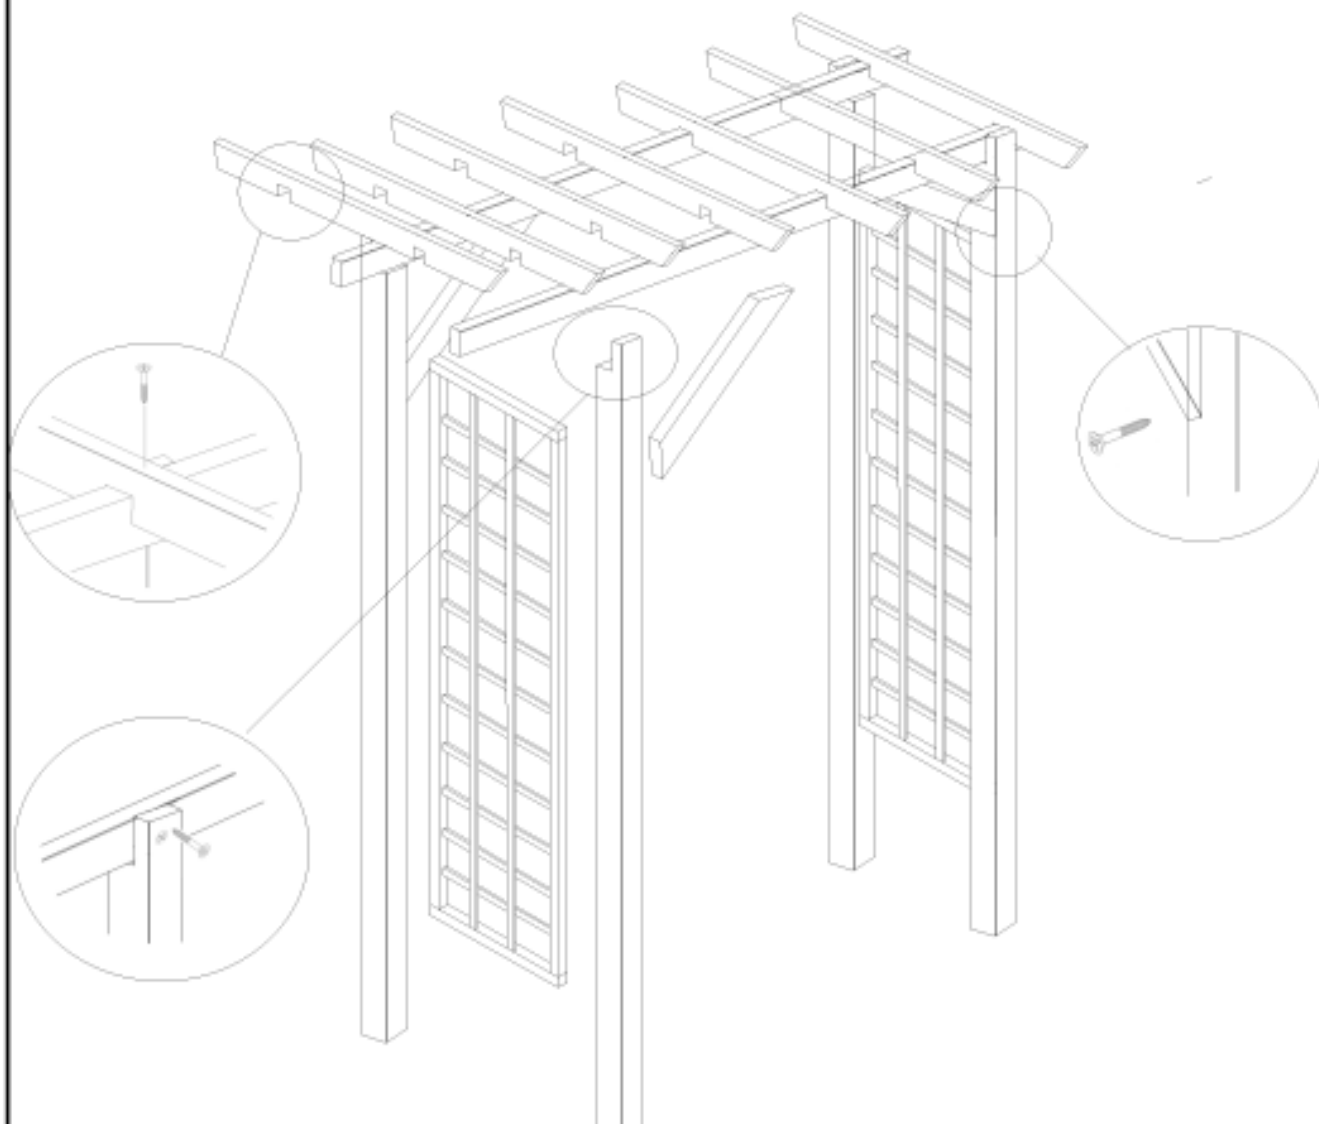

45°

287016507

4x60 (x38)