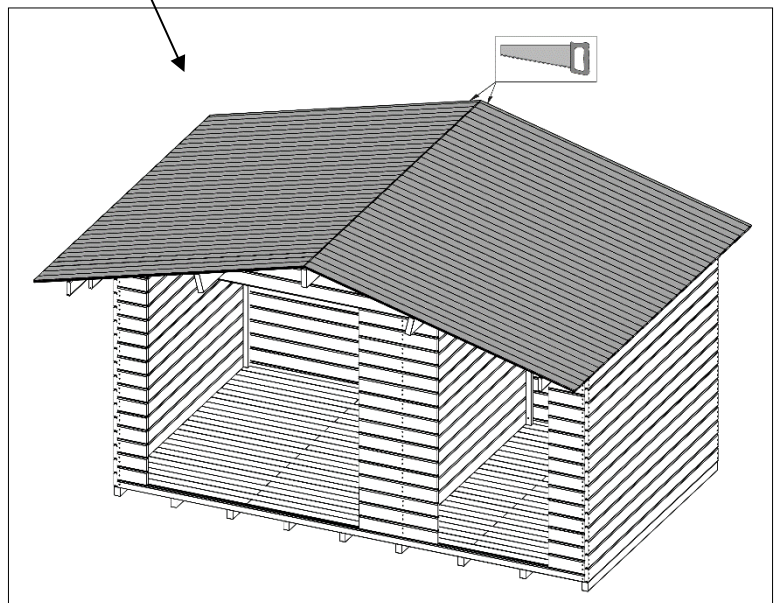

Fußbodenmontage

1

Art.-Nr.	L= Länge in mm
261.4024...	2350
261.4030...	2950

a=a
b=b

2

Wandaufbau

- de - Die oberen Wandbohlen werden nur vorübergehend als Montagehilfe befestigt (Abb.3), später wieder abgenommen und an anderer Stelle montiert. (Abb.4)

4

5

6

7

8

9

10

Dachaufbau