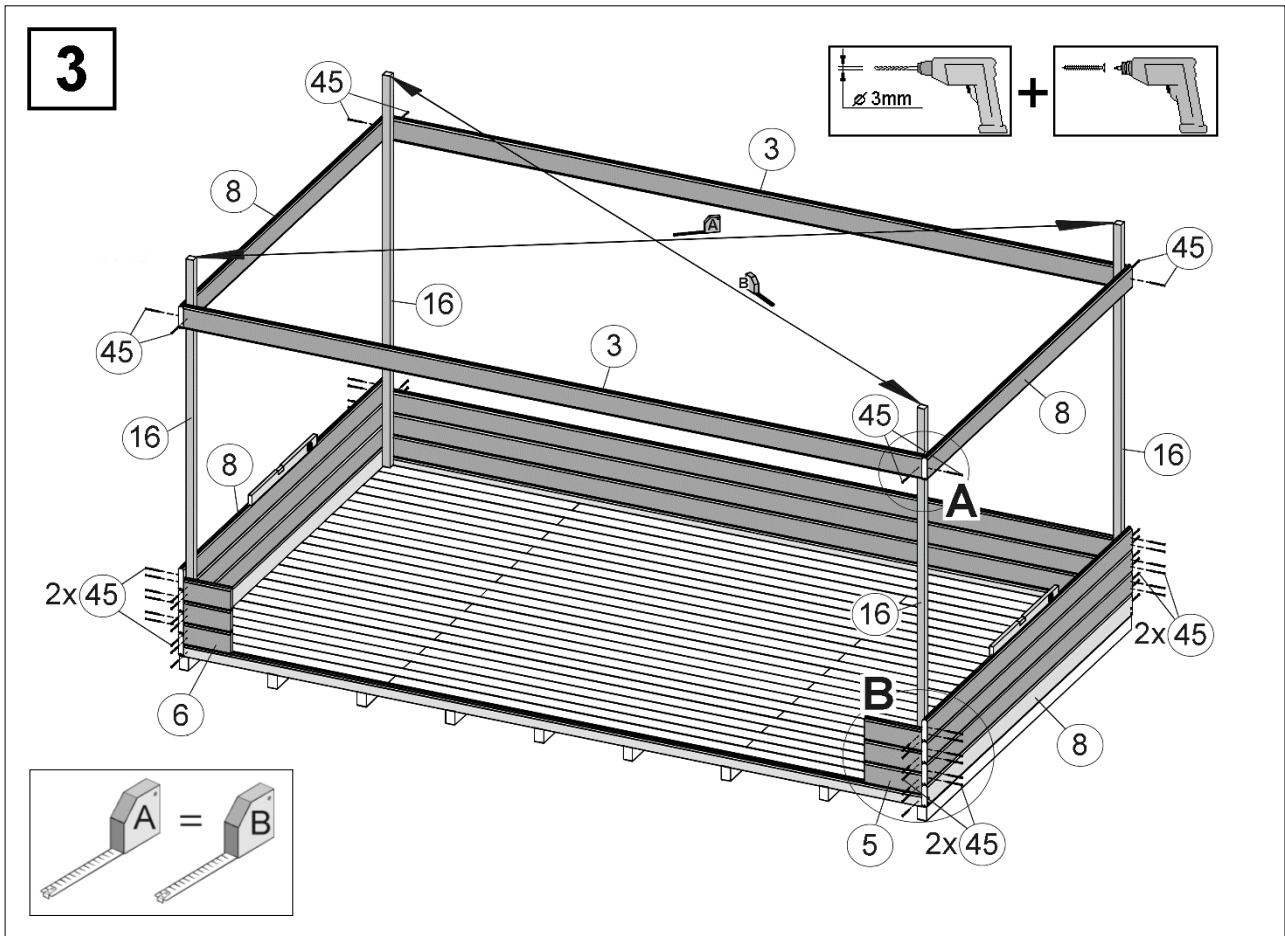

Pos	Bild	Abmessung	Stück	
			261.4024.10.00	261.4030.10.00
40		2,2 x 55	1300	1300
41		1,6 x 30	50	50
42		2,0 x 16	720	720
43		5,0 x 100	12	12
44	-	-	-	-
45		4,0 x 60	510	510
46		4,0 x 40	120	120
47		3,5 x 35	150	150
48		3,5 x 16	12	12
49		5,0 x 20	80	80
50				
				

Fußbodenmontage

1

Art.-Nr.	L= Länge in mm
261.4024...	2350
261.4030...	2950

a=a
b=b

2

Wandaufbau

- de - Die oberen Wandbohlen werden nur vorübergehend als Montagehilfe befestigt (Abb.3), später wieder abgenommen und an anderer Stelle montiert. (Abb.4)