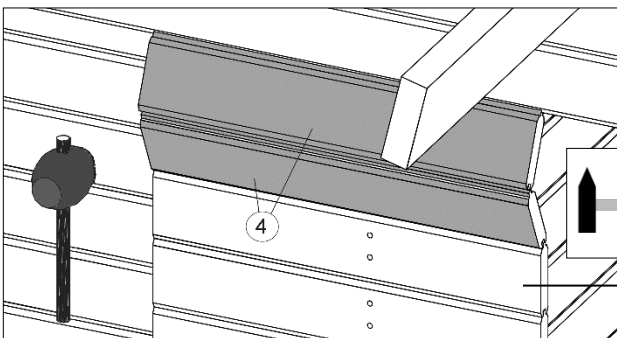

Fußbodenmontage

1

Art.-Nr.	L= Länge in mm
261.4024...	2350
261.4030...	2950

a=a
b=b

2

Wandaufbau

- de - Die oberen Wandbohlen werden nur vorübergehend als Montagehilfe befestigt (Abb.3), später wieder abgenommen und an anderer Stelle montiert. (Abb.4)

4

5

6

7

8

9

10

Dachaufbau

12

Türmontage

17

Tür, 2-flügelig

Pos	Bild	Abmessung	Stück
(T.1)			1
(T.2)			1
(T.3)		46 / 80 / 1686	1
(T.4)		5 / 15 / 1750	1
(T.5)		15 / 45 / 1765	1

18

19

20