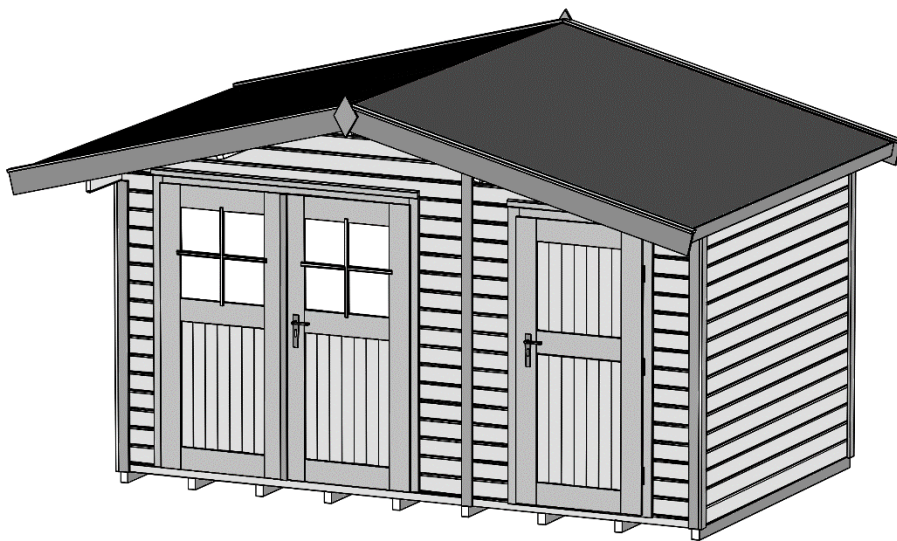

Montage-, Bedienungs- und Wartungsanleitung

Art.-Nr.: 261.4024.10.00
261.4030.10.00

800.0286.16.16

800.0286.20.02

Stand: 1830

Pos	Bild	Abmessung	Stück	
			261.4024.10.00	261.4030.10.00
①		50 / 70 / 2350 50 / 70 / 2950	9 -	- 9
②		28 / 63 / 3950	2	2
③		28 / 121 / 3950	18	18
④		28/121/565	16	16
⑤		28 / 121 / 330	16	16

Pos	Bild	Abmessung	Stück	
			261.4024.10.00	261.4030.10.00
6		28 / 121 / 330	16	16
7		28 / 121 / 2294 28 / 121 / 2894	21 -	- 21
8		28 / 121 / 2350 28 / 121 / 2950	32 -	- 32
9		28 / 121 / 2800 28 / 121 / 3400	2 -	- 2
10		28 / 121 / 3200 28 / 121 / 3800	2 -	- 2

Pos	Bild	Abmessung	Stück	
			261.4024.10.00	261.4030.10.00
11		28 / 395	2	2
12		18,5 / 121 / 1037 18,5 / 121 / 2910	21 21	27 27
13		45 / 146 / 3200 45 / 146 / 3800	3 -	- 3
14		18,5 / 121 / 2350	57	68
15		15 / 25 / 2000	8	9