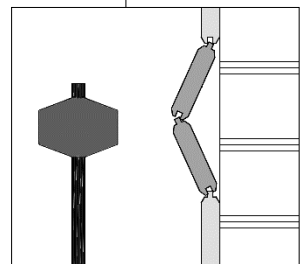

Fußbodenmontage

1

Art.-Nr.	L= Länge in mm
261.4024...	2350
261.4030...	2950

a=a
b=b

2

Wandaufbau

- de - Die oberen Wandbohlen werden nur vorübergehend als Montagehilfe befestigt (Abb.3), später wieder abgenommen und an anderer Stelle montiert. (Abb.4)

4

5

6

7

8

9

10

Dachaufbau

12

Türmontage

17

Tür, 2-flügelig

Pos	Bild	Abmessung	Stück
(T.1)			1
(T.2)			1
(T.3)		46 / 80 / 1686	1
(T.4)		5 / 15 / 1750	1
(T.5)		15 / 45 / 1765	1

18

19

20