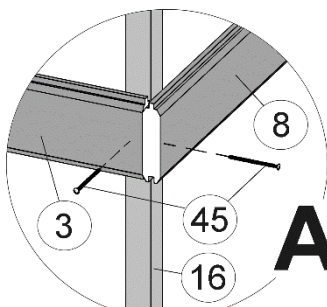

Pos	Bild	Abmessung	Stück	
			261.4024.10.00	261.4030.10.00
40		2,2 x 55	1300	1300
41		1,6 x 30	50	50
42		2,0 x 16	720	720
43		5,0 x 100	12	12
44	-	-	-	-
45		4,0 x 60	510	510
46		4,0 x 40	120	120
47		3,5 x 35	150	150
48		3,5 x 16	12	12
49		5,0 x 20	80	80
50				
				

Fußbodenmontage

1

Art.-Nr.	L= Länge in mm
261.4024...	2350
261.4030...	2950

a=a
b=b

2

Wandaufbau

- de - Die oberen Wandbohlen werden nur vorübergehend als Montagehilfe befestigt (Abb.3), später wieder abgenommen und an anderer Stelle montiert. (Abb.4)

4

5

6

7

8

9

10

Dachaufbau