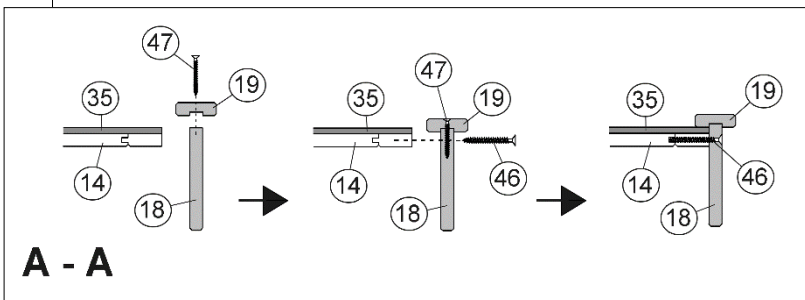

Fußbodenmontage

1

Art.-Nr.	L= Länge in mm
261.4024...	2350
261.4030...	2950

a=a
b=b

2

Wandaufbau

- de - Die oberen Wandbohlen werden nur vorübergehend als Montagehilfe befestigt (Abb.3), später wieder abgenommen und an anderer Stelle montiert. (Abb.4)

4

5

6

7

8

9

10

Dachaufbau

12

Türmontage

17

Tür, 2-flügelig

Pos	Bild	Abmessung	Stück
(T.1)			1
(T.2)			1
(T.3)		46 / 80 / 1686	1
(T.4)		5 / 15 / 1750	1
(T.5)		15 / 45 / 1765	1

18

19

20