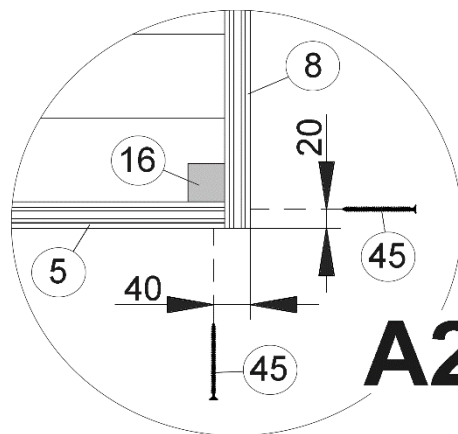

Pos	Bild	Abmessung	Stück	
			261.4024.10.00	261.4030.10.00
16		40 / 40 / 2048	7	7
17		18,5 / 96 / 1200 18,5 / 96 / 1540	4 -	- 4
18		18,5 / 146 / 2405	4	4
19		18,5 / 58 / 2405	4	4
20		18,5 / 96 / 3200 18,5 / 96 / 4000	2 -	- 2

Pos	Bild	Abmessung	Stück	
			261.4024.10.00	261.4030.10.00
21		18,5 / 70 / 2153	11	13
22		11 / 58 / 2040	7	7
23		18,5 / 160 / 260	2	2
24		1820 x 1810	1	1
25		965 x 1810	1	1

Pos	Bild	Abmessung	Stück	
			261.4024.10.00	261.4030.10.00
26		35 / 65 / 1850	1	1
27		35 / 45 / 990	1	1
28		15 / 25 / 1850	1	1
29		15 / 25 / 990	1	1
30		15 / 28 / 1805	4	4

Pos	Bild	Abmessung	Stück	
			261.4024.10.00	261.4030.10.00
40		2,2 x 55	1300	1300
41		1,6 x 30	50	50
42		2,0 x 16	720	720
43		5,0 x 100	12	12
44	-	-	-	-
45		4,0 x 60	510	510
46		4,0 x 40	120	120
47		3,5 x 35	150	150
48		3,5 x 16	12	12
49		5,0 x 20	80	80
50				
				

Fußbodenmontage

1

Art.-Nr.	L= Länge in mm
261.4024...	2350
261.4030...	2950

a=a
b=b

2

Wandaufbau

- de - Die oberen Wandbohlen werden nur vorübergehend als Montagehilfe befestigt (Abb.3), später wieder abgenommen und an anderer Stelle montiert. (Abb.4)