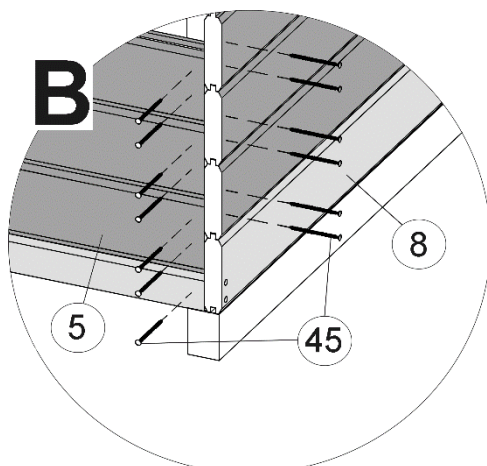

Pos	Bild	Abmessung	Stück	
			261.4024.10.00	261.4030.10.00
40		2,2 x 55	1300	1300
41		1,6 x 30	50	50
42		2,0 x 16	720	720
43		5,0 x 100	12	12
44	-	-	-	-
45		4,0 x 60	510	510
46		4,0 x 40	120	120
47		3,5 x 35	150	150
48		3,5 x 16	12	12
49		5,0 x 20	80	80
50				
				

Fußbodenmontage

1

Art.-Nr.	L= Länge in mm
261.4024...	2350
261.4030...	2950

a=a
b=b

2

Wandaufbau

- de - Die oberen Wandbohlen werden nur vorübergehend als Montagehilfe befestigt (Abb.3), später wieder abgenommen und an anderer Stelle montiert. (Abb.4)

4

5

6

7

8

9

10

Dachaufbau