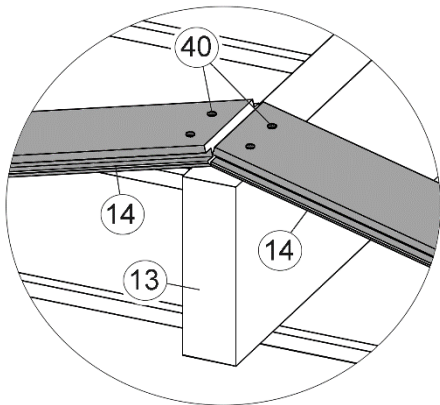

Fußbodenmontage

1

Art.-Nr.	L= Länge in mm
261.4024...	2350
261.4030...	2950

a=a
b=b

2

Wandaufbau

- de - Die oberen Wandbohlen werden nur vorübergehend als Montagehilfe befestigt (Abb.3), später wieder abgenommen und an anderer Stelle montiert. (Abb.4)

4

5

6

7

8

9

10

Dachaufbau

12

Türmontage

17

Tür, 2-flügelig

Pos	Bild	Abmessung	Stück
(T.1)			1
(T.2)			1
(T.3)		46 / 80 / 1686	1
(T.4)		5 / 15 / 1750	1
(T.5)		15 / 45 / 1765	1

18

19

20