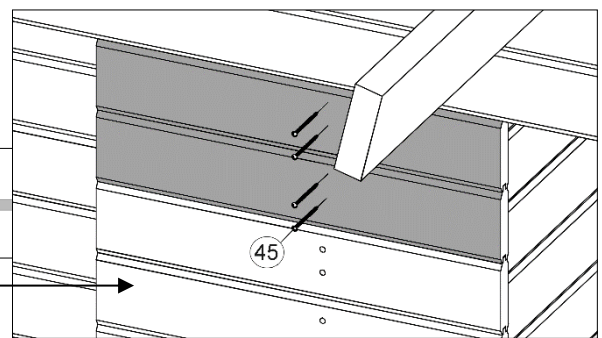

Fußbodenmontage

1

Art.-Nr.	L= Länge in mm
261.4024...	2350
261.4030...	2950

a=a
b=b

2

Wandaufbau

- de - Die oberen Wandbohlen werden nur vorübergehend als Montagehilfe befestigt (Abb.3), später wieder abgenommen und an anderer Stelle montiert. (Abb.4)

4

5

6

7

8

9

10

Dachaufbau

12

Türmontage

17

Tür, 2-flügelig

Pos	Bild	Abmessung	Stück
(T.1)			1
(T.2)			1
(T.3)		46 / 80 / 1686	1
(T.4)		5 / 15 / 1750	1
(T.5)		15 / 45 / 1765	1

18

19

20