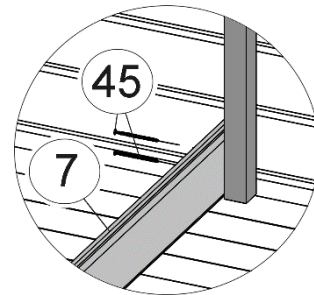

Fußbodenmontage

1

Art.-Nr.	L= Länge in mm
261.4024...	2350
261.4030...	2950

a=a
b=b

2

Wandaufbau

- de - Die oberen Wandbohlen werden nur vorübergehend als Montagehilfe befestigt (Abb.3), später wieder abgenommen und an anderer Stelle montiert. (Abb.4)

4

5

6

7

8

9

10

Dachaufbau

12

Türmontage

17

Tür, 2-flügelig

Pos	Bild	Abmessung	Stück
(T.1)			1
(T.2)			1
(T.3)		46 / 80 / 1686	1
(T.4)		5 / 15 / 1750	1
(T.5)		15 / 45 / 1765	1

18

19

20