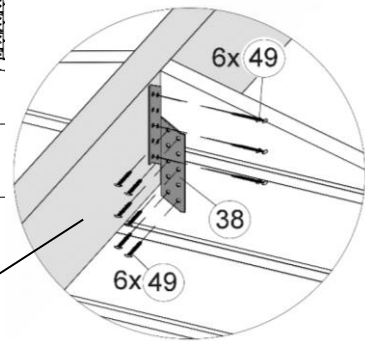

Pos	Bild	Abmessung	Stück	
			261.4024.10.00	261.4030.10.00
40		2,2 x 55	1300	1300
41		1,6 x 30	50	50
42		2,0 x 16	720	720
43		5,0 x 100	12	12
44	-	-	-	-
45		4,0 x 60	510	510
46		4,0 x 40	120	120
47		3,5 x 35	150	150
48		3,5 x 16	12	12
49		5,0 x 20	80	80
50				
				

Fußbodenmontage

1

Art.-Nr.	L= Länge in mm
261.4024...	2350
261.4030...	2950

a=a
b=b

2

Wandaufbau

- de - Die oberen Wandbohlen werden nur vorübergehend als Montagehilfe befestigt (Abb.3), später wieder abgenommen und an anderer Stelle montiert. (Abb.4)

4

5

6

7

8

9

10

Dachaufbau

12

Türmontage

17

Tür, 2-flügelig

Pos	Bild	Abmessung	Stück
(T.1)			1
(T.2)			1
(T.3)		46 / 80 / 1686	1
(T.4)		5 / 15 / 1750	1
(T.5)		15 / 45 / 1765	1

18

19

20