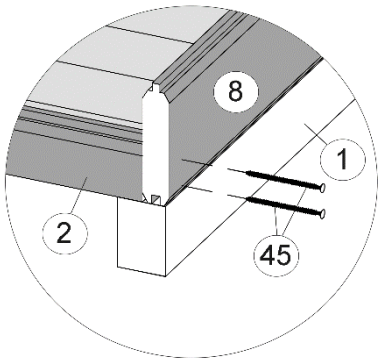

Pos	Bild	Abmessung	Stück	
			261.4024.10.00	261.4030.10.00
40		2,2 x 55	1300	1300
41		1,6 x 30	50	50
42		2,0 x 16	720	720
43		5,0 x 100	12	12
44	-	-	-	-
45		4,0 x 60	510	510
46		4,0 x 40	120	120
47		3,5 x 35	150	150
48		3,5 x 16	12	12
49		5,0 x 20	80	80
50				
				

Fußbodenmontage

1

Art.-Nr.	L= Länge in mm
261.4024...	2350
261.4030...	2950

a=a
b=b

2

Wandaufbau

- de - Die oberen Wandbohlen werden nur vorübergehend als Montagehilfe befestigt (Abb.3), später wieder abgenommen und an anderer Stelle montiert. (Abb.4)

4

5

6

7

8

9

10

Dachaufbau