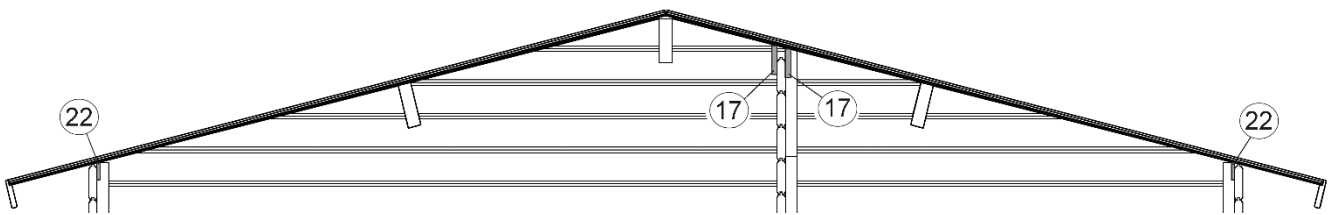

Fußbodenmontage

1

Art.-Nr.	L= Länge in mm
261.4024...	2350
261.4030...	2950

a=a
b=b

2

Wandaufbau

- de - Die oberen Wandbohlen werden nur vorübergehend als Montagehilfe befestigt (Abb.3), später wieder abgenommen und an anderer Stelle montiert. (Abb.4)

4

5

6

7

8

9

10

Dachaufbau

12

Türmontage

17

Tür, 2-flügelig

Pos	Bild	Abmessung	Stück
(T.1)			1
(T.2)			1
(T.3)		46 / 80 / 1686	1
(T.4)		5 / 15 / 1750	1
(T.5)		15 / 45 / 1765	1

18

19

20