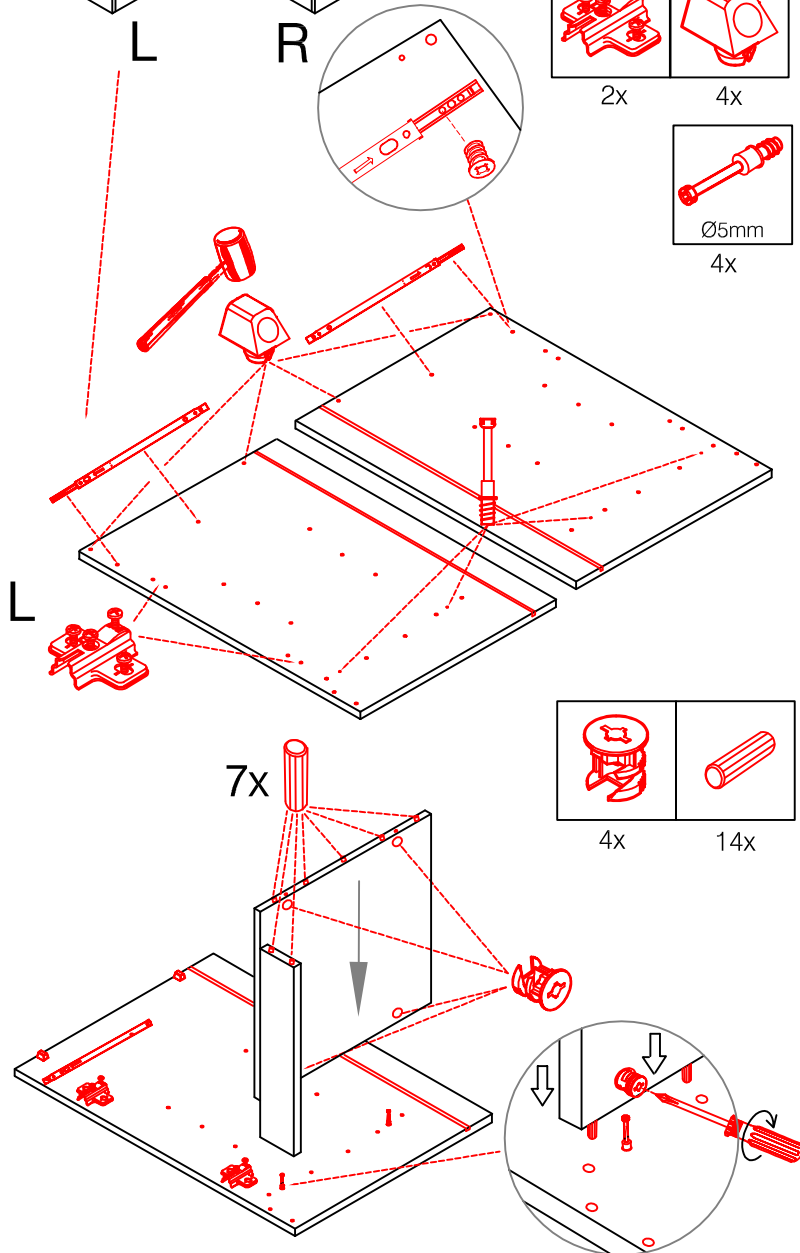

US 50 B/ 60 B Variante (Blocktype)

Montageanleitung / Notice de montage / Assembly instruction

2x

4x

2x

4x

Ø5mm

4x

2x

6x

1x

3,5x15

2x

3,5x15

Ø 5mm

2x