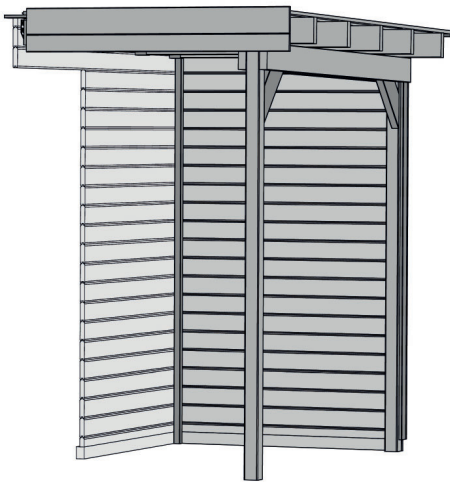

www.weka-holzbau.com

Seitlicher Dachanbau

214.0224.40011, 214.0224.43011
214.0224.45011, 214.0224.46011
214.0230.40011, 214.0230.43011
214.0230.45011, 214.0230.46011

214.0224.40012, 214.0224.43012
214.0224.45012, 214.0224.46012
214.0230.40012, 214.0230.43012
214.0230.45012, 214.0230.46012

Montage-, Bedienungs- und Wartungsanleitung

800.0286.18.52

+

800.0286.20.40

=

Pos	Bild	Abmessung (mm)	Anzahl (Stück)			
			214.0224.4X011	214.0224.4X012	214.0230.4X011	214.0230.4X012
-	-	-	-	-	-	-
2	R0x.0261.2500 	80/80/2500	2	2	2	2
3	R0x.0350.1750 R0x.0350.3200 	45/146/1750 45/146/3200	5 -	- 5	5 -	- 5
4	R0x.0350.2350 R0x.0350.2950 	45/146/2350 45/146/2950	2 -	2 -	- 2	- 2
5	G100.04.0083 	45/146/500	2	2	2	2
6	R0x.0087.2770 R0x.0087.3344 	18,5/121/2770 18,5/121/3344	14 -	27 -	- 14	- 27
7	R0x.0540.1850 R0x.0540.3300 	18,5/96/1850 18,5/96/3300	1 -	- 1	1 -	- 1