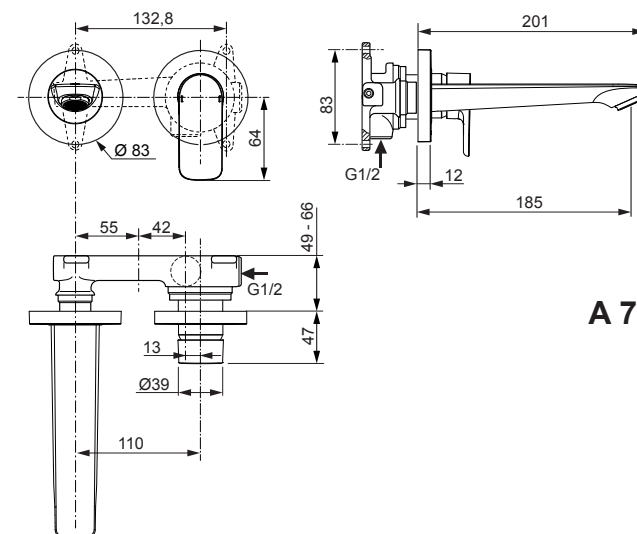

XX = AA, GN, ...

Pos.	Part No.
1	A 861 452 XX
2	A 860 603 NU
3	A 861 453 NU
4	A 861 080 XX
5	B 961 087 NU
7	B 961 086 NU
8	F 960 855 NU
9	H 962 197 NU
10	A 861 234 XX
11	A 861 454 XX
16	A 861 270 NU
18	A 963 495 NU
20	A 961 863 NU
21	A 962 625 NU
23	B 961 383 XX
26	F 960 881 NU
27	A 963 548 NU
31	A 860 845 NU
34	F 960 867 NU

Ideal Standard

CONNECT AIR

1020 / A 868 364

A 7009 .. A 7029 ..

A 7009 ..

A 7029 ..

Ideal Standard International NV
 Corporate Village - Gent Building
 Da Vincilaan 2
 1935 Zaventem
 Belgium

www.idealstandardinternational.com