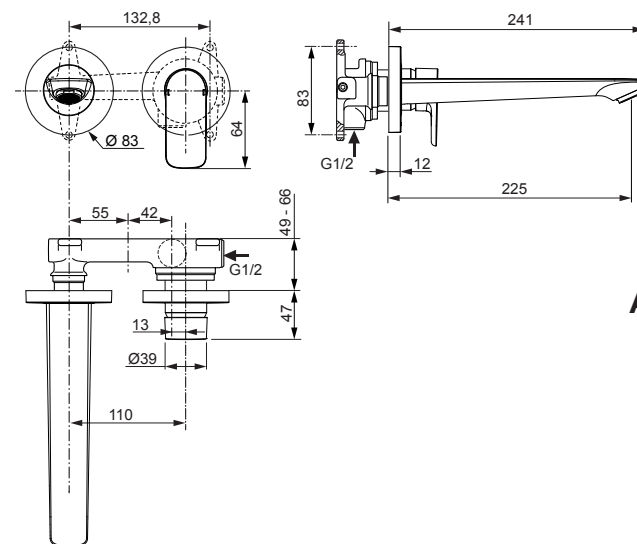

XX = AA, GN, ...

Pos.	Part No.
1	A 861 452 XX
2	A 860 603 NU
3	A 861 453 NU
4	A 861 080 XX
5	B 961 087 NU
7	B 961 086 NU
8	F 960 855 NU
9	H 962 197 NU
10	A 861 234 XX
11	A 861 454 XX
16	A 861 270 NU
18	A 963 495 NU
20	A 961 863 NU
21	A 962 625 NU
23	B 961 383 XX
26	F 960 881 NU
27	A 963 548 NU
31	A 860 845 NU
34	F 960 867 NU

Ideal Standard

CONNECT AIR

1020 / A 868 364

A 7009 .. A 7029 ..

A 7009 ..

A 7029 ..

Ideal Standard International NV
 Corporate Village - Gent Building
 Da Vincilaan 2
 1935 Zaventem
 Belgium

www.idealstandardinternational.com