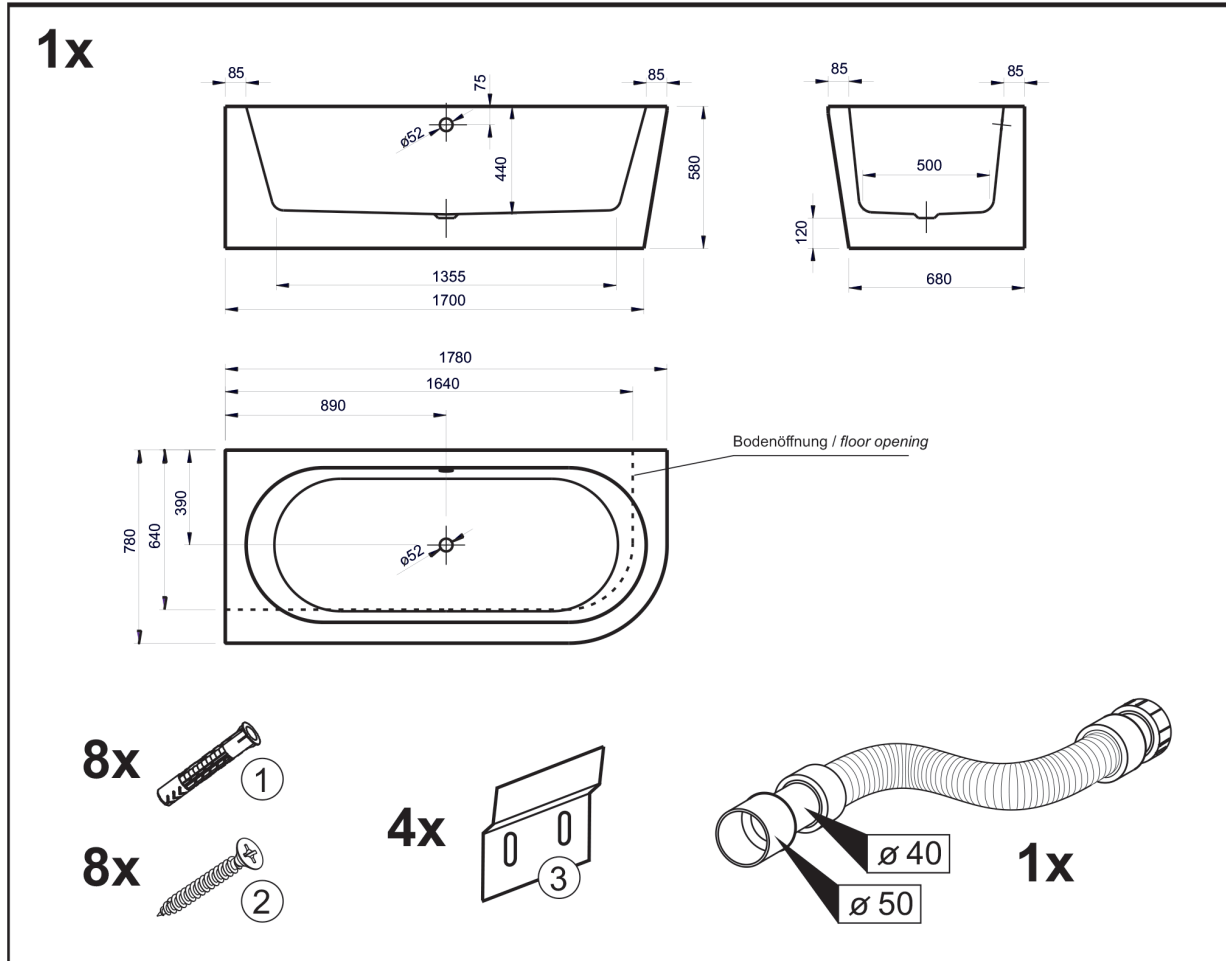

Montageanleitung

Exklusive Badewanne Messina Corner

Modell A - rechte Hand

Montageanleitung

Exklusive Badewanne Messina Corner

Modell A - rechte Hand