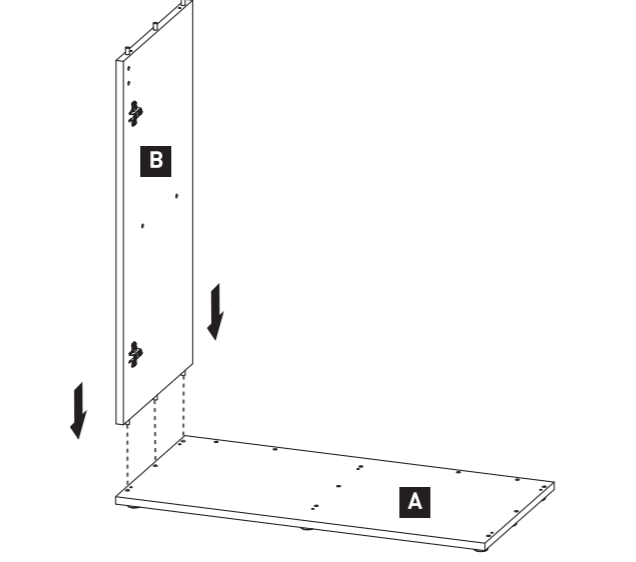

1 x11

2 x8
3,5 x 16mm x4

3 x34

4

5

6

7

8

9

10

11 x8

12 x6