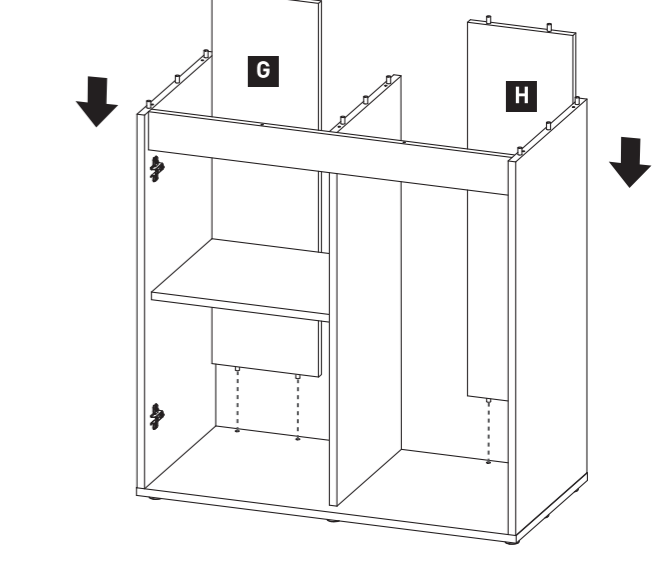

Dimensões
Dimensions
80,2 x 39,7 x 83cm

≈ 30-60 min

A 80,2 x 39,7cm	D 78,3 x 35,9cm	G 78,3 x 28cm	J 77,8 x 38cm
B 78,3 x 39,7cm	E 76,8 x 9cm	H 78,3 x 28cm	K 77,8 x 38cm
C 33,7 x 37,5cm	F 78,3 x 39,7cm	I 80,2 x 39,7cm	

2  x8
3,5 x 16mm  x4

3  x34

4

5

6

7

8

9

10

11  x8

12  x6