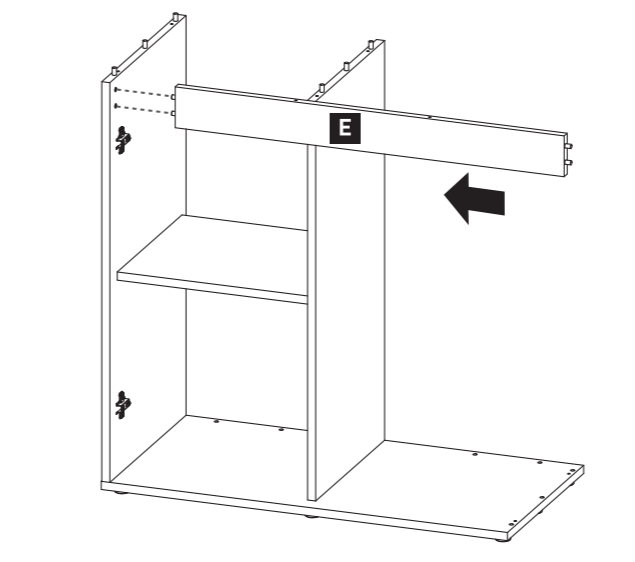

1 x11

2 x8
3,5 x 16mm x4

3 x34

4

5

6

7

8

9

10

11 x8

12 x6