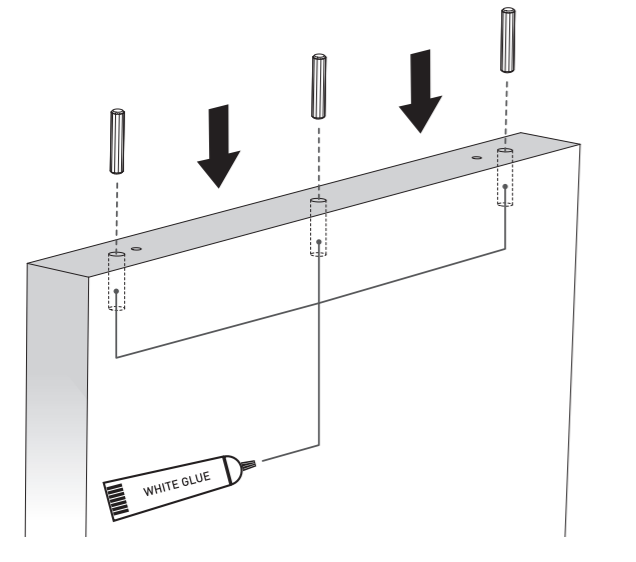

1 x11

2 x8
3,5 x 16mm x4

3 x34

4

5

6

7

8

9

10

11 x8

12 x6