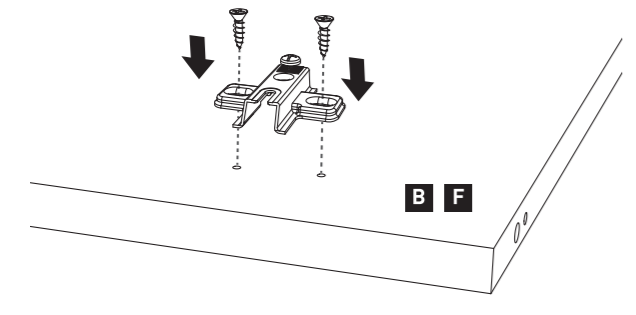

Dimensões
Dimensions
80,2 x 39,7 x 83cm

≈ 30-60 min

A 80,2 x 39,7cm	D 78,3 x 35,9cm	G 78,3 x 28cm	J 77,8 x 38cm
B 78,3 x 39,7cm	E 76,8 x 9cm	H 78,3 x 28cm	K 77,8 x 38cm
C 33,7 x 37,5cm	F 78,3 x 39,7cm	I 80,2 x 39,7cm	

Equipamento Incluído
Included Equipment
Équipement Inclus

- x1  WHITE GLUE
- x34 
- x1 
- x14  3,5x16mm
- x16  3,5x16mm

- x11 
- x4 

Equipamento Não Incluído
Equipment Not Included
Équipement Non Inclus

1  x11

2  x8
3,5 x 16mm  x4

3  x34

4

5

6

7

8

9