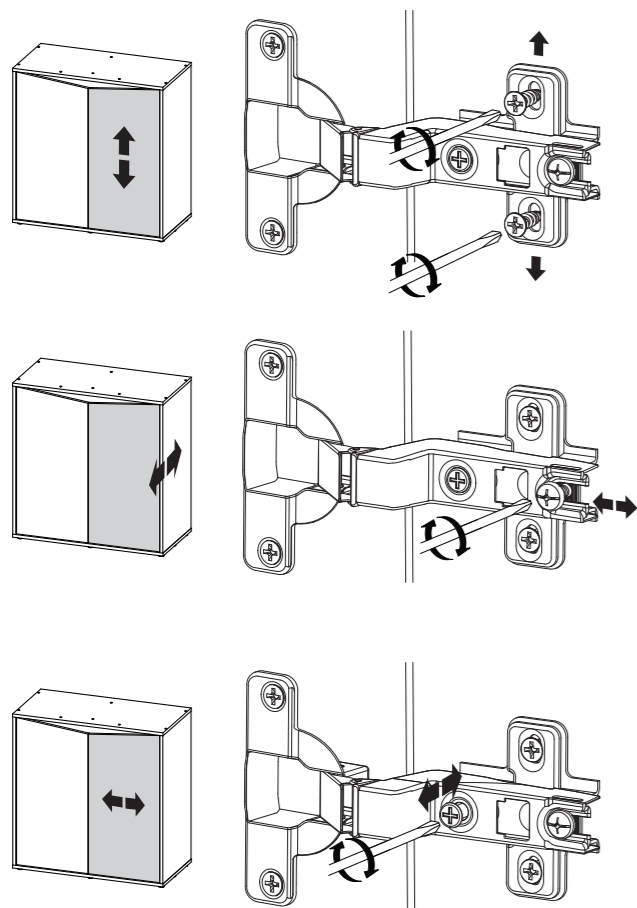

13

x 4  x 8  3,5x16mm

14

SPLENDID 80

+ INFO WWW.AQUATLANTIS.COM

V3 - 05/21

16mm

Certifique-se que instala o móvel numa superfície completamente plana
Make sure to install the cabinet on a completely flat surface
Le meuble doit être installé sur une surface totalement plane

Dimensões
Dimensions
80,2 x 39,7 x 83cm

≈ 30-60 min

A 80,2 x 39,7cm	D 78,3 x 35,9cm	G 78,3 x 28cm	J 77,8 x 38cm
B 78,3 x 39,7cm	E 76,8 x 9cm	H 78,3 x 28cm	K 77,8 x 38cm
C 33,7 x 37,5cm	F 78,3 x 39,7cm	I 80,2 x 39,7cm	

Equipamento Incluído
Included Equipment
Équipement Inclus

- x1  WHITE GLUE
- x34 
- x1 
- x14  3,5x16mm
- x16  3,5x16mm

- x11 
- x4 

Equipamento Não Incluído
Equipment Not Included
Équipement Non Inclus

1  x11

2  x8
3,5 x 16mm  x4

3  x34

4

5

6

7

8

9