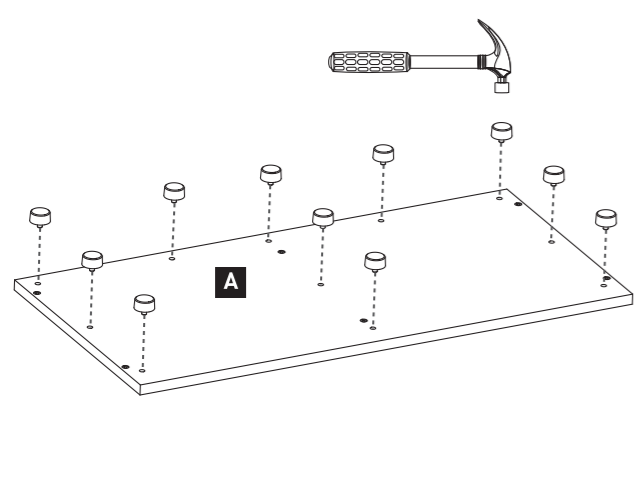

Dimensões
Dimensions
80,2 x 39,7 x 83cm

≈ 30-60 min

A 80,2 x 39,7cm	D 78,3 x 35,9cm	G 78,3 x 28cm	J 77,8 x 38cm
B 78,3 x 39,7cm	E 76,8 x 9cm	H 78,3 x 28cm	K 77,8 x 38cm
C 33,7 x 37,5cm	F 78,3 x 39,7cm	I 80,2 x 39,7cm	

Equipamento Incluído
Included Equipment
Équipement Inclus

- x1  WHITE GLUE
- x34 
- x1 
- x14  3,5x16mm
- x16  3,5x16mm

- x11 
- x4 

Equipamento Não Incluído
Equipment Not Included
Équipement Non Inclus

1  x11

2  x8
3,5 x 16mm  x4

3  x34

4

5

6

7

8

9