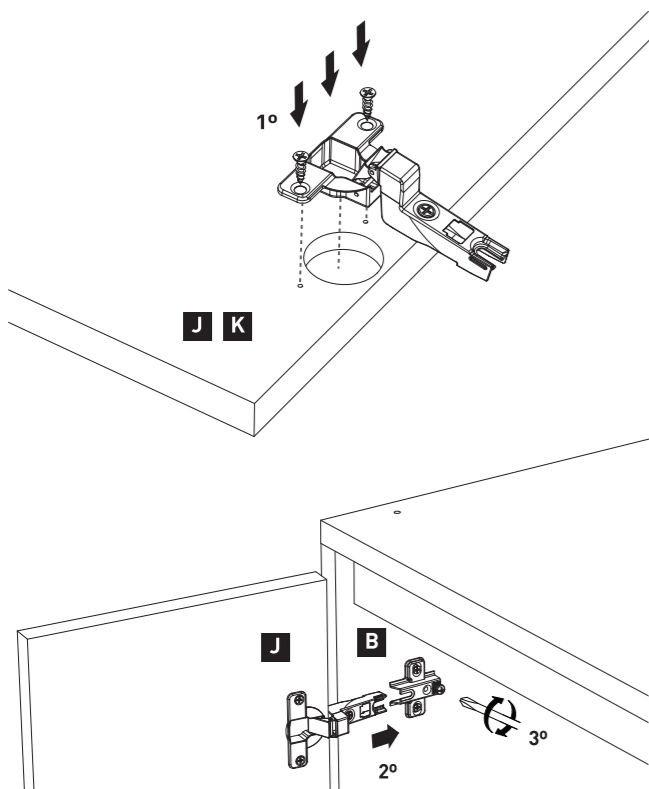

13

x 4  x 8  3,5x16mm

14

SPLENDID 80

+ INFO WWW.AQUATLANTIS.COM

V3 - 05/21

16mm

Certifique-se que instala o móvel numa superfície completamente plana
Make sure to install the cabinet on a completely flat surface
Le meuble doit être installé sur une surface totalement plane

Dimensões
Dimensions
80,2 x 39,7 x 83cm

≈ 30-60 min

A 80,2 x 39,7cm	D 78,3 x 35,9cm	G 78,3 x 28cm	J 77,8 x 38cm
B 78,3 x 39,7cm	E 76,8 x 9cm	H 78,3 x 28cm	K 77,8 x 38cm
C 33,7 x 37,5cm	F 78,3 x 39,7cm	I 80,2 x 39,7cm	

Equipamento Incluído
Included Equipment
Équipement Inclus

- x1  WHITE GLUE
- x34 
- x1 
- x14  3,5x16mm
- x16  3,5x16mm

- x11 
- x4 

Equipamento Não Incluído
Equipment Not Included
Équipement Non Inclus

1  x11

2  x8
3,5 x 16mm  x4

3  x34

4

5

6

7

8

9