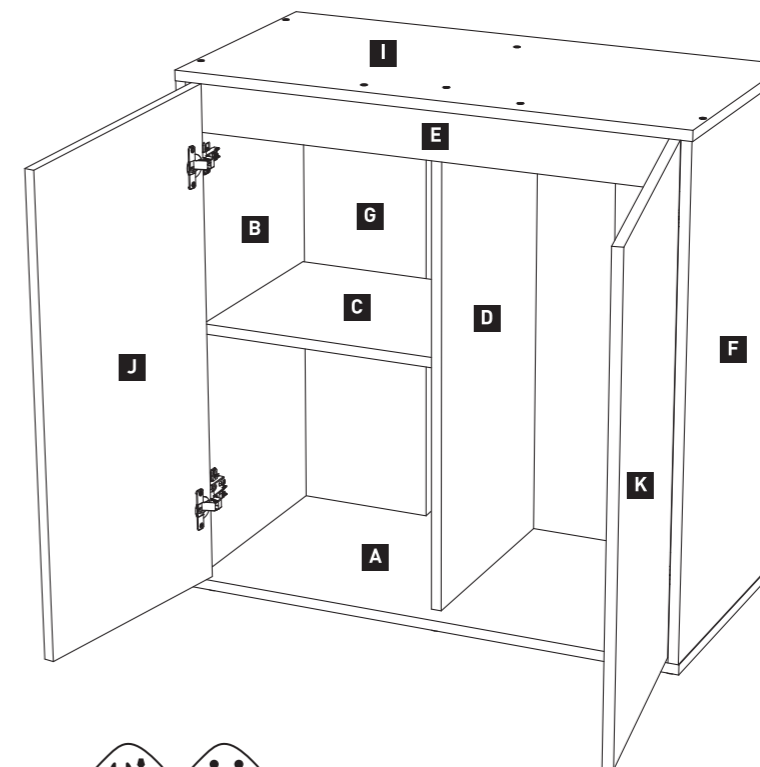

13

x 4  x 8  3,5x16mm

14

SPLENDID 80

+ INFO WWW.AQUATLANTIS.COM

V3 - 05/21

16mm

Certifique-se que instala o móvel numa superfície completamente plana
Make sure to install the cabinet on a completely flat surface
Le meuble doit être installé sur une surface totalement plane

Dimensões
Dimensions
80,2 x 39,7 x 83cm

≈ 30-60 min

A 80,2 x 39,7cm	D 78,3 x 35,9cm	G 78,3 x 28cm	J 77,8 x 38cm
B 78,3 x 39,7cm	E 76,8 x 9cm	H 78,3 x 28cm	K 77,8 x 38cm
C 33,7 x 37,5cm	F 78,3 x 39,7cm	I 80,2 x 39,7cm	

Equipamento Incluído
Included Equipment
Équipement Inclus

- x1  WHITE GLUE
- x34 
- x1 
- x14  3,5x16mm
- x16  3,5x16mm

- x11 
- x4 

Equipamento Não Incluído
Equipment Not Included
Équipement Non Inclus

1  x11