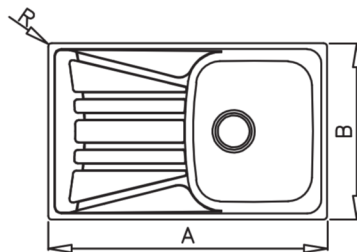

☉	MAIA 45			
		Ø A	Ø B	Ø A
		Ø 450	Ø 390	Ø 386

CENTA

- DE** Montage- und Gebrauchsanleitung
- FR** Prescriptions de Montage et mode d'emploi
- IT** Istruzioni di Montaggio e d'uso
- NL** Montagevoorschriften en Gebruiksaanwijzing

- SE** Installation och användarhandbok
- CZ** Návod k Montáži a použití
- SK** Návod na montáž a použitie
- RO** Instrucțiuni de montaj / Utilizare

- | | | | |
|-------------|-----------------|----------|-----------------|
| Maia 45 | (Art. 10529636) | Gudja 50 | (Art. 10529640) |
| Maia 45 Set | (Art. 10529637) | Gudja 60 | (Art. 10529641) |
| Vega 45 | (Art. 10529634) | Alya 45 | (Art. 10529642) |
| Electra 45 | (Art. 10529638) | Atria 45 | (Art. 10529643) |
| Zosma 45 | (Art. 10529633) | Bunda 60 | (Art. 10529644) |
| Gudja 30 | (Art. 10529639) | | |

		Ø A	Ø B
	VEGA 45	Ø 510	Ø 390
	MAIA 45	Ø 450	Ø 390

		A	B
	ELECTRA 45	770	500

		A	B	R
	ZOSMA 45	440	465	10
	GUDJA 30	280	405	8.5
	GUDJA 50	500	510	10
	GUDJA 60	600	510	10
	ALYA 45	790	500	10
	ATRIA 45	860	500	10
	BUNDA 60	1000	500	10