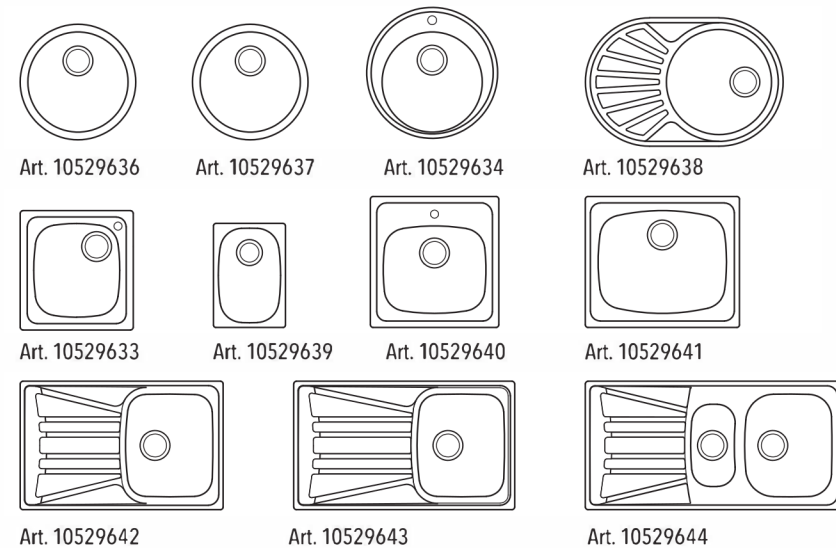

☉	MAIA 45			
		Ø A	Ø B	Ø A
		Ø 450	Ø 390	Ø 386

CENTA

- DE** Montage- und Gebrauchsanleitung
- FR** Prescriptions de Montage et mode d'emploi
- IT** Istruzioni di Montaggio e d'uso
- NL** Montagevoorschriften en Gebruiksaanwijzing

- SE** Installation och användarhandbok
- CZ** Návod k Montáži a použití
- SK** Návod na montáž a použitie
- RO** Instrucțiuni de montaj / Utilizare

- | | | | |
|-------------|-----------------|----------|-----------------|
| Maia 45 | (Art. 10529636) | Gudja 50 | (Art. 10529640) |
| Maia 45 Set | (Art. 10529637) | Gudja 60 | (Art. 10529641) |
| Vega 45 | (Art. 10529634) | Alya 45 | (Art. 10529642) |
| Electra 45 | (Art. 10529638) | Atria 45 | (Art. 10529643) |
| Zosma 45 | (Art. 10529633) | Bunda 60 | (Art. 10529644) |
| Gudja 30 | (Art. 10529639) | | |

		Ø A	Ø B
	VEGA 45	Ø 510	Ø 390
	MAIA 45	Ø 450	Ø 390

		A	B
	ELECTRA 45	770	500

		A	B	R
	ZOSMA 45	440	465	10
	GUDJA 30	280	405	8.5
	GUDJA 50	500	510	10
	GUDJA 60	600	510	10
	ALYA 45	790	500	10
	ATRIA 45	860	500	10
	BUNDA 60	1000	500	10