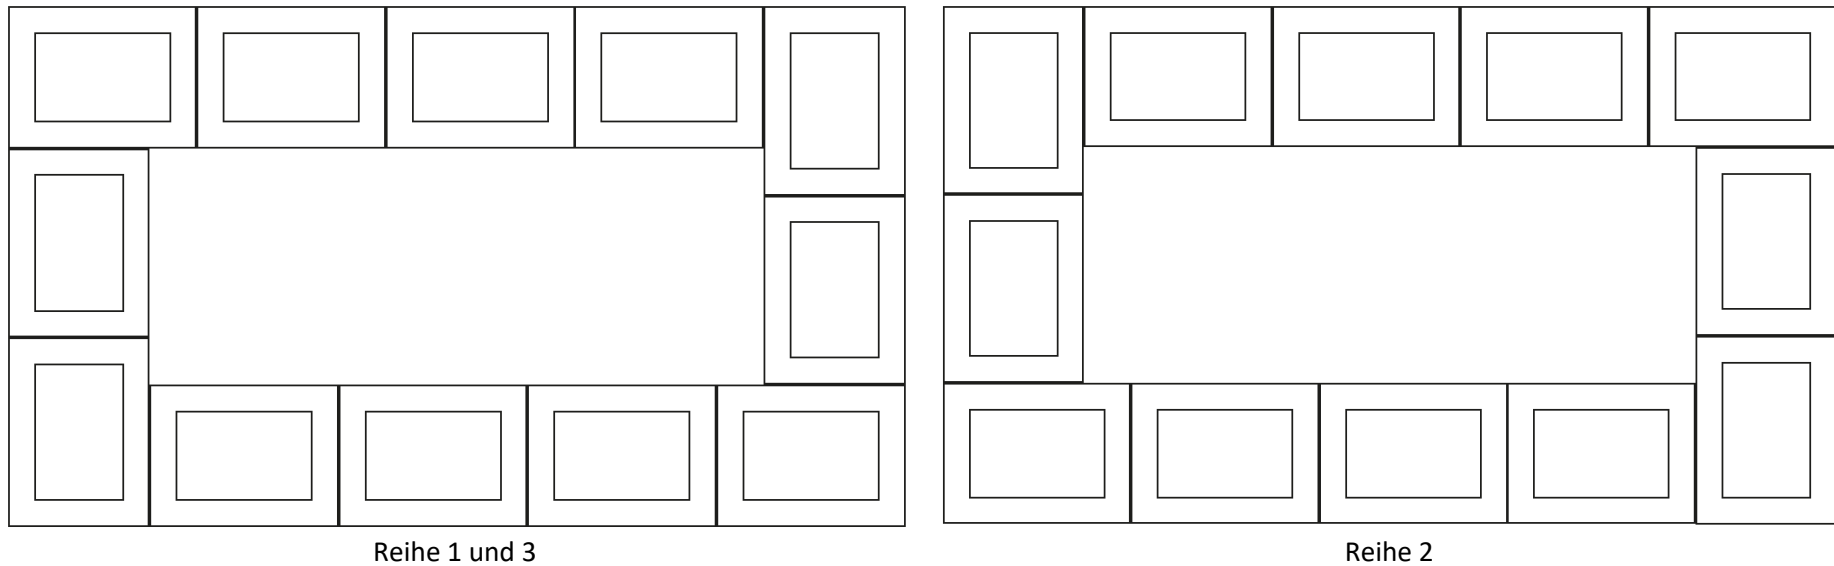

# RELUFLOR HOCHBEET

Die insgesamt 36 Steine des RELUFLOR HOCHBEETES verteilen sich auf 3 Reihen á 12 Steine. Bei einer Höhe von 0,75 m verfügt das Hochbeet über die Außenmaße von 1,10 x 1,90 m.

# RELUFLOR HOCHBEET

AUFBAUHINWEISE