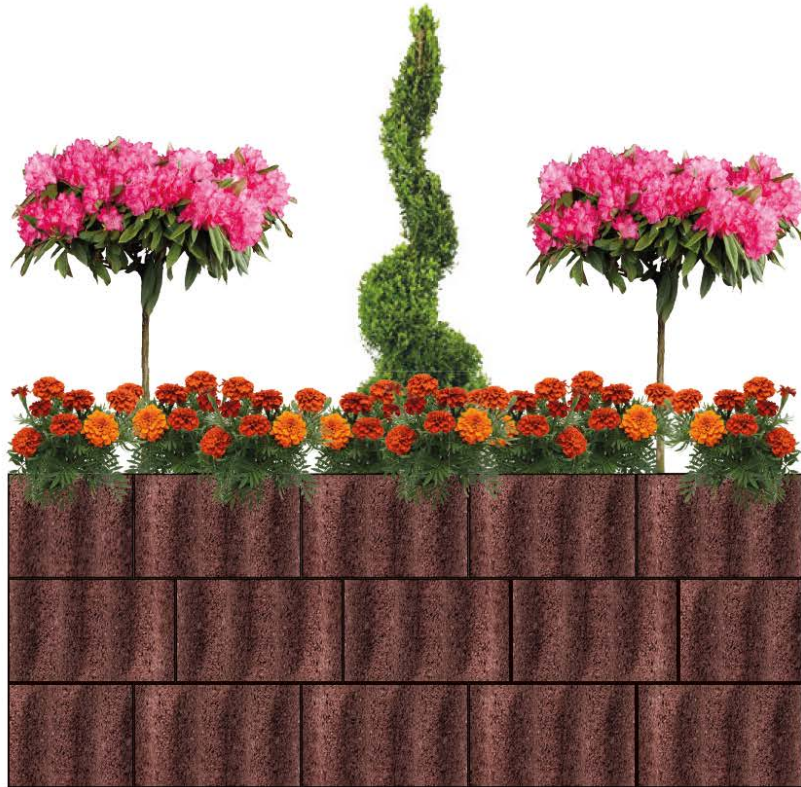

# RELUFLOR HOCHBEET

Die insgesamt 36 Steine des RELUFLOR HOCHBEETES verteilen sich auf 3 Reihen á 12 Steine. Bei einer Höhe von 0,75 m verfügt das Hochbeet über die Außenmaße von 1,10 x 1,90 m.

# RELUFLOR HOCHBEET

AUFBAUHINWEISE