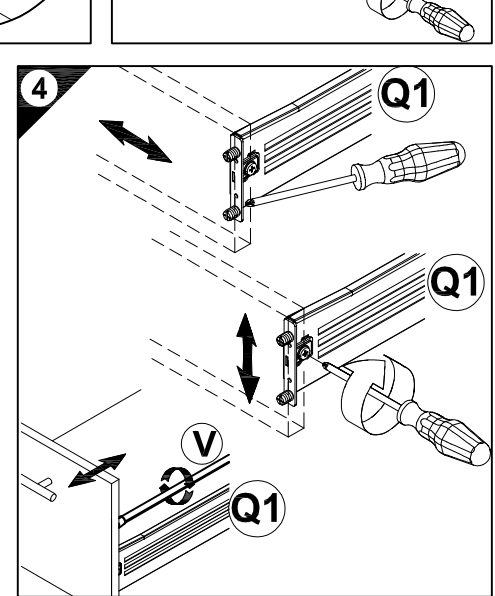

Ersatzteile/Spare parts/pièces de rechange/Reserveonderdelen/Piezas de recambio/Ricambi/Запасные части/Części zamienne/pótkatrészek/Náhradní části/Nadomestni deli/varaosat/reservdelar/náhradné diely/Utilizați piese de schimb/Yedek parçalar

40cm	AZ40-8E	|Q| E966001	|Q1| E966002	|R| E941952	|S| E966003	|S1| E966004	|T| E941946	|V| E966005
50cm	AZ50-8E	|Q| E966001	|Q1| E966002	|R| E941953	|S| E966003	|S1| E966004	|T| E941947	|V| E966005
60cm	AZ60-8E	|Q| E966001	|Q1| E966002	|R| E941954	|S| E966003	|S1| E966004	|T| E941948	|V| E966005
90cm	AZ90-8E	|Q| E966001	|Q1| E966002	|R| E941955	|S| E966003	|S1| E966004	|T| E941949	|V| E966005
100cm	AZ100-8E	|Q| E966001	|Q1| E966002	|R| E941956	|S| E966003	|S1| E966004	|T| E941950	|V| E966005