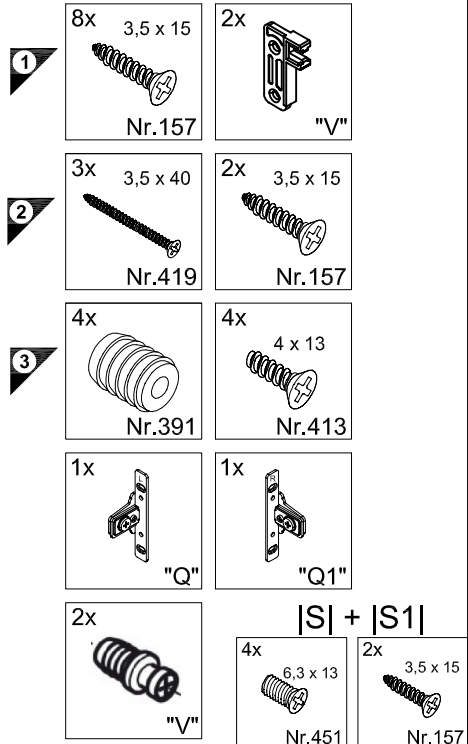

Montageanleitung

1 → 2 → 3 ...

AZ40-8E... AZ100-8E (AZ40-H... AZ100-H)