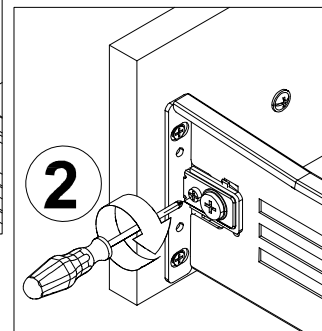

Montageanleitung

|S| + |S1|

SK30-8E... SK90-8E
(SK30-H... SK90-H)

Ersatzteile/Spare parts/pièces de rechange/Reserveonderdelen/Piezas de recambio/Ricambi/Запасные части/Części zamienne/półtaktrészek/Náhradní části/Nadomestni deli/varaosat/reservdelar/náhradné diely/Utilizați piese de schimb/Yedek parçalar

30cm	SK30-8E	Q E966001	Q1 E966002	R E941951	S E966003	S1 E966004	T E941941
40cm	SK40-8E	Q E966001	Q1 E966002	R E941952	S E966003	S1 E966004	T E941942
50cm	SK50-8E	Q E966001	Q1 E966002	R E941953	S E966003	S1 E966004	T E941943
60cm	SK60-8E	Q E966001	Q1 E966002	R E941954	S E966003	S1 E966004	T E941944
90cm	SK90-8E	Q E966001	Q1 E966002	R E941955	S E966003	S1 E966004	T E941945