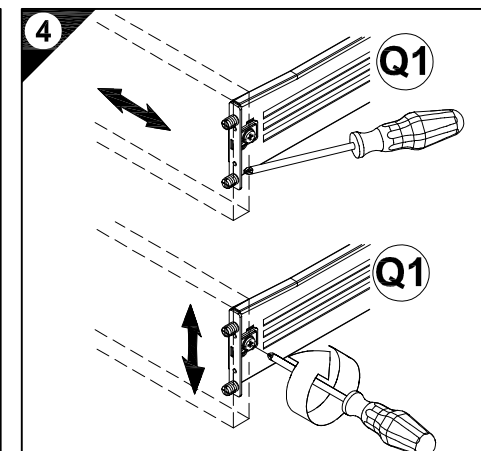

Montageanleitung

|S| + |S1|

SK30-8E... SK90-8E
(SK30-H... SK90-H)

Ersatzteile/Spare parts/pièces de rechange/Reserveonderdelen/Piezas de recambio/Ricambi/Запасные части/Części zamienne/półtaktrészek/Náhradní části/Nadomestni deli/varaosat/reservdelar/náhradné diely/Utilizați piese de schimb/Yedek parçalar

30cm	SK30-8E	Q E966001	Q1 E966002	R E941951	S E966003	S1 E966004	T E941941
40cm	SK40-8E	Q E966001	Q1 E966002	R E941952	S E966003	S1 E966004	T E941942
50cm	SK50-8E	Q E966001	Q1 E966002	R E941953	S E966003	S1 E966004	T E941943
60cm	SK60-8E	Q E966001	Q1 E966002	R E941954	S E966003	S1 E966004	T E941944
90cm	SK90-8E	Q E966001	Q1 E966002	R E941955	S E966003	S1 E966004	T E941945