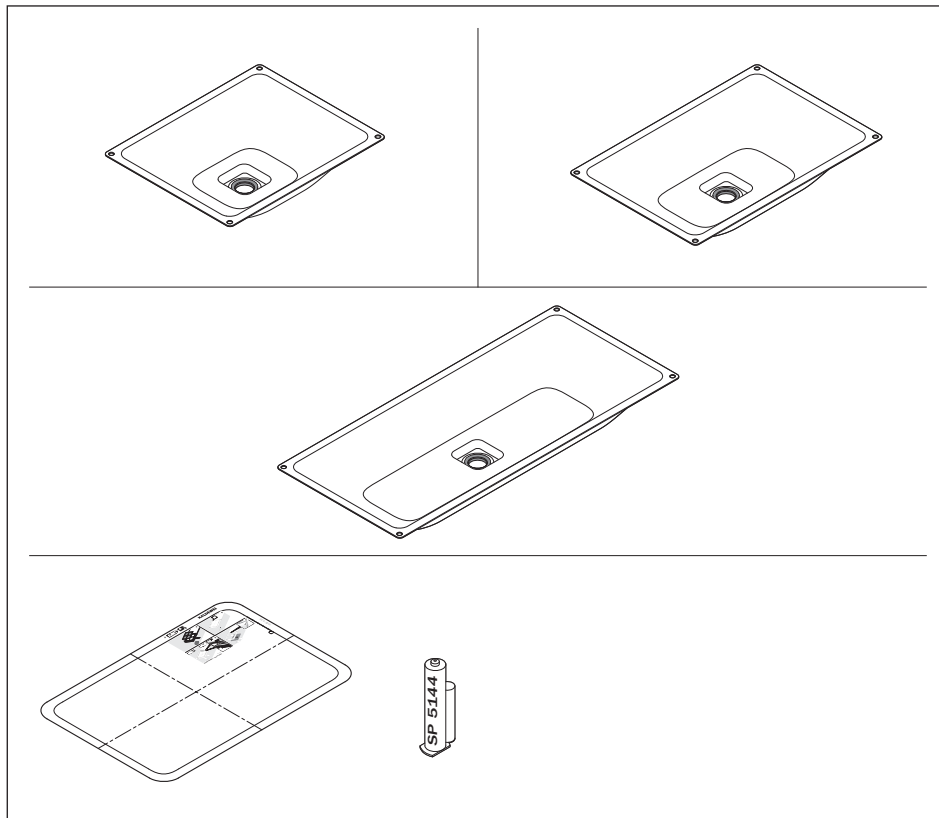

1.

2.

CE 15 KWT 001

Inch = mm x 0,0394

CONO

CENTRO

3.

4.

5.

6.

7.

8.

9.

a 10.

b c 10.

b c 11.