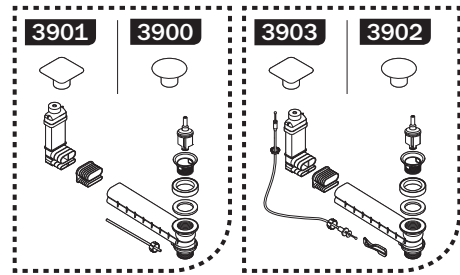

1.

2.

CE 15 KWT 001

Inch = mm x 0,0394

CONO

CENTRO

3.

4.

5.

6.

7.

8.

9.

a 10.

b c 10.

b c 11.

b 12.

Inch = mm x 0,0394

KALDEWEI

Franz Kaldewei GmbH & Co. KG
Beckumer Str. 33-35

D-59229 Ahlen

+49 2382 785 0

+49 2382 785 200

www.kaldewei.com