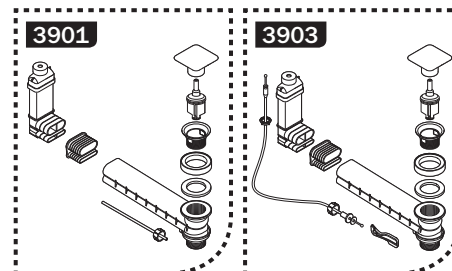

KALDEWEI

CONO

CENTRO

2

DE Montageanleitung | EN Installation instructions

NL Montagehandleiding | FR Instructions de montage | IT Istruzioni di montaggio
ES Instrucciones de montaje | PT Instruções de montagem | DA Monteringsvejledning
NO Monteringsanvisning | SV Monteringsanvisning | FI Asennusohje | ET Paigaldusjuhised
LV Montāžas instrukcija | LT Montavimo instrukcija | PL Instrukcja montażu | CS Návod k montáži
RU Инструкция по монтажу | UK Інструкція з монтажу | SK Návod na montáž | HU Összeszerelési utasítás | RO Instrucțiuni de montare | SL Navodila za montažo | HR Upute za montažu
BG Ръководство за монтаж | EL Οδηγίες συναρμολόγησης | TR Montaj talimatı | AR بيكرتلا ليليد
ZH 安装说明书 | JA 設置説明書 | KO 조립설명서 | ID Petunjuk perakitan | TH คำแนะนำในการติดตั้ง
VI Hướng dẫn lắp ráp | HI स्थापना निर्देश

1.

2.

CE 15 KWT 001

Inch = mm x 0,0394

CONO

CENTRO

3.

4.

5.

6.

7.

8.

9.

a 10.

b c 10.

b c 11.