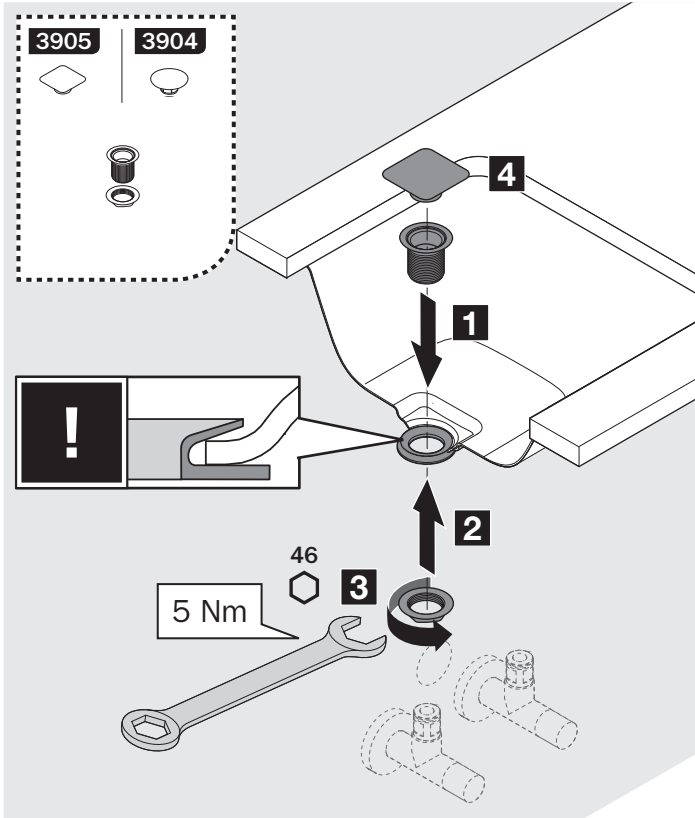

1.

2.

CE 15 KWT 001

Inch = mm x 0,0394

CONO

CENTRO

3.

4.

5.

6.

7.

8.

9.

a 10.

b c 10.

b c 11.

b 12.

Inch = mm x 0,0394

KALDEWEI

Franz Kaldewei GmbH & Co. KG
Beckumer Str. 33-35

D-59229 Ahlen

+49 2382 785 0

+49 2382 785 200

www.kaldewei.com