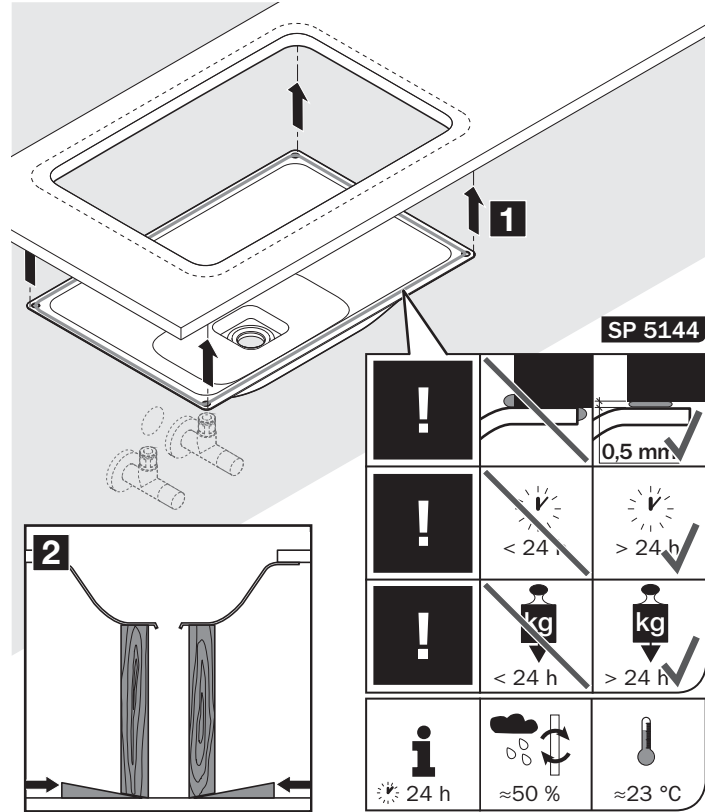

1.

2.

CE 15 KWT 001

Inch = mm x 0,0394

CONO

CENTRO

3.

4.

5.

6.

7.

8.

9.

a 10.

b c 10.

b c 11.

b 12.

Inch = mm x 0,0394

KALDEWEI

Franz Kaldewei GmbH & Co. KG
Beckumer Str. 33-35

D-59229 Ahlen

+49 2382 785 0

+49 2382 785 200

www.kaldewei.com