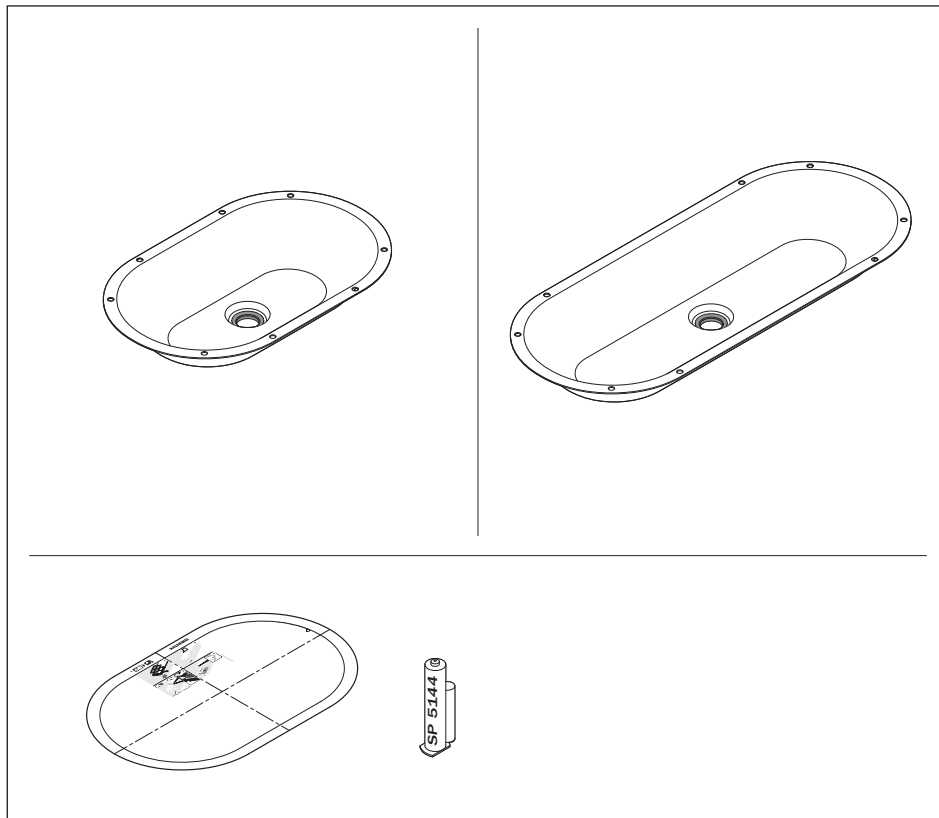

1.

2.

CE 15 KWT 001

Inch = mm x 0,0394

CONO

CENTRO

3.

4.