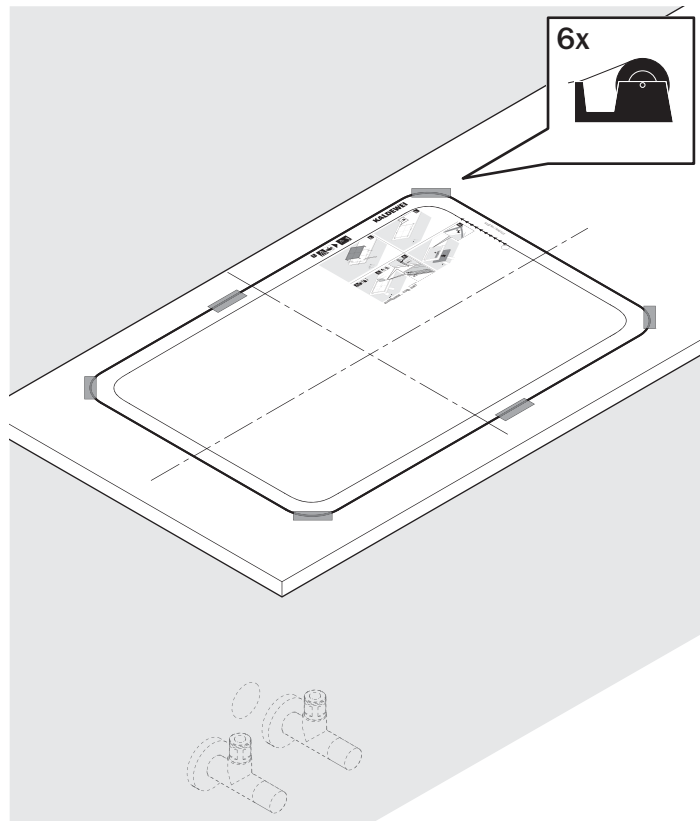

1.

2.

CE 15 KWT 001

Inch = mm x 0,0394

CONO

CENTRO

3.

4.