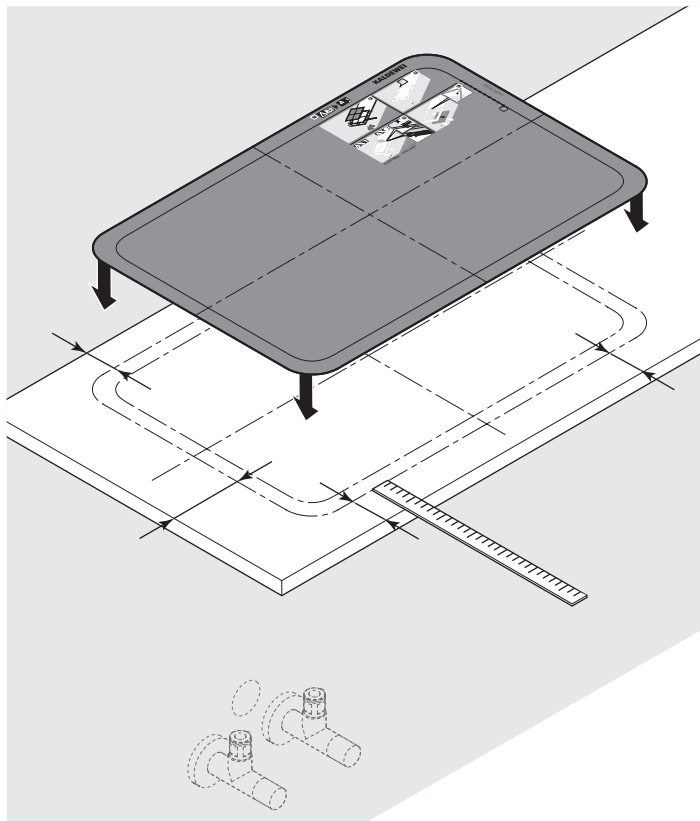

1.

2.

CE 15 KWT 001

Inch = mm x 0,0394

CONO

CENTRO

3.

4.