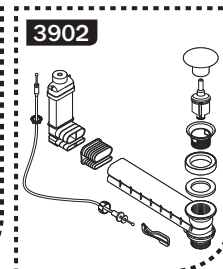

1.

2.

CE 15 KWT 001

Inch = mm x 0,0394

CONO

CENTRO

3.

4.