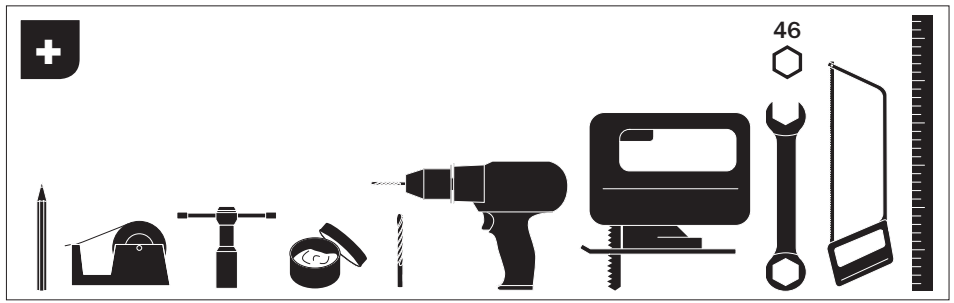

KALDEWEI

CONO

CENTRO

2

DE Montageanleitung | EN Installation instructions

NL Montagehandleiding | FR Instructions de montage | IT Istruzioni di montaggio
ES Instrucciones de montaje | PT Instruções de montagem | DA Monteringsvejledning
NO Monteringsanvisning | SV Monteringsanvisning | FI Asennusohje | ET Paigaldusjuhised
LV Montāžas instrukcija | LT Montavimo instrukcija | PL Instrukcja montażu | CS Návod k montáži
RU Инструкция по монтажу | UK Інструкція з монтажу | SK Návod na montáž | HU Összeszerelési utasítás | RO Instrucțiuni de montare | SL Navodila za montažo | HR Upute za montažu
BG Ръководство за монтаж | EL Οδηγίες συναρμολόγησης | TR Montaj talimatı | AR بيكرتلا ليليد
ZH 安装说明书 | JA 設置説明書 | KO 조립설명서 | ID Petunjuk perakitan | TH คำแนะนำในการติดตั้ง
VI Hướng dẫn lắp ráp | HI स्थापना निर्देश

1.

2.

CE 15 KWT 001

Inch = mm x 0,0394

CONO

CENTRO

3.

4.