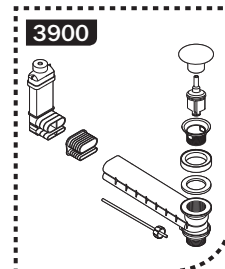

1.

2.

CE 15 KWT 001

Inch = mm x 0,0394

CONO

CENTRO

3.

4.

5.

6.

7.

8.

9.

a 10.

b c 10.

b c 11.