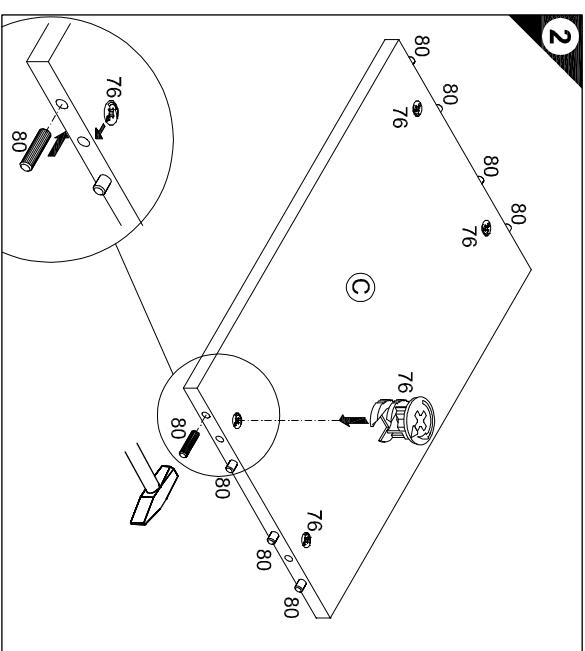

Montageanleitung

Service-Hotline
01805-678101
0,14€ pro Minute
++49 für Österreich
Auslandstarif pro Minute
service@jaka-bkl.de
voor Nederland en België
00800-40119350
benelux@jaka-bkl.de

- | | | | | | | |
|---------------|-------------|-------------|-------------|-------------|-------------|-------------|
| 40cm OL 406-6 | (A) E940044 | (B) E940044 | (C) E941235 | (D) E940335 | (G) E970130 | (H) E980529 |
| 50cm OL 506-6 | (A) E940044 | (B) E940044 | (C) E941234 | (D) E940334 | (G) E970132 | (H) E980686 |
| 60cm OL 606-6 | (A) E940044 | (B) E940044 | (C) E941233 | (D) E940333 | (G) E970134 | (H) E980605 |
| 40cm OL 406-9 | (A) E940044 | (B) E940044 | (C) E941235 | (D) E940335 | (G) E970130 | (H) E940529 |
| 50cm OL 506-9 | (A) E940044 | (B) E940044 | (C) E941234 | (D) E940334 | (G) E970132 | (H) E940686 |
| 60cm OL 606-9 | (A) E940044 | (B) E940044 | (C) E941233 | (D) E940333 | (G) E970134 | (H) E940605 |
-
- | | | | | | | |
|-----------------|-------------|-------------|-------------|-------------|-------------|-------------|
| 50cm OGL 506-9 | (A) E940044 | (B) E940044 | (C) E941234 | (D) E940334 | (G) E970132 | (H) E940692 |
| 50cm OGL 556-9 | (A) E940044 | (B) E940044 | (C) E941234 | (D) E940334 | (G) E970132 | (H) E940692 |
| 50cm OGL 506-9 | (A) E940044 | (B) E940044 | (C) E941233 | (D) E940333 | (G) E970130 | (H) E940656 |
| 50cm OGLH 556-9 | (A) E940044 | (B) E940044 | (C) E941233 | (D) E940333 | (G) E970134 | (H) E940658 |