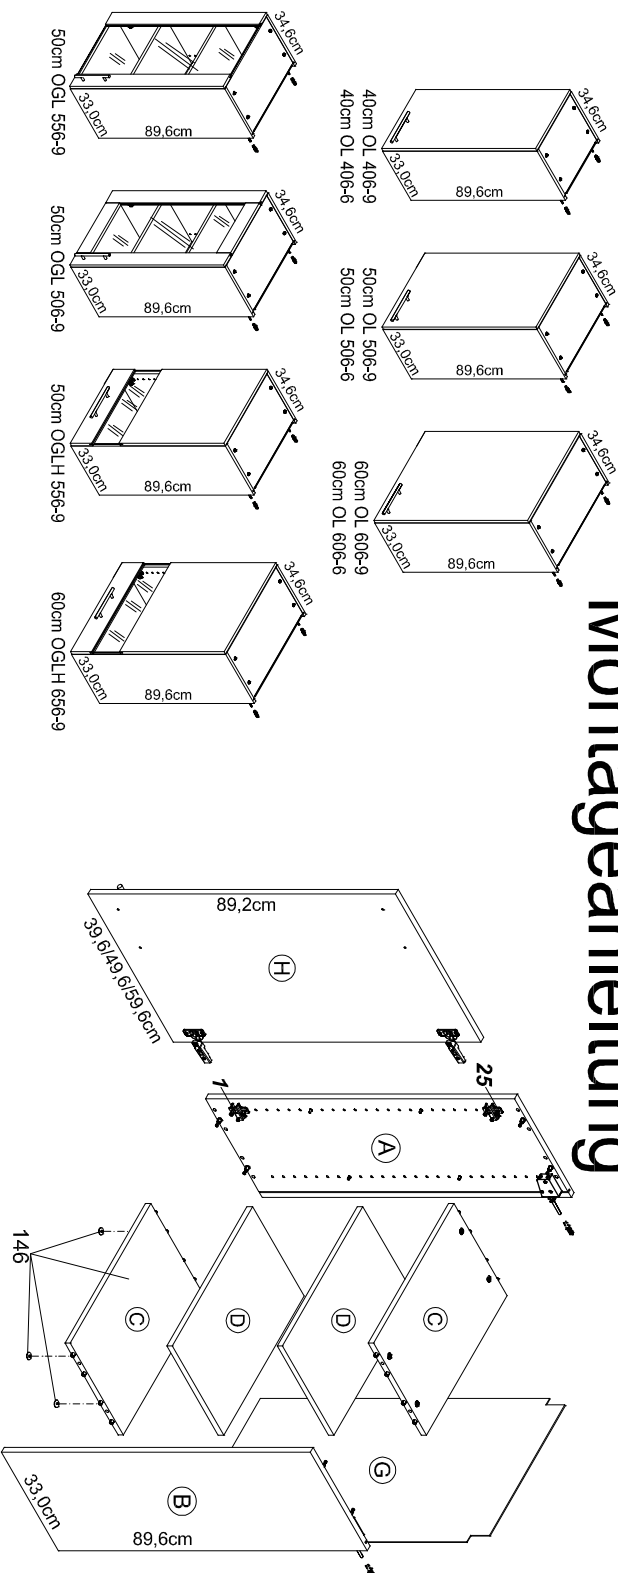

Montageanleitung

Service-Hotline
01805-678101
0,14€ pro Minute
++49 für Österreich
Auslandstarif pro Minute
service@jaka-bkl.de
voor Nederland en België
00800-40119350
benelux@jaka-bkl.de

- | | | | | | | |
|---------------|-------------|-------------|-------------|-------------|-------------|-------------|
| 40cm OL 406-6 | (A) E940044 | (B) E940044 | (C) E941235 | (D) E940335 | (G) E970130 | (H) E980529 |
| 50cm OL 506-6 | (A) E940044 | (B) E940044 | (C) E941234 | (D) E940334 | (G) E970132 | (H) E980686 |
| 60cm OL 606-6 | (A) E940044 | (B) E940044 | (C) E941233 | (D) E940333 | (G) E970134 | (H) E980605 |
| 40cm OL 406-9 | (A) E940044 | (B) E940044 | (C) E941235 | (D) E940335 | (G) E970130 | (H) E940529 |
| 50cm OL 506-9 | (A) E940044 | (B) E940044 | (C) E941234 | (D) E940334 | (G) E970132 | (H) E940686 |
| 60cm OL 606-9 | (A) E940044 | (B) E940044 | (C) E941233 | (D) E940333 | (G) E970134 | (H) E940605 |
-
- | | | | | | | |
|-----------------|-------------|-------------|-------------|-------------|-------------|-------------|
| 50cm OGL 506-9 | (A) E940044 | (B) E940044 | (C) E941234 | (D) E940334 | (G) E970132 | (H) E940692 |
| 50cm OGL 556-9 | (A) E940044 | (B) E940044 | (C) E941234 | (D) E940334 | (G) E970132 | (H) E940692 |
| 50cm OGL 506-9 | (A) E940044 | (B) E940044 | (C) E941233 | (D) E940333 | (G) E970130 | (H) E940656 |
| 50cm OGLH 556-9 | (A) E940044 | (B) E940044 | (C) E941233 | (D) E940333 | (G) E970134 | (H) E940658 |