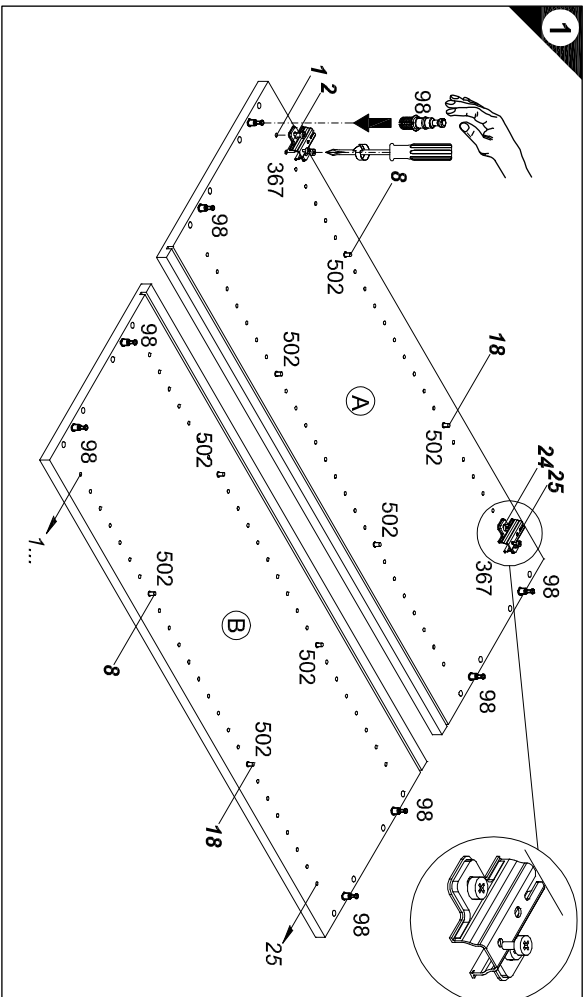

Montageanleitung

Service-Hotline
01805-678101
0,14€ pro Minute
++49 für Österreich
Auslandstarif pro Minute
service@jaka-bkl.de
voor Nederland en België
00800-40119350
benelux@jaka-bkl.de

- | | | | | | | |
|---------------|-------------|-------------|-------------|-------------|-------------|-------------|
| 40cm OL 406-6 | (A) E940044 | (B) E940044 | (C) E941235 | (D) E940335 | (G) E970130 | (H) E980529 |
| 50cm OL 506-6 | (A) E940044 | (B) E940044 | (C) E941234 | (D) E940334 | (G) E970132 | (H) E980686 |
| 60cm OL 606-6 | (A) E940044 | (B) E940044 | (C) E941233 | (D) E940333 | (G) E970134 | (H) E980605 |
| 40cm OL 406-9 | (A) E940044 | (B) E940044 | (C) E941235 | (D) E940335 | (G) E970130 | (H) E940529 |
| 50cm OL 506-9 | (A) E940044 | (B) E940044 | (C) E941234 | (D) E940334 | (G) E970132 | (H) E940686 |
| 60cm OL 606-9 | (A) E940044 | (B) E940044 | (C) E941233 | (D) E940333 | (G) E970134 | (H) E940605 |
-
- | | | | | | | |
|-----------------|-------------|-------------|-------------|-------------|-------------|-------------|
| 50cm OGL 506-9 | (A) E940044 | (B) E940044 | (C) E941234 | (D) E940334 | (G) E970132 | (H) E940692 |
| 50cm OGL 556-9 | (A) E940044 | (B) E940044 | (C) E941234 | (D) E940334 | (G) E970132 | (H) E940692 |
| 50cm OGL 506-9 | (A) E940044 | (B) E940044 | (C) E941233 | (D) E940333 | (G) E970130 | (H) E940656 |
| 50cm OGLH 556-9 | (A) E940044 | (B) E940044 | (C) E941233 | (D) E940333 | (G) E970134 | (H) E940658 |