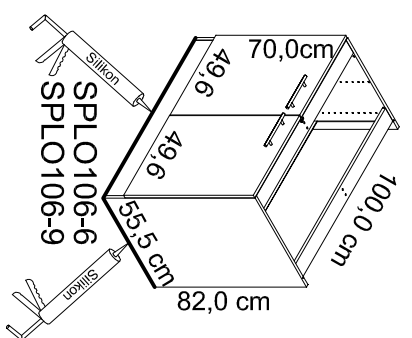

# Montageanleitung

SA100-60

SPL1061-6  
SPL1061-9

SPL0106-6  
SPL0106-9

SPL106-6  
SPL106-9

**Service-Hotline**  
01805-678101  
0,14€ pro Minute  
**++49 für Österreich**  
Auslandstarif pro Minute  
**service@jaka-bkl.de**  
voor Nederland en België  
00800-40119350  
**benelux@jaka-bkl.de**