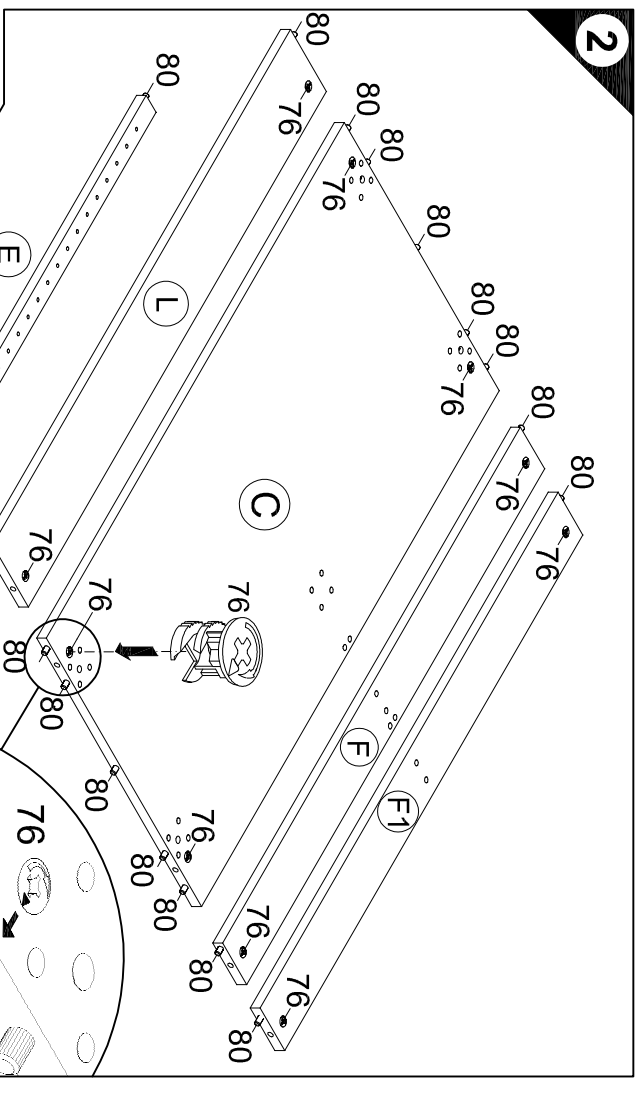

# Montageanleitung

SA100-60

SPL1061-6  
SPL1061-9

SPL0106-6  
SPL0106-9

SPL106-6  
SPL106-9

**Service-Hotline**  
01805-678101  
0,14€ pro Minute  
**++49 für Österreich**  
Auslandstarif pro Minute  
**service@jaka-bkl.de**  
voor Nederland en België  
00800-40119350  
**benelux@jaka-bkl.de**

100cm	SPL0106-6	A  E961021	B  E961022	C  E951211	E  E940099	F  E942971	F1  E952971	G  E445116	H  E940622	L  E970971
100cm	SPL0106-9	A  E961021	B  E961022	C  E951211	E  E940099	F  E942971	F1  E952971	G  E445116	H  E940622	L  E970971
100cm	SPL106-6	A  E961021	B  E961022	C  E951211	E  E940099	F  E942971	F1  E952971	G  E445116	H  E940622	L  E970971
100cm	SPL106-9	A  E961021	B  E961022	C  E951211	E  E940099	F  E942971	F1  E952971	G  E445116	H  E940622	L  E970971
		A  E961021	B  E961022	C  E951211	E  E940099	F  E942971	F1  E952971	G  E445116	H  E940622	L  E970971
		A  E981021	B  E981022	G  E445116	I  E940622	Z  E446520				
		A  E961021	B  E961022	I  E940099	F  E942971	Z  E446520				