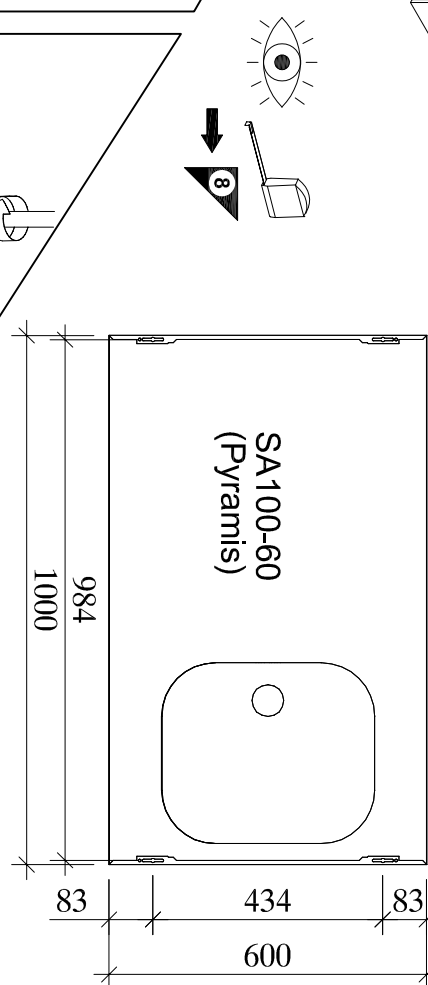

# Montageanleitung

SA100-60

SPL1061-6  
SPL1061-9

SPL0106-6  
SPL0106-9

SPL106-6  
SPL106-9

**Service-Hotline**  
01805-678101  
0,14€ pro Minute  
**++49 für Österreich**  
Auslandstarif pro Minute  
**service@jaka-bkl.de**  
voor Nederland en België  
00800-40119350  
**benelux@jaka-bkl.de**

100cm	SPL0106-6	A  E961021	B  E961022	C  E951211	E  E940099	F  E942971	F1  E952971	G  E445116	H  E940622	L  E970971
100cm	SPL0106-9	A  E961021	B  E961022	C  E951211	E  E940099	F  E942971	F1  E952971	G  E445116	H  E940622	L  E970971
100cm	SPL106-6	A  E961021	B  E961022	C  E951211	E  E940099	F  E942971	F1  E952971	G  E445116	H  E940622	L  E970971
100cm	SPL106-9	A  E961021	B  E961022	C  E951211	E  E940099	F  E942971	F1  E952971	G  E445116	H  E940622	L  E970971
		A  E961021	B  E961022	C  E951211	E  E940099	F  E942971	F1  E952971	G  E445116	H  E940622	L  E970971
		A  E981021	B  E981022	G  E445116	I  E940622	Z  E446520				
		A  E961021	B  E961022	I  E940099	F  E942971	Z  E446520				