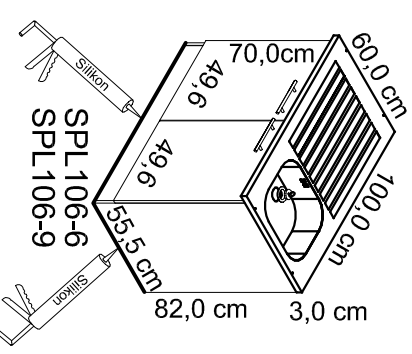

# Montageanleitung

SA100-60

SPL1061-6  
SPL1061-9

SPL0106-6  
SPL0106-9

SPL106-6  
SPL106-9

**Service-Hotline**  
01805-678101  
0,14€ pro Minute  
**++49 für Österreich**  
Auslandstarif pro Minute  
**service@jaka-bkl.de**  
voor Nederland en België  
00800-40119350  
**benelux@jaka-bkl.de**