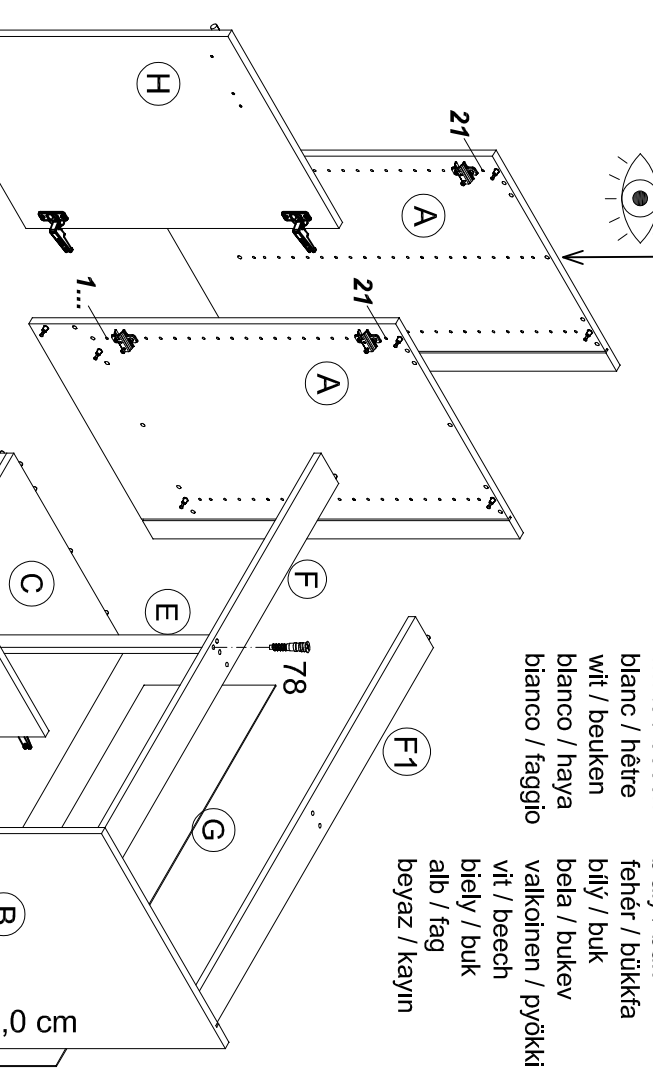

weiß / buche
white / beech
blanc / hêtre
wit / beuken
bianco / haya
bianco / faggio
Genyn / Gyk
biały / buk
fehéř / bükkfa
bílý / buk
beia / bukev
valkoinen / pyökki
vit / beech
biely / buk
alb / fag
beyaz / kayın

Ersatzteile / Spare parts / pièces de rechange / Reserveonderdelen / Piezas de recambio / Ricambi / Запчасти / Części zamienne / póiatalkatárszek / Náhradní části / Nadomestni deli / varaosat / reservdelar / náhradní diely / Utilizati piese de schimb / Yedek parçalar

100cm	SPL0106-6	|A| E961021	|B| E961022	|C| E951211	|E| E940099	|F| E942971	|F1| E952971	|G| E445116	|H| E940622	|L| E970971
100cm	SPL0106-9	|A| E961021	|B| E961022	|C| E951211	|E| E940099	|F| E942971	|F1| E952971	|G| E445116	|H| E940622	|L| E970971
100cm	SPL106-6	|A| E961021	|B| E961022	|C| E951211	|E| E940099	|F| E942971	|F1| E952971	|G| E445116	|H| E940622	|L| E970971
100cm	SPL106-9	|A| E961021	|B| E961022	|C| E951211	|E| E940099	|F| E942971	|F1| E952971	|G| E445116	|H| E940622	|L| E970971
		|A| E961021	|B| E961022	|C| E951211	|E| E940099	|F| E942971	|F1| E952971	|G| E445116	|H| E940622	|L| E970971
		|A| E981021	|B| E981022	|G| E445116	|I| E940622	|Z| E446520				
		|A| E961021	|B| E961022	|I| E940099	|F| E942971	|Z| E446520				

weiß / buche blanc / hêtre blanco / haya Genyn / Gyk biały / buk fehéř / bükkfa beia / bukev valkoinen / pyökki vit / beech biely / buk alb / fag beyaz / kayın

SPLO106-6 SPL106-9 SPL0106-6 SPL106-9