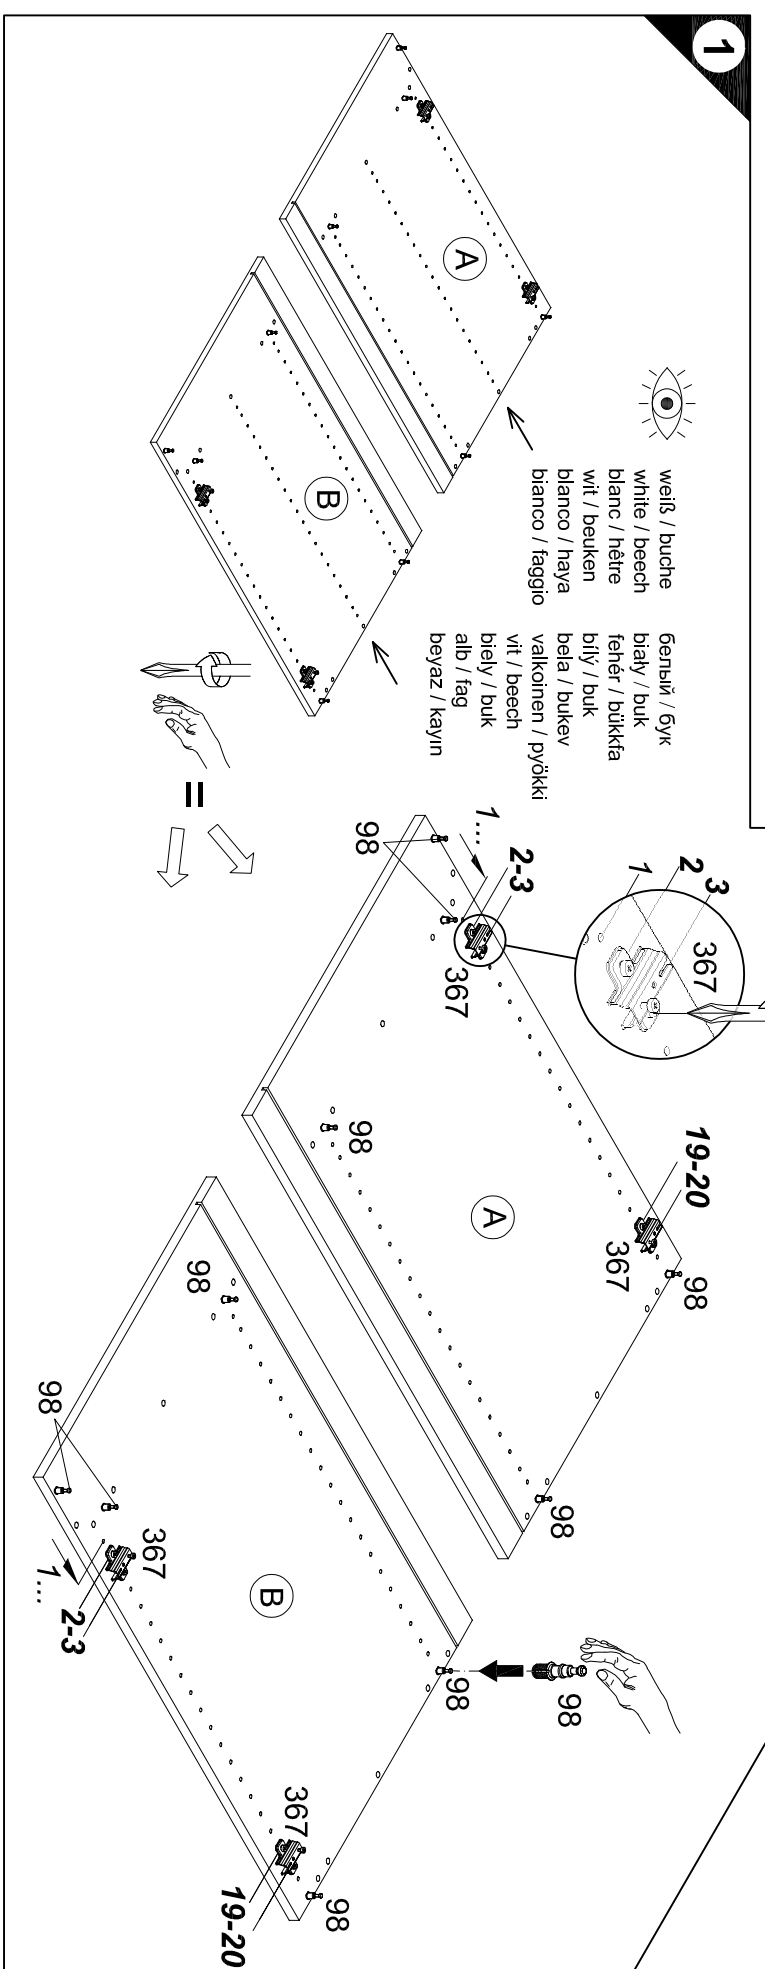

# Montageanleitung

SA100-60

SPL1061-6  
SPL1061-9

SPL0106-6  
SPL0106-9

SPL106-6  
SPL106-9

**Service-Hotline**  
01805-678101  
0,14€ pro Minute  
**++49 für Österreich**  
Auslandstarif pro Minute  
**service@jaka-bkl.de**  
voor Nederland en België  
00800-40119350  
**benelux@jaka-bkl.de**

100cm	SPL0106-6	A  E961021	B  E961022	C  E951211	E  E940099	F  E942971	F1  E952971	G  E445116	H  E940622	L  E970971
100cm	SPL0106-9	A  E961021	B  E961022	C  E951211	E  E940099	F  E942971	F1  E952971	G  E445116	H  E940622	L  E970971
100cm	SPL106-6	A  E961021	B  E961022	C  E951211	E  E940099	F  E942971	F1  E952971	G  E445116	H  E940622	L  E970971
100cm	SPL106-9	A  E961021	B  E961022	C  E951211	E  E940099	F  E942971	F1  E952971	G  E445116	H  E940622	L  E970971
		A  E961021	B  E961022	C  E951211	E  E940099	F  E942971	F1  E952971	G  E445116	H  E940622	L  E970971
		A  E981021	B  E981022	G  E445116	I  E940622	Z  E446520				
		A  E961021	B  E961022	I  E940099	F  E942971	Z  E446520				