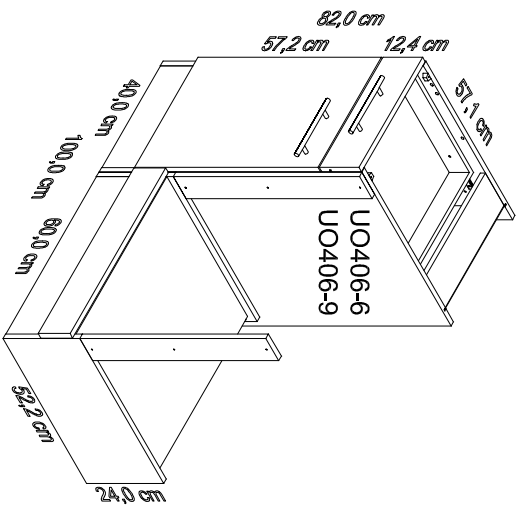

- 1 6x Nr. 98
- 2x Nr. 523
- 4x 6.3x13 Nr. 274
- 6x Nr. 76
- 12x Ø8x30 Nr. 80

100cm UO1034-6
100cm UO1034-9

110cm UO1134-6
110cm UO1134-9

Montageanleitung

Service-Hotline
01805-678101
0,14€ pro Minute
++49 für Österreich
Auslandstarif pro Minute
service@jaka-bkl.de
voor Nederland en België
00800-40119350
benelux@jaka-bkl.de

100cm UO1034-6 / -9 | A| E961024 | A1| E961023 | B| E961024 | B1| E961023 | C| E954223 | J| E940560 | L| E970973
110cm UO1134-6 / -9 | A| E961024 | A1| E961023 | B| E961024 | B1| E961023 | C| E954223 | J| E940560 | L| E970973