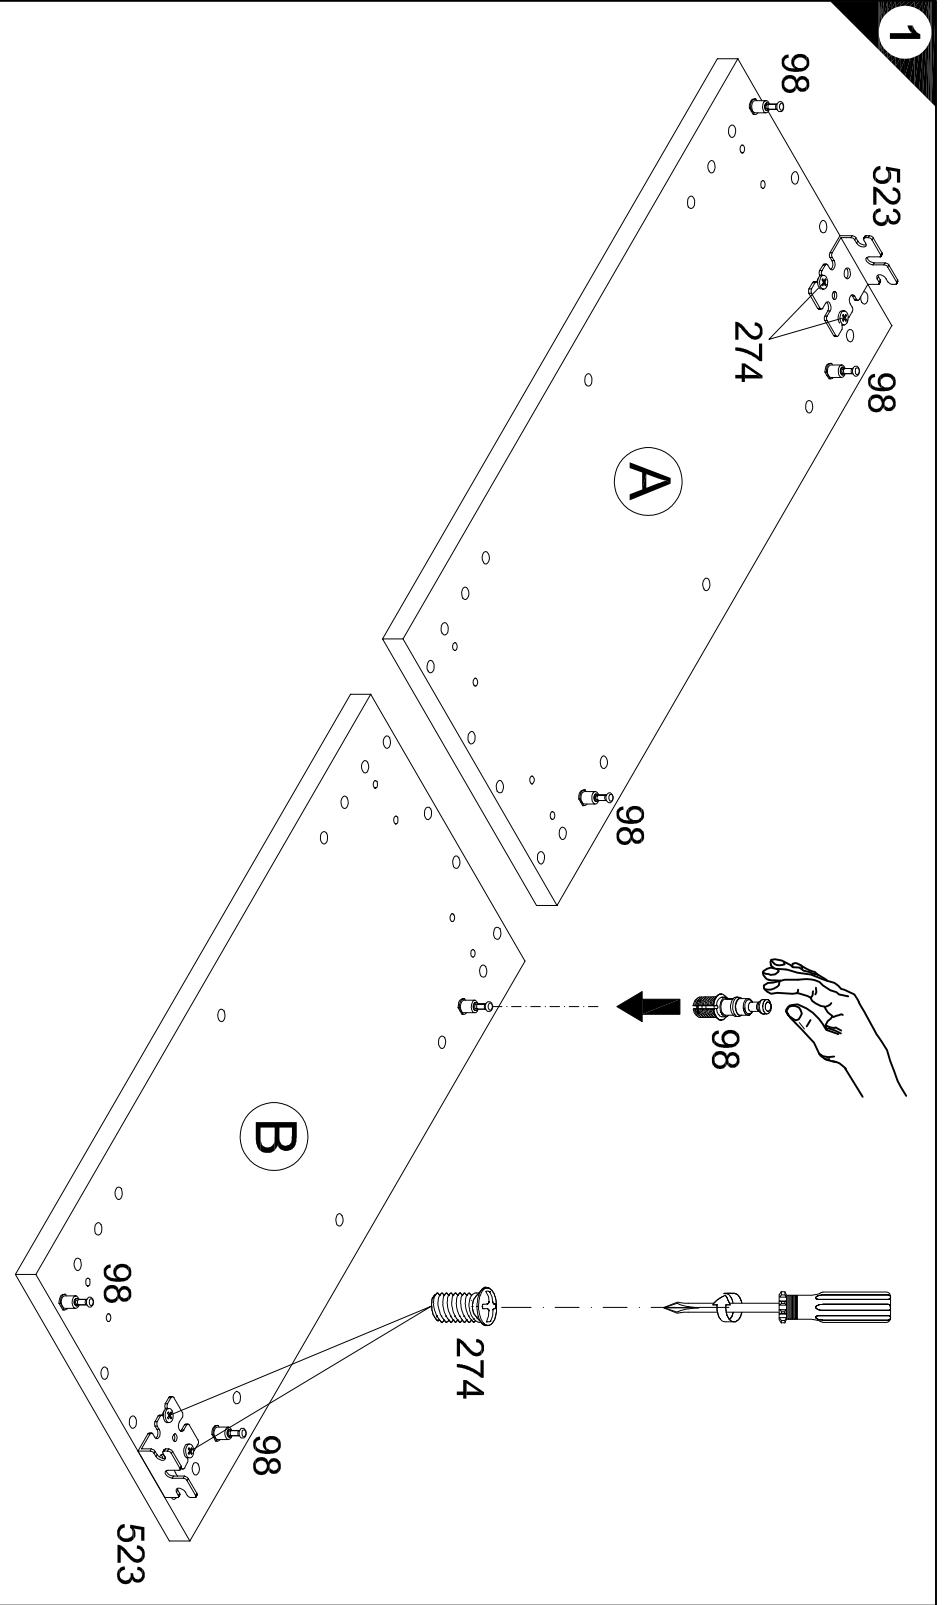

- 1 6x Nr. 98
- 2x Nr. 523
- 4x 6.3x13 Nr. 274
- 6x Nr. 76
- 12x Ø8x30 Nr. 80

100cm UO1034-6
100cm UO1034-9

110cm UO1134-6
110cm UO1134-9

Montageanleitung

Service-Hotline
01805-678101
0,14€ pro Minute
++49 für Österreich
Auslandstarif pro Minute
service@jaka-bkl.de
voor Nederland en België
00800-40119350
benelux@jaka-bkl.de

100cm UO1034-6 / -9 | A| E961024 | A1| E961023 | B| E961024 | B1| E961023 | C| E954223 | J| E940560 | L| E970973
110cm UO1134-6 / -9 | A| E961024 | A1| E961023 | B| E961024 | B1| E961023 | C| E954223 | J| E940560 | L| E970973