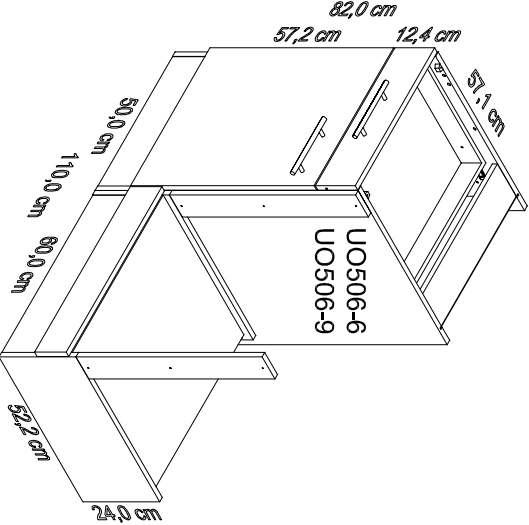

- 1 6x Nr. 98
- 2x Nr. 523
- 4x 6.3x13 Nr. 274
- 6x Nr. 76
- 12x Ø8x30 Nr. 80

100cm UO1034-6
100cm UO1034-9

110cm UO1134-6
110cm UO1134-9

Montageanleitung

Service-Hotline
01805-678101
0,14€ pro Minute
++49 für Österreich
Auslandstarif pro Minute
service@jaka-bkl.de
voor Nederland en België
00800-40119350
benelux@jaka-bkl.de

100cm UO1034-6 / -9 | A| E961024 | A1| E961023 | B| E961024 | B1| E961023 | C| E954223 | J| E940560 | L| E970973
110cm UO1134-6 / -9 | A| E961024 | A1| E961023 | B| E961024 | B1| E961023 | C| E954223 | J| E940560 | L| E970973