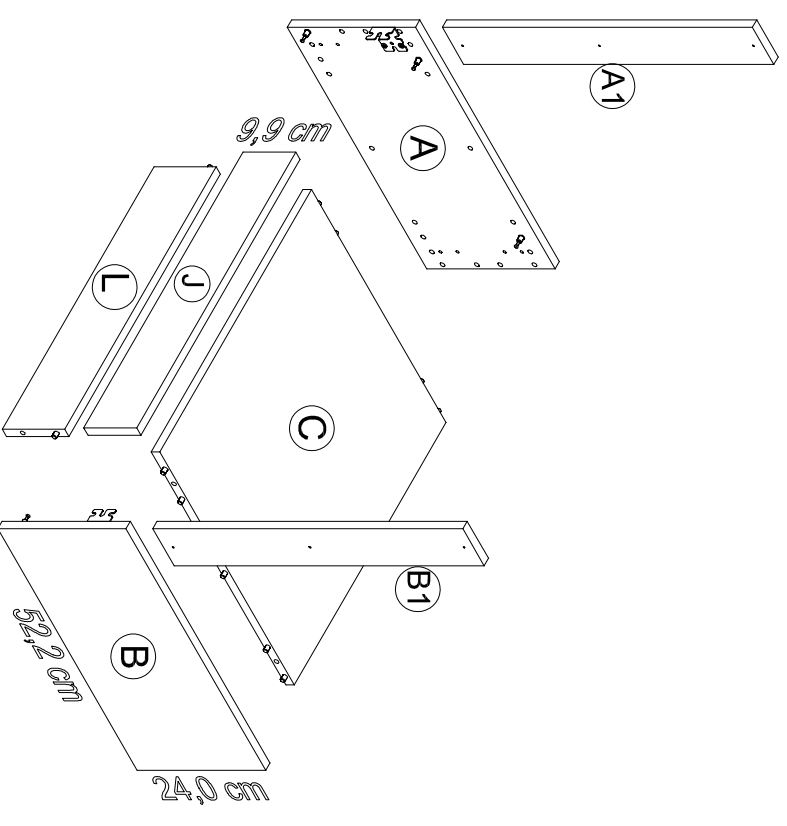

- 1 6x Nr. 98
- 2x Nr. 523
- 4x 6.3x13 Nr. 274
- 6x Nr. 76
- 12x Ø8x30 Nr. 80

100cm UO1034-6
100cm UO1034-9

110cm UO1134-6
110cm UO1134-9

Montageanleitung

Service-Hotline
01805-678101
0,14€ pro Minute
++49 für Österreich
Auslandstarif pro Minute
service@jaka-bkl.de
voor Nederland en België
00800-40119350
benelux@jaka-bkl.de

100cm UO1034-6 / -9 | A| E961024 | A1| E961023 | B| E961024 | B1| E961023 | C| E954223 | J| E940560 | L| E970973
110cm UO1134-6 / -9 | A| E961024 | A1| E961023 | B| E961024 | B1| E961023 | C| E954223 | J| E940560 | L| E970973