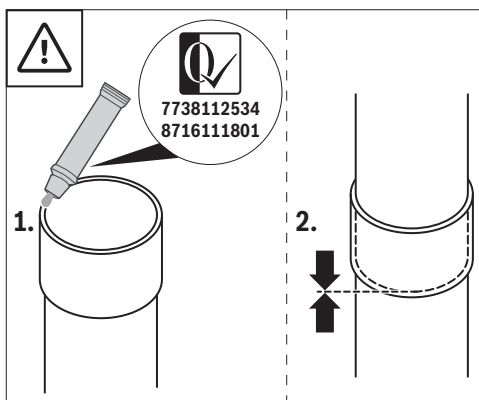

1 Ø 110/160: 7738113102, Ø 80/125: 7738112594, Ø 60/100: 7738112529

2

	A	B
<b>FC-CE60-15</b> <b>7738112529</b>	22	165
<b>FC-CE80-15</b> <b>7738112594</b>	25	187
<b>FC-CE110-15</b> <b>7738113102</b>	22	165