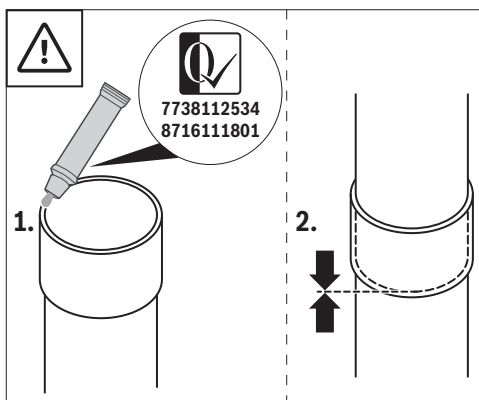

0010020026-002

1 Ø 110/160: 7738113103, Ø 80/125: 7738112664, Ø 60/100: 7738112528

0010017964-003

2

	A / mm	B / mm
FC-CE60-30 7738112528	50	185
FC-CE80-30 7738112664	55	211
FC-CE110-30 7738113103	86	318

0010017800-002