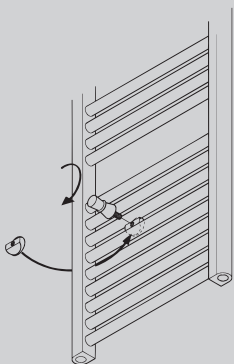

Art.-Nr. 7650004

chrom / chrome / chrome /
chrom / chromowy / chromo-
vany / krom / cromo / kromozott

weiß / white / blanc /
wit / hvid / bílý / bily /
beaz / blanco / fehér

Montageanleitung
Assembly instructions
Instructions de montage
Montagebeschrijving
Monteringsvejledning
Cízar rövnomíernie
Montážní návod
Montaj talímatı
Instrucción de Montaje
Szerelési útmutató

Handtuchknopf für Design-Heizkörper

SCHULTE

(GB) Towel button

(F) Bouton de serviette

(NL) Handdoekknop

(DK) Håndklædeknop

(PL) Guzik do ręcznika

(CZ) Úchytko na ručníky

(TR) Havli asacağı

(E) Botón de la toalla

(H) Törülközőtartó gomb

Express Montage