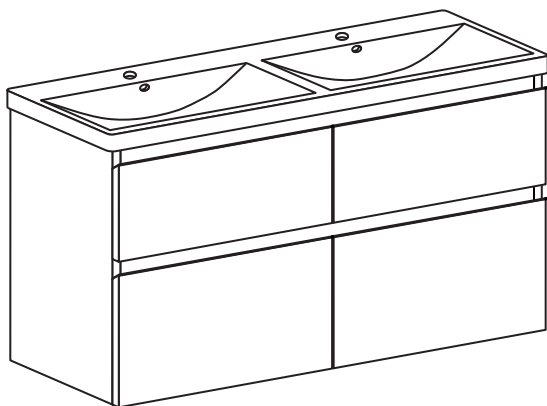

## JUNGBORN TRENTA 120

DE Waschtischunterschrank mit Doppelwaschtisch, mit 4 Auszügen

EN Washbasin base unit with double washbasin, with 4 drawers

FR Meuble sous-vasque avec vasque double, 4 tiroirs

IT Mobile da bagno sotto lavabo con doppio lavabo, con 4 cassetti

NL Wastafelonderkast met dubbele wastafel, met 4 uitschuipelementen

SE Tvättställsskåp med dubbeltvättställ, med 4 utdrag

CZ Podumyvadlová skříňka s dvojitým umyvadlem, se 4mi zásuvkami

RO Dulap inferior pentru lavoar cu lavoar dublu, cu 4 sertare

SK Podumývadlová skrinka s dvojitým umývadlom, so 4 zásuvkami

PL Szafka pod umywalkę z podwójną umywalką, z 4 prowadnicami