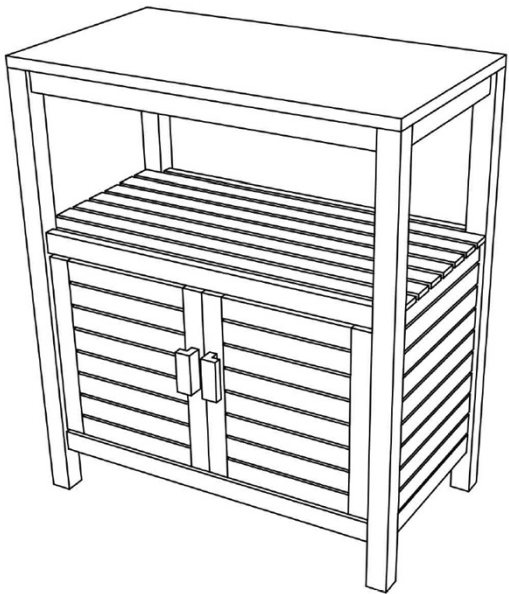

A	Seitenteil	2	
B	Boden	1	
C	Boden	1	
D	Rückteil	1	
E	Tür	2	
F	Strebe	2	
G	Platte	1	

1	Schraube (M7x70)	12	
2	Schraube (M3.5x15)	12	
3	Sechskantschlüssel	1	

Los geht's! Let's go!

Die richtige Pflege für deine Riva Outdoor Küche