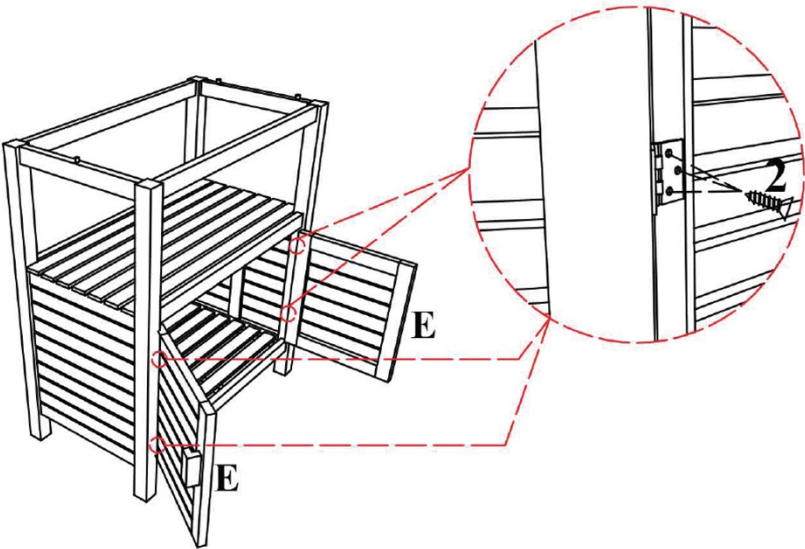

A	Seitenteil	2	
B	Boden	1	
C	Boden	1	
D	Rückteil	1	
E	Tür	2	
F	Strebe	2	
G	Platte	1	

1	Schraube (M7x70)	12	
2	Schraube (M3.5x15)	12	
3	Sechskantschlüssel	1	

Los geht's! Let's go!

Die richtige Pflege für deine Riva Outdoor Küche