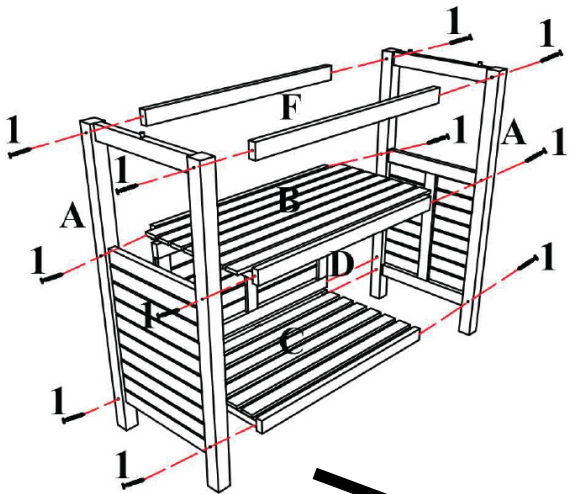

A	Seitenteil	2	
B	Boden	1	
C	Boden	1	
D	Rückteil	1	
E	Tür	2	
F	Strebe	2	
G	Platte	1	

1	Schraube (M7x70)	12	
2	Schraube (M3.5x15)	12	
3	Sechskantschlüssel	1	

Los geht's! Let's go!

Die richtige Pflege für deine Riva Outdoor Küche