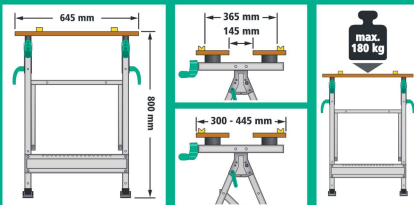

MASTER 200

- Universeller Spann- und Arbeitstisch
- Etابل et table de serrage universelle
- Sopotres de columna móviles

6177000

6177000

141206177 - A09