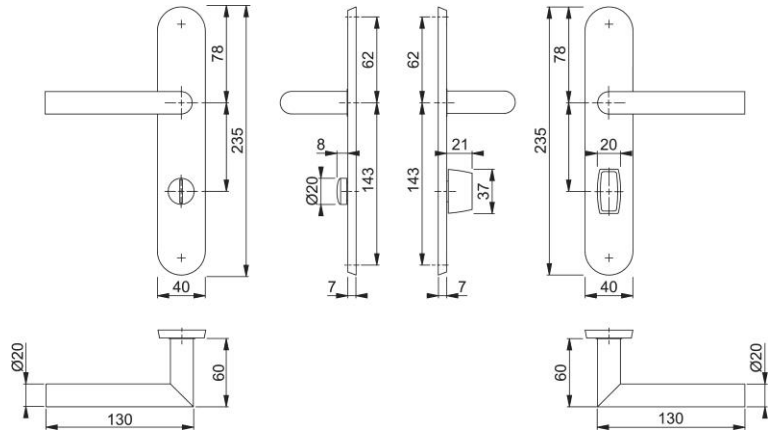

Produktdatenblatt

Rio Grande

Bad/WC-Langschildgarnitur aus rostfreiem Edelstahl. Verdeckte Türschildverschraubung. Mit Befestigungsschrauben, Innensechskantschraube und Sechskantschlüssel.

Artikelnummer	7310249
Ausführung	Bad/WC-Garnitur
Sortiment	AnsaPro Sortiment
EAN-Code	8594178543824
Herkunftsland	China
Warentarifnummer	83024110
Lagerung	
Lochung	WC
Lochungsabstand	78 mm
Türstärke	37-42 mm
Vierkant Drücker	8 mm
Vierkant WC	8 mm
Farbe	matt
Werkstoff	Edelstahl
Zubehör	inkl. Befestigungsmaterial
VP (Verpackungsart)	Faltschachtel 404 AnsaPro
VE (Mindestbestellmenge)	5