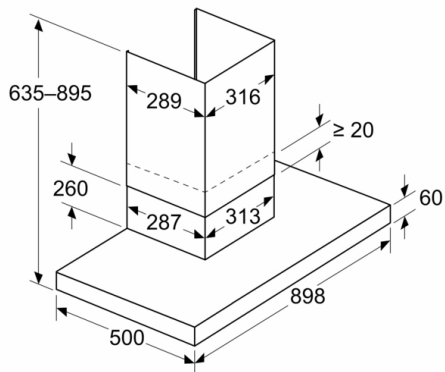

Informationen zur Planung und Installation:

- Geringerer Einbauaufwand dank einfachem Montage-System.
- Gerätemaße Abluft (HxBxT): 635-895 x 898 x 500 mm
- Gerätemaße Umluft (HxBxT): 803-943 x 898 x 500 mm
- Abluftausgang: Ø 150 mm
- Länge Anschlusskabel: 1.3 m mit Stecker

Serie 6, Wandesse, 90 cm, Mattschwarz DWB97DN60

Maße in mm

Maße in mm
Wandinstallation mit Kamin

Maße in mm
Gerät im Abluftbetrieb

Maße in mm
Ansicht Umluft

Umluftbetrieb mit Umluftset (Umluftset nur als separates Zubehör erhältlich)