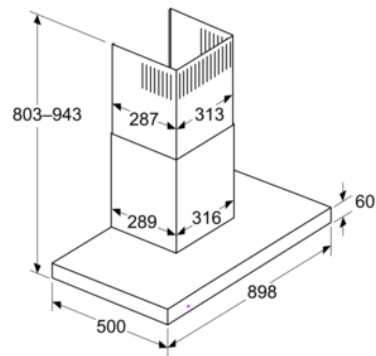

Informationen zur Planung und Installation:

- Geringerer Einbauaufwand dank einfachem Montage-System.
- Gerätemaße Abluft (HxBxT): 635-895 x 898 x 500 mm
- Gerätemaße Umluft (HxBxT): 803-943 x 898 x 500 mm
- Abluftausgang: Ø 150 mm
- Länge Anschlusskabel: 1.3 m mit Stecker

Serie 6, Wandesse, 90 cm, Mattschwarz DWB97DN60

Maße in mm

Maße in mm
Wandinstallation mit Kamin

Maße in mm
Gerät im Abluftbetrieb

Maße in mm
Ansicht Umluft

Umluftbetrieb mit Umluftset (Umluftset nur als separates Zubehör erhältlich)

Maße in mm
Wandblendentiefe