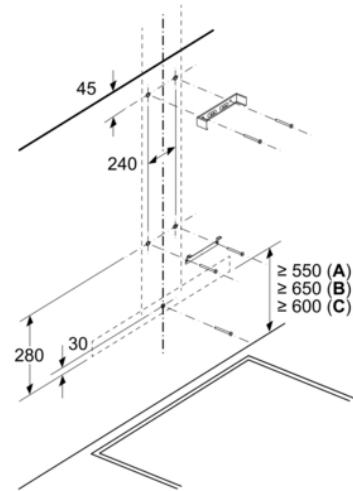

Informationen zur Planung und Installation:

- Geringerer Einbauaufwand dank einfachem Montage-System.
- Gerätemaße Abluft (HxBxT): 635-895 x 898 x 500 mm
- Gerätemaße Umluft (HxBxT): 803-943 x 898 x 500 mm
- Abluftausgang: Ø 150 mm
- Länge Anschlusskabel: 1.3 m mit Stecker

Serie 6, Wandesse, 90 cm, Mattschwarz DWB97DN60

Maße in mm

Maße in mm
Wandinstallation mit Kamin

Maße in mm
Gerät im Abluftbetrieb

Maße in mm
Ansicht Umluft

Umluftbetrieb mit Umluftset (Umluftset nur als separates Zubehör erhältlich)

Maße in mm
Wandblendentiefe