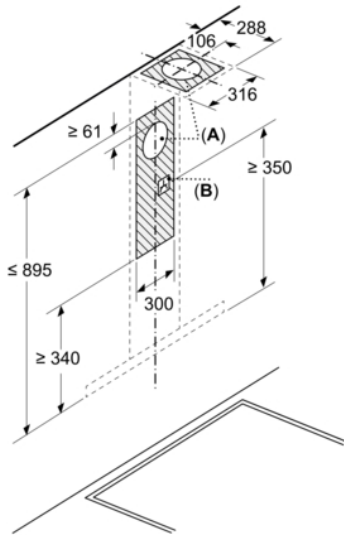

Informationen zur Planung und Installation:

- Geringerer Einbauaufwand dank einfachem Montage-System.
- Gerätemaße Abluft (HxBxT): 635-895 x 898 x 500 mm
- Gerätemaße Umluft (HxBxT): 803-943 x 898 x 500 mm
- Abluftausgang: Ø 150 mm
- Länge Anschlusskabel: 1.3 m mit Stecker

Serie 6, Wandesse, 90 cm, Mattschwarz DWB97DN60

Maße in mm

Maße in mm
Wandinstallation mit Kamin

Maße in mm
Gerät im Abluftbetrieb

Maße in mm
Ansicht Umluft

Umluftbetrieb mit Umluftset (Umluftset nur als separates Zubehör erhältlich)