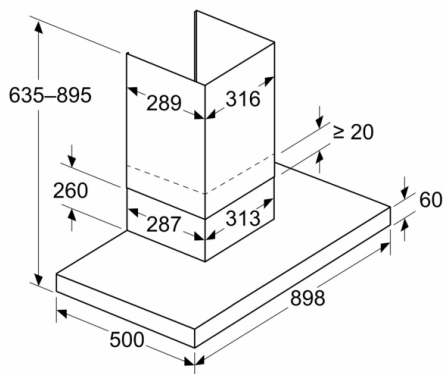

Informationen zur Planung und Installation:

- Geringerer Einbauaufwand dank einfachem Montage-System.
- Gerätemaße Abluft (HxBxT): 635-895 x 898 x 500 mm
- Gerätemaße Umluft (HxBxT): 803-943 x 898 x 500 mm
- Abluftausgang: Ø 150 mm
- Länge Anschlusskabel: 1.3 m mit Stecker

Serie 4, Wandesse, 90 cm, Metall-Optik DWB95CC30

Maße in mm

Maße in mm
Wandinstallation mit Kamin

Maße in mm
Gerät im Abluftbetrieb

Maße in mm
Ansicht Umluft

Umluftbetrieb mit Umluftset (Umluftset nur als separates Zubehör erhältlich)