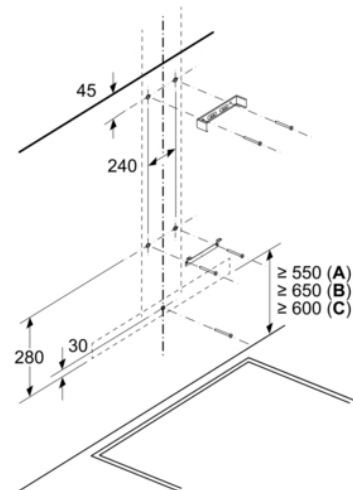

Informationen zur Planung und Installation:

- Geringerer Einbauaufwand dank einfachem Montage-System.
- Gerätemaße Abluft (HxBxT): 635-895 x 898 x 500 mm
- Gerätemaße Umluft (HxBxT): 803-943 x 898 x 500 mm
- Abluftausgang: Ø 150 mm
- Länge Anschlusskabel: 1.3 m mit Stecker

Serie 4, Wandesse, 90 cm, Metall-Optik DWB95CC30

Maße in mm

Maße in mm
Wandinstallation mit Kamin

Maße in mm
Gerät im Abluftbetrieb

Maße in mm
Ansicht Umluft

Umluftbetrieb mit Umluftset (Umluftset nur als separates Zubehör erhältlich)

Maße in mm
Wandblendentiefe