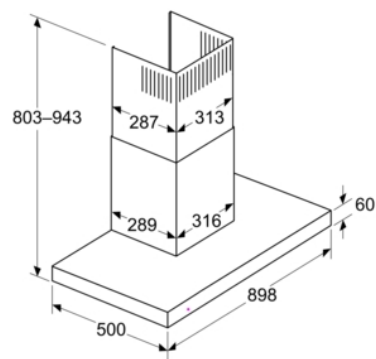

Informationen zur Planung und Installation:

- Geringerer Einbauaufwand dank einfachem Montage-System.
- Gerätemaße Abluft (HxBxT): 635-895 x 898 x 500 mm
- Gerätemaße Umluft (HxBxT): 803-943 x 898 x 500 mm
- Abluftausgang: Ø 150 mm
- Länge Anschlusskabel: 1.3 m mit Stecker

Serie 4, Wandesse, 90 cm, Metall-Optik DWB95CC30

Maße in mm

Maße in mm
Wandinstallation mit Kamin

Maße in mm
Gerät im Abluftbetrieb

Maße in mm
Ansicht Umluft

Umluftbetrieb mit Umluftset (Umluftset nur als separates Zubehör erhältlich)

Maße in mm
Wandblendentiefe