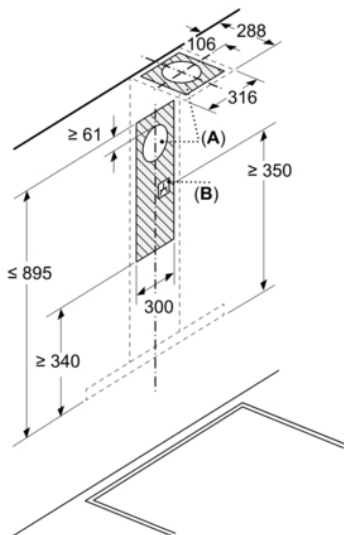

Informationen zur Planung und Installation:

- Geringerer Einbauaufwand dank einfachem Montage-System.
- Gerätemaße Abluft (HxBxT): 635-895 x 898 x 500 mm
- Gerätemaße Umluft (HxBxT): 803-943 x 898 x 500 mm
- Abluftausgang: Ø 150 mm
- Länge Anschlusskabel: 1.3 m mit Stecker

Serie 4, Wandesse, 90 cm, Metall-Optik DWB95CC30

Maße in mm

Maße in mm
Wandinstallation mit Kamin

Maße in mm
Gerät im Abluftbetrieb

Maße in mm
Ansicht Umluft

Umluftbetrieb mit Umluftset (Umluftset nur als separates Zubehör erhältlich)