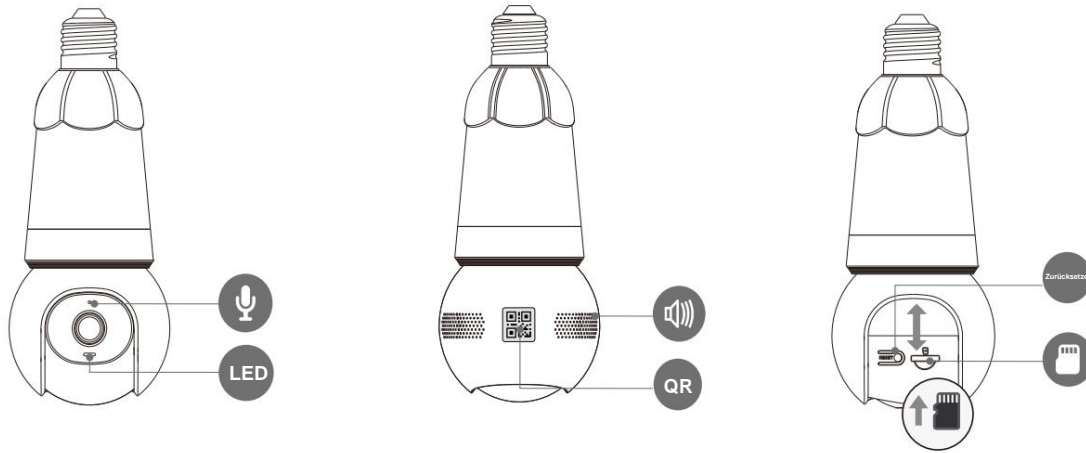

Spezifikationen

Kamera

3 Megapixel Progressive CMOS
3 MP (2304 x 1296)
Nachtsicht: 25 m (82 Fuß)
2,8-mm-Festbrennweite
Sichtfeld: H: 98° D: 121° V: 54°
Schwenkbereich 0-340° und Neigungsbereich 0-90°

Video & Audio

Videokomprimierung: H.265/H.264
25/30 fps Bildrate
8-facher Digitalzoom
Eingebautes Mikrofon und Lautsprecher, Sirene
Zwei-Wege-Audio

Mitteilungsverwaltung

Bewegungserkennung
Konfigurierbarer Bereich
Personenerkennung
Fahrzeuwerkerkennung

Netzwerk

WLAN: IEEE802.11 b/g/n/ax, 2,4 GHz Imou-App:
iOS, Android
ONVIF

Hilfsschnittstelle

Micro-SD-Kartensteckplatz (bis zu 512 GB)
Eingebautes Mikrofon und Lautsprecher
Reset-Taste

Allgemein

Versorgungsspannung: 100-240 V
Leistungsaufnahme: < 15 W
Lampenverbrauch: 5,2 W,
Helligkeit: 350 Lumen
Material: Kunststoff + Metall
Arbeitsumgebung: -10y ~ +45y (+14y~+113y)
Abmessungen: 75 mm x 75 mm x 177 mm
Gewicht: 265 g (0,58 lb)
CE, UKCA, PAH

Was ist in der Box?

- 1x Kamera
- 1x Schnellstartanleitung