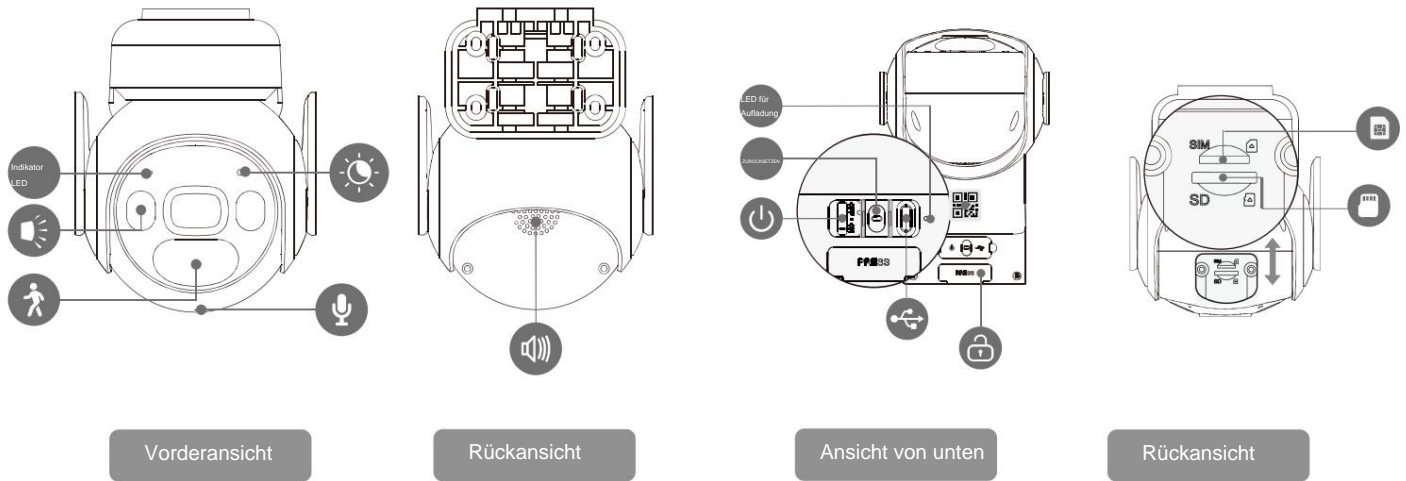

Typ-C

-Schnittstelle mit besserer Anpassungsfähigkeit.

Funktioniert mit SolarPanel

Funktioniert mit einem 5-W-Imou-Solarpanel zum Laden des Akkus.

Works with Solar Panel-FSP14

- Max Power: 5W ± 5% @ 40000lux
- Operating Voltage: 5V ± 5%
- Operating Current: 1A ± 5%
- Dimensions: 173.9 × 163.9 × 14.7 mm

Spezifikationen

Kamera

1/2,8" Progressive CMOS

3 MP (2304*1296)

Nachtsicht: 25 m (82 Fuß) Reichweite

F1.6 3,6mm Festbrennweite

Sichtfeld: 3,6 mm: 88° (H), 45° (V), 107° (D) (330° Schwenkbereich, 90° Neigungsbereich)

Ladetemperatur: -10ÿ~+45ÿ (14ÿ~112ÿ)

Kameraabmessungen: 177 x 110 x 142 mm (6,96 x 4,33 x 5,59 Zoll)

Kameragewicht: 640 g (1,41 lb)

DAS

Was ist in der Box?

- 1x Kamera
- 1x Stromkabel (1 m)
- 1x Schraubenpositionierungsaufkleber
- 1x Solarpanel
- 1x Universalgelenk
- 1x Rundsitzmutter
- 1x Schnellstartanleitung
- 1x Montagehalterung
- 1x Schrauben- und Dübelpackung
- 1x Verriegelungsschraubenkappe
- 1x Basis
- 4 Schrauben
- 3 Wandanker
- 1x Schnellstartanleitung
- Vorinstallierte SIM-Karte
- Vorinstallierte 32-GB-SD-Karte