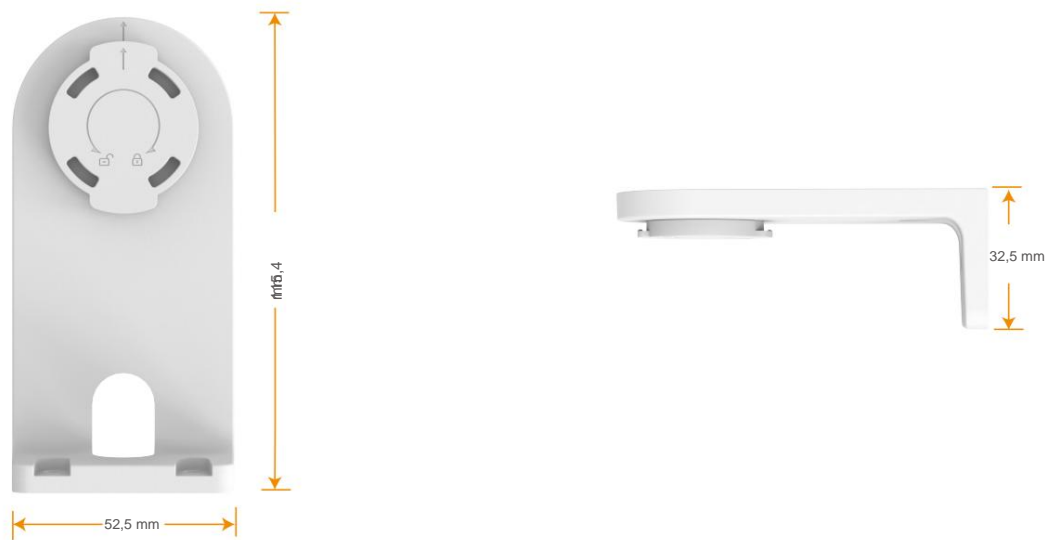

PFB-S2X

Wandhalterung für P&T-Innenkamera

Beantragen