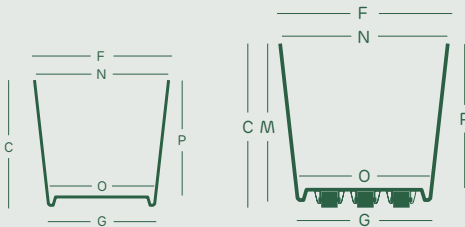

coprivaso • cache-pot

EPD
INTERNATIONAL EPD SYSTEM

impilabile	100% riciclabile	100% eco-sostenibile	leggero	anti-shock	resistente ai raggi u.v.	resistente alle temperature
stackable	100% recyclable	100% eco-sustainable	lightweight	anti-shock	UV-resistant	temperature resistant
empilabile	100% recyclable	100% éco-durable	léger	antichoc	résistant aux rayons UV	résistant aux températures
stapelbar	100% recycelbar	100% nachhaltig	leicht	schlagfest	UV beständig	temperaturbeständig
apilabile	100% reciclable	100% ecosostenibile	ligero	antigolpes	resistente a los rayos ultravioletas	resistente a las temperaturas

art.	size	C	F	G	M	N	O	P			
3218	Ø 20	18,0	20,5	16,5	x	19,5	15,0	17,0	L 4,3	6	03 E5 62 D2 T4 T5 T6 X1 Z8 Z9
3219	Ø 25	23,0	25,5	20,5	x	24,5	19,0	22,0	L 8,7	6	03 E5 62 D2 T4 T5 T6 X1 Z8 Z9
3220	Ø 30	29,0	30,5	24,0	28,0	29,5	22,5	26,0	L 15,0	6	03 E5 62 D2 T4 T5 T6 X1 Z8 Z9
3213	Ø 35	34,0	35,5	28,0	33,0	34,5	27,5	29,0	L 23,5	6	03 E5 62 D2 T4 T5 T6 X1 Z8 Z9
3214	Ø 40	39,0	40,5	32,0	38,0	39,5	31,5	34,0	L 35,6	6	03 E5 62 D2 T4 T5 T6 X1 Z8 Z9

Measures are understood in centimeters
Les mesures sont exprimées en centimètres
Die Abmessungen werden in Zentimetern angegeben
Las medidas se indican en centímetros

colori • colors • couleurs • Farben • colores