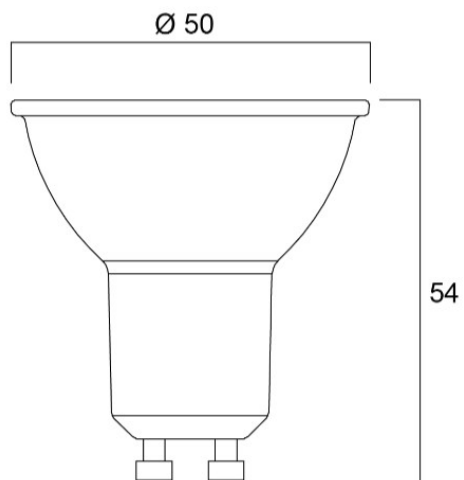

Technische Werte

Größe (mm)

Photometrie

RefLED Superia Retro ES50 4,8W 475lm 940 36° SL

Artikelnummer 0030711

SYLVANIA

Allgemeine Daten

Produktbezeichnung	RefLED Superia Retro ES50 4,8W 475lm 940 36° SL
Technologie	LED
Lampenform	Reflektor
Sockel	GU10
Lampenausführung	Fresnel-Linse
Built in presence detector	KEINE
Leuchtenklassifizierung	Offen
Allgemeine Anwendungsbereiche	Bildungseinrichtungen, Hotel- & Gaststättengewerbe, Museen & Galerien, Büro, Haushalt & Verbraucher, Einzelhandel
Umgebungstemperaturbereich	-20°C...+50°C
Virtual assistant compatibility	N/A
ETIM Klasse	EC001959
E-Nummer FI	4741235
Garantie	5 Jahre

Lebensdauer Daten

Lebensdauer - L70B50	25000
----------------------	-------

Physikalische Daten

Gehäusefarbe	Transparent
IP Schutzart	IP20
Nominale Produkthöhe (mm)	54
Nominaler Produktdurchmesser (mm)	50
Gewicht (kg)	0.038

RefLED Superia Retro ES50 4,8W 475lm 940 36° SL

Artikelnummer 0030711

SYLVANIA

Verpackung

EAN-Nummer	5410288307114
Einzelverpackung Länge (cm)	8.2
Einzelverpackung Breite (cm)	6.1
Einzelverpackung Tiefe (cm)	5.1
DUN 14 (außen)	15410288307111
Anzahl an Einheiten je Innenverpackung	6
Innenverpackung Länge / Höhe (cm)	19.4
Innenverpackung Breite (cm)	11.1
Innenverpackung Länge (cm)	9.2
DUN14 (innen)	25410288307118
Anzahl an Einheiten je Außenverpackung	60
Außenverpackung Länge (cm)	58.5
Außenverpackung Breite (cm)	20.8
Außenverpackung Tiefe (cm)	20.8