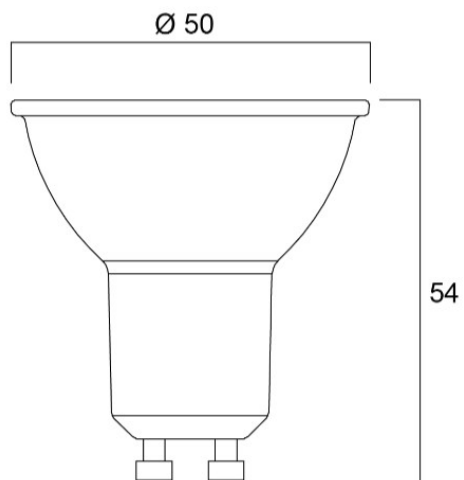

Technische Werte

Größe (mm)

Photometrie

RefLED Superia Retro ES50 4,8W 475lm 965 36° SL

Artikelnummer 0030712

SYLVANIA

Allgemeine Daten

Produktbezeichnung	RefLED Superia Retro ES50 4,8W 475lm 965 36° SL
Technologie	LED
Lampenform	Reflektor
Sockel	GU10
Lampenausführung	Fresnel-Linse
Built in presence detector	KEINE
Leuchtenklassifizierung	Offen
Allgemeine Anwendungsbereiche	Bildungseinrichtungen, Hotel- & Gaststättengewerbe, Museen & Galerien, Büro, Haushalt & Verbraucher, Einzelhandel
Umgebungstemperaturbereich	-20°C...+50°C
Virtual assistant compatibility	N/A
ETIM Klasse	EC001959
E-Nummer FI	4741236
Garantie	5 Jahre

Lebensdauer Daten

Lebensdauer - L70B50	25000
----------------------	-------

Physikalische Daten

Gehäusefarbe	Transparent
IP Schutzart	IP20
Nominale Produkthöhe (mm)	54
Nominaler Produktdurchmesser (mm)	50
Gewicht (kg)	0.038

RefLED Superia Retro ES50 4,8W 475lm 965 36° SL

Artikelnummer 0030712

SYLVANIA

Verpackung

EAN-Nummer	5410288307121
Einzelverpackung Länge (cm)	8.2
Einzelverpackung Breite (cm)	6.1
Einzelverpackung Tiefe (cm)	5.1
DUN 14 (außen)	15410288307128
Anzahl an Einheiten je Innenverpackung	6
Innenverpackung Länge / Höhe (cm)	19.4
Innenverpackung Breite (cm)	11.1
Innenverpackung Länge (cm)	9.2
DUN14 (innen)	25410288307125
Anzahl an Einheiten je Außenverpackung	60
Außenverpackung Länge (cm)	58.5
Außenverpackung Breite (cm)	20.8
Außenverpackung Tiefe (cm)	20.8