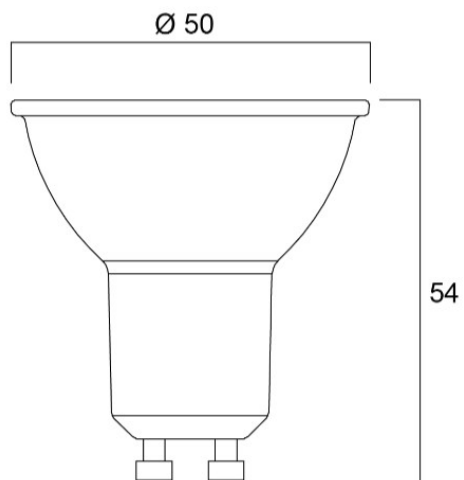

### Größe (mm)

## Physikalische Daten

Gehäusefarbe	Transparent
IP Schutzart	IP20
Nominale Produkthöhe (mm)	54
Nominaler Produktdurchmesser (mm)	50
Gewicht (kg)	0.038