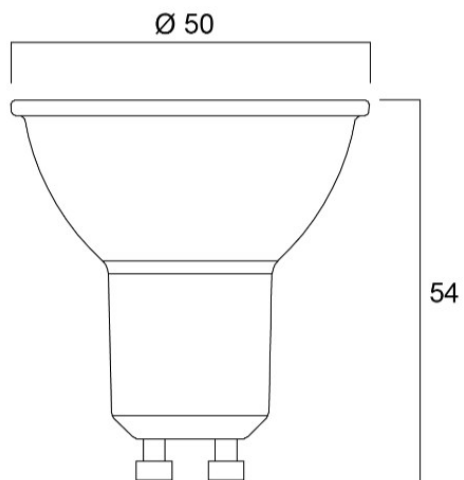

Technische Werte

Größe (mm)

Photometrie

RefLED Superia Retro ES50 6W 580lm dim 940 36° SL

Artikelnummer 0030735

SYLVANIA

Allgemeine Daten

Produktbezeichnung	RefLED Superia Retro ES50 6W 580lm dim 940 36° SL
Technologie	LED
Lampenform	Reflektor
Sockel	GU10
Lampenausführung	Fresnel-Linse
Built in presence detector	KEINE
Leuchtenklassifizierung	Offen
Allgemeine Anwendungsbereiche	Bildungseinrichtungen, Hotel- & Gaststättengewerbe, Museen & Galerien, Büro, Haushalt & Verbraucher, Einzelhandel
Umgebungstemperaturbereich	-20°C...+50°C
Virtual assistant compatibility	N/A
ETIM Klasse	EC001959
E-Nummer FI	4741227
Garantie	5 Jahre

Lebensdauer Daten

Lebensdauer - L70B50	25000
----------------------	-------

Physikalische Daten

Gehäusefarbe	Transparent
IP Schutzart	IP20
Nominale Produkthöhe (mm)	54
Nominaler Produktdurchmesser (mm)	50
Gewicht (kg)	0.038

RefLED Superia Retro ES50 6W 580lm dim 940 36° SL

Artikelnummer 0030735

SYLVANIA

Verpackung

EAN-Nummer	5410288307350
Einzelverpackung Länge (cm)	8.2
Einzelverpackung Breite (cm)	6.1
Einzelverpackung Tiefe (cm)	5.1
DUN 14 (außen)	15410288307357
Anzahl an Einheiten je Innenverpackung	6
Innenverpackung Länge / Höhe (cm)	19.4
Innenverpackung Breite (cm)	11.1
Innenverpackung Länge (cm)	9.2
DUN14 (innen)	25410288307354
Anzahl an Einheiten je Außenverpackung	60
Außenverpackung Länge (cm)	58.5
Außenverpackung Breite (cm)	20.8
Außenverpackung Tiefe (cm)	20.8