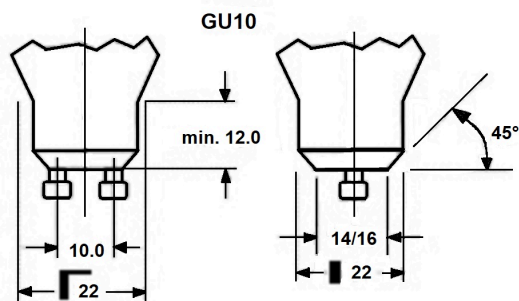

Technische Werte

Größe (mm)

Photometrie

RefLED Superia Retro ES50 6W 580lm dim 965 36° SL

Artikelnummer 0030736

SYLVANIA

Allgemeine Daten

Produktbezeichnung	RefLED Superia Retro ES50 6W 580lm dim 965 36° SL
Technologie	LED
Lampenform	Reflektor
Sockel	GU10
Lampenausführung	Fresnel-Linse
Built in presence detector	KEINE
Leuchtenklassifizierung	Offen
Allgemeine Anwendungsbereiche	Bildungseinrichtungen, Hotel- & Gaststättengewerbe, Museen & Galerien, Büro, Haushalt & Verbraucher, Einzelhandel
Umgebungstemperaturbereich	-20°C...+50°C
Virtual assistant compatibility	N/A
ETIM Klasse	EC001959
E-Nummer FI	4741228
Garantie	5 Jahre

Lebensdauer Daten

Lebensdauer - L70B50	25000
----------------------	-------

Physikalische Daten

Gehäusefarbe	Transparent
IP Schutzart	IP20
Nominale Produkthöhe (mm)	54
Nominaler Produktdurchmesser (mm)	50
Gewicht (kg)	0.038

RefLED Superia Retro ES50 6W 580lm dim 965 36° SL

Artikelnummer 0030736

SYLVANIA

Verpackung

EAN-Nummer	5410288307367
Einzelverpackung Länge (cm)	8.2
Einzelverpackung Breite (cm)	6.1
Einzelverpackung Tiefe (cm)	5.1
DUN 14 (außen)	15410288307364
Anzahl an Einheiten je Innenverpackung	6
Innenverpackung Länge / Höhe (cm)	19.4
Innenverpackung Breite (cm)	11.1
Innenverpackung Länge (cm)	9.2
DUN14 (innen)	25410288307361
Anzahl an Einheiten je Außenverpackung	60
Außenverpackung Länge (cm)	58.5
Außenverpackung Breite (cm)	20.8
Außenverpackung Tiefe (cm)	20.8