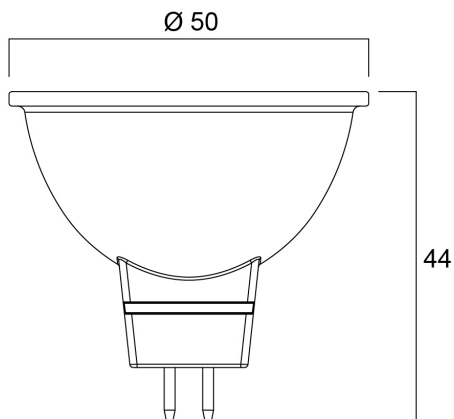

### Größe (mm)

## Physikalische Daten

Gehäusefarbe	Transparent
IP Schutzart	IP20
Nominale Produkthöhe (mm)	44
Nominaler Produktdurchmesser (mm)	50
Gewicht (kg)	0.033