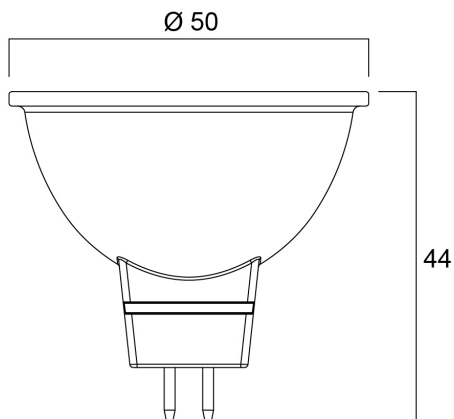

Technische Werte

Größe (mm)

Photometrie

RefLED Superia Retro MR16 4,3W 380lm DIM 865 36° SL

Artikelnummer 0031816

SYLVANIA

Allgemeine Daten

Produktbezeichnung	RefLED Superia Retro MR16 4,3W 380lm DIM 865 36° SL
Technologie	LED
Nennwert Leistung (W)	4.3
Lampenform	Reflektor
Socket	GU5.3
Lampenausführung	Fresnel-Linse
Built in presence detector	KEINE
Leuchtenklassifizierung	Offen
Allgemeine Anwendungsbereiche	Bildungseinrichtungen, Hotel- & Gaststättengewerbe, Museen & Galerien, Büro, Haushalt & Verbraucher, Einzelhandel
Virtual assistant compatibility	N/A
ETIM Klasse	EC001959
E-Nummer FI	4741248
Garantie	5 Jahre

Lebensdauer Daten

Lebensdauer - L70B50	25000
----------------------	-------

Physikalische Daten

Gehäusefarbe	Transparent
IP Schutzart	IP20
Nominale Produkthöhe (mm)	44
Nominaler Produktdurchmesser (mm)	50
Gewicht (kg)	0.033

RefLED Superia Retro MR16 4,3W 380lm DIM 865 36° SL

Artikelnummer 0031816

SYLVANIA

Verpackung

EAN-Nummer	5410288318165
Einzelverpackung Länge (cm)	6.1
Einzelverpackung Breite (cm)	5.1
Einzelverpackung Tiefe (cm)	8.2
DUN 14 (außen)	15410288318162
Anzahl an Einheiten je Innenverpackung	6
Innenverpackung Länge / Höhe (cm)	19.4
Innenverpackung Breite (cm)	11.1
Innenverpackung Länge (cm)	9.2
DUN14 (innen)	25410288318169
Anzahl an Einheiten je Außenverpackung	60
Außenverpackung Länge (cm)	58.5
Außenverpackung Breite (cm)	20.8
Außenverpackung Tiefe (cm)	20.8