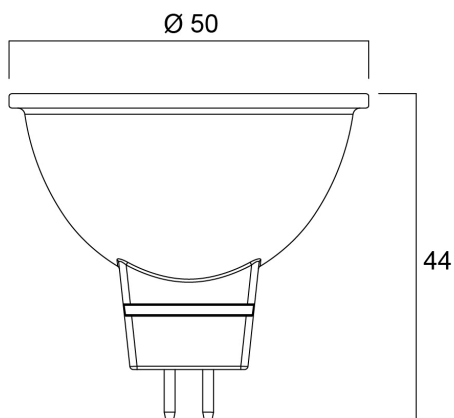

Technische Werte

Größe (mm)

Photometrie

RefLED Superia Retro MR16 5W 480lm DIM 865 36° SL

Artikelnummer 0031820

SYLVANIA

Allgemeine Daten

Produktbezeichnung	RefLED Superia Retro MR16 5W 480lm DIM 865 36° SL
Technologie	LED
Nennwert Leistung (W)	5
Lampenform	Reflektor
Socket	GU5.3
Lampenausführung	Fresnel-Linse
Built in presence detector	KEINE
Leuchtenklassifizierung	Offen
Allgemeine Anwendungsbereiche	Bildungseinrichtungen, Hotel- & Gaststättengewerbe, Museen & Galerien, Büro, Haushalt & Verbraucher, Einzelhandel
Virtual assistant compatibility	N/A
ETIM Klasse	EC001959
E-Nummer FI	4741252
Garantie	5 Jahre

Lebensdauer Daten

Lebensdauer - L70B50	25000
----------------------	-------

Physikalische Daten

Gehäusefarbe	Transparent
IP Schutzart	IP20
Nominale Produkthöhe (mm)	44
Nominaler Produktdurchmesser (mm)	50
Gewicht (kg)	0.033

RefLED Superia Retro MR16 5W 480lm DIM 865 36° SL

Artikelnummer 0031820

SYLVANIA

Verpackung

EAN-Nummer	5410288318202
Einzelverpackung Länge (cm)	6.1
Einzelverpackung Breite (cm)	5.1
Einzelverpackung Tiefe (cm)	8.2
DUN 14 (außen)	15410288318209
Anzahl an Einheiten je Innenverpackung	6
Innenverpackung Länge / Höhe (cm)	19.4
Innenverpackung Breite (cm)	11.1
Innenverpackung Länge (cm)	9.2
DUN14 (innen)	25410288318206
Anzahl an Einheiten je Außenverpackung	60
Außenverpackung Länge (cm)	58.5
Außenverpackung Breite (cm)	20.8
Außenverpackung Tiefe (cm)	20.8