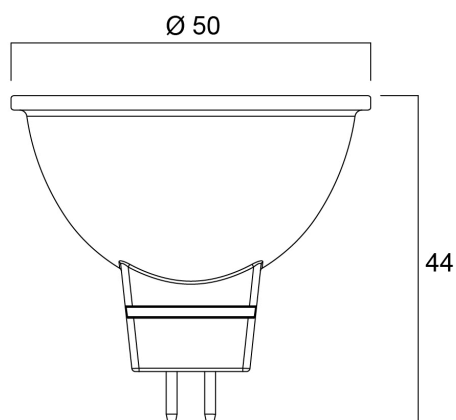

Technische Werte

Größe (mm)

Photometrie

RefLED Superia Retro MR16 6,1W 621lm DIM 840 36° SL

Artikelnummer 0031823

SYLVANIA

Allgemeine Daten

Produktbezeichnung	RefLED Superia Retro MR16 6,1W 621lm DIM 840 36° SL
Technologie	LED
Nennwert Leistung (W)	6.1
Lampenform	Reflektor
Socket	GU5.3
Lampenausführung	Fresnel-Linse
Built in presence detector	KEINE
Leuchtenklassifizierung	Offen
Allgemeine Anwendungsbereiche	Bildungseinrichtungen, Hotel- & Gaststättengewerbe, Museen & Galerien, Büro, Haushalt & Verbraucher, Einzelhandel
Virtual assistant compatibility	N/A
ETIM Klasse	EC001959
E-Nummer FI	4741255
Garantie	5 Jahre

Lebensdauer Daten

Lebensdauer - L70B50	25000
----------------------	-------

Physikalische Daten

Gehäusefarbe	Transparent
IP Schutzart	IP20
Nominale Produkthöhe (mm)	44
Nominaler Produktdurchmesser (mm)	50
Gewicht (kg)	0.041

RefLED Superia Retro MR16 6,1W 621lm DIM 840 36° SL

Artikelnummer 0031823

SYLVANIA

Verpackung

EAN-Nummer	5410288318233
Einzelverpackung Länge (cm)	6.1
Einzelverpackung Breite (cm)	5.1
Einzelverpackung Tiefe (cm)	8.2
DUN 14 (außen)	15410288318230
Anzahl an Einheiten je Innenverpackung	6
Innenverpackung Länge / Höhe (cm)	19.4
Innenverpackung Breite (cm)	11.1
Innenverpackung Länge (cm)	9.2
DUN14 (innen)	25410288318237
Anzahl an Einheiten je Außenverpackung	60
Außenverpackung Länge (cm)	58.5
Außenverpackung Breite (cm)	20.8
Außenverpackung Tiefe (cm)	20.8