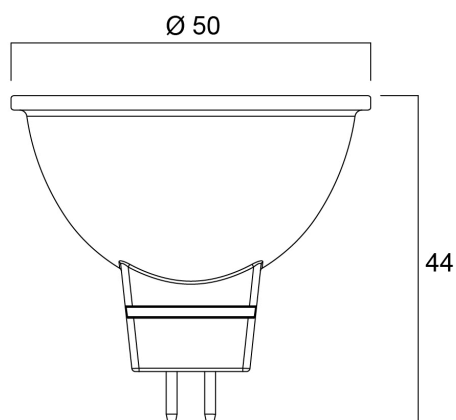

Technische Werte

Größe (mm)

Photometrie

RefLED Superia Retro MR16 6,1W 621lm DIM 865 36° SL

Artikelnummer 0031824

SYLVANIA

Allgemeine Daten

Produktbezeichnung	RefLED Superia Retro MR16 6,1W 621lm DIM 865 36° SL
Technologie	LED
Nennwert Leistung (W)	6.1
Lampenform	Reflektor
Socket	GU5.3
Lampenausführung	Fresnel-Linse
Built in presence detector	KEINE
Leuchtenklassifizierung	Offen
Allgemeine Anwendungsbereiche	Bildungseinrichtungen, Hotel- & Gaststättengewerbe, Museen & Galerien, Büro, Haushalt & Verbraucher, Einzelhandel
Virtual assistant compatibility	N/A
ETIM Klasse	EC001959
E-Nummer FI	4741256
Garantie	5 Jahre

Lebensdauer Daten

Lebensdauer - L70B50	25000
----------------------	-------

Physikalische Daten

Gehäusefarbe	Transparent
IP Schutzart	IP20
Nominale Produkthöhe (mm)	44
Nominaler Produktdurchmesser (mm)	50
Gewicht (kg)	0.041

RefLED Superia Retro MR16 6,1W 621lm DIM 865 36° SL

Artikelnummer 0031824

SYLVANIA

Verpackung

EAN-Nummer	5410288318240
Einzelverpackung Länge (cm)	6.1
Einzelverpackung Breite (cm)	5.1
Einzelverpackung Tiefe (cm)	8.2
DUN 14 (außen)	15410288318247
Anzahl an Einheiten je Innenverpackung	6
Innenverpackung Länge / Höhe (cm)	19.4
Innenverpackung Breite (cm)	11.1
Innenverpackung Länge (cm)	9.2
DUN14 (innen)	25410288318244
Anzahl an Einheiten je Außenverpackung	60
Außenverpackung Länge (cm)	58.5
Außenverpackung Breite (cm)	20.8
Außenverpackung Tiefe (cm)	20.8