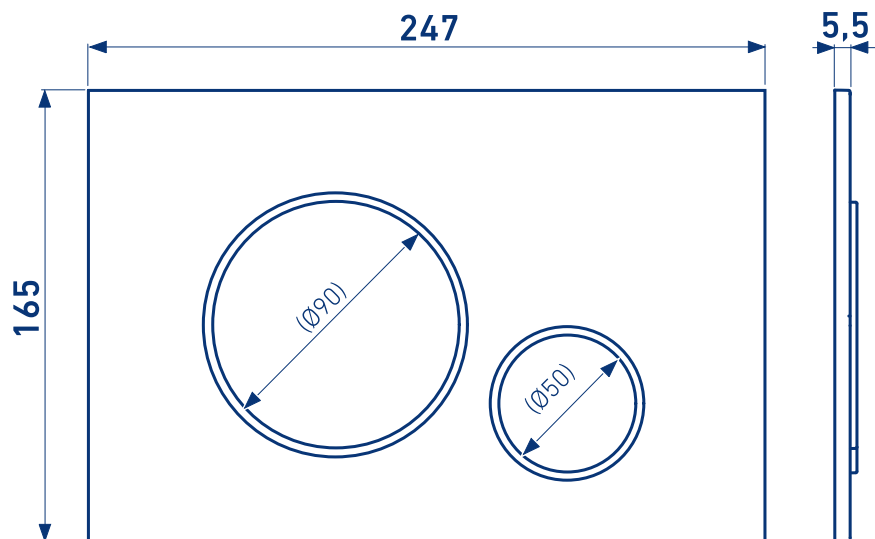

EN Flush plate for ICUBOX WC

veporit. ROUND 05 flush plate, matt black for ICUBOX pre-wall elements, with tilt mechanism for purification slot, dual-flush technology, click-on mounting, antibacterial, anti-fingerprint surface, material: plastic

IT Placca di comando per WC ICUBOX

veporit. Placca di comando ROUND 05 nero opaco per elementi premurali ICUBOX, con meccanismo di ribaltamento per bocchetta di inserimento, tecnologia a 2 pulsanti, fissaggio a scatto, antibatterico, superficie anti-impronta, materiale: plastica

SE Spolplatta för ICUBOX WC

veporit. Spolplatta ROUND 05 matt svart för ICUBOX-fixturer, med tippmekanism för fack till rengöringskub, dubbelspolning, klickmontering, antibakteriell, anti-fingerprint-yta, material: plast

SK Ovládacie tlačidlo pre WC ICUBOX

veporit. Ovládacie tlačidlo ROUND 05 čierna matná farba pre predstennové prvky ICUBOX, s výklopným mechanizmom na vhadzovanie WC tabliet, s duálnym mechanizmom splachovania, zaklikávacie upevnenie, antibakteriálne, povrch s úpravou proti odtlačkom prstov, materiál: plast

PL Przycisk do spłuczki do ICUBOX WC

veporit. Przycisk do spłuczki ROUND 05, czarny matowy, do stelaży podtynkowych ICUBOX, odchylany w celu wrzucenia tabletki czyszczącej, dwudzielne spłukiwanie, mocowanie zatrzaskowe, antybakteryjny, z powierzchnią zapobiegającą odciskom palców, materiał: tworzywo sztuczne

ART. 12677776