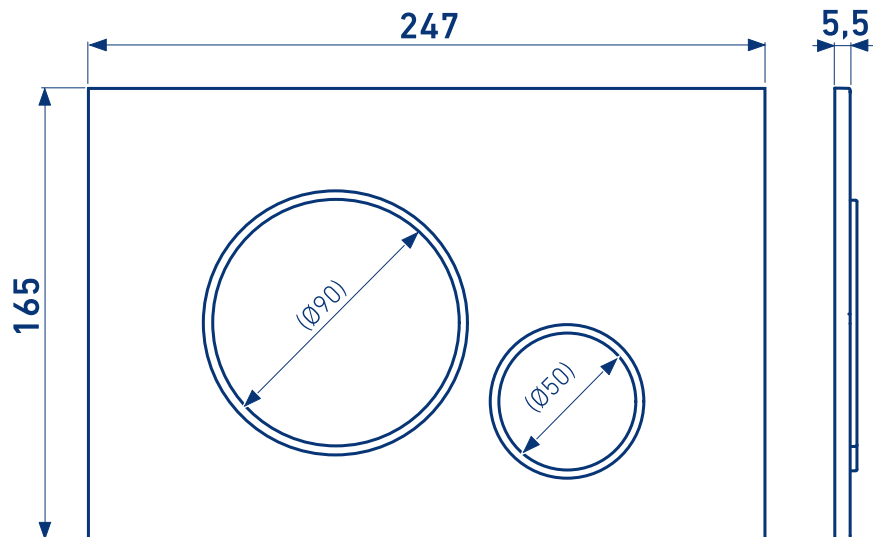

EN Flush plate for ICUBOX WC

veporit. ROUND 01 flush plate, polished white, for ICUBOX pre-wall elements, with tilt mechanism for purification slot, dual-flush technology, click-on mounting, anti-fingerprint surface, material: plastic

IT Placca di comando per WC ICUBOX

veporit. Placca di comando ROUND 01 bianco lucido per elementi premurali ICUBOX, con meccanismo di ribaltamento per bocchetta di inserimento, tecnologia a 2 pulsanti, fissaggio a scatto, superficie anti-impronta, materiale: plastica

SE Spolplatta för ICUBOX WC

veporit. Spolplatta ROUND 01 blank vit för ICUBOX-fixturer, med tippmekanism för fack till rengöringskub, dubbelspolning, klickmontering, anti-fingerprint-yta, material: plast

SK Ovládacie tlačidlo pre WC ICUBOX

veporit. Ovládacie tlačidlo ROUND 01 biela lesklá farba pre predstěnové prvky ICUBOX, s výklopným mechanizmom na vhadzovanie WC tabliet, s duálnym mechanizmom splachovania, zaklikávacie upevnenie, povrch s úpravou proti odtlačkom prstov, materiál: plast

PL Przycisk do sputczki do ICUBOX WC

veporit. Przycisk do sputczki ROUND 01, biały błyszczący, do stelaży podtynkowych ICUBOX, odchylany w celu wrzucenia tabletki czyszczącej, dwudzielne sprzęgnięcie, mocowanie zatrzaskowe, z powierzchnią zapobiegającą odciskom palców, materiał: tworzywo sztuczne

ART. 12677780