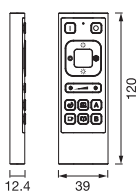

TECHNISCHE DATEN

Elektrische Daten

Nennspannung	3,7 V
Netzfrequenz	0 Hz
Betriebsart	Batterie

Maße & Gewicht

Produktgewicht	52,00 g
Länge	120,00 mm
Breite	39.00 mm
Höhe	12.40 mm

Farben & Materialien

Produktfarbe	Schwarz
Gehäusematerial	Aluminium/Kunststoff