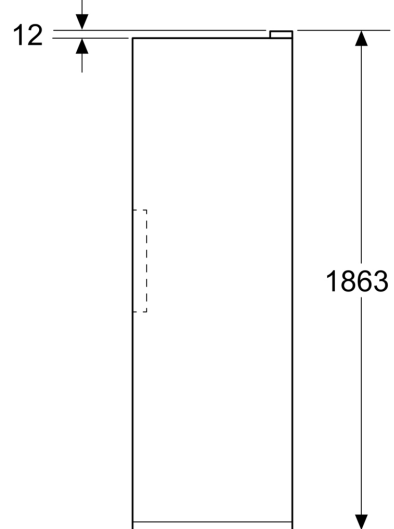

Technische Daten

Energieeffizienzklasse ¹ :	C
Durchschnittlicher Energieverbrauch in Kilowattstunden pro Jahr (kWh/a):	110 kWh/annum
Volumen des Gefrierbereichs:	0 l
Volumen des Kühlbereichs:	402 l
Geräuschwert:	35 dB(A) re 1pW
Geräusch-Effizienzklasse:	B
Bauform:	Freistehend
Dekorrahmen/ - platte:	Nicht möglich
Höhe:	1862 mm
Gerätebreite:	595 mm
Gerätetiefe:	663 mm
Nettogewicht:	67.8 kg
Türanschlag:	Links wechselbar
Spannung:	220-240 V
Frequenz:	50 Hz
Länge Anschlusskabel:	240 cm
Innenlüfter:	Nein
Scharniere wechselbar:	Ja
Anzahl höhenverstellbarer Ablagen im Kühlbereich:	1
Flaschenregale:	Ja
EAN-Nummer:	4242005553556
Marke:	Bosch
Internationale Bestellbezeichnung:	KSN36VCCG
Frostfree System:	Kühlteil
Gerätetyp:	Nicht zutreffend

- 1 Multi Box
- 1 VitaFresh Schubalbe(n) für Obst & Gemüse
- 2 VitaFresh Schubalbe(n) für Fisch & Fleisch

Maße

- Gerätemaße (H x B x T): 1862 mm x 595 mm x 663 mm

Technische Informationen

- Klimaklasse: SN-T
- minimale Nennspannung: 220 V - maximale Nennspannung: 240 V
- Netzkabellänge in mm: 2400 mm

Maße in mm

Maße in mm

Maße in mm